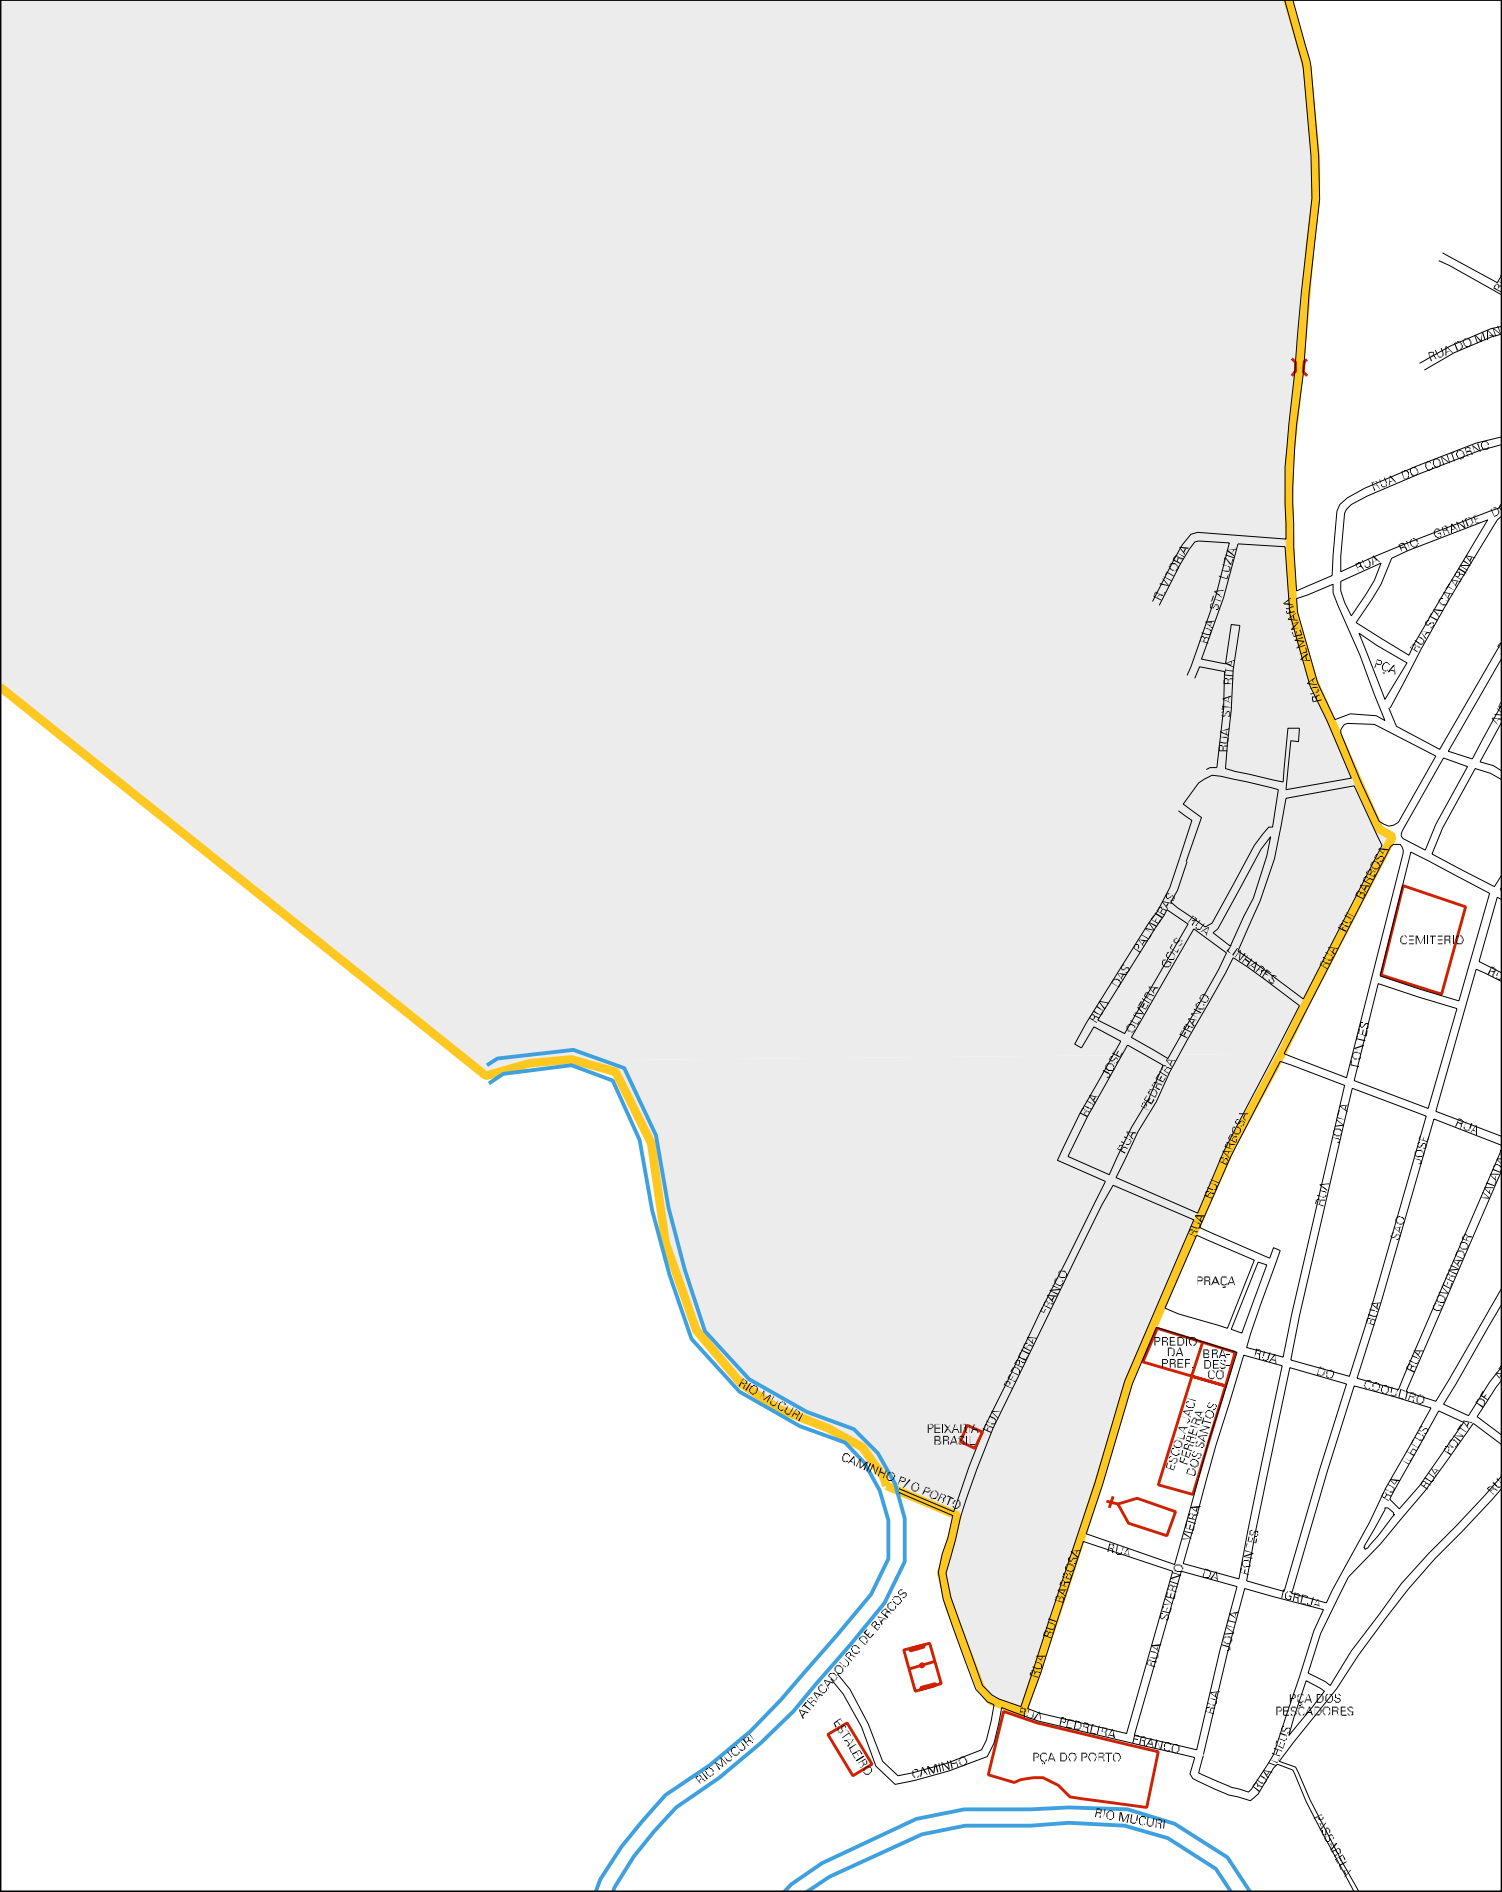

R. MUCURAMA

R. 685

PORTAO DA FAZ. CALIFORNIA

R. MUCURAMA

R. 684

R. 683

R. 682

EMBASA

ESCOLA
ISMAR
TEIXEIRA
GUEDES

271

271

RUA DA FAZENDA CALIFORNIA

ESTADO DA BAHIA
MAPA DE SETOR URBANO - MSU
ESCALA: 1 : 5677