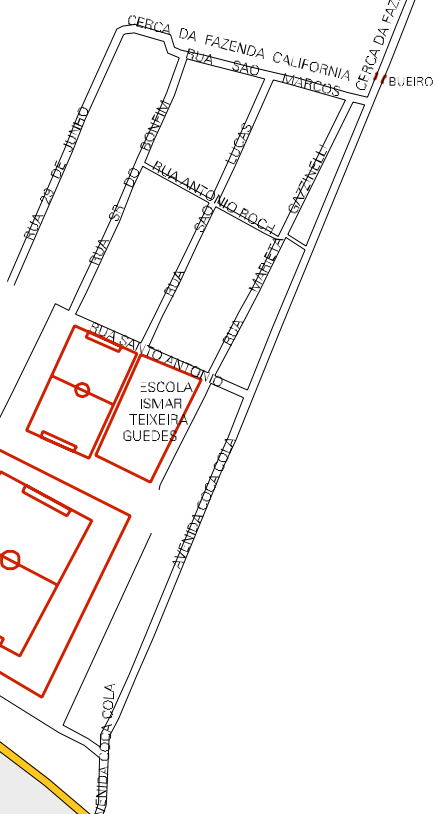

R. MUCURAMA

R. 685

PORTAO DA FAZ. CALIFORNIA

R. MUCURAMA

R. 684

R. 683

R. 682

EMBASA

ESCOLA
ISMAR
TEIXEIRA
GUEDES

271

271

RUA DA FAZENDA CALIFORNIA

ESTADO DA BAHIA
MAPA DE SETOR URBANO - MSU
ESCALA: 1 : 5677