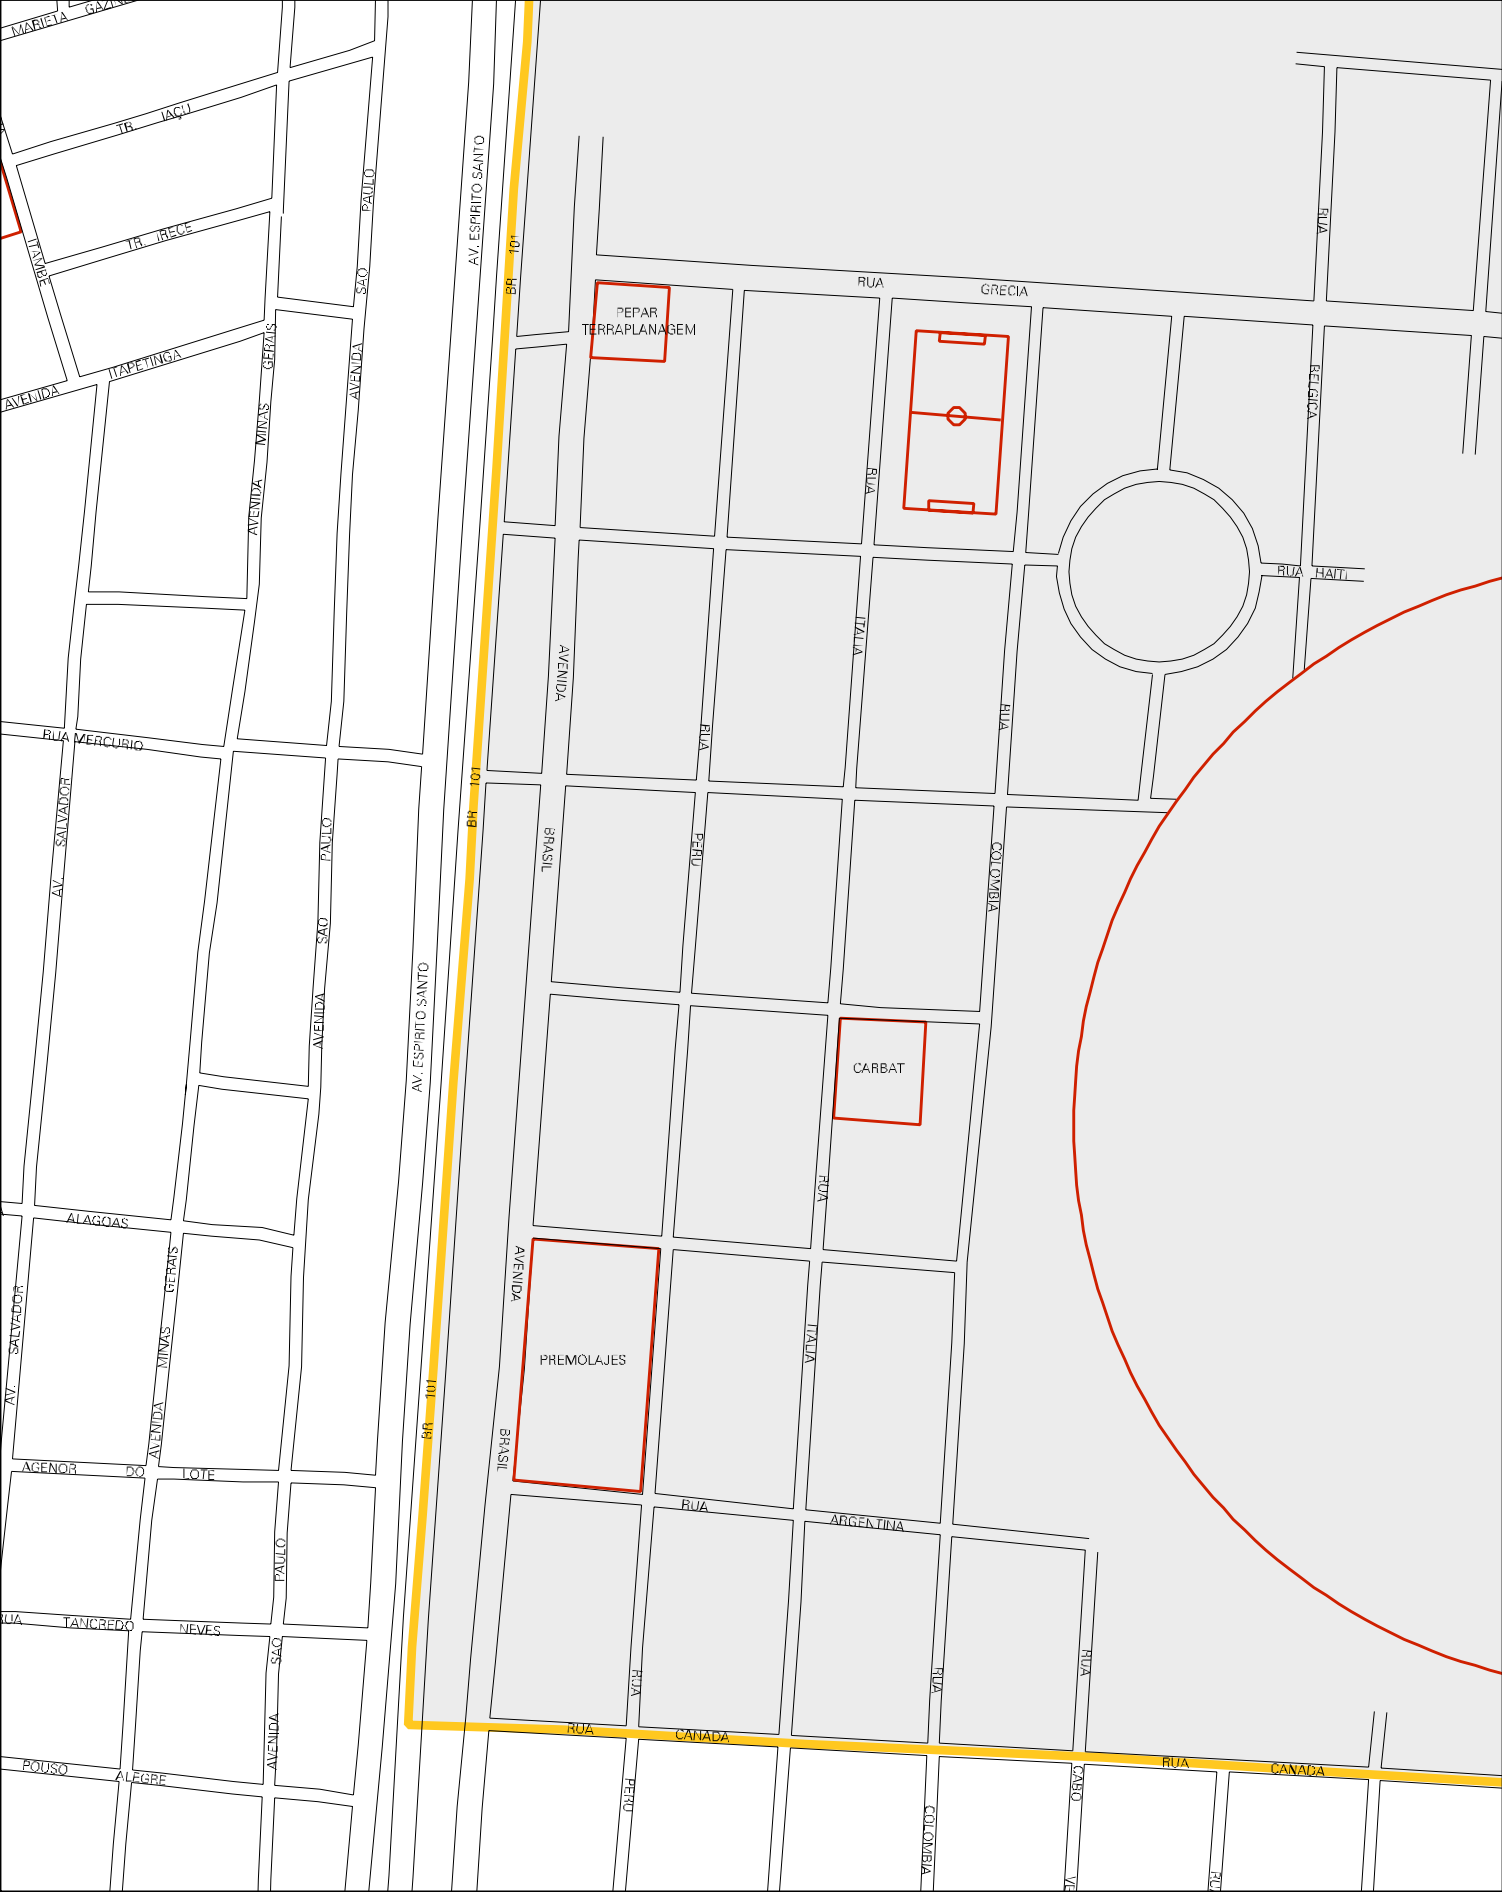

BEIJA FLOR

LIMITE MU

EMBASA

LOVE MOTEL

POSTO DE
COMBUSTIVEL

CERAMICA
ITABATA

BR 101

BR 101

MUNICIPAL

CENSO AGROPECUARIO 2006
CONTAGEM DA POPULAÇÃO 2007

MUNICIPIO: 22003 - MUCURI
 DISTRITO: 12 - ITABATÁ
 SUBDISTRITO: 00
 SETOR: 0012 SITUAÇÃO: 10

ESTADO DA BAHIA
MAPA DE SETOR URBANO - MSU
ESCALA: 1 : 3695