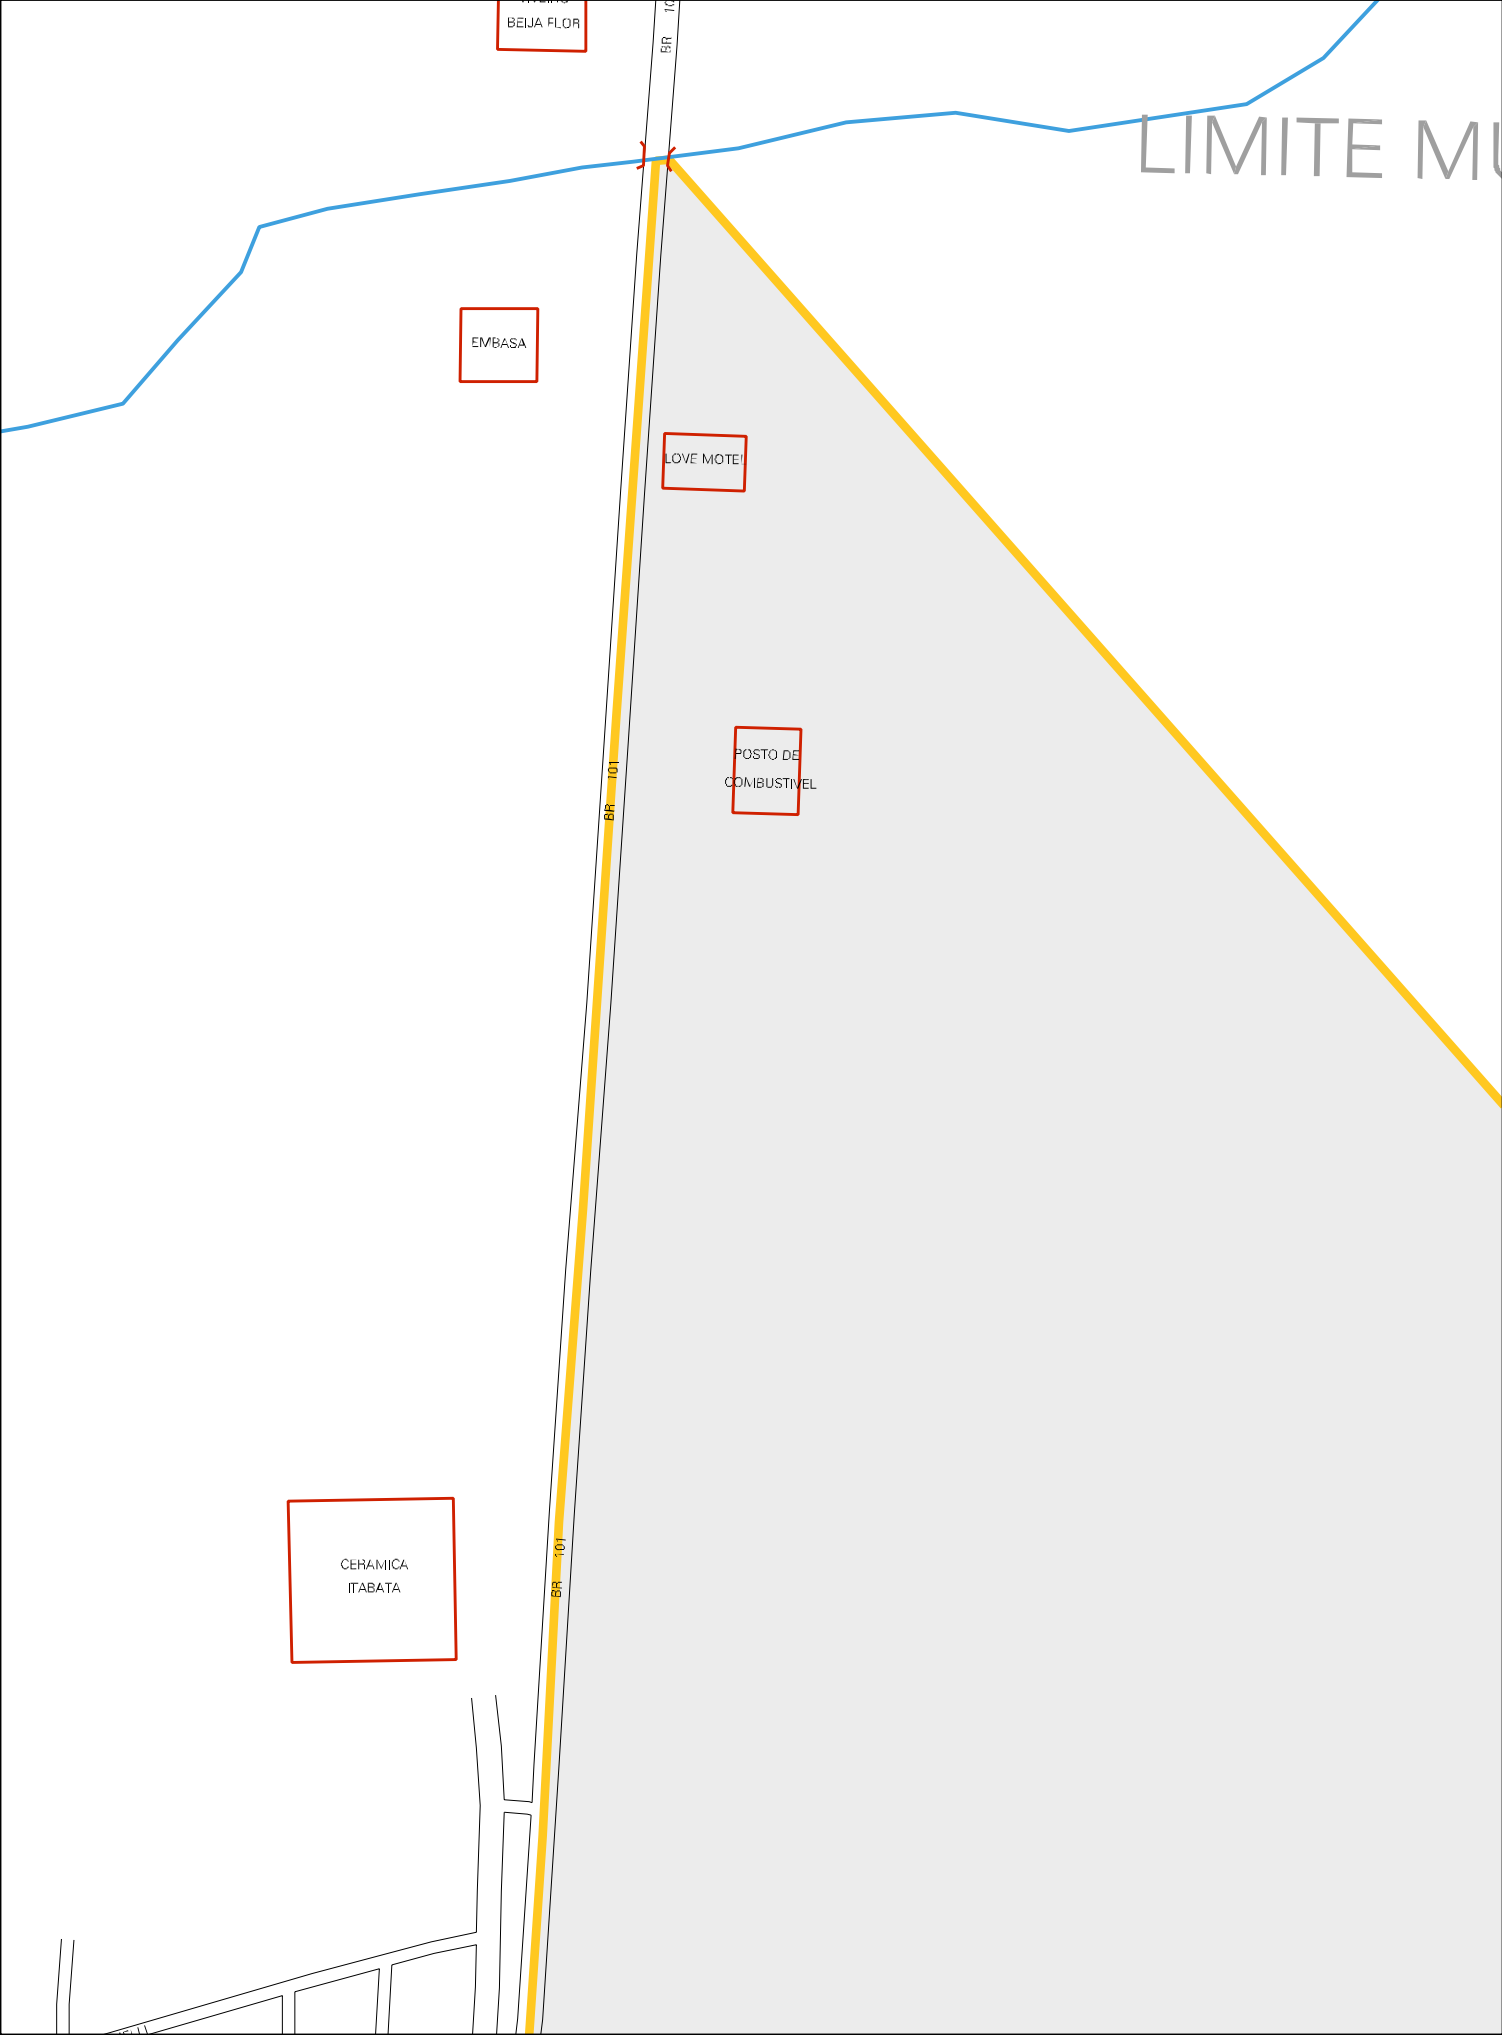

BEIJA FLOR

LIMITE MU

EMBASA

LOVE MOTEL

POSTO DE
COMBUSTIVEL

CERAMICA
ITABATA

BR 101

BR 101

MUNICIPAL

CENSO AGROPECUARIO 2006
CONTAGEM DA POPULAÇÃO 2007

MUNICIPIO: 22003 - MUCURI
 DISTRITO: 12 - ITABATÁ
 SUBDISTRITO: 00
 SETOR: 0012 SITUAÇÃO: 10

ESTADO DA BAHIA
MAPA DE SETOR URBANO - MSU
ESCALA: 1 : 3695