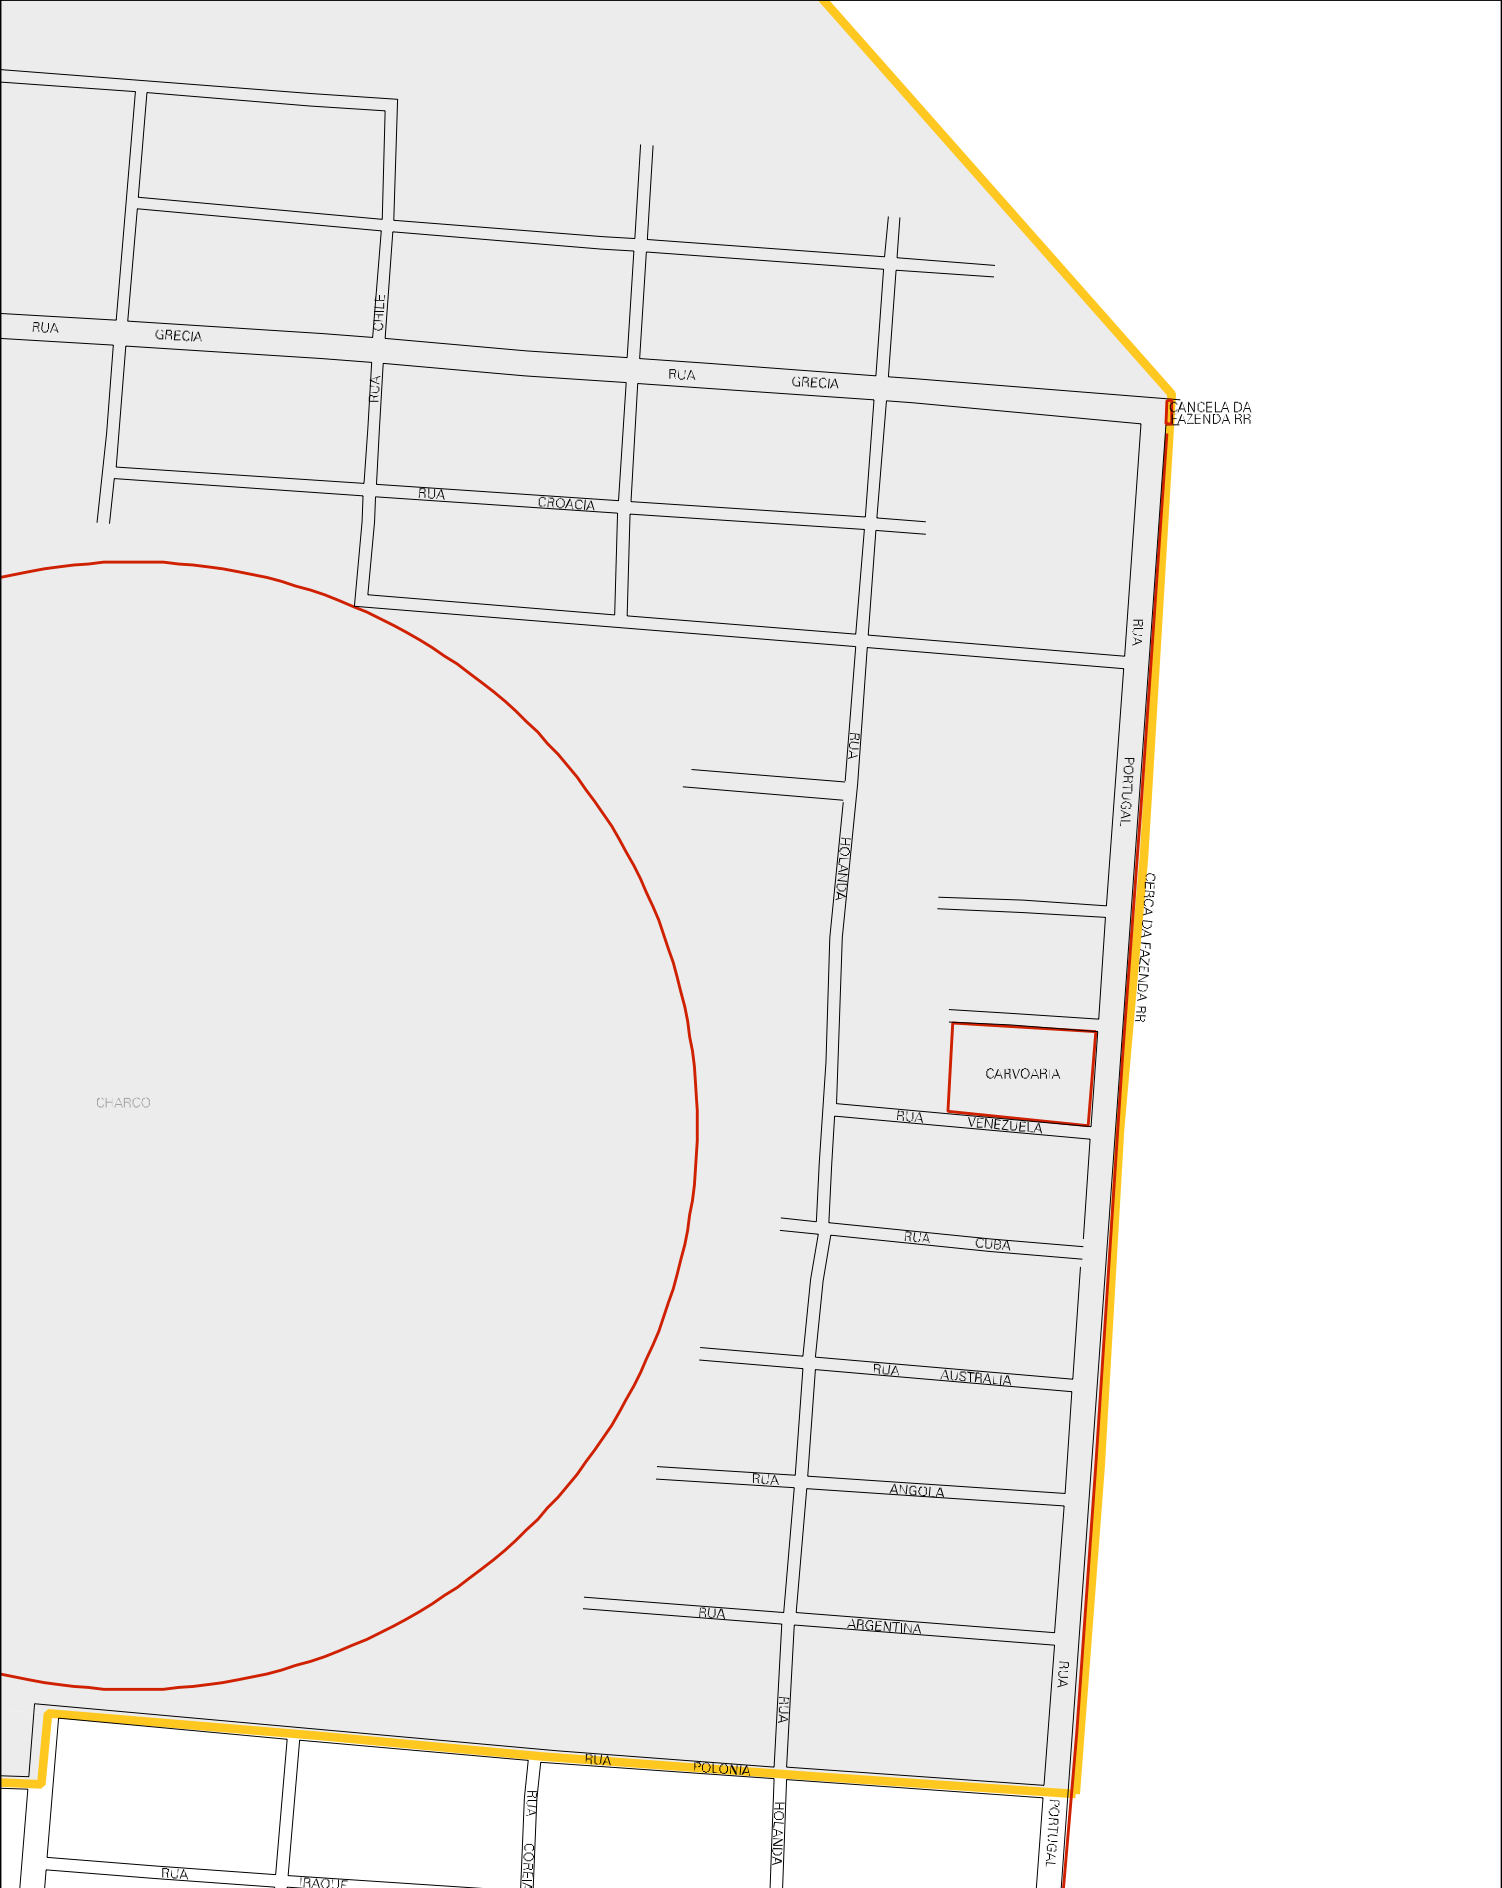

BEIJA FLOR

LIMITE MU

EMBASA

LOVE MOTEL

POSTO DE
COMBUSTIVEL

CERAMICA
ITABATA

BR 101

BR 101

MUNICIPAL

CENSO AGROPECUARIO 2006
CONTAGEM DA POPULAÇÃO 2007

MUNICIPIO: 22003 - MUCURI
 DISTRITO: 12 - ITABATÁ
 SUBDISTRITO: 00
 SETOR: 0012 SITUAÇÃO: 10

ESTADO DA BAHIA
MAPA DE SETOR URBANO - MSU
ESCALA: 1 : 3695