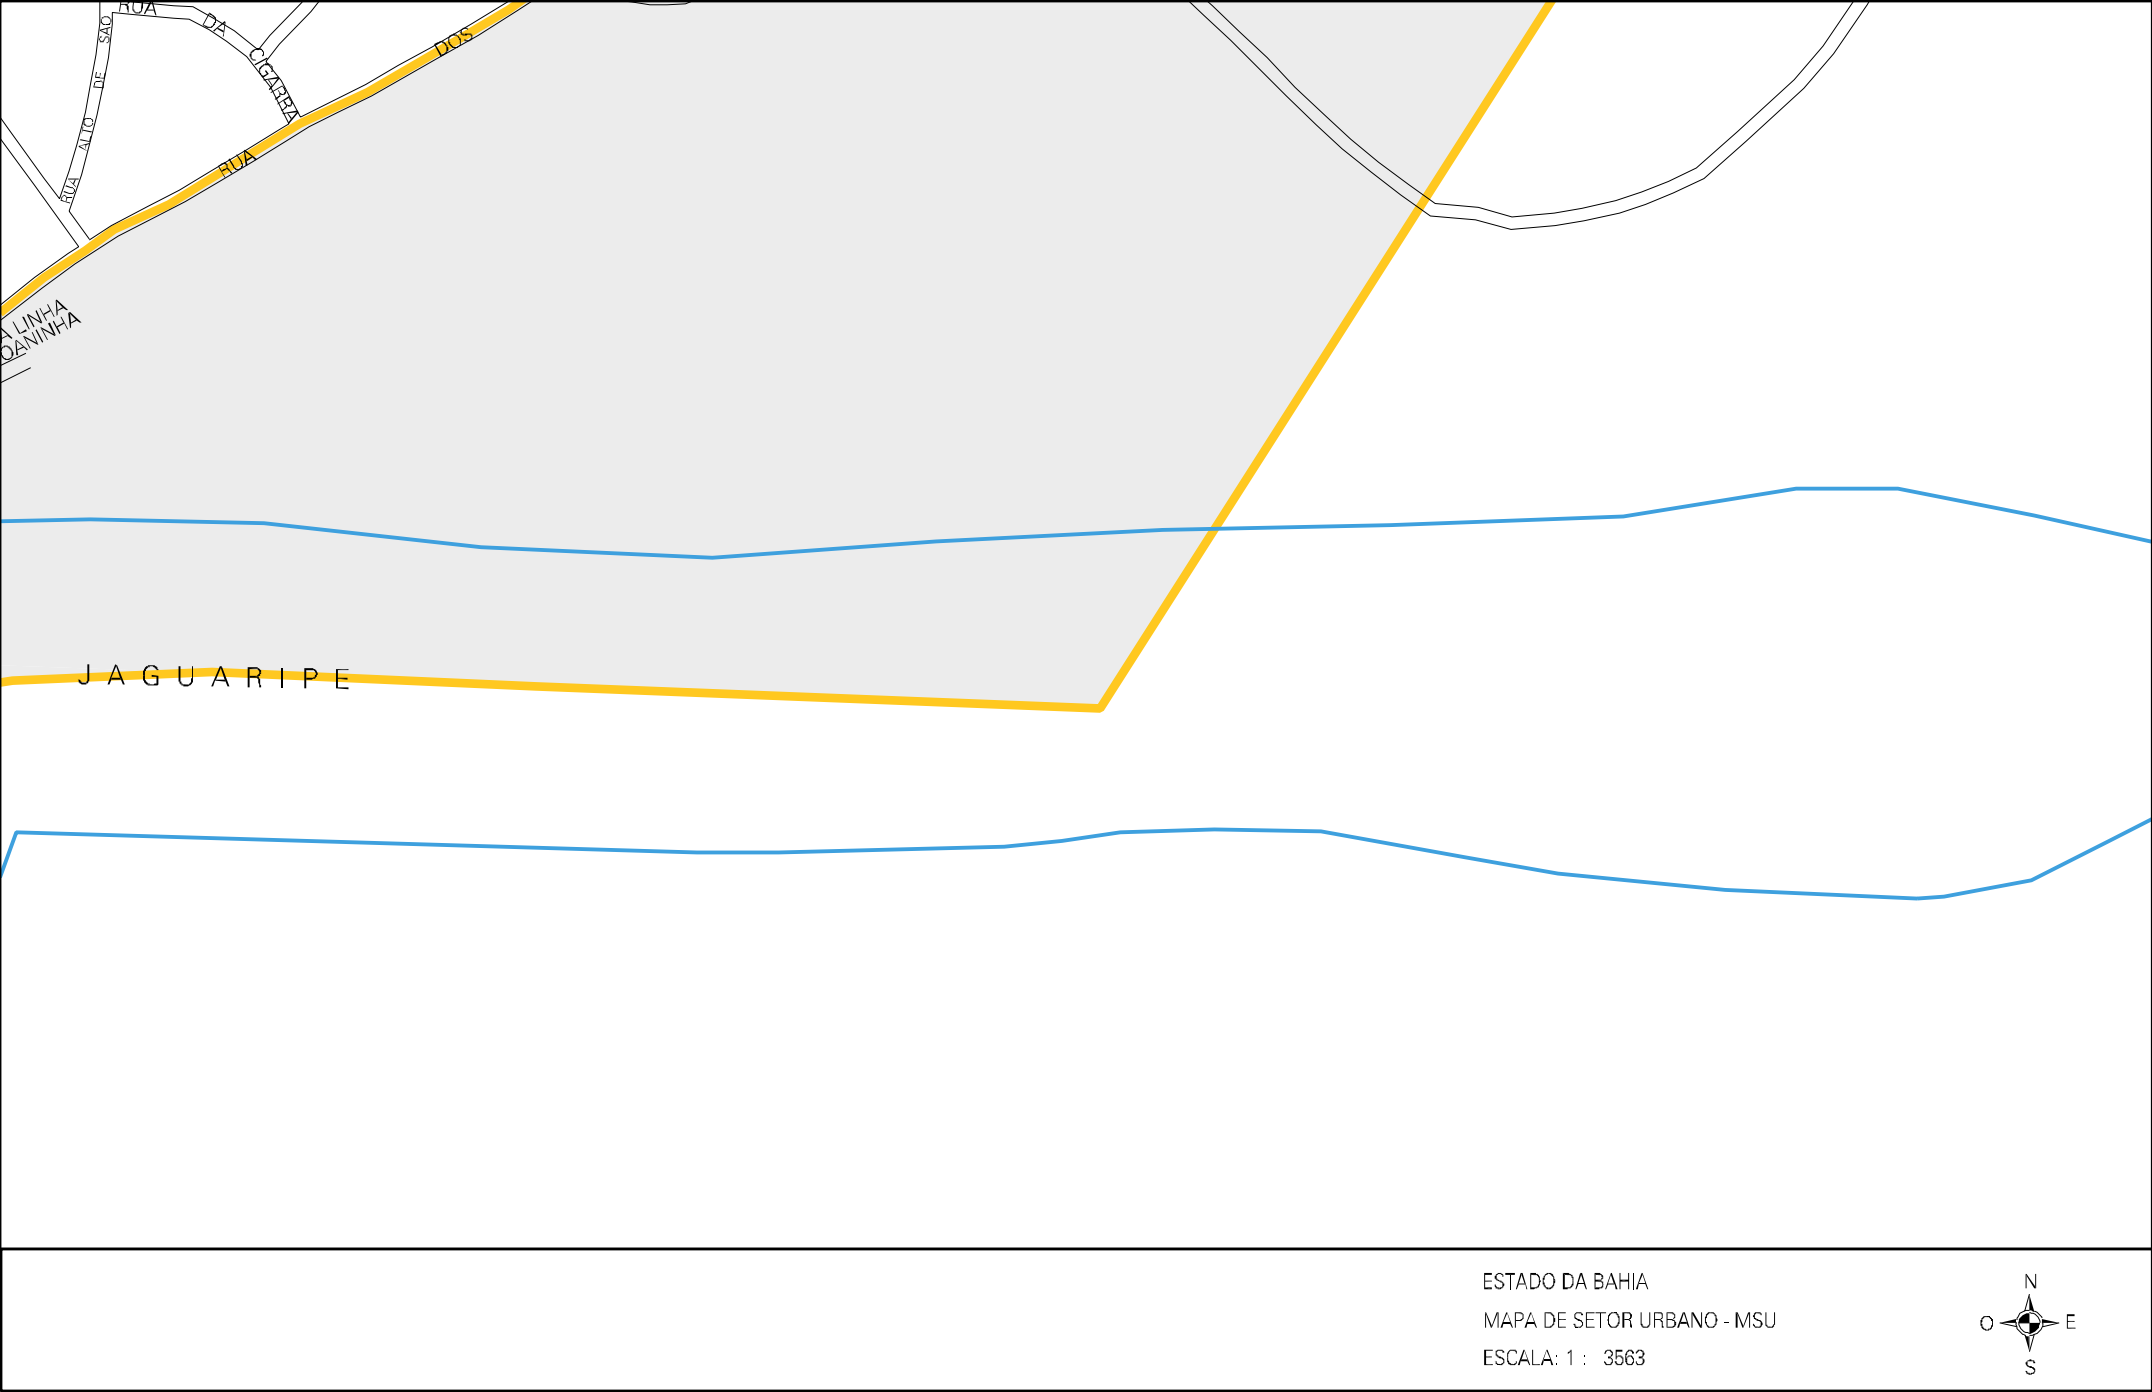

RUA

DOS

MILAGRES

RUA

DOS

MILAGRES

DESPACHO

PARA BOM

BOM
DESPACHO

MILAGRES

CENSO AGROPECUARIO 2006
CONTAGEM DA POPULAÇÃO 2007

MUNICIPIO: 22508 - NAZARÉ
 DISTRITO: 05 - NAZARÉ
 SUBDISTRITO: 00
 SETOR: 0005 SITUACAO: 10

RUA ALTO DE SAC
RUA DA CIGARRA
RUA DOS

Linha da Queda

JAGUARIFE

ESTADO DA BAHIA
MAPA DE SETOR URBANO - MSU
ESCALA: 1 : 3563