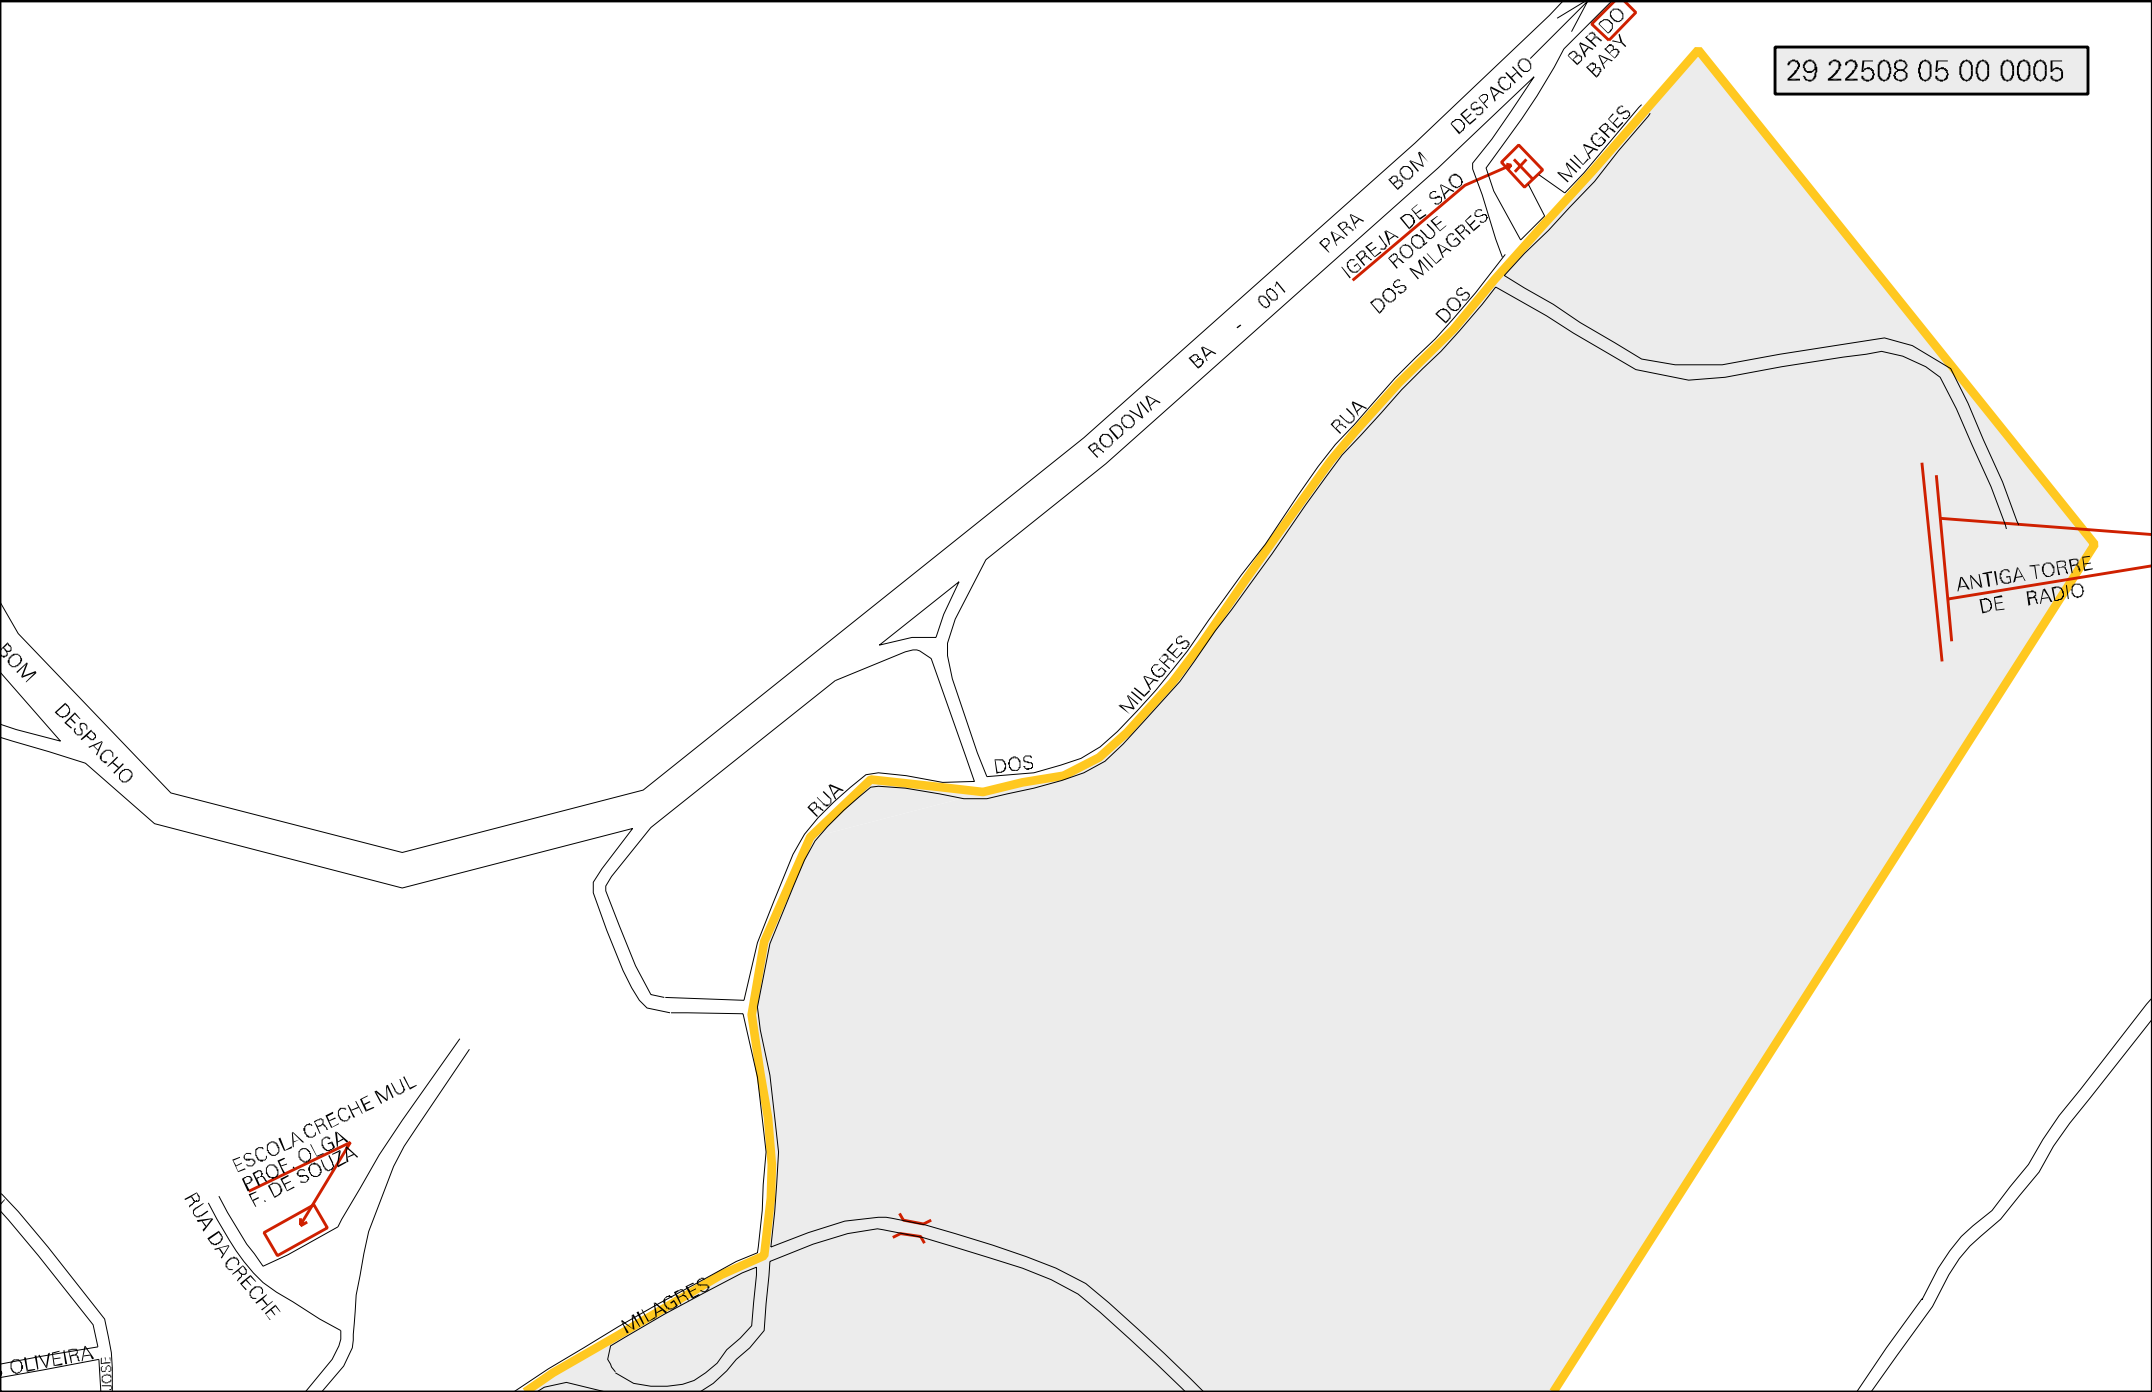

29 22508 05 00 0005

RODOVIA BA - 001

IGREJA DE SÃO ROQUE DOS MILAGRES

BAR DO BAST

ANTIGA TORRE DE RÁDIO

ESCOLA CRECHE MUL. PROF. OLGA F. DE SOUZA

RUA DA CRECHE

RUA DA OLIVEIRA

RUA

DOS

MILAGRES

RUA

DOS

MILAGRES

DESPACHO

PARA BOM

BOM
DESPACHO

MILAGRES