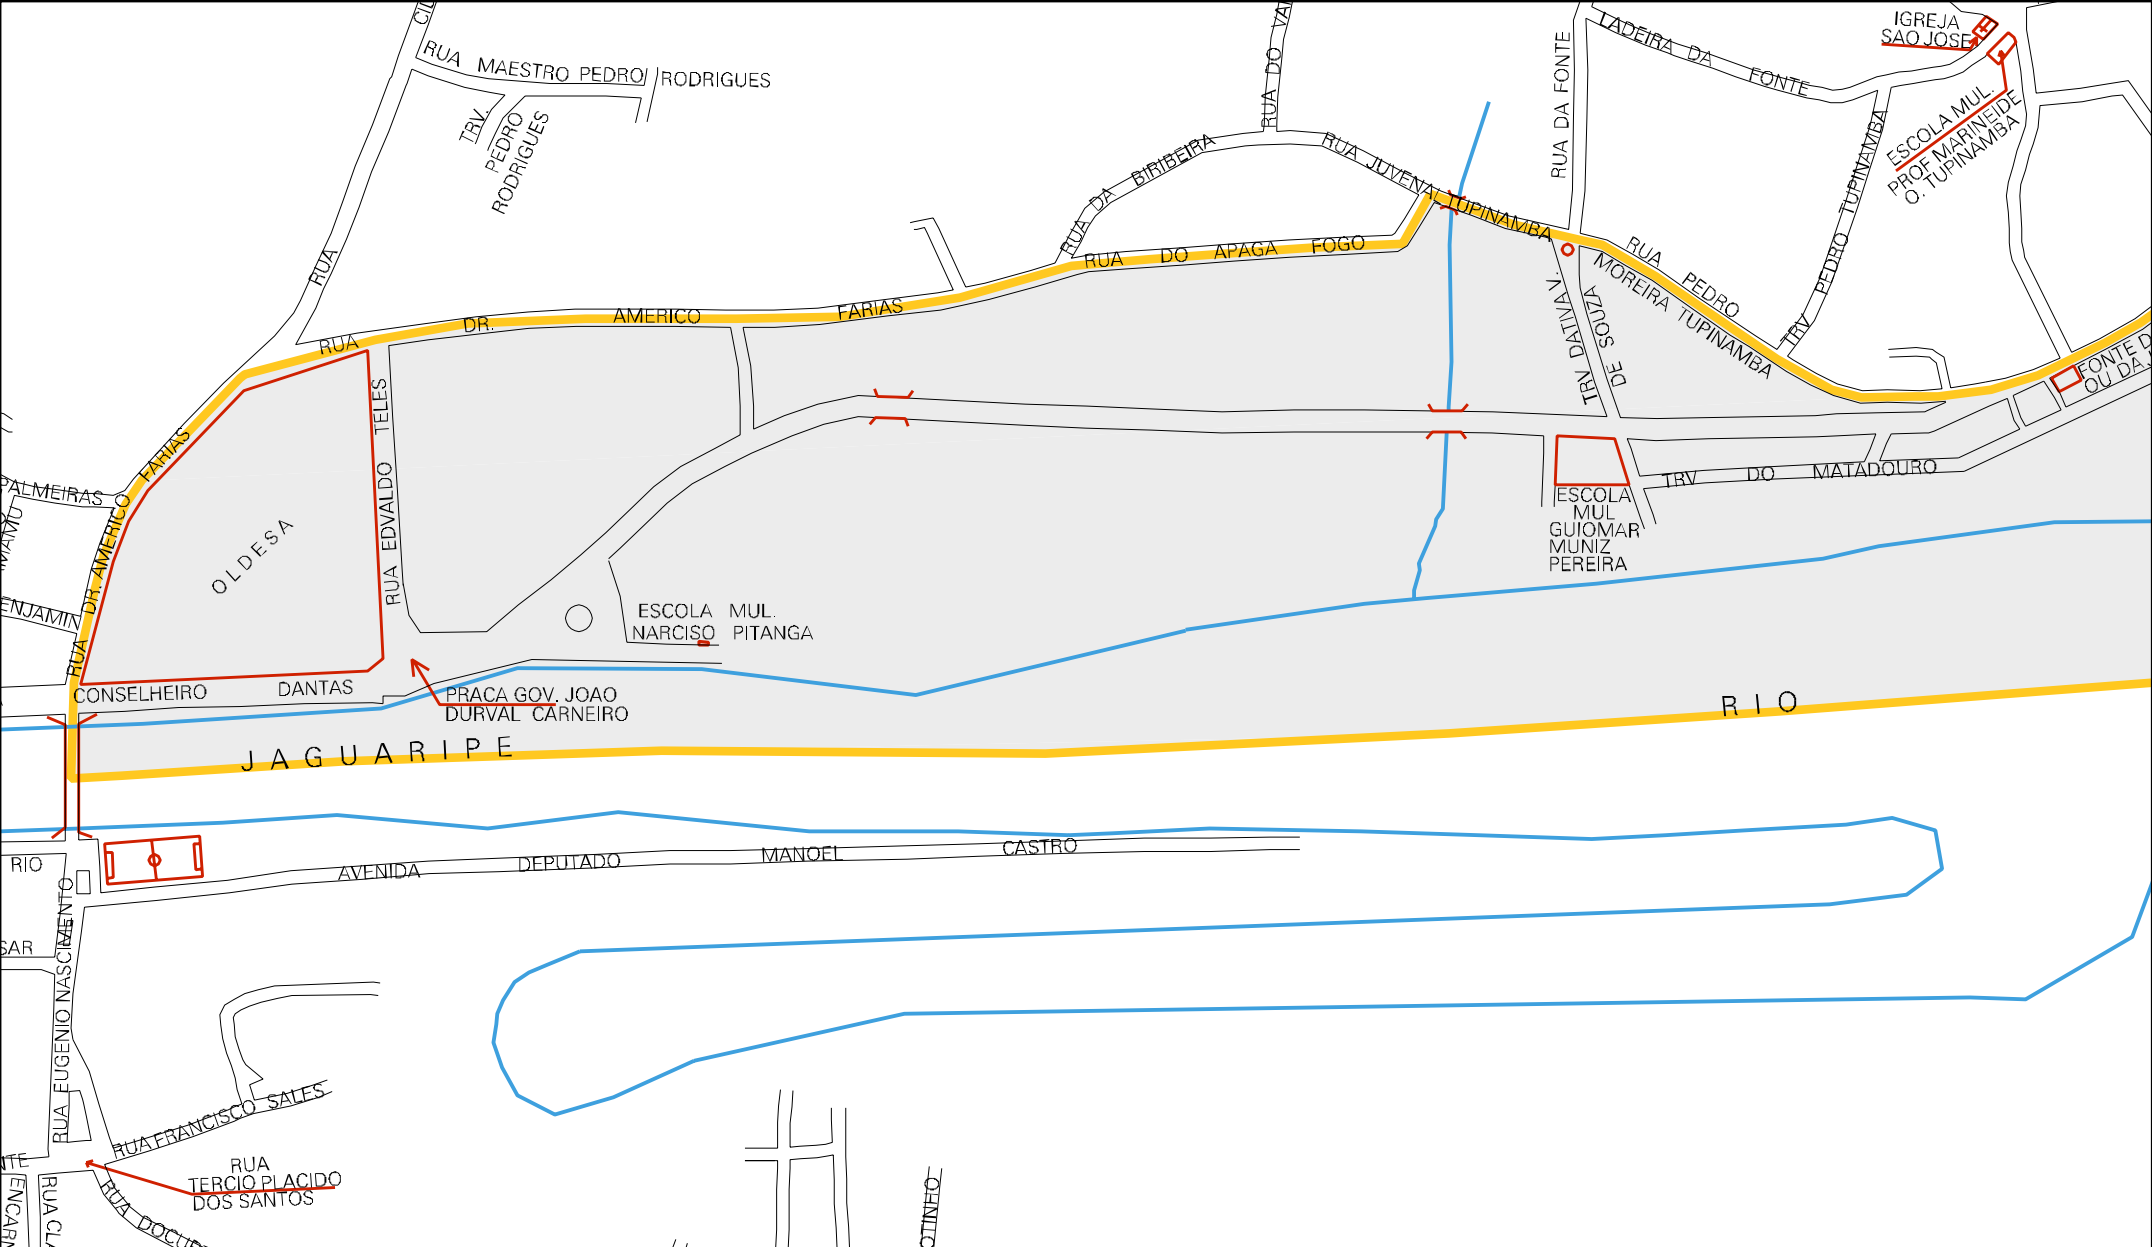

BOM
DESPACHO

MILAGRES

CENSO AGROPECUARIO 2006
CONTAGEM DA POPULAÇÃO 2007

MUNICIPIO: 22508 - NAZARÉ
 DISTRITO: 05 - NAZARÉ
 SUBDISTRITO: 00
 SETOR: 0005 SITUACAO: 10

RUA ALTO DE SAC
RUA DA CIGARRA
RUA DOS

Linha da Queda

JAGUARIFE

ESTADO DA BAHIA
MAPA DE SETOR URBANO - MSU
ESCALA: 1 : 3563