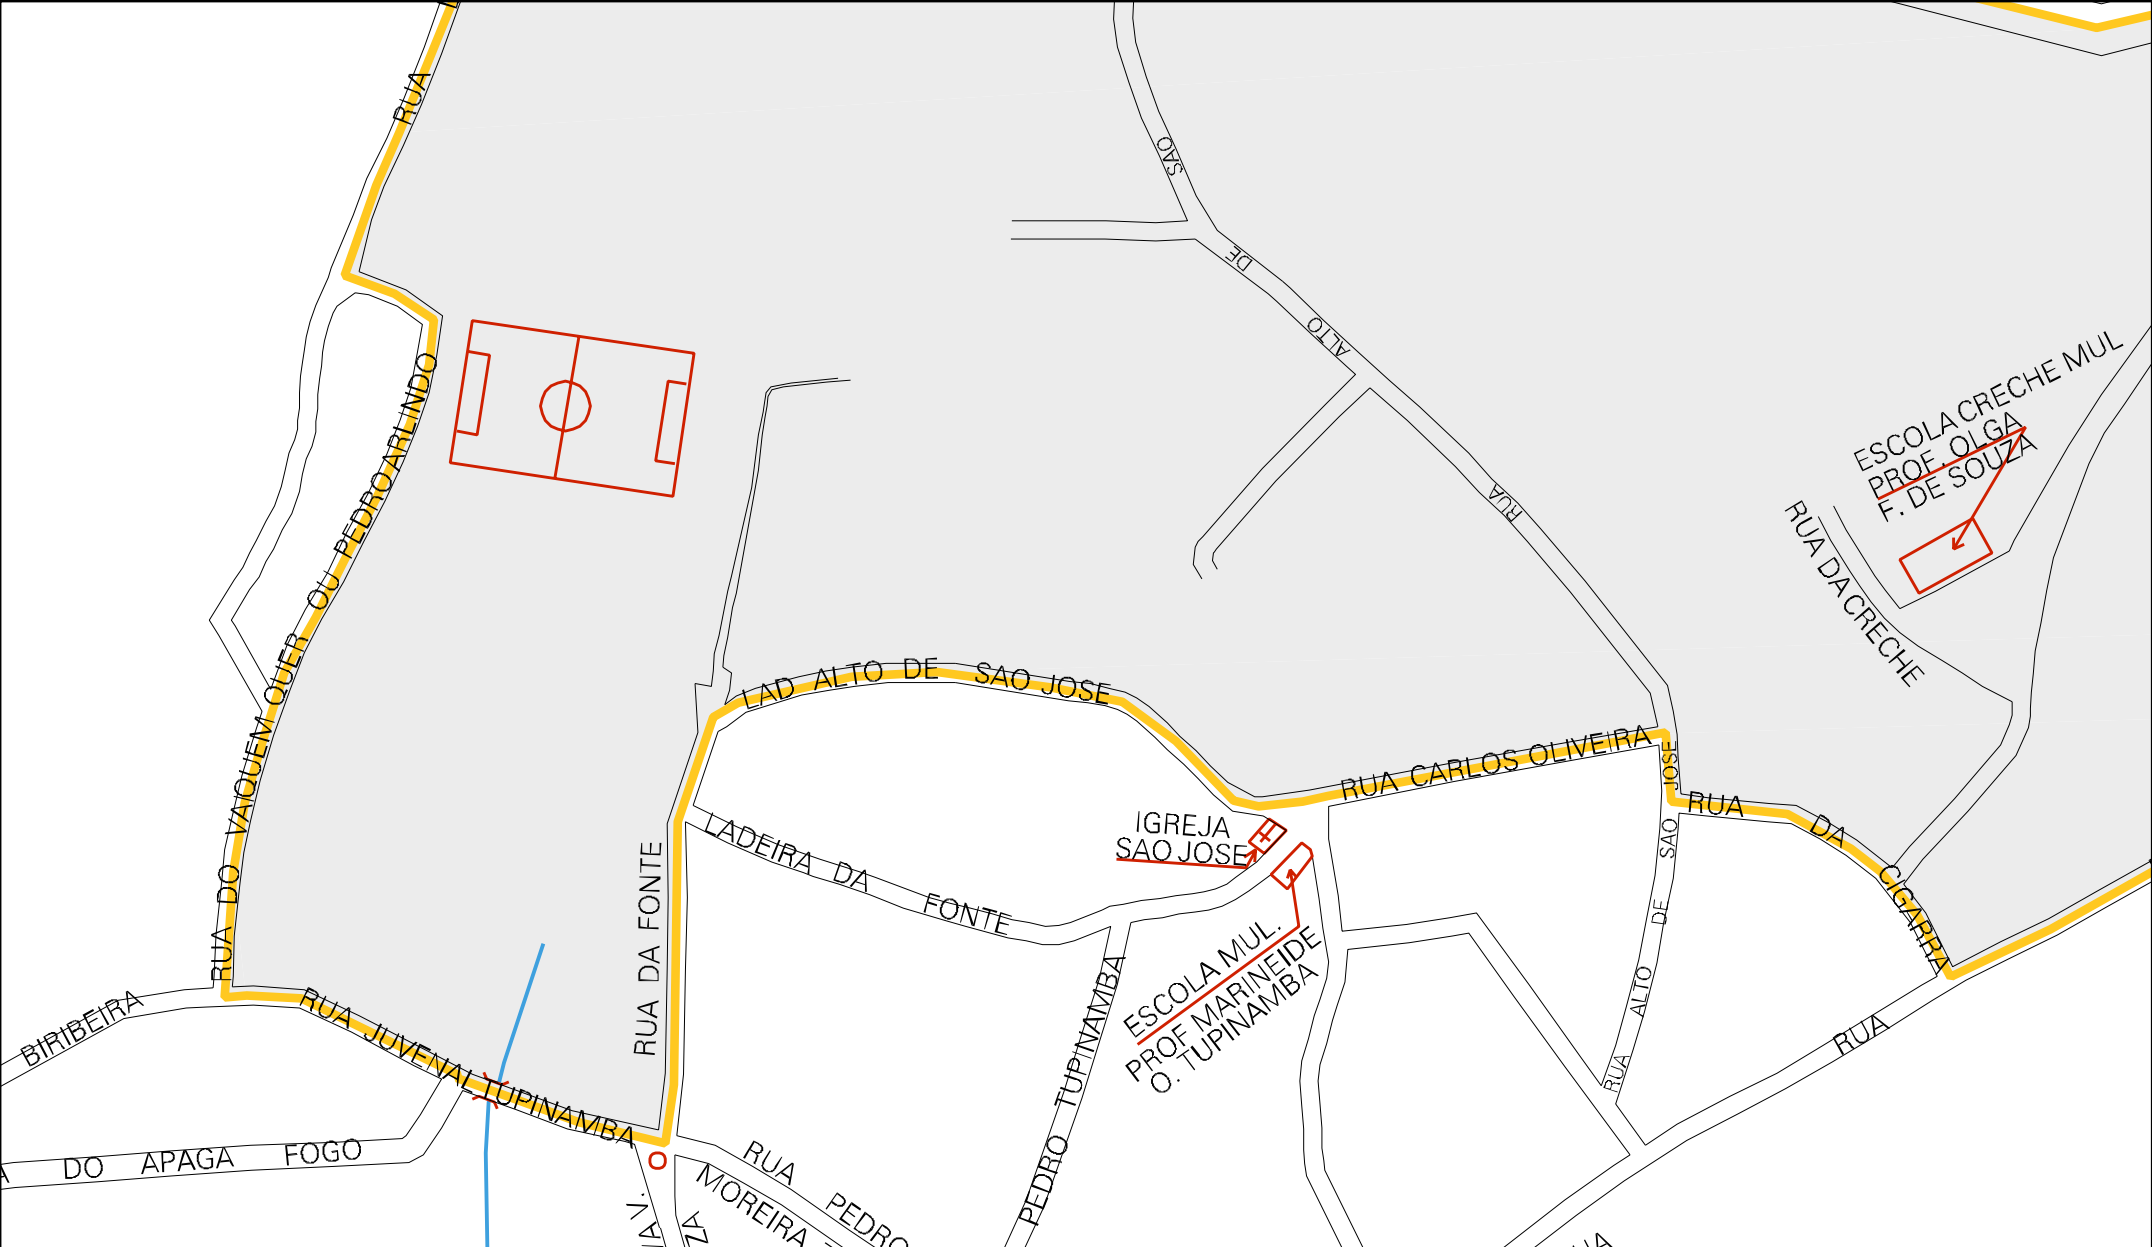

RODOVIA BA 001 PARA BOM DESPACHO

IGREJA DE SAO ROQUE DOS MILAGRES

MILAGRES

BAR DO BABY

RUA MILAGRES DOS

MILAGRES

DOS

RUA MILAGRES DOS

DOS

CENSO AGROPECUARIO 2006  
CONTAGEM DA POPULAÇÃO 2007

MUNICIPIO: 22508 - NAZARÉ  
 DISTRITO: 05 - NAZARÉ  
 SUBDISTRITO: 00  
 SETOR: 0013 SITUACAO: 10

ESTADO DA BAHIA  
MAPA DE SETOR URBANO - MSU  
ESCALA: 1 : 2439