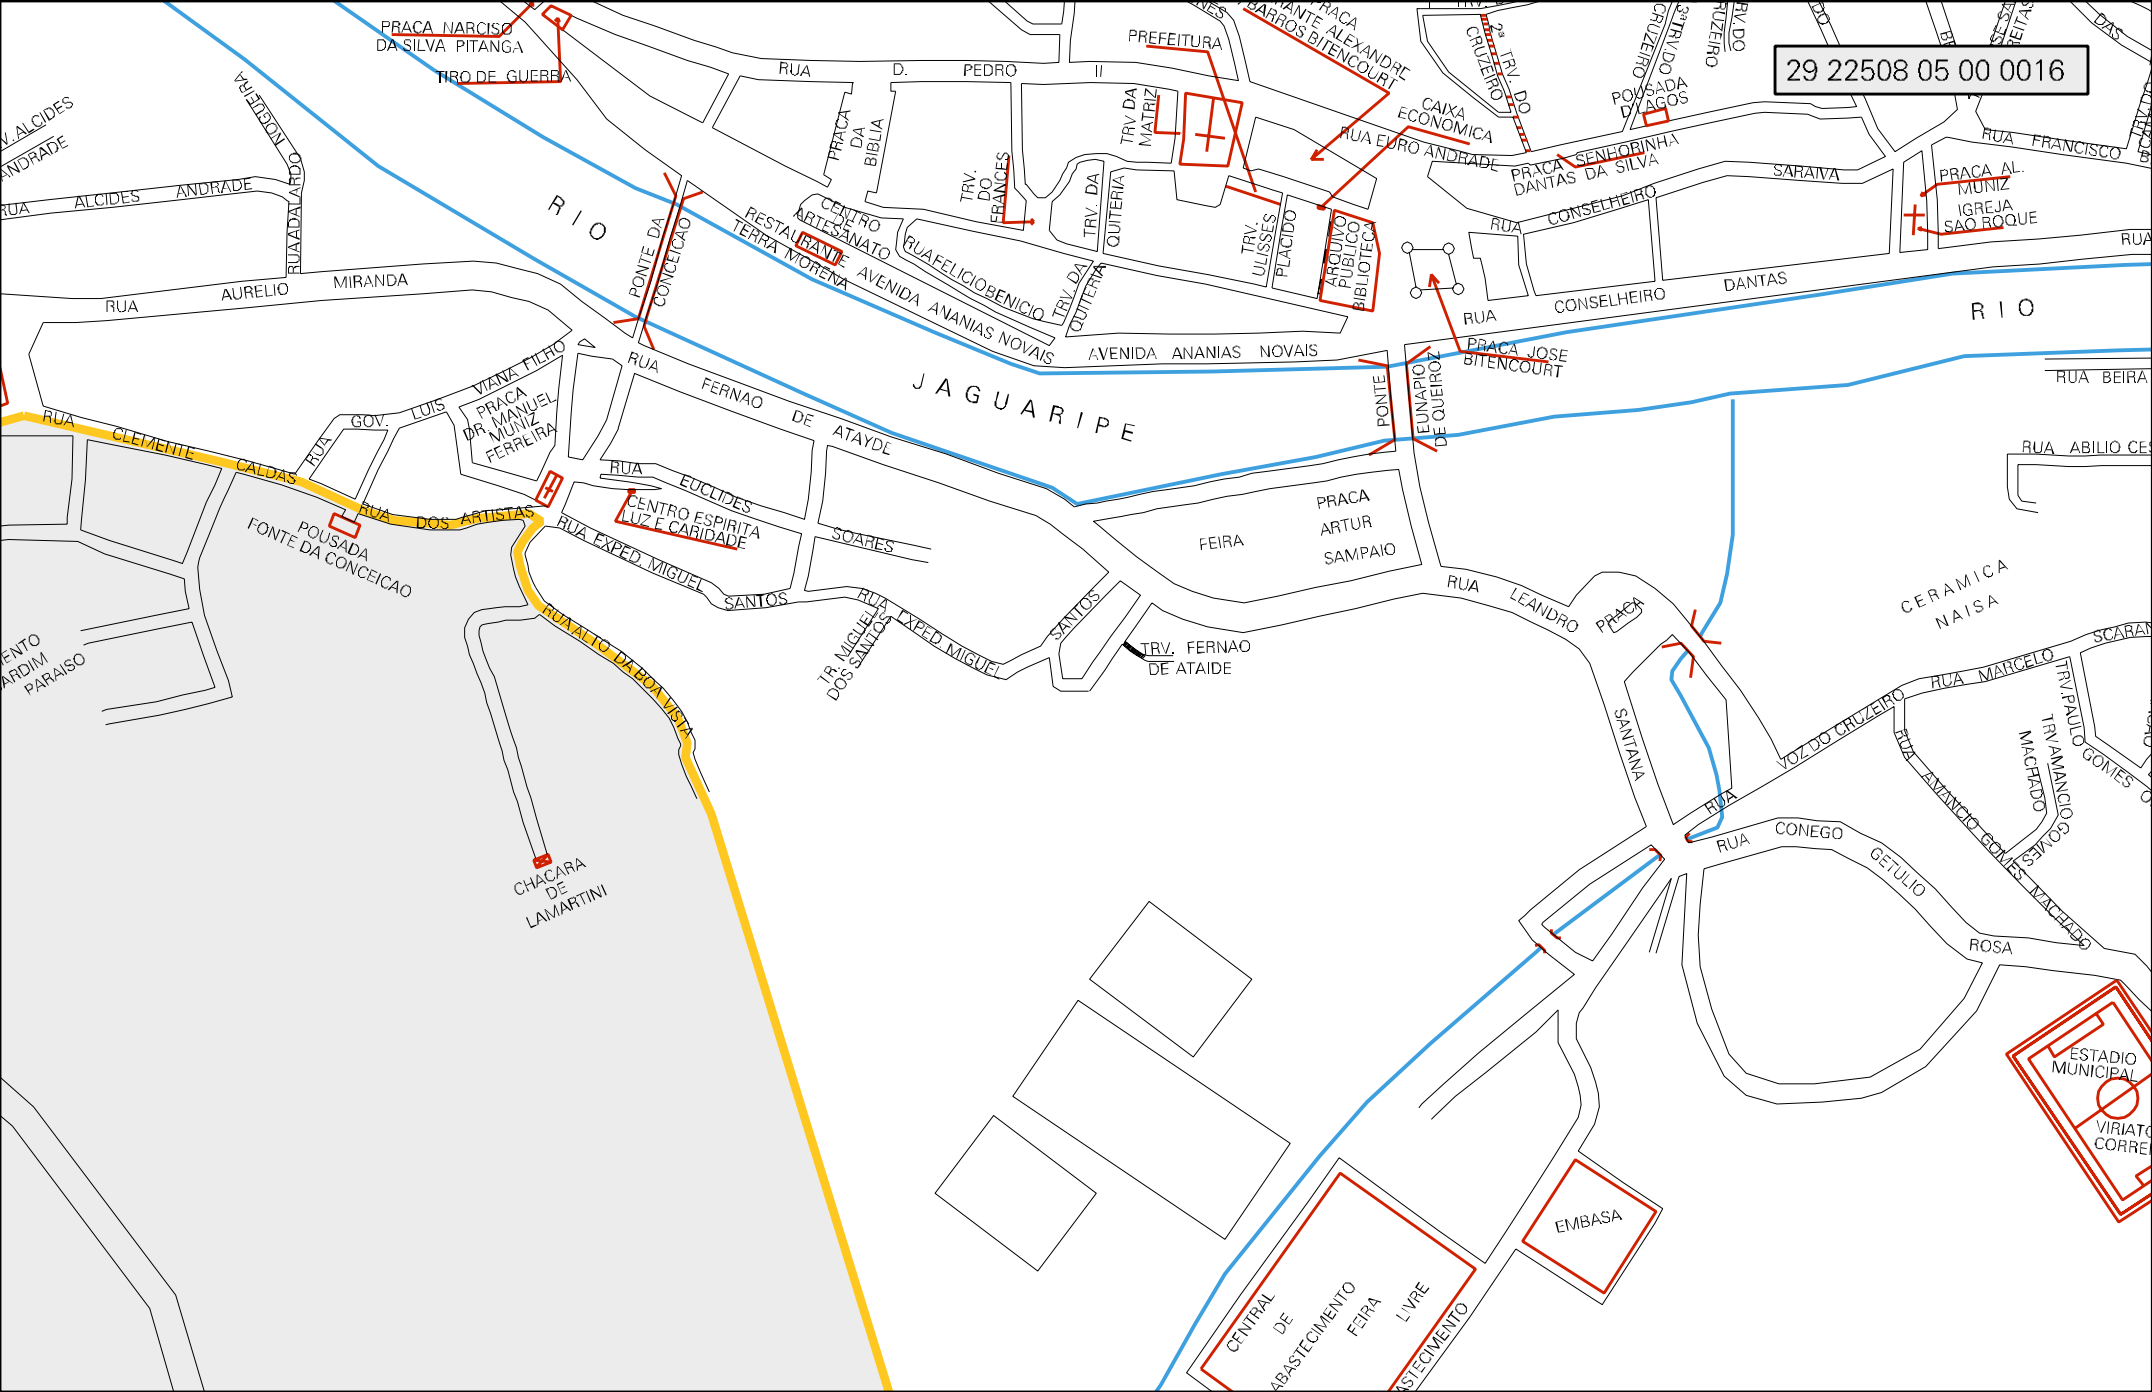

29 22508 05 00 0016

PRACA NARCISO DA SILVA PITANGA

TIRO DE GUERRA

PREFEITURA

PRACA ALEXANDRE BARROS BITENCOURT

CAIXA ECONOMICA

POUSADA DOS AGOS

PRACA ALMUNIZ IGREJA SAO ROQUE

ARQUIVO PUBLICO BIBLIOTECA

RIO JAGUARIBE

JAGUARIBE

PRACA JOSE BITENCOURT

CENTRO ESPIRITA LUZ E CARIDADE

FEIRA PRACA ARTUR SAMPAIO

ESTADIO MUNICIPAL VIRIATO CORREIA

EMBASA

CENTRAL DE ABASTECIMENTO FEIRA LIVRE

RUA AURELIO MIRANDA

RUA D. PEDRO II

RUA CONSELHEIRO DANTAS

RUA CLEMEVILLE CALDAS

AVENIDA ANANIAS NOVAIS

RUA LEANDRO

POUSADA FONTE DA CONCEICAO

RUA FERNAO DE ATAYDE

CERAMICA NAISA

CHACARA DE LAMARTINI

RUA EXPED. MIGUEL SANTOS

TRV. FERNAO DE ATAIDE

RUA CONEGO

RUA MIRANDA

RUA FELICIO BENICIO

RUA SARAIVA

RUA MIRANDA

AVENIDA ANANIAS NOVAIS

RUA LEANDRO

POUSADA FONTE DA CONCEICAO

RUA FERNAO DE ATAYDE

CERAMICA NAISA

CHACARA DE LAMARTINI

RUA EXPED. MIGUEL SANTOS

TRV. FERNAO DE ATAIDE

RUA CONEGO

RUA MIRANDA

RUA FELICIO BENICIO

RUA SARAIVA