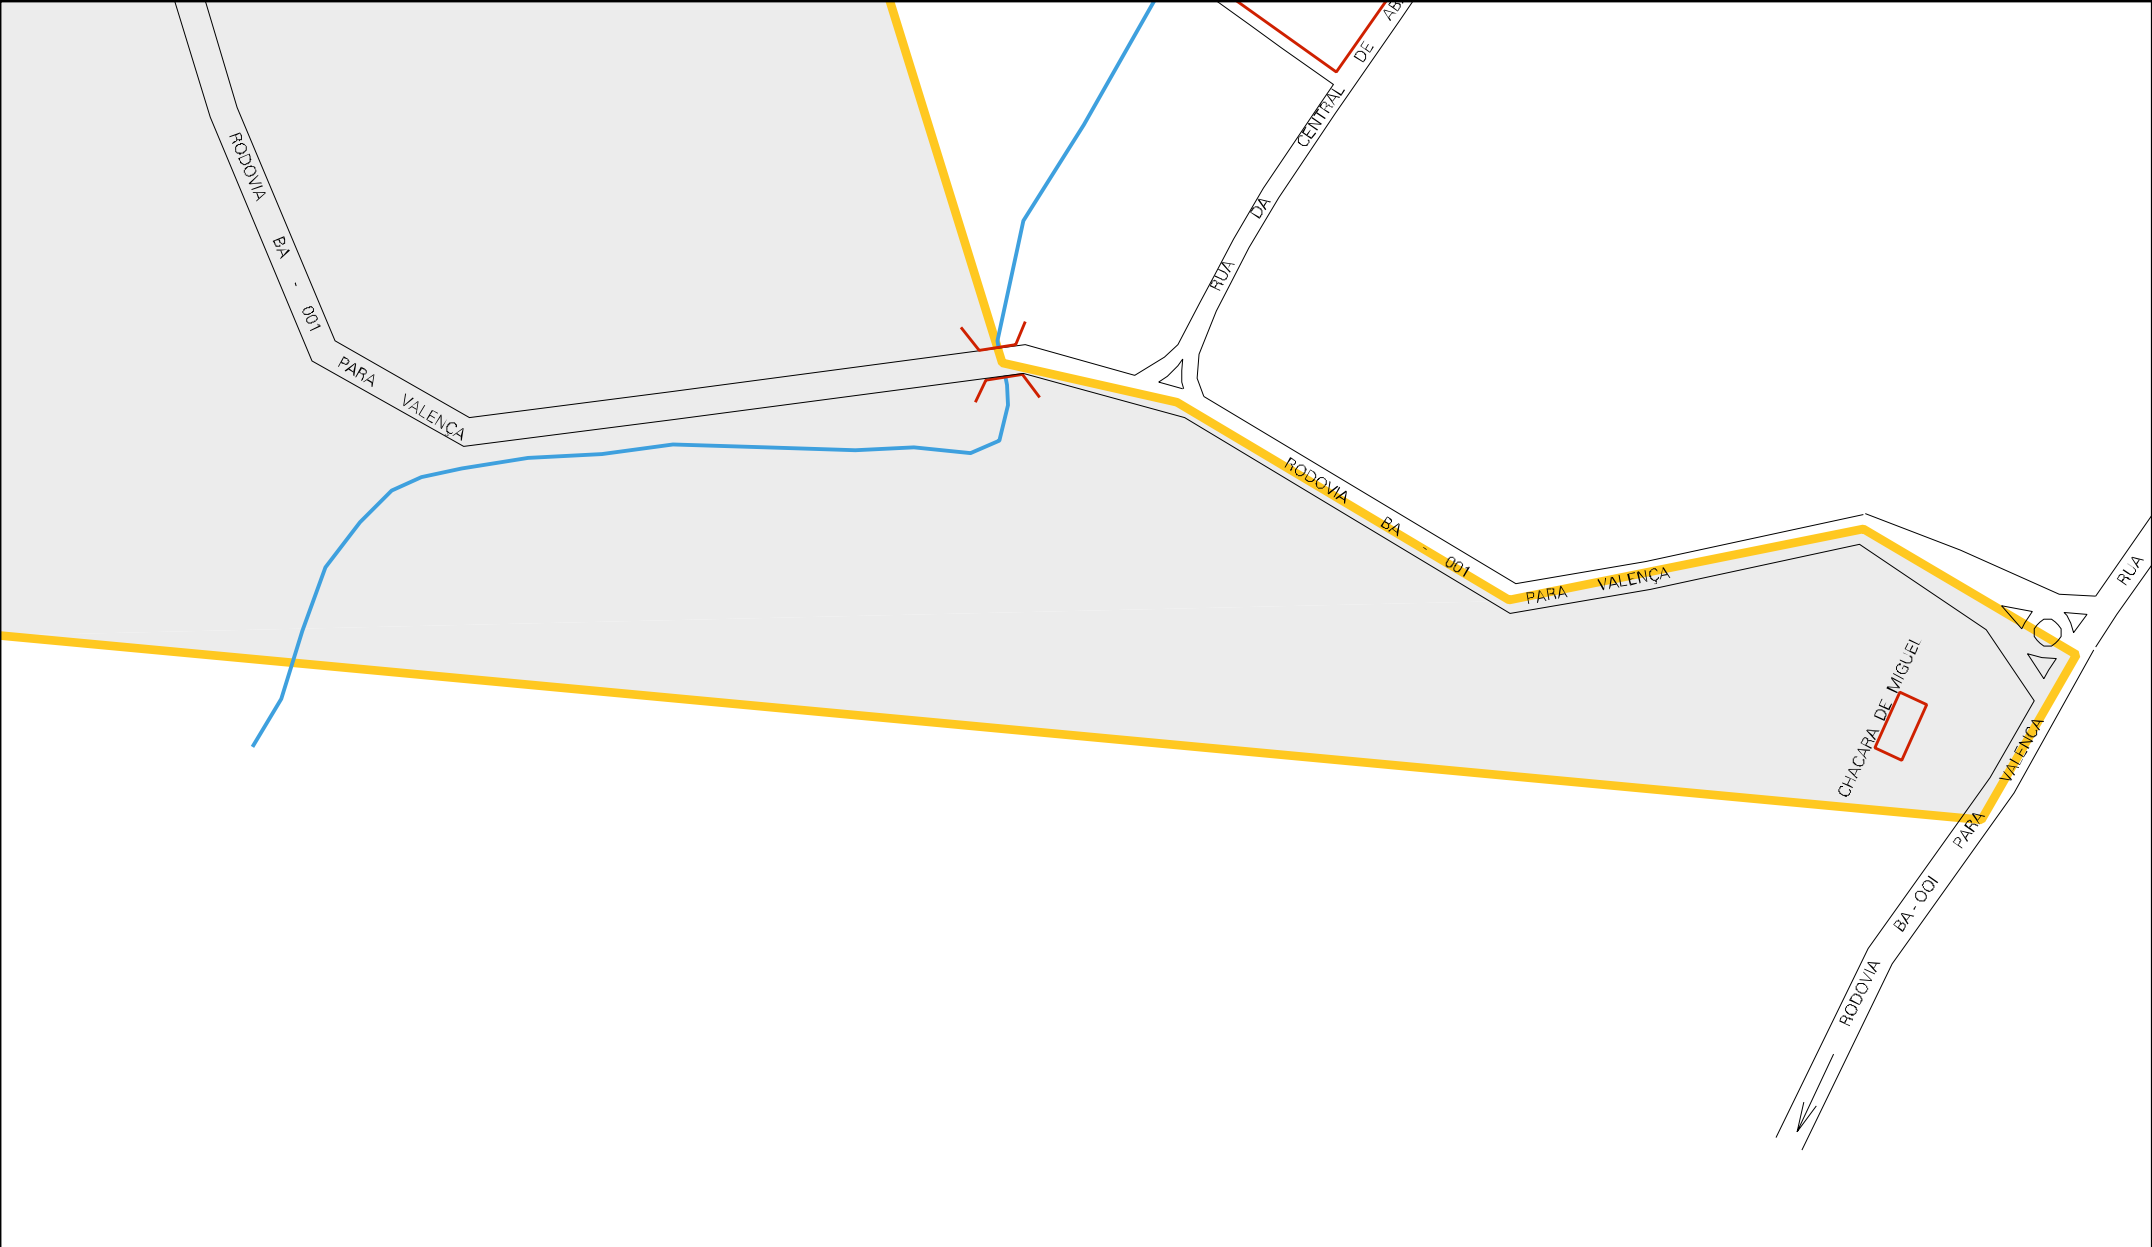

PEDREIRA

RUA ALTO SANTA

RUA ANTONIO JUSTINO

SUBESTACAO DA COELBA

RIO JAGUARIFE

RUA DOS REMEDIOS

POSTO BR

APRENDIZADO CLEMENTE CALDAS

AVENIDA ANANIAS NOVAIS

RUA LEANDRO

POUSADA FONTE DA CONCEICAO

RUA FERNAO DE ATAYDE

CERAMICA NAISA

CHACARA DE LAMARTINI

RUA EXPED. MIGUEL SANTOS

TRV. FERNAO DE ATAIDE

RUA CONEGO

RUA MIRANDA

RUA FELICIO BENICIO

RUA SARAIVA

RUA MIRANDA

AVENIDA ANANIAS NOVAIS

RUA LEANDRO

POUSADA FONTE DA CONCEICAO

RUA SARAIVA

ALAMBIQUE AGUARDENTE
CARIÓCA

CENSO AGROPECUARIO 2006
CONTAGEM DA POPULAÇÃO 2007

MUNICIPIO: 22508 - NAZARÉ
DISTRITO: 05 - NAZARÉ
SUBDISTRITO: 00
SETOR: 0016 SITUACAO: 20

ESTADO DA BAHIA
MAPA DE SETOR URBANO - MSU
ESCALA: 1 : 4259