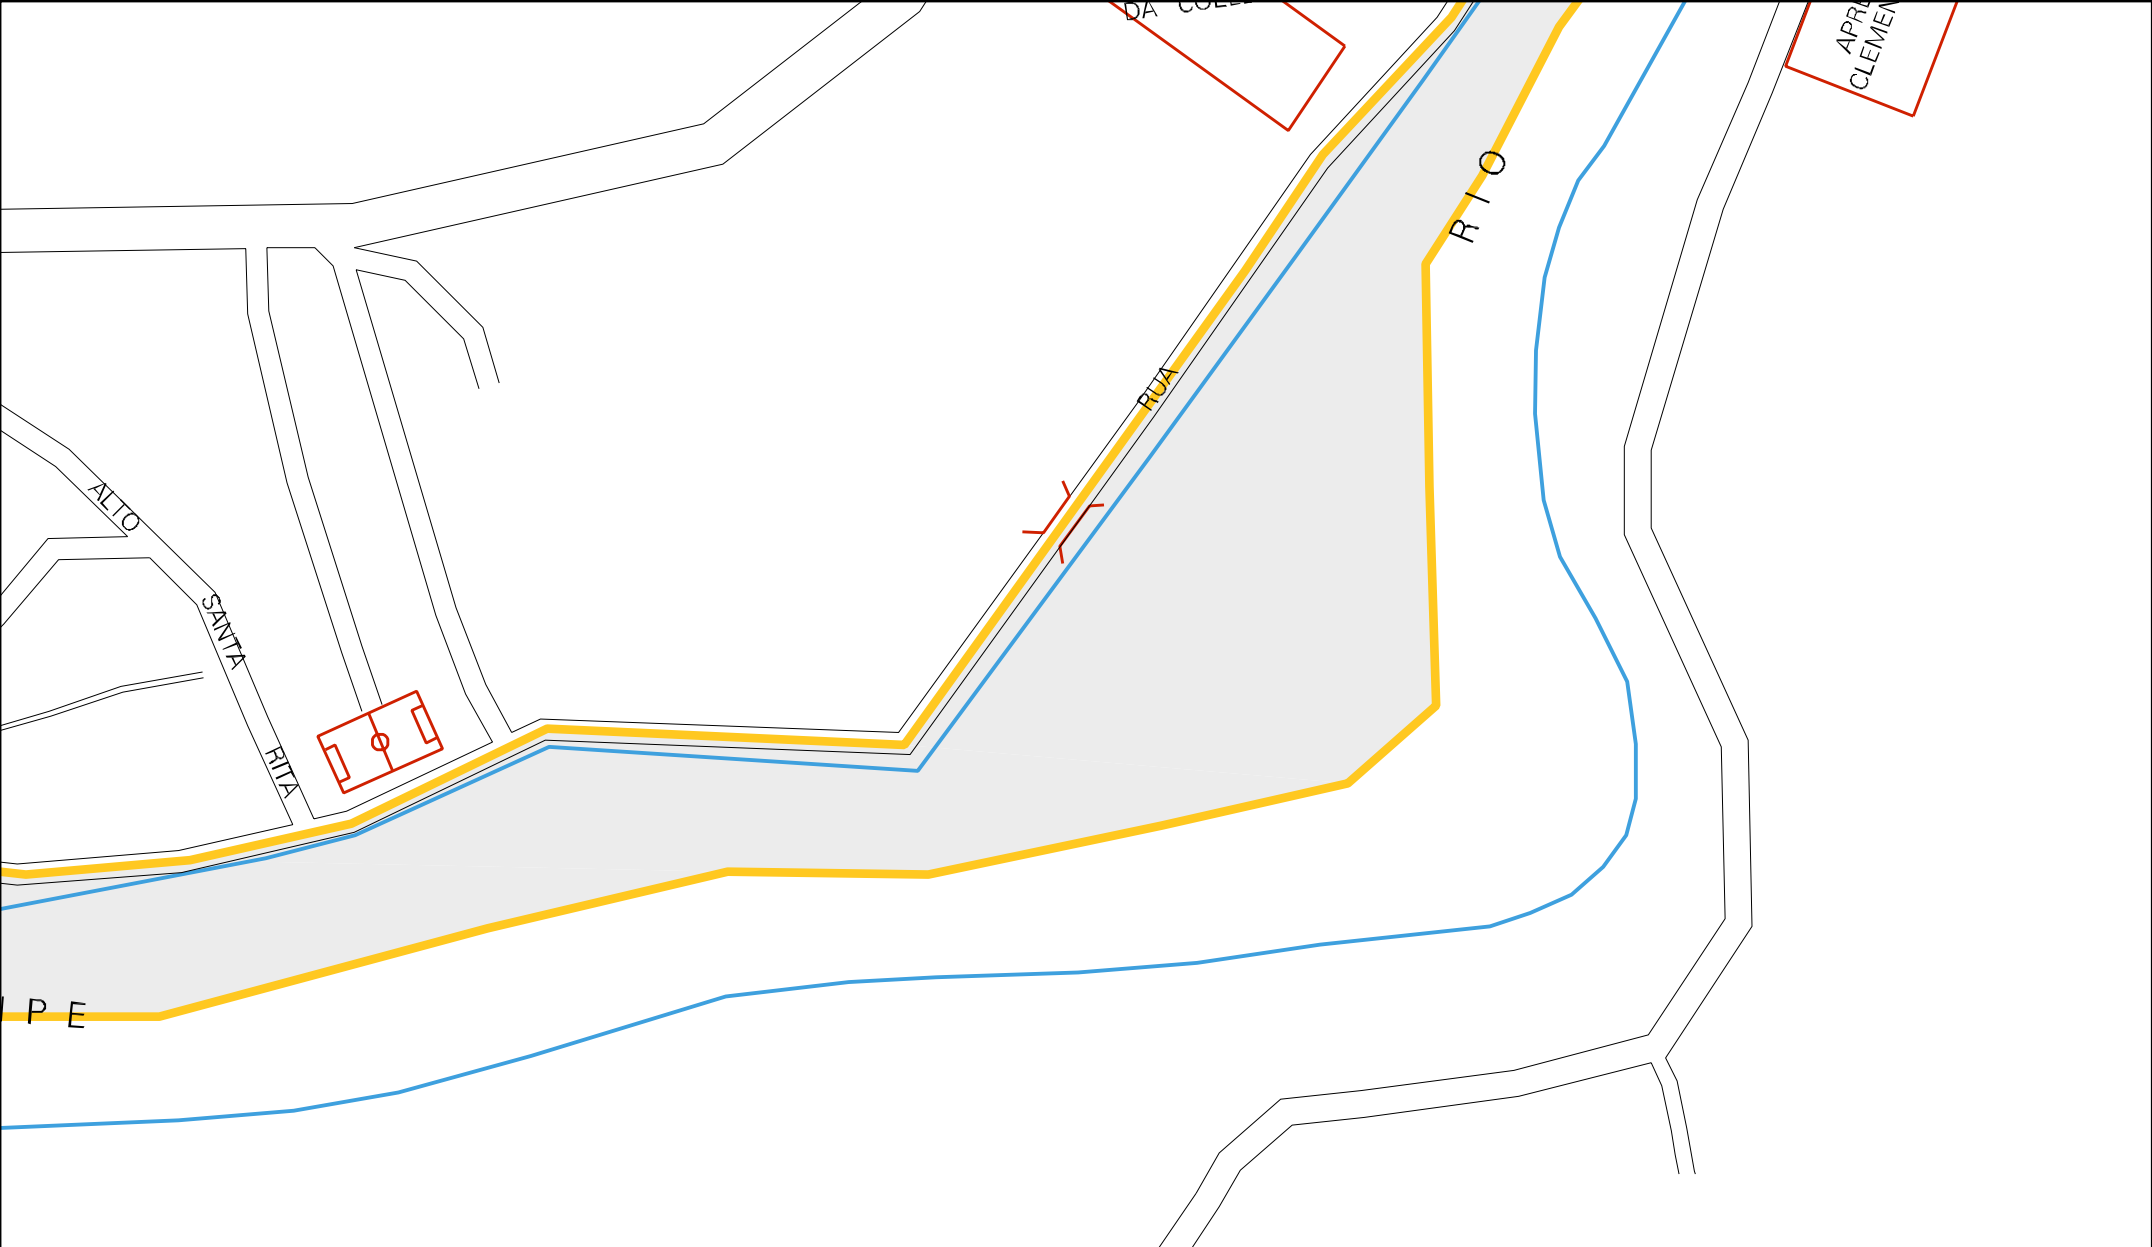

JAGUARIBE

RODOVIA BA - 245

P/SANTO ANTONIO DE JESUS

PEDREIRA

29 22508 05 00 0024

CENSO AGROPECUARIO 2006
CONTAGEM DA POPULAÇÃO 2007

MUNICIPIO: 22508 - NAZARÉ
DISTRITO: 05 - NAZARÉ
SUBDISTRITO: 00
SETOR: 0024 SITUACAO: 10

ESTADO DA BAHIA
MAPA DE SETOR URBANO - MSU
ESCALA: 1 : 2810