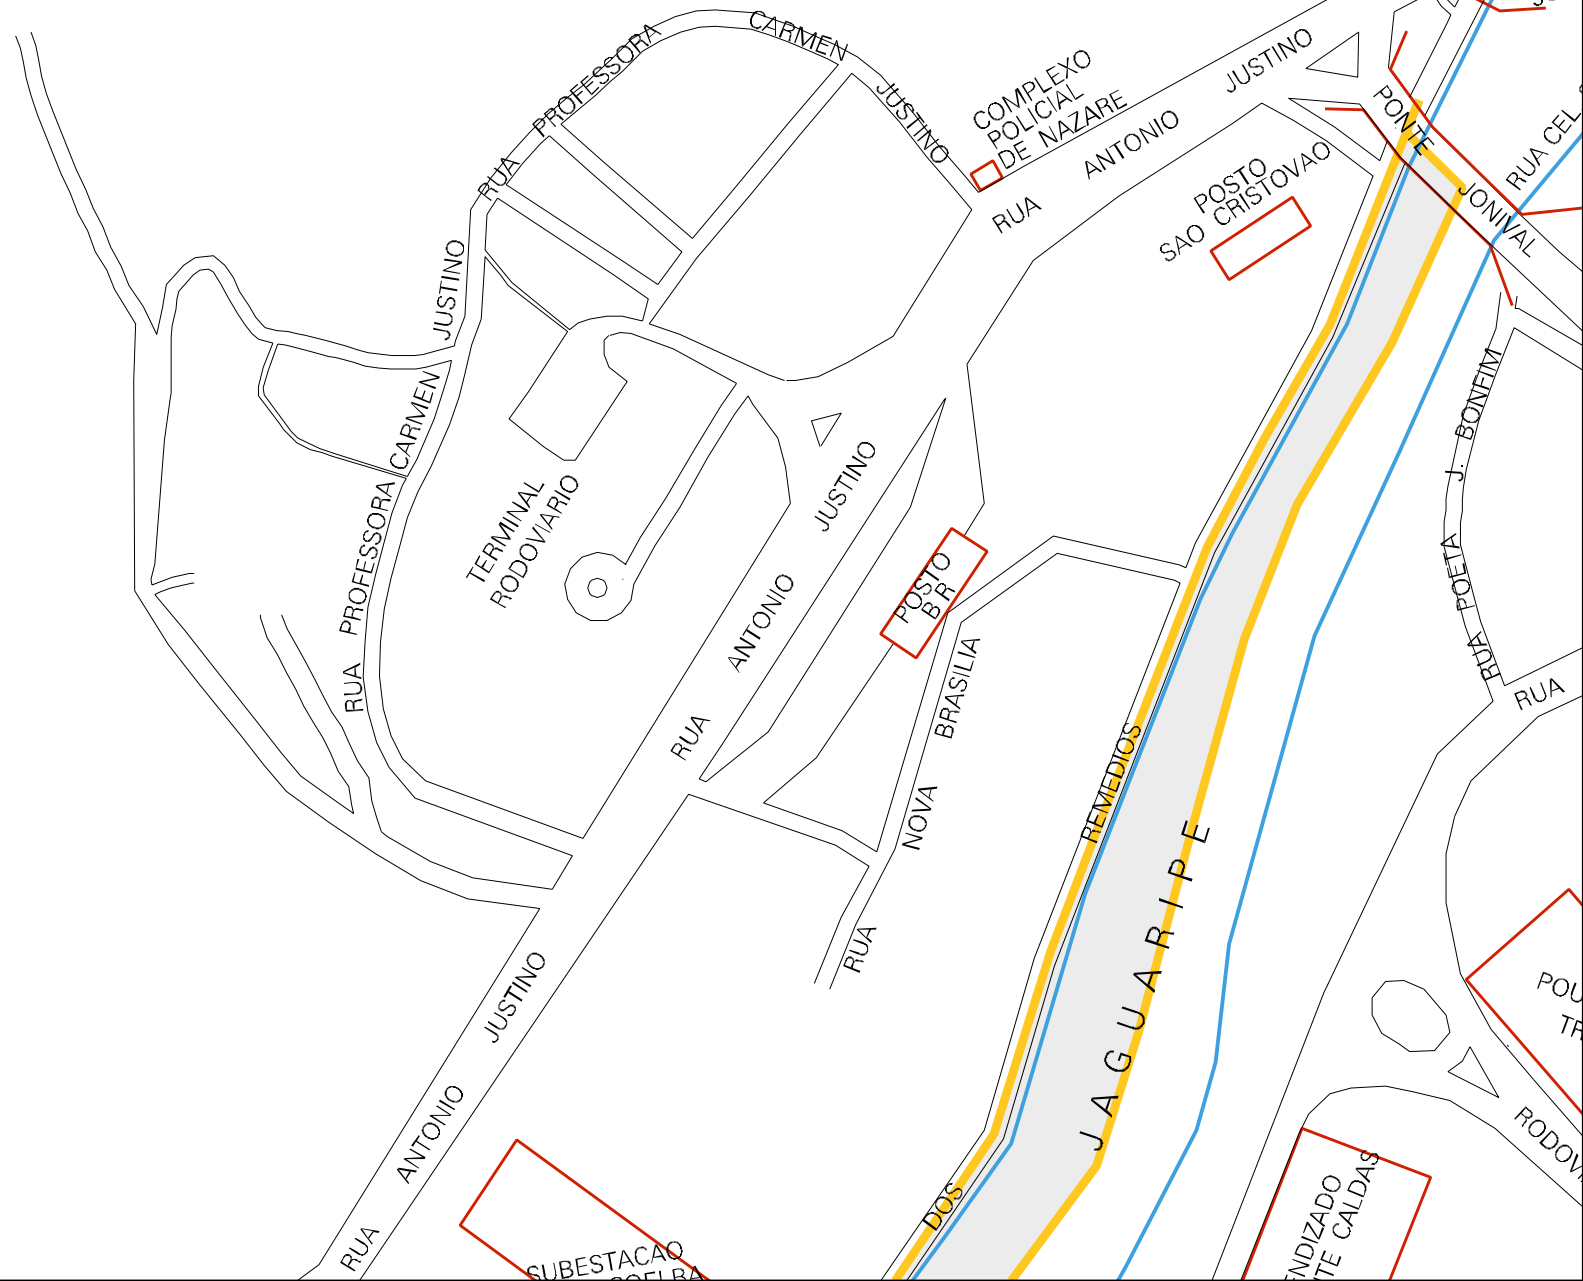

JAGUARIBE

RODOVIA BA - 245

P/SANTO ANTONIO DE JESUS

PEDREIRA

29 22508 05 00 0024

CENSO AGROPECUARIO 2006
CONTAGEM DA POPULAÇÃO 2007

MUNICIPIO: 22508 - NAZARÉ
DISTRITO: 05 - NAZARÉ
SUBDISTRITO: 00
SETOR: 0024 SITUACAO: 10

ESTADO DA BAHIA
MAPA DE SETOR URBANO - MSU
ESCALA: 1 : 2810