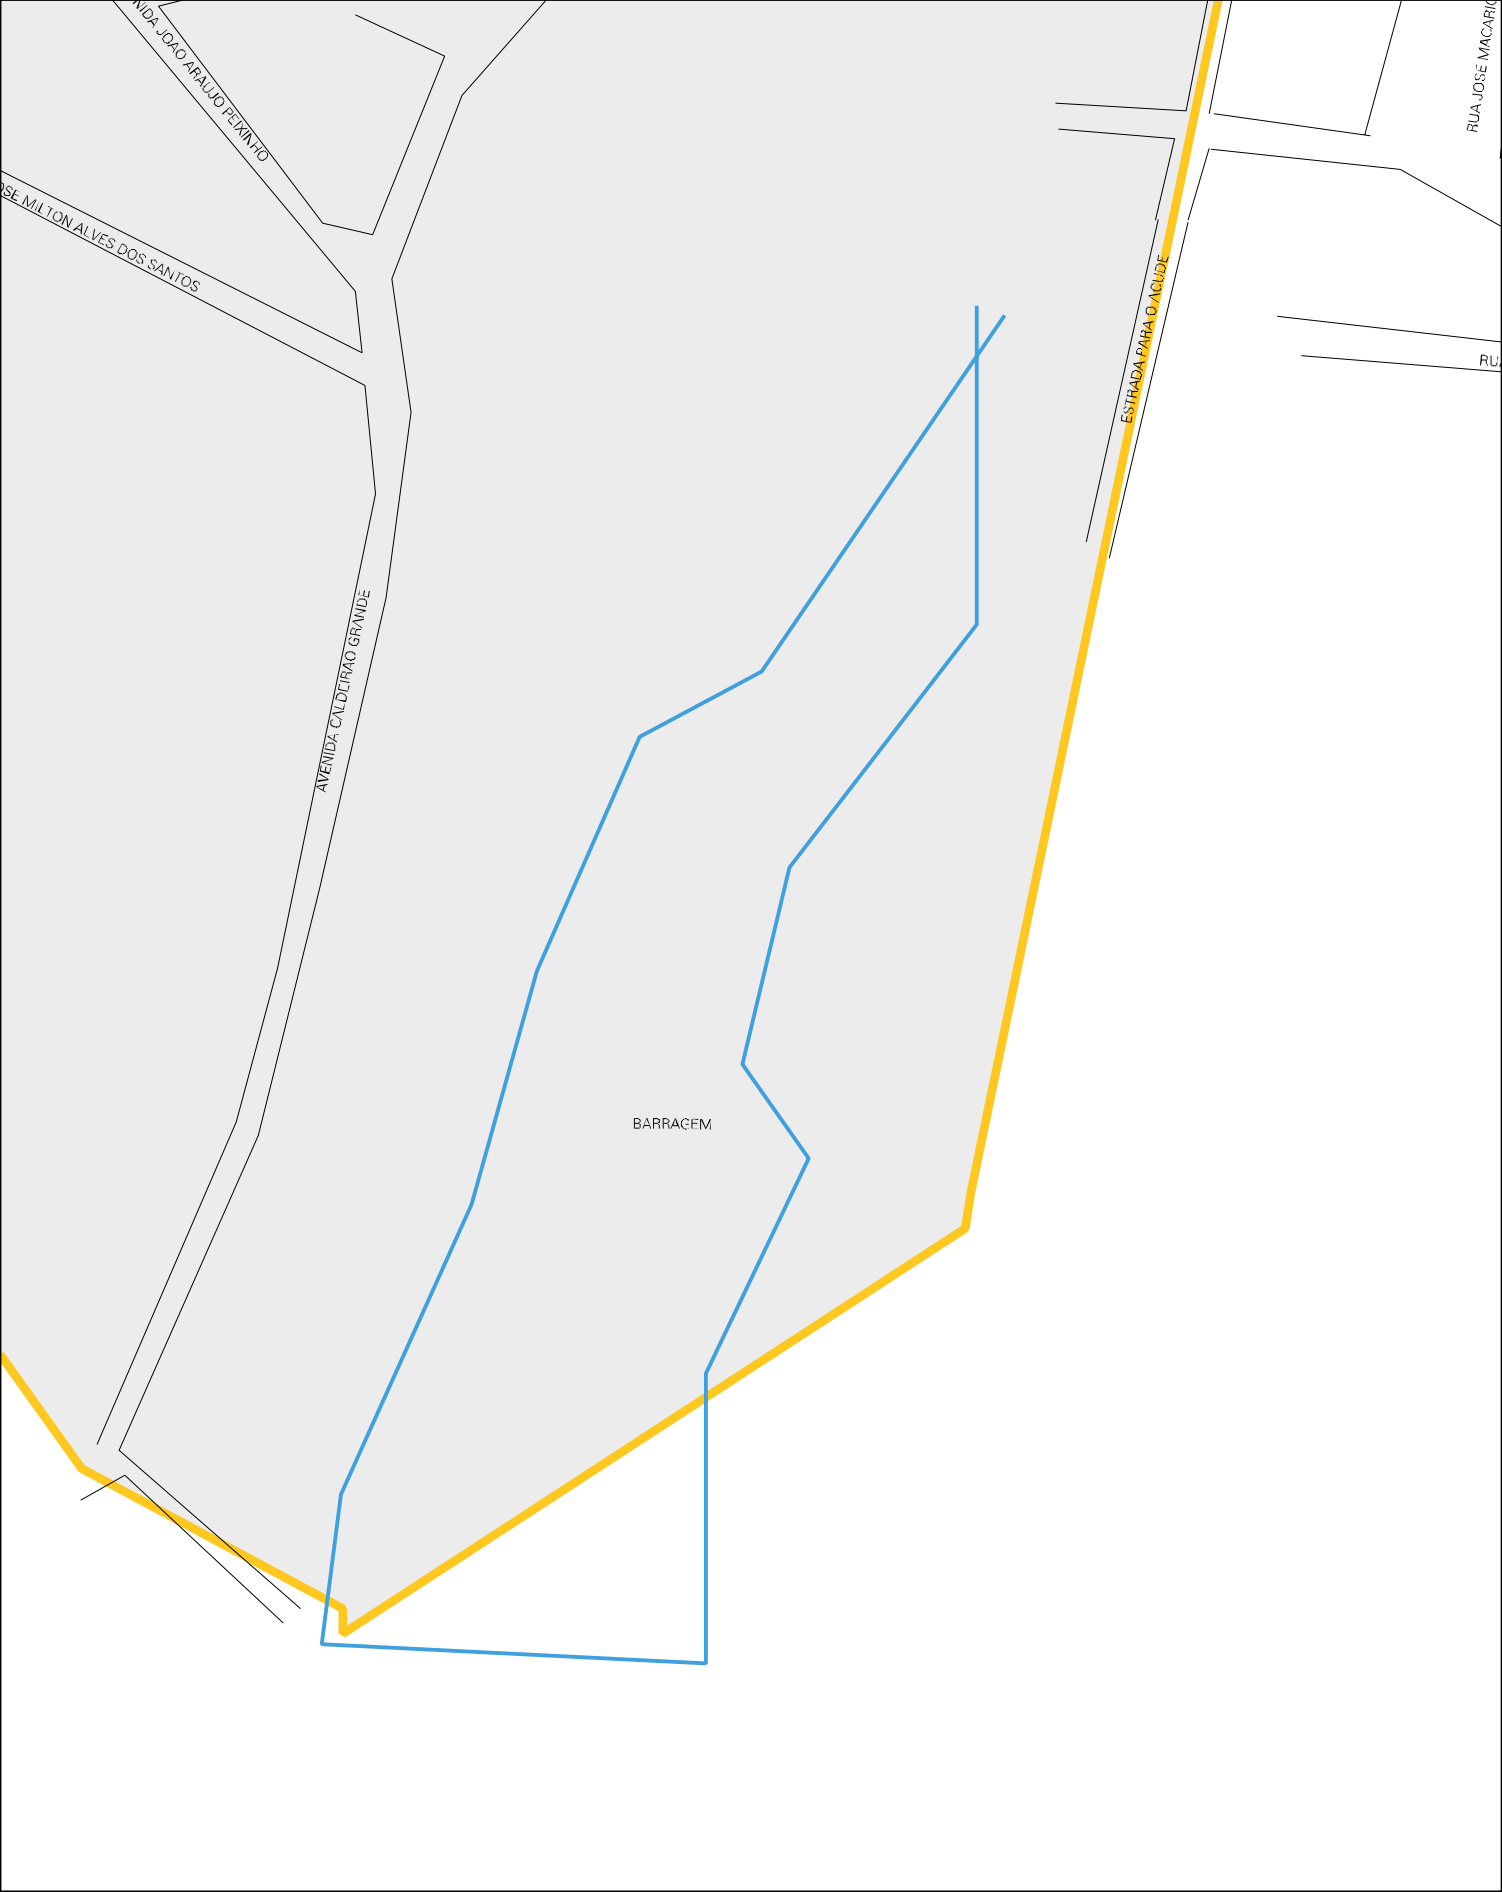

RUA JOSE MARIA NASCIMENTO

RUA JOS

RUA JOAO FERREIRA DE GOES

RUA JOAO FERREI

RUA JOAO FERREIRA DE GOES

RUA DEPUTADO RUBEM CARNEIRO

RUA JOSE FE

RUA GUIOMAR GU

RUA JOSE FERREIRA DE GOES

RUA JOSE PEIXINHO DO NASCIMENTO

RUA GUIOMAR GUIMARAES

RUA JOSE PAULISTA

RUA DEOCLECIANO

RUA MARIA REIS DA SILVA

RUA JOSE GUIMARAES SANTOS

LAGOA

RUA UMBELINO SANTANA

RUA CLAUDIO SANTANA

RUA JOAO NERES DA SILVA

RUA RUBEM DA SILVA

RUA VITORINO DA SILVA

PRACA NO MOREIRA SOUZA

RUA OCTAVIANO L. GUIMARAES

AVEN

AVENIDA
RUA

ESTADO DA BAHIA
MAPA DE SETOR URBANO - MSU
ESCALA: 1 : 6873