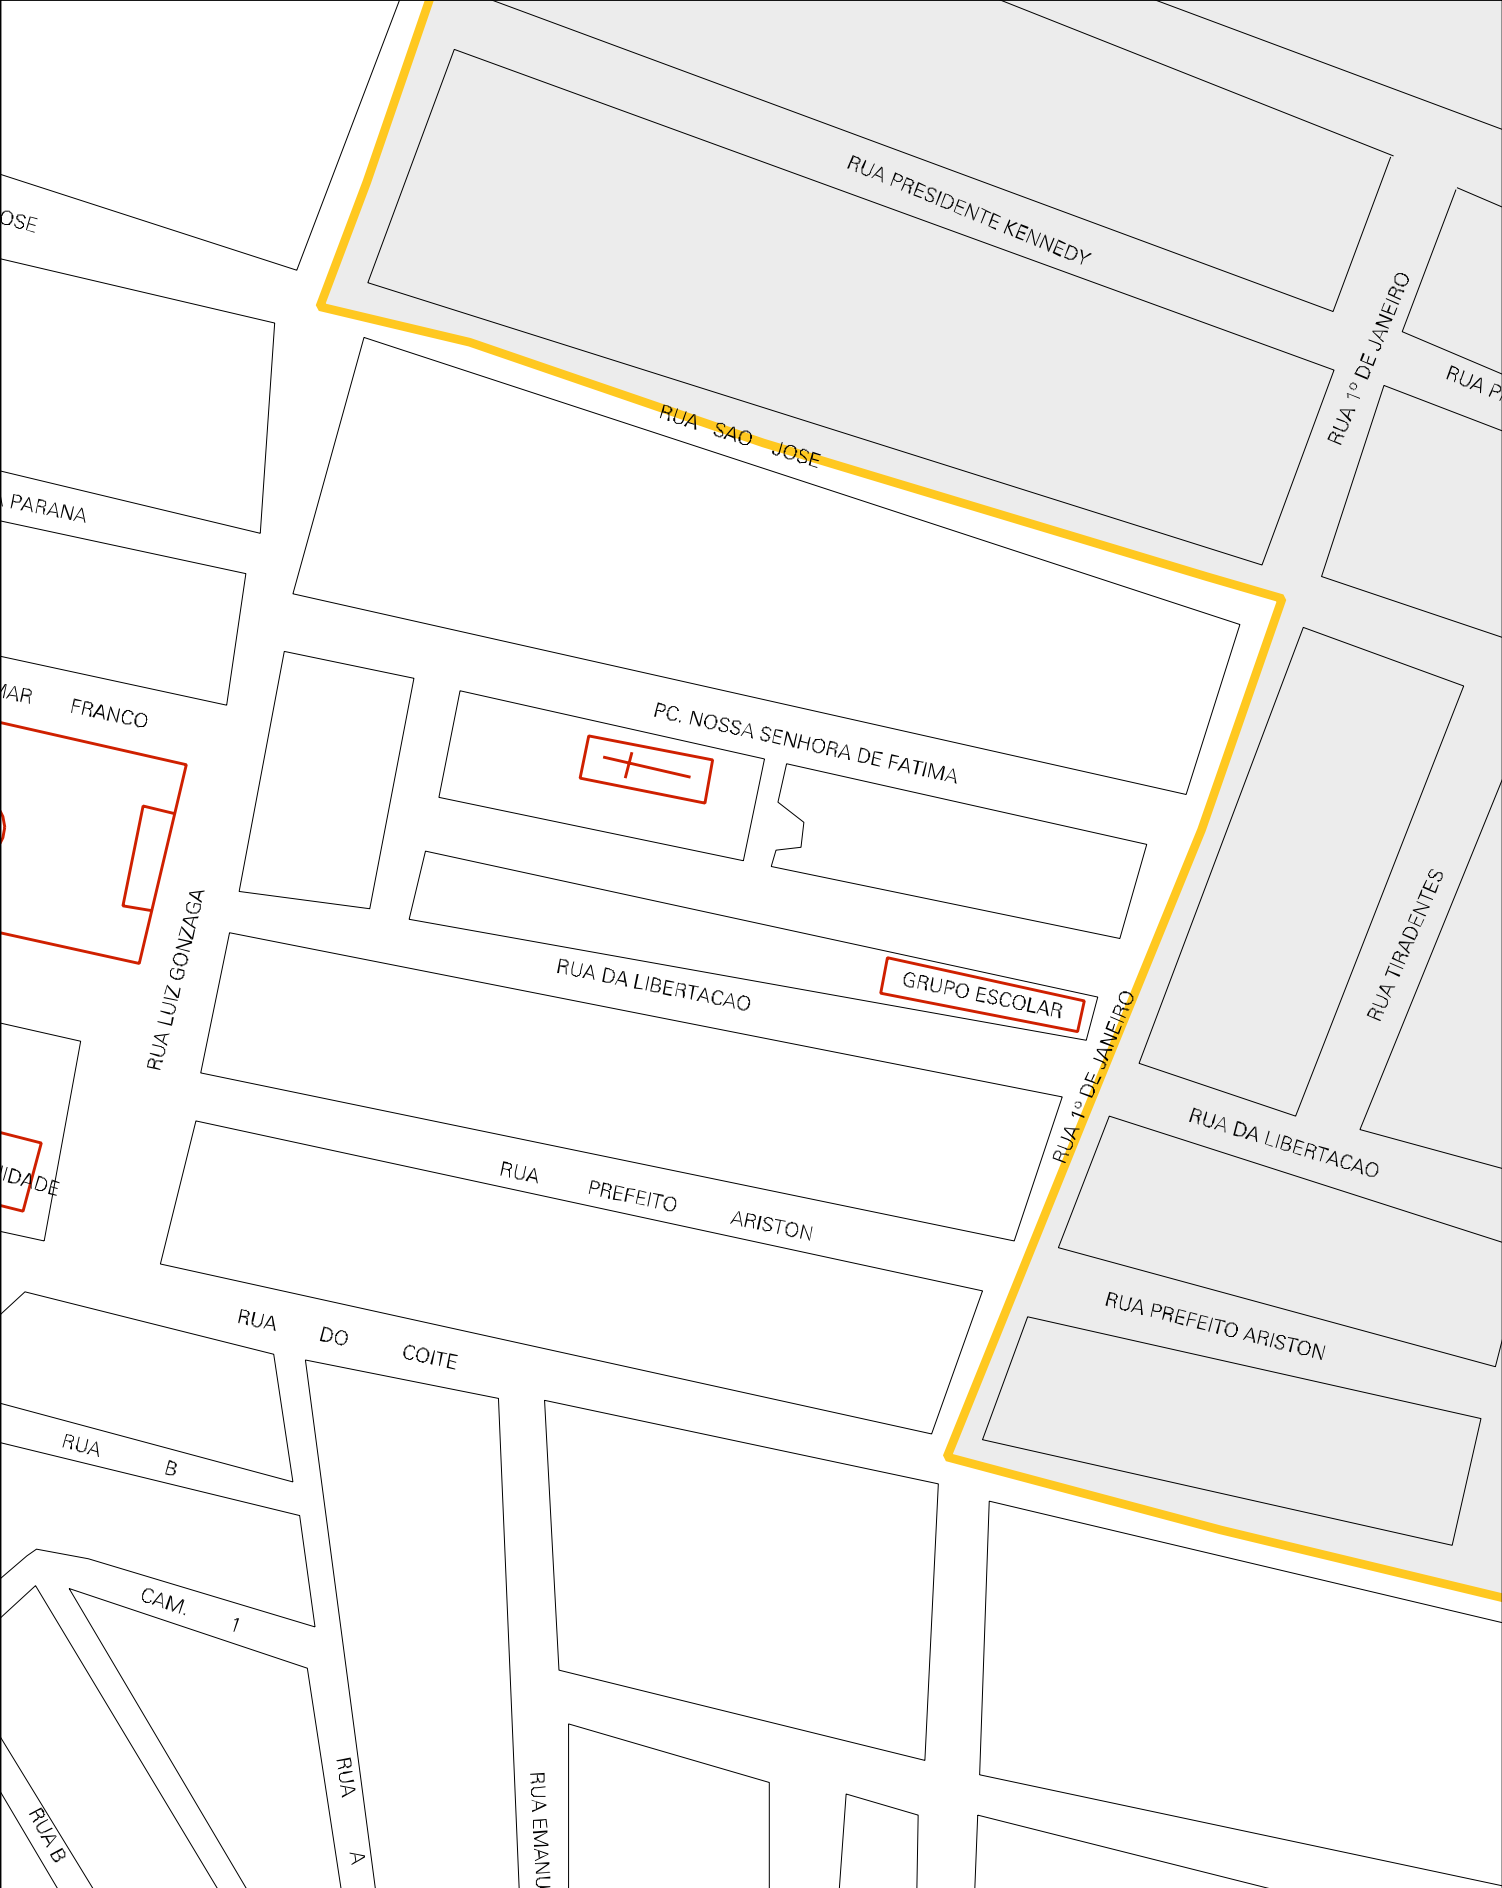

RIACHO DO NATUBA

RUA LUIS GONZAGA

SITIO DOS  
HERDEIROS  
DO FINADO  
NITO

ESTADO DA BAHIA  
MAPA DE SETOR URBANO - MSU  
ESCALA: 1 : 3493