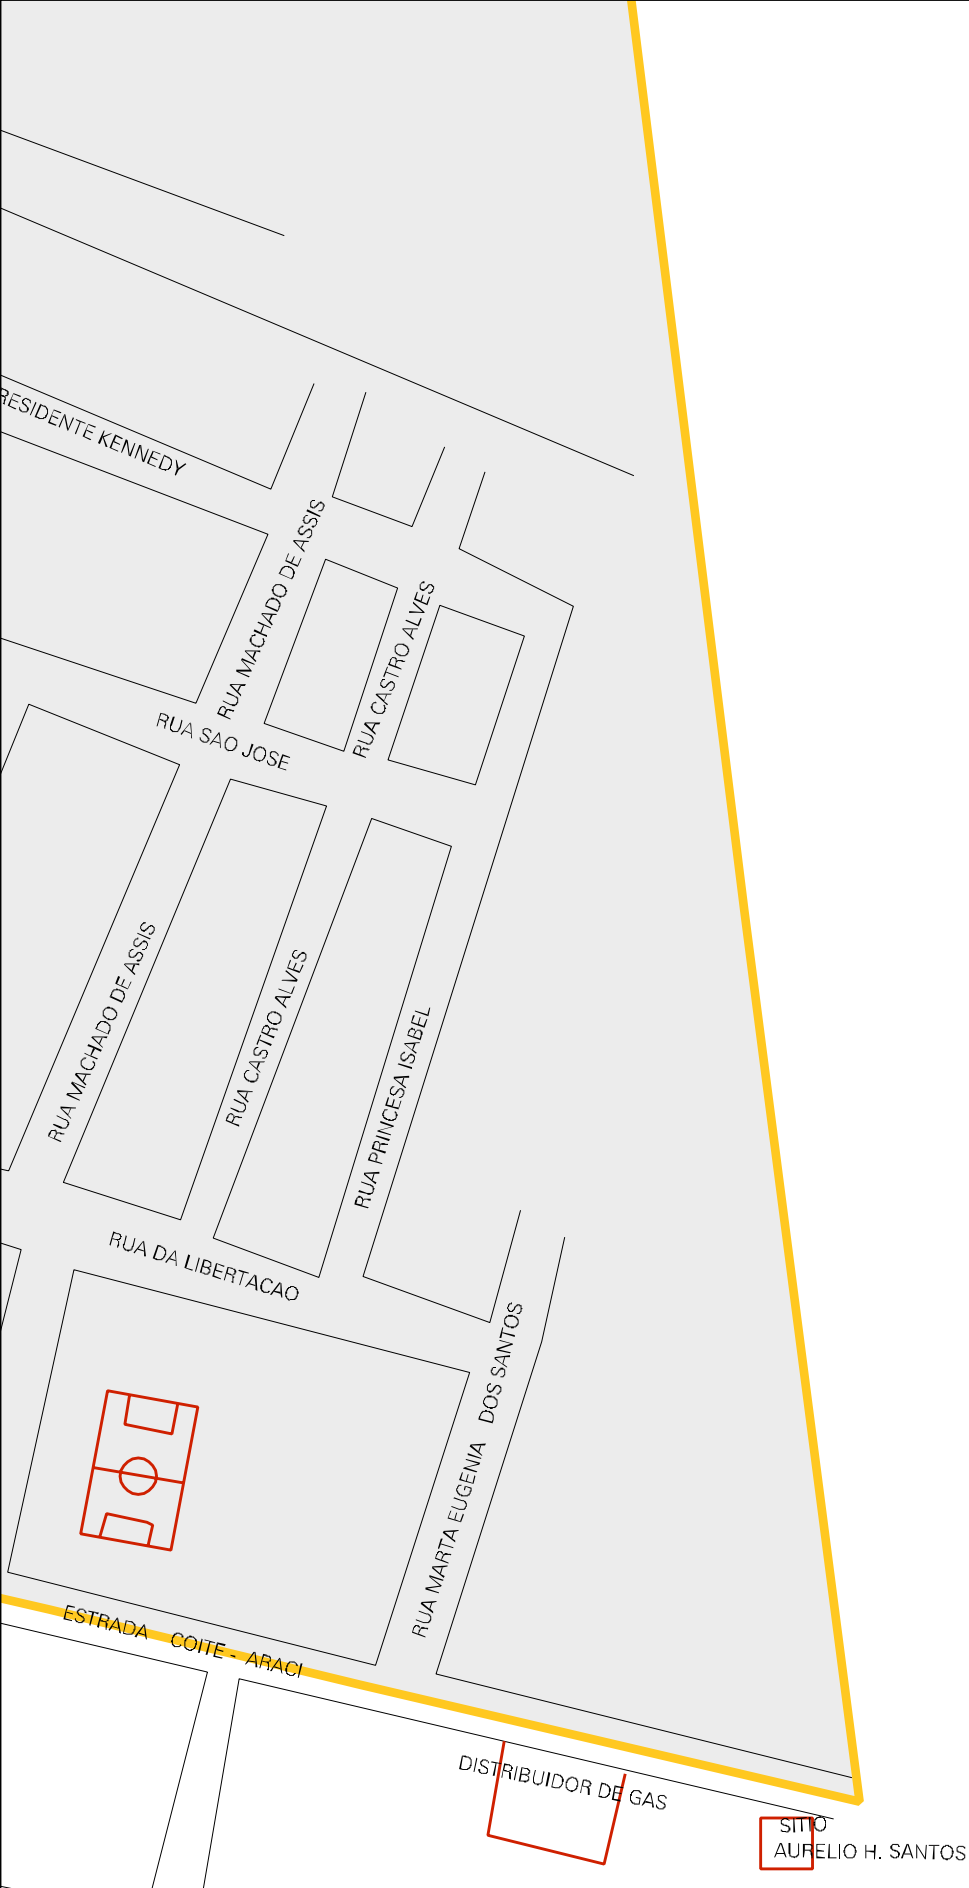

RIACHO DO NATUBA

RUA LUIS GONZAGA

SITIO DOS  
HERDEIROS  
DO FINADO  
NITO

ESTADO DA BAHIA  
MAPA DE SETOR URBANO - MSU  
ESCALA: 1 : 3493