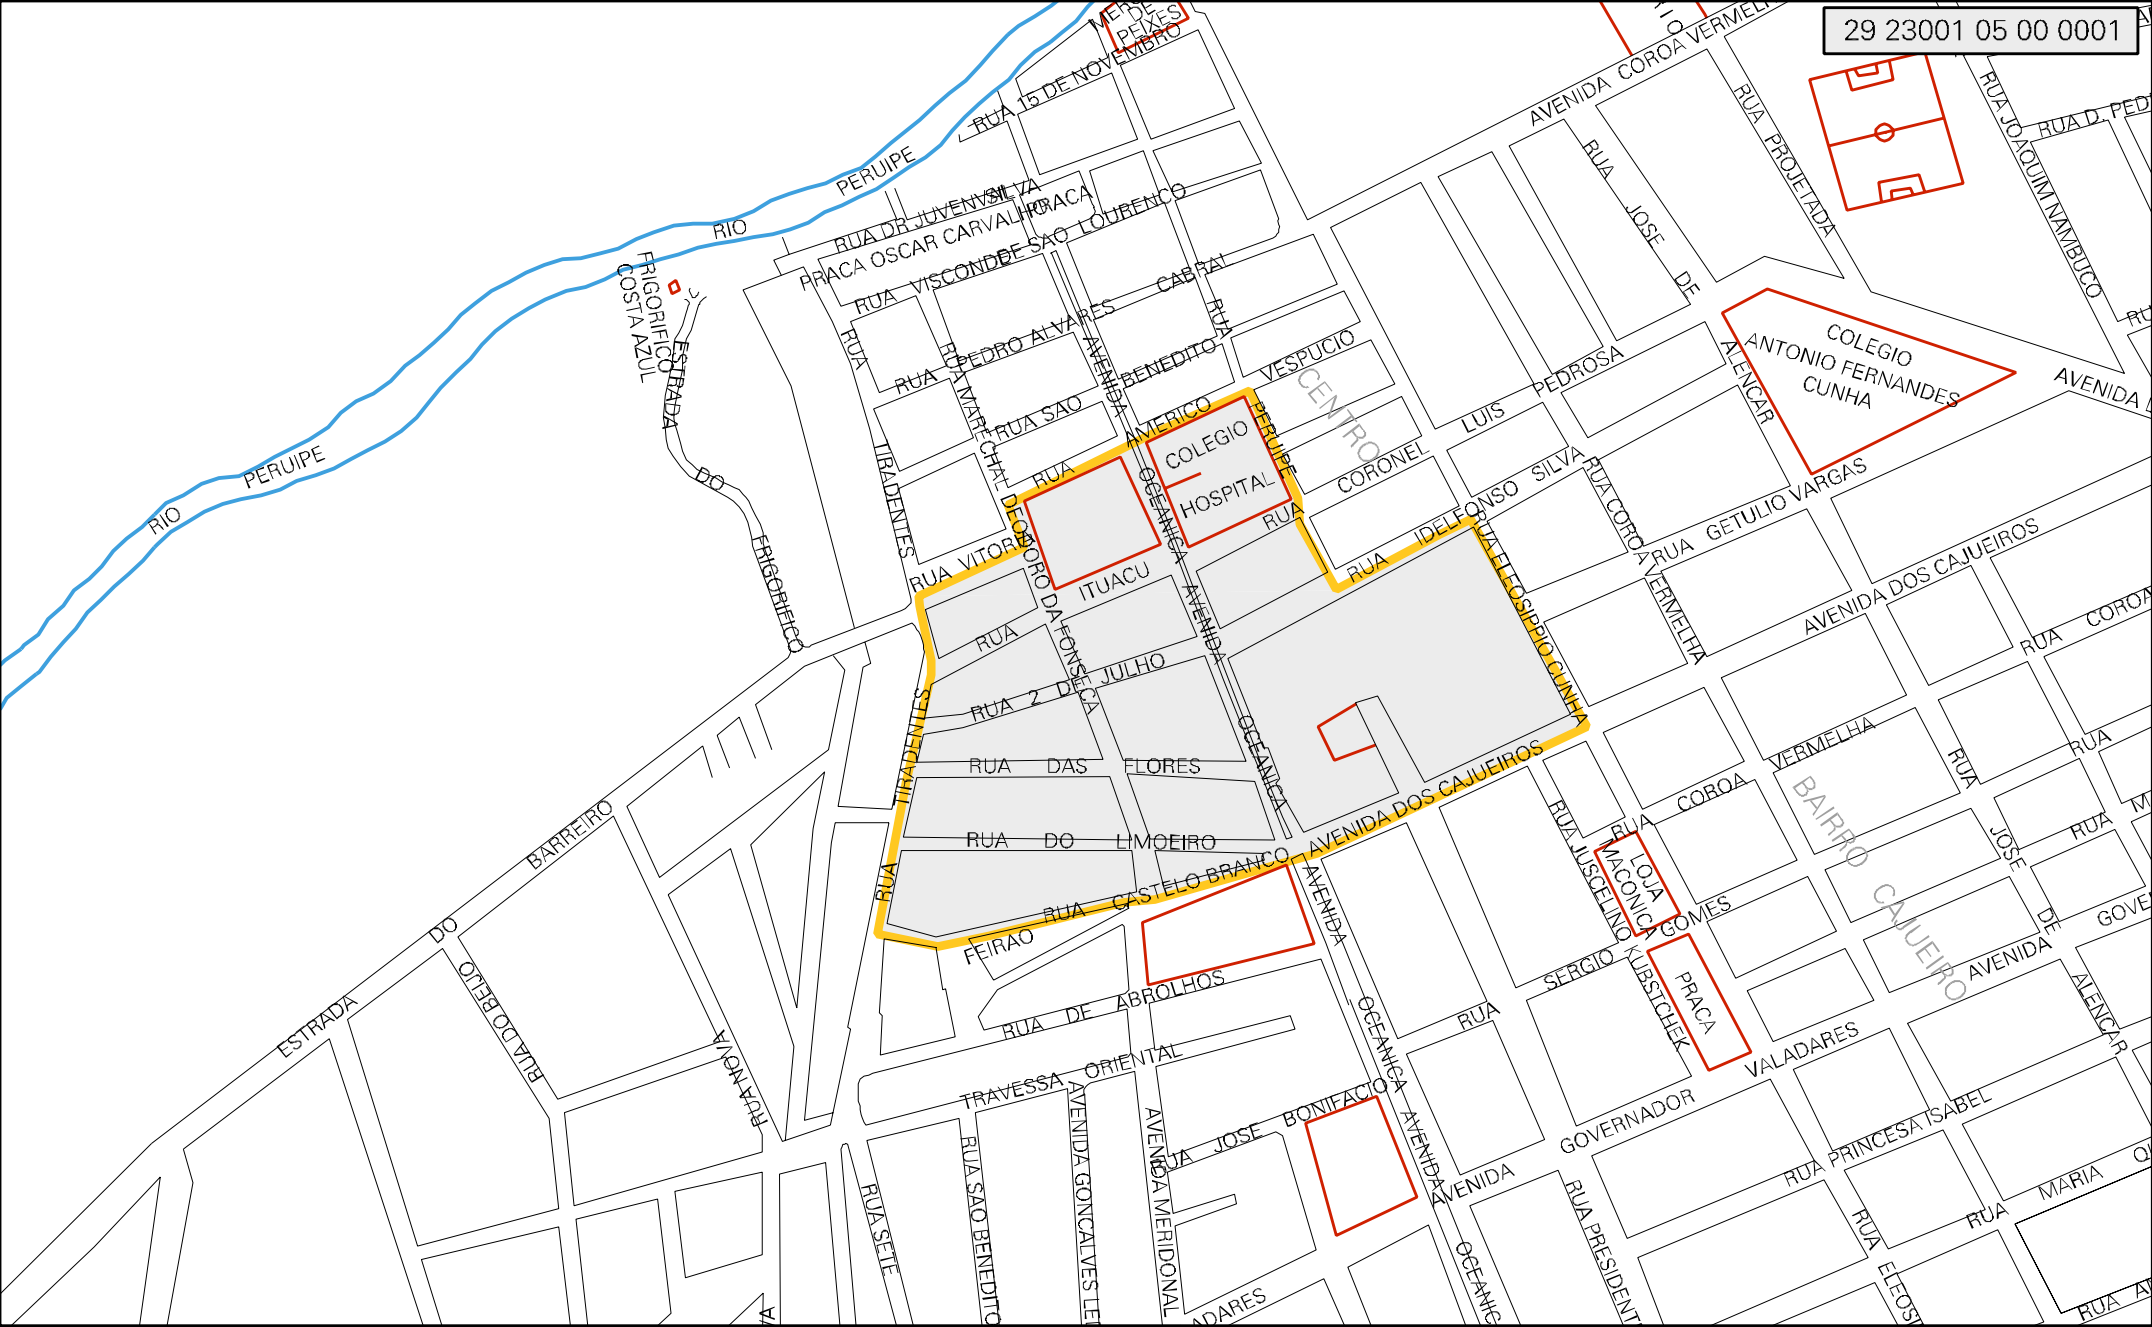

29 23001 05 00 0001

MUNICIPIO: 23001 - NOVA VIÇOSA
DISTRITO: 05 - NOVA VIÇOSA
SUBDISTRITO: 00
SETOR: 0001 SITUAÇÃO: 10

ESTADO DA BAHIA
MAPA DE SETOR URBANO - MSU
ESCALA: 1 : 3302