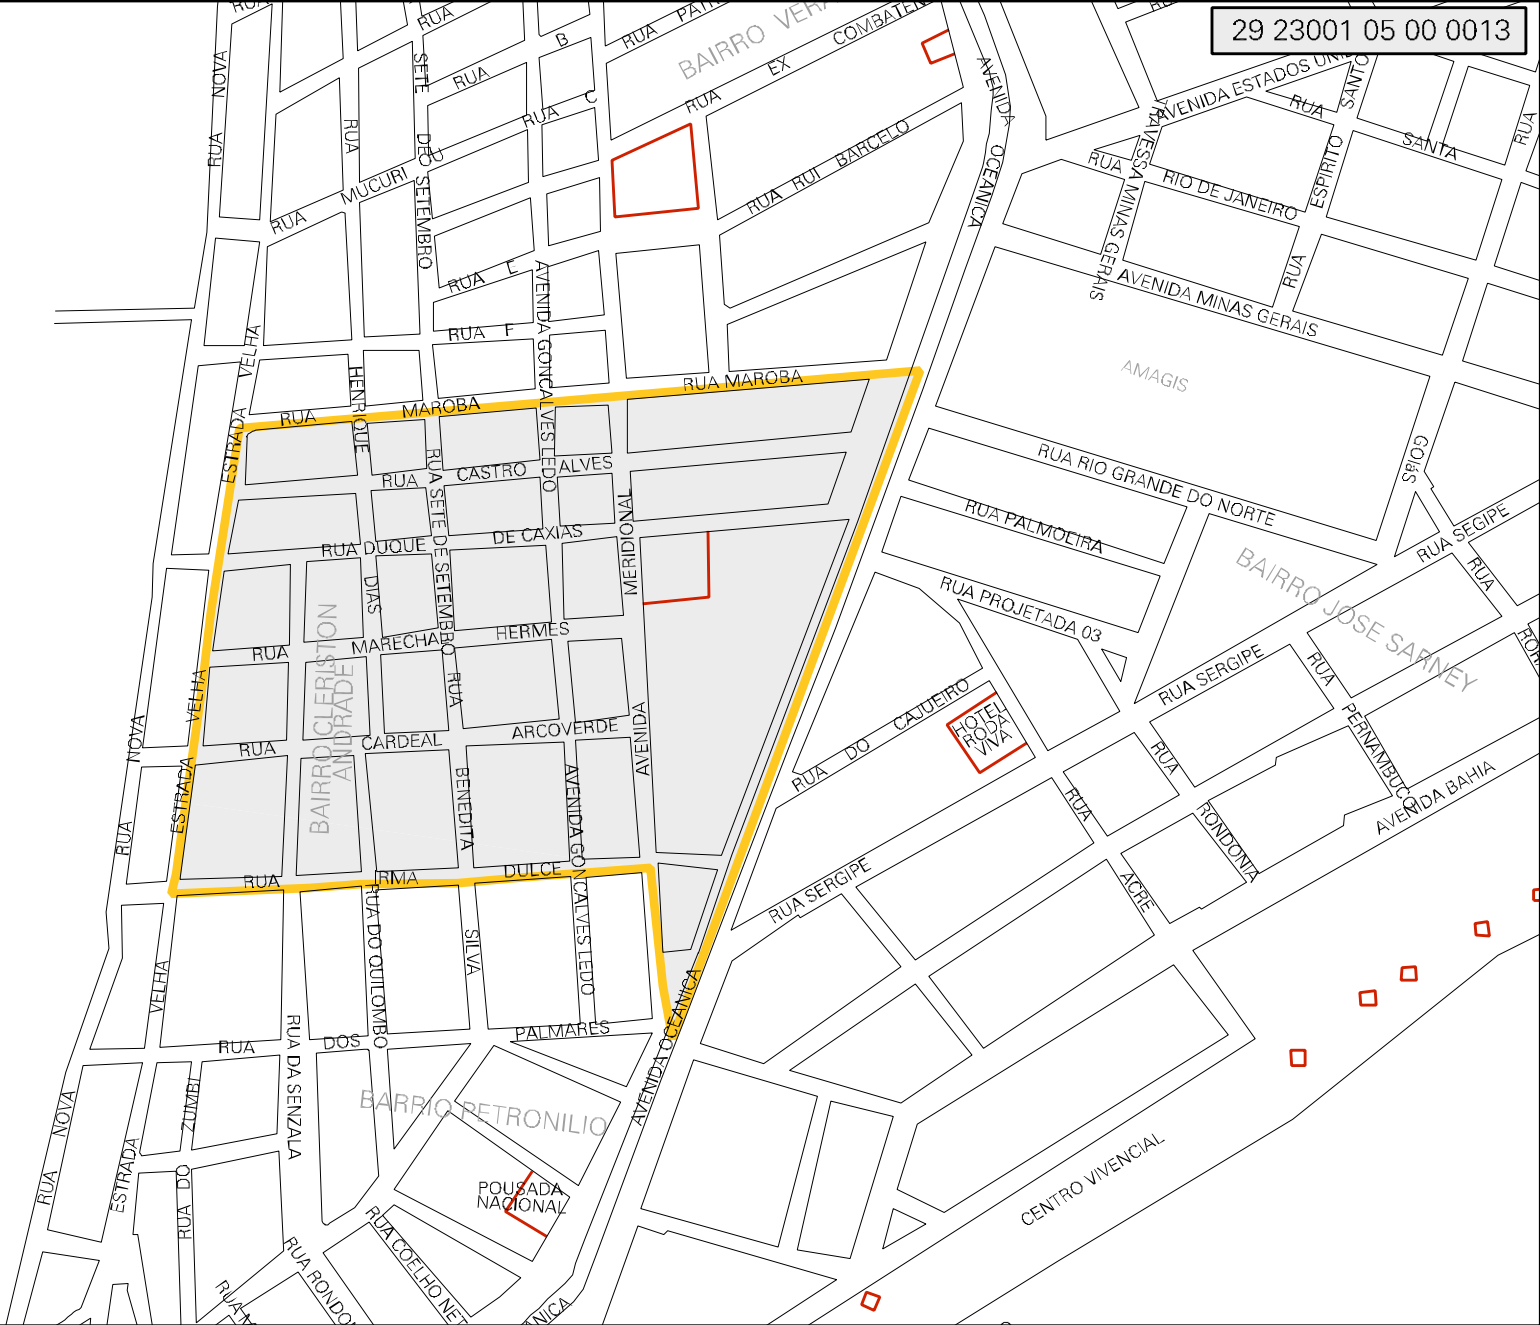

29 23001 05 00 0013

MUNICIPIO: 23001 - NOVA VIÇOSA
 DISTRITO: 05 - NOVA VIÇOSA
 SUBDISTRITO: 00
 SETOR: 0013 SITUACAO: 10

ESTADO DA BAHIA
 MAPA DE SETOR URBANO - MSU
 ESCALA: 1 : 3831