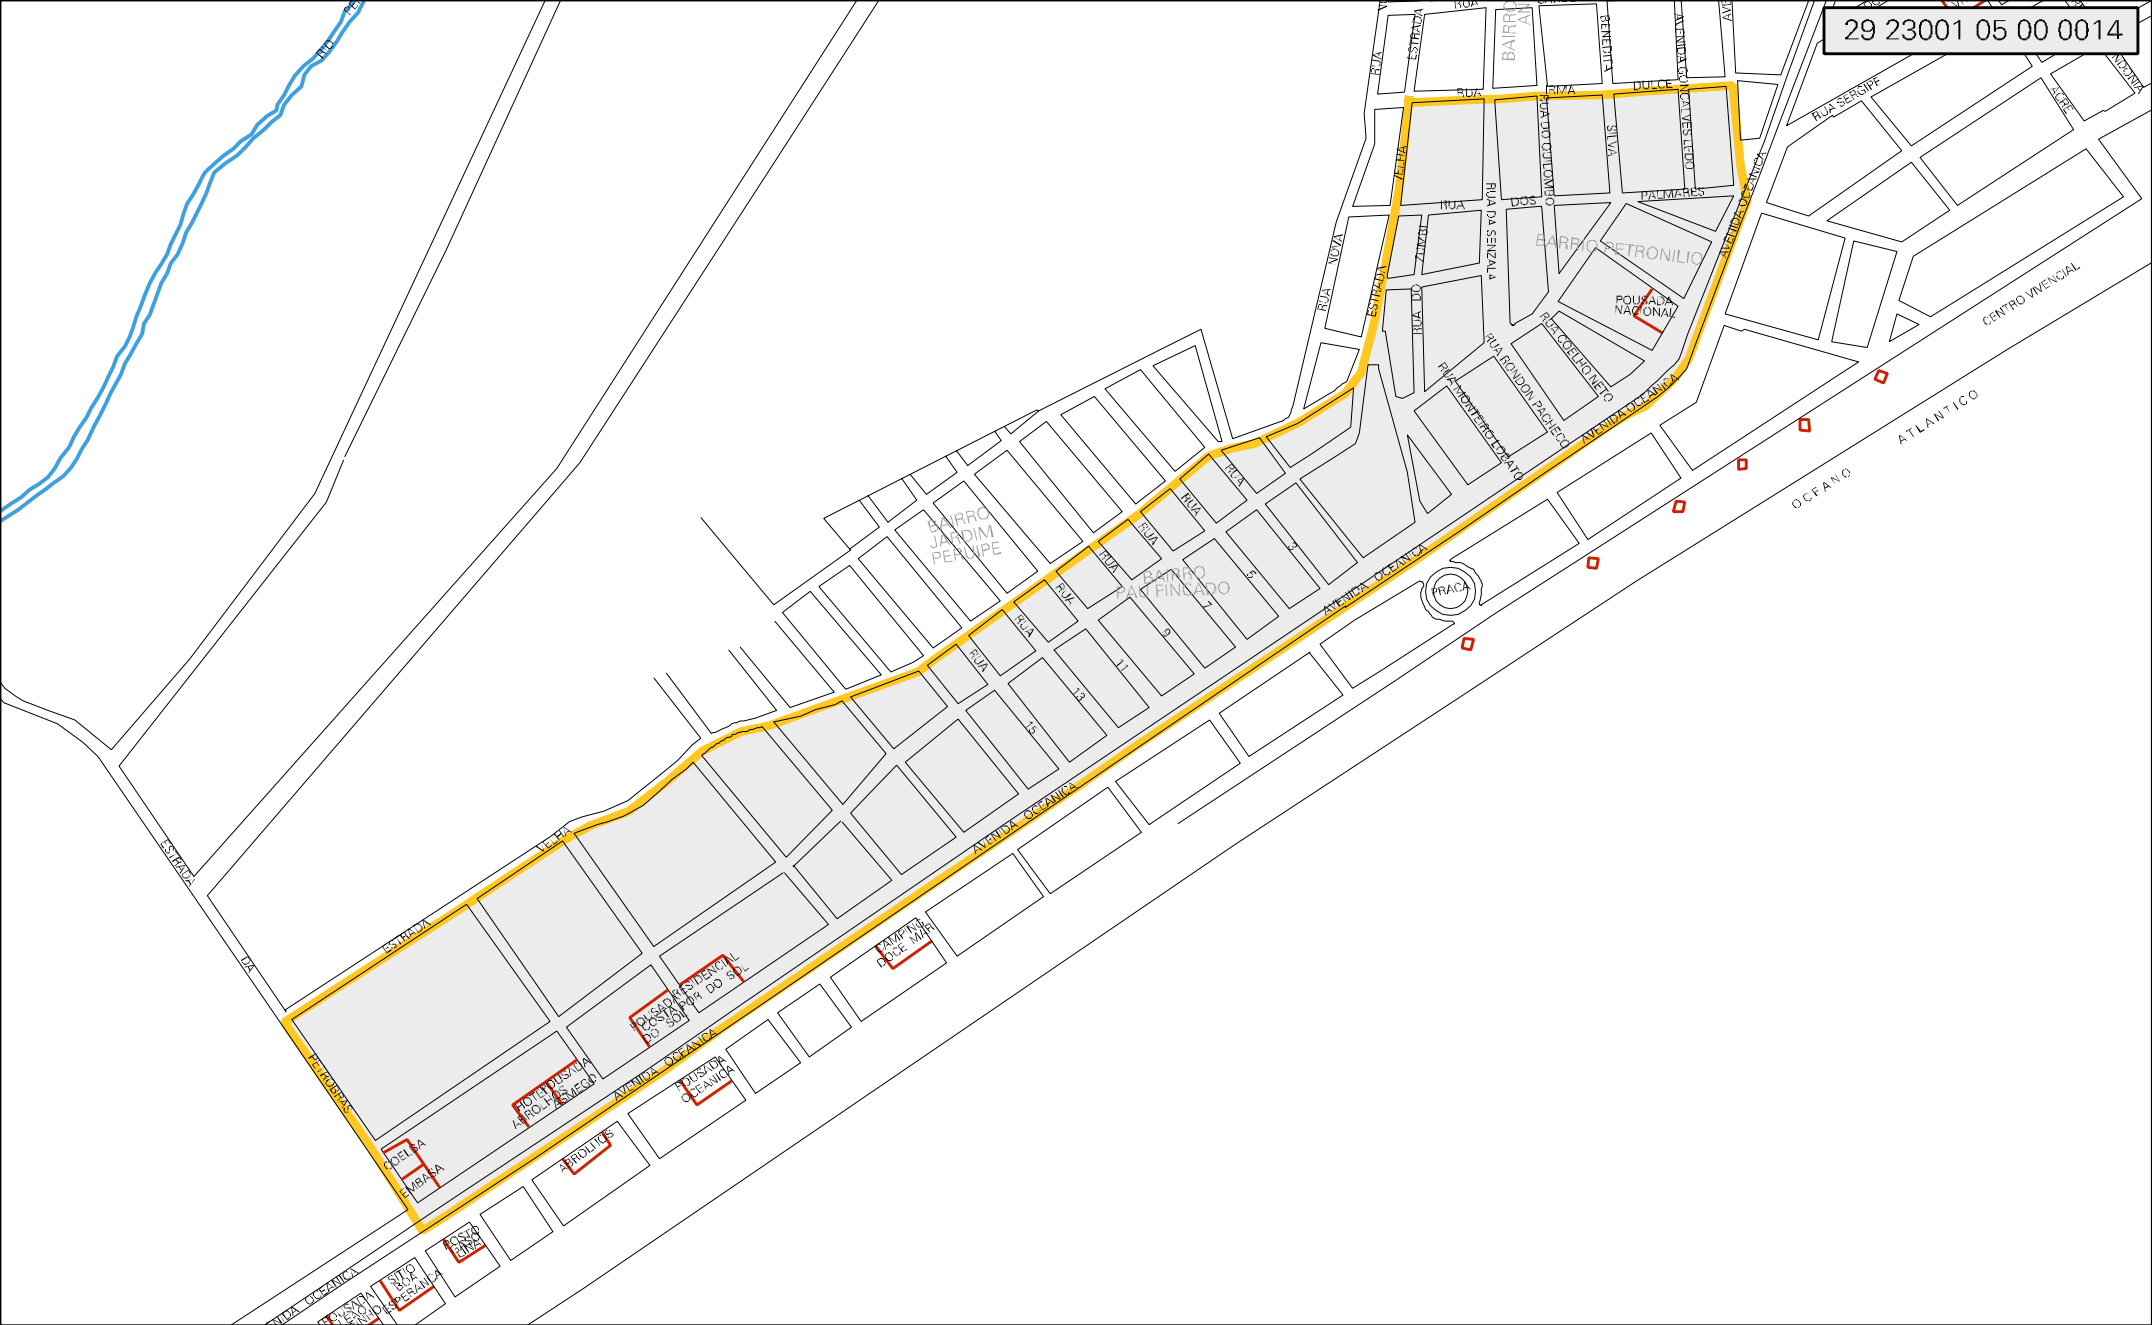

29 23001 05 00 0014

MUNICÍPIO: 23001 - NOVA VIÇOSA  
 DISTRITO: 05 - NOVA VIÇOSA  
 SUBDISTRITO: 00  
 SETOR: 0014 SITUAÇÃO: 10

ESTADO DA BAHIA  
 MAPA DE SETOR URBANO - MSU  
 ESCALA: 1 : 5664