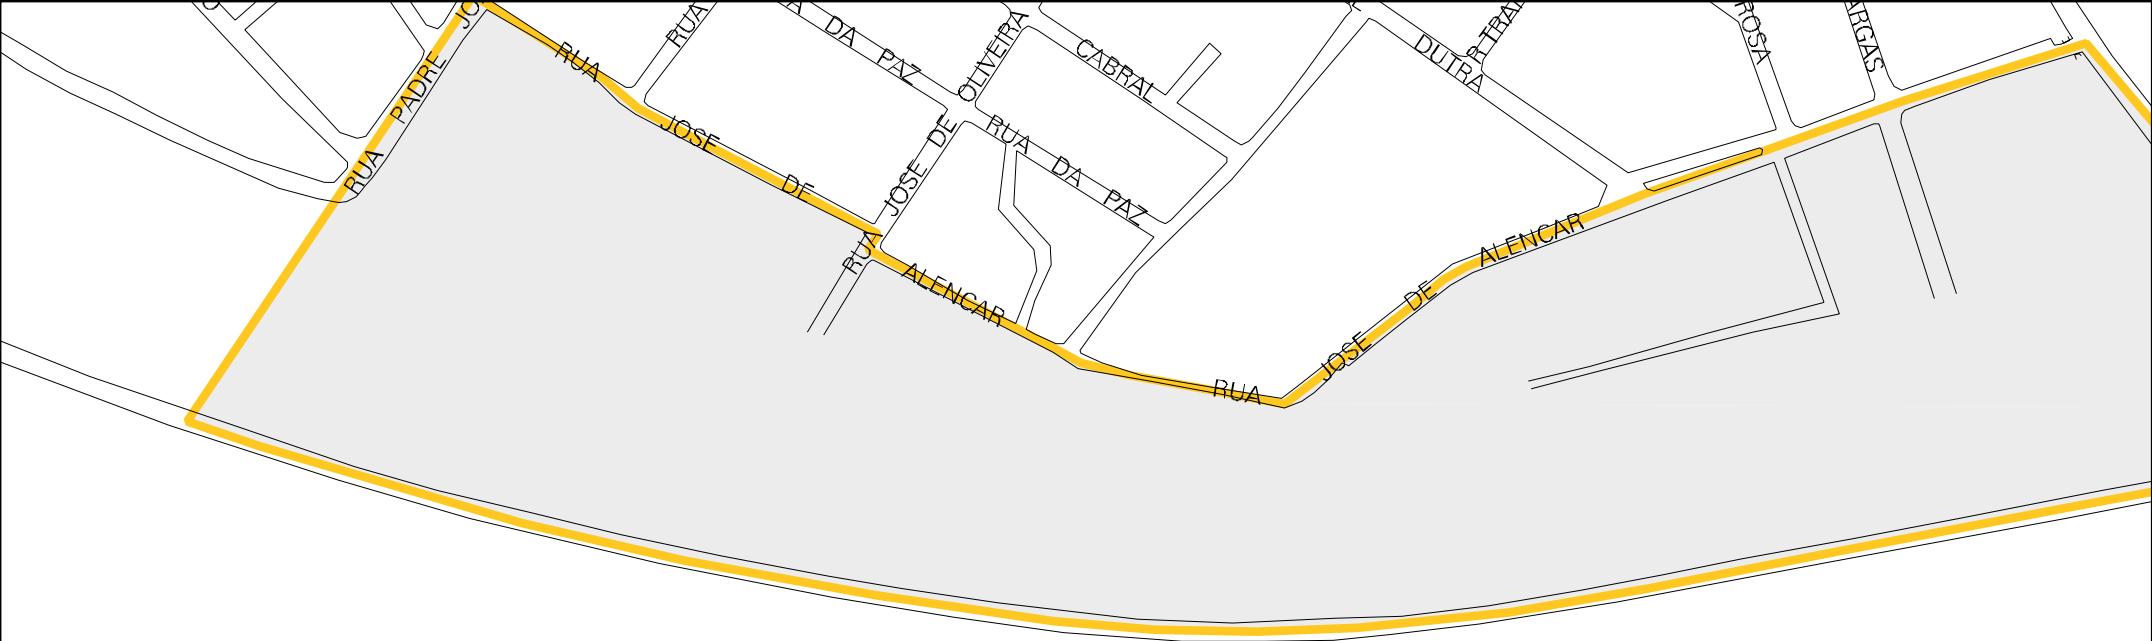

BAR. NAVEGANTES

IGREJA  
M. S. DE FATIMA

CASA  
CRANCC DA  
VARGAS

ESCOLA  
CABRILLO

AVENIDA  
GETULIO  
VARGAS

RUA DOS NAVEGANTES  
RUA JORGE PEREIRA  
RUA SAO JORGE  
RUA TAMANDARÉ  
RUA ALEGRIA  
RUA CARVALHO  
RUA ANA  
RUA DO TR. C. ALVES  
RUA BENEDETO  
RUA CARLOS CHAGAS  
RUA EVANGELISTA  
RUA PEDRO ALVARES CABRAL  
RUA ALVARES

RUA DO SOL  
RUA NAVIGANTES  
RUA CASTRO ALVES  
RUA NERI  
RUA PADRE JOAO EVANGELISTA  
RUA SAO JOAO EVANGELISTA  
RUA SANTA ROSA  
RUA PADRE CICERO  
RUA JOSE DE OLIVEIRA MATOS  
RUA PADRE JOAO EVANGELISTA  
RUA SANTA ROSA  
RUA PADRE CICERO  
RUA JOSE DE OLIVEIRA MATOS  
RUA PADRE JOAO EVANGELISTA  
RUA SANTA ROSA  
RUA PADRE CICERO  
RUA JOSE DE OLIVEIRA MATOS

AVENIDA GETULIO VARGAS  
RUA TRANSVERSAL VARGAS  
RUA GETULIO VARGAS  
RUA SANTA ROSA  
RUA PADRE CICERO  
RUA JOSE DE OLIVEIRA MATOS  
RUA PADRE JOAO EVANGELISTA  
RUA SAO FRANCISCO  
RUA PADRE JOAO EVANGELISTA  
RUA SAO FRANCISCO  
RUA PADRE JOAO EVANGELISTA  
RUA SAO FRANCISCO  
RUA PADRE JOAO EVANGELISTA  
RUA SAO FRANCISCO  
RUA PADRE JOAO EVANGELISTA  
RUA SAO FRANCISCO

29 24009 05 00 0030

CENSO AGROPECUARIO 2006  
CONTAGEM DA POPULAÇÃO 2007

MUNICIPIO: 24009 - PAULO AFONSO  
DISTRITO: 05 - PAULO AFONSO  
SUBDISTRITO: 00  
SETOR: 0030 SITUAÇÃO: 10

ESTADO DA BAHIA  
MAPA DE SETOR URBANO - MSU  
ESCALA: 1 : 2801