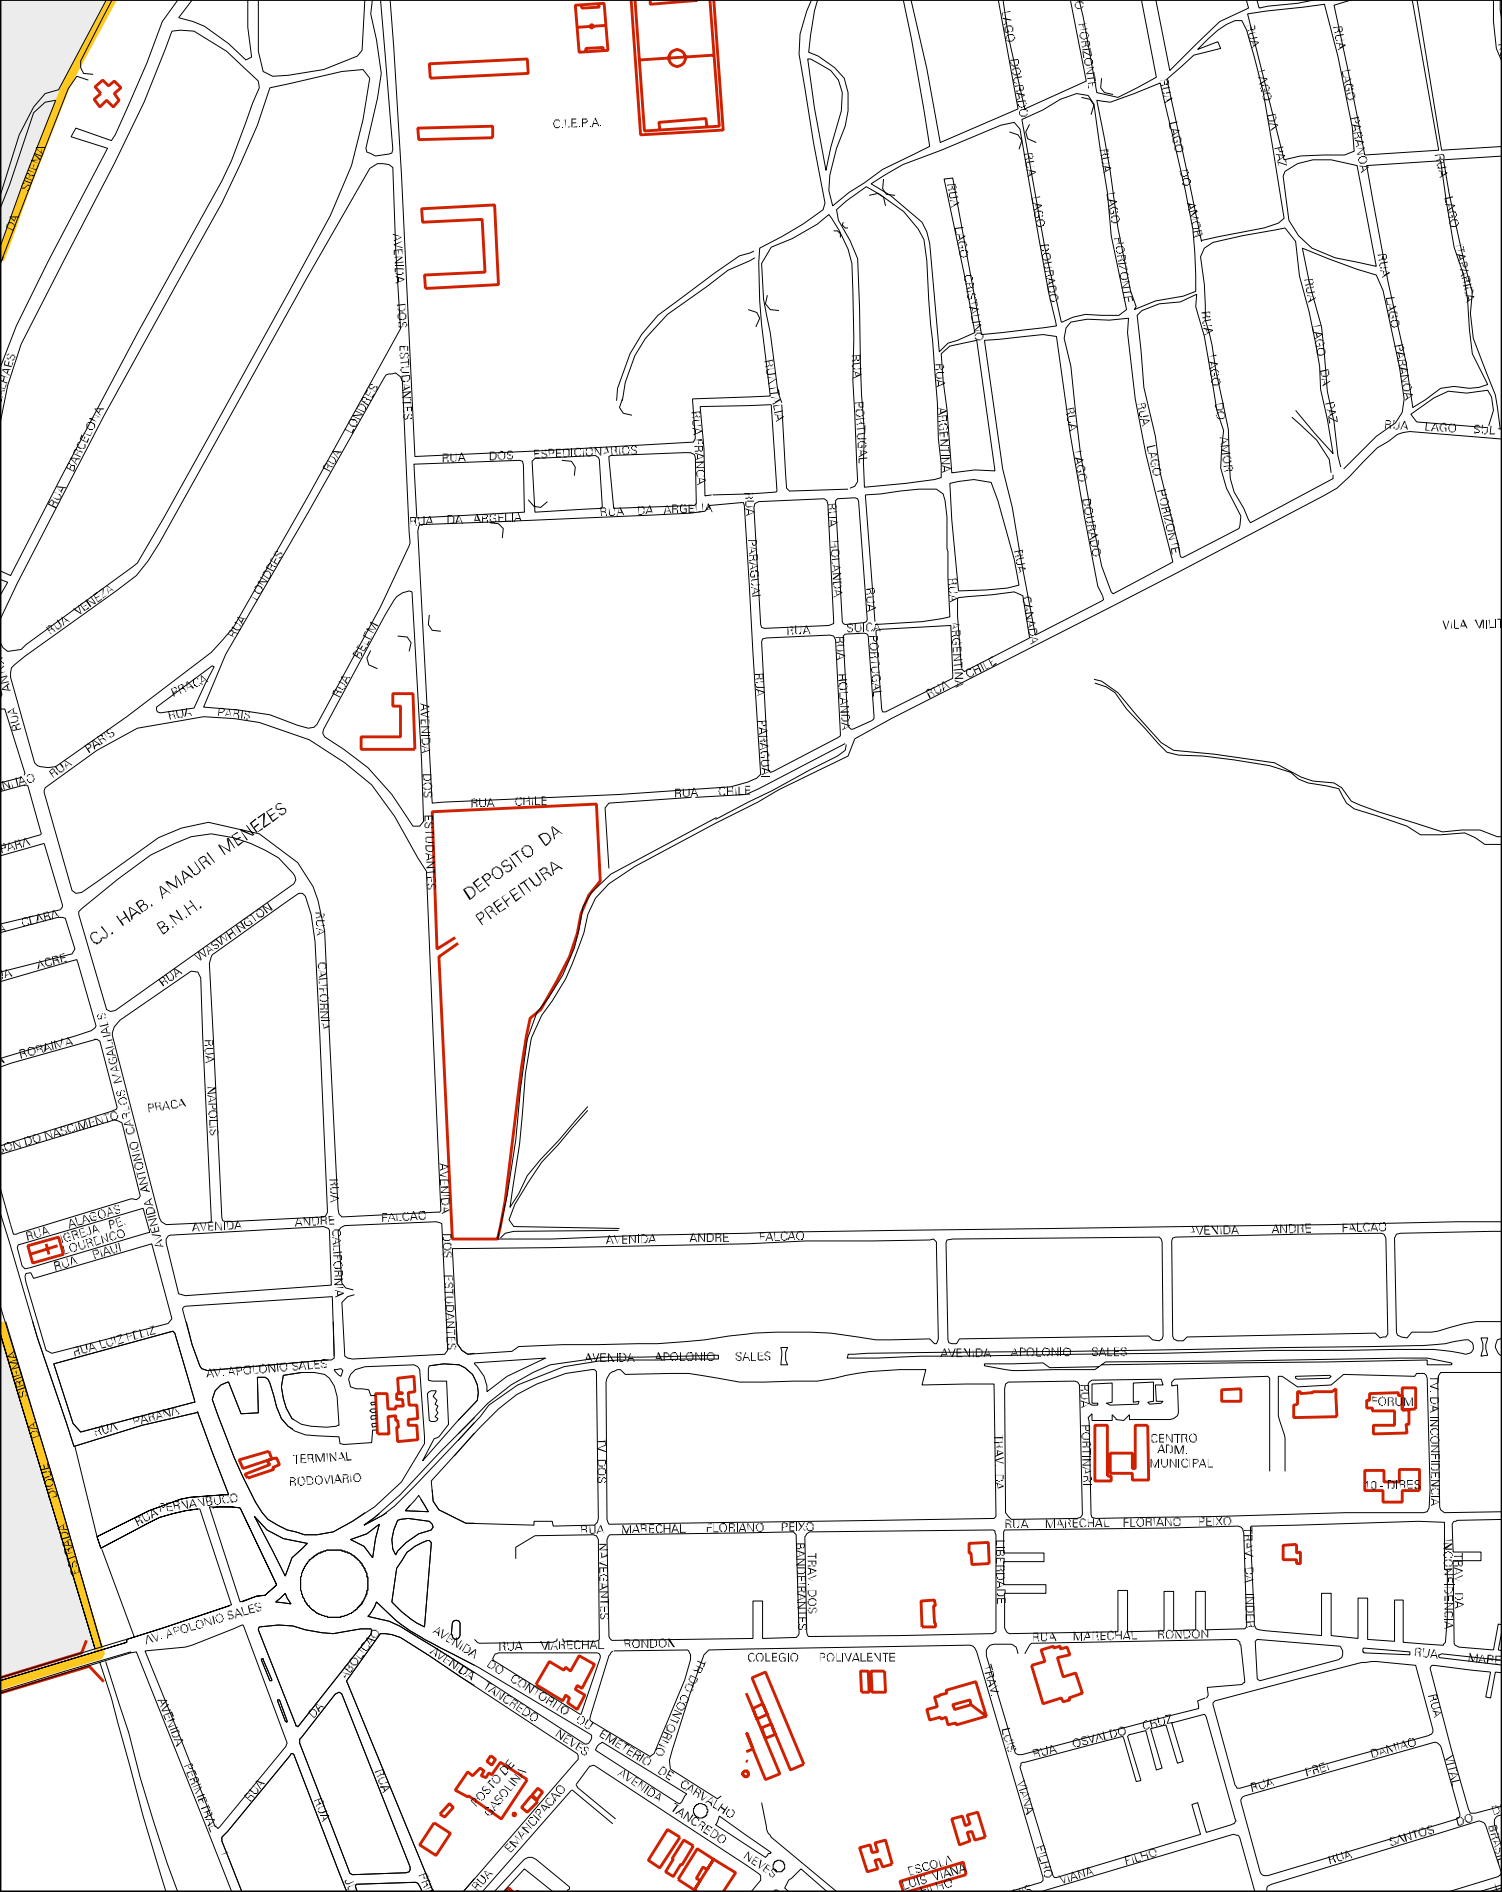

MUNICIPAL
PEBEIRA

MUNICIPAL
PEBEIRA

C.R.P.A
CLURE

RECREATIVO
DAFONSE

RUA
D. J. BASTOS
SUS

RUA BEIRA RIO

MOTE

RUA
D. J. BASTOS

RUA
D. J. BASTOS

ESTADO DA BAHIA
 MAPA DE SETOR URBANO - MSU
 ESCALA: 1 : 5825