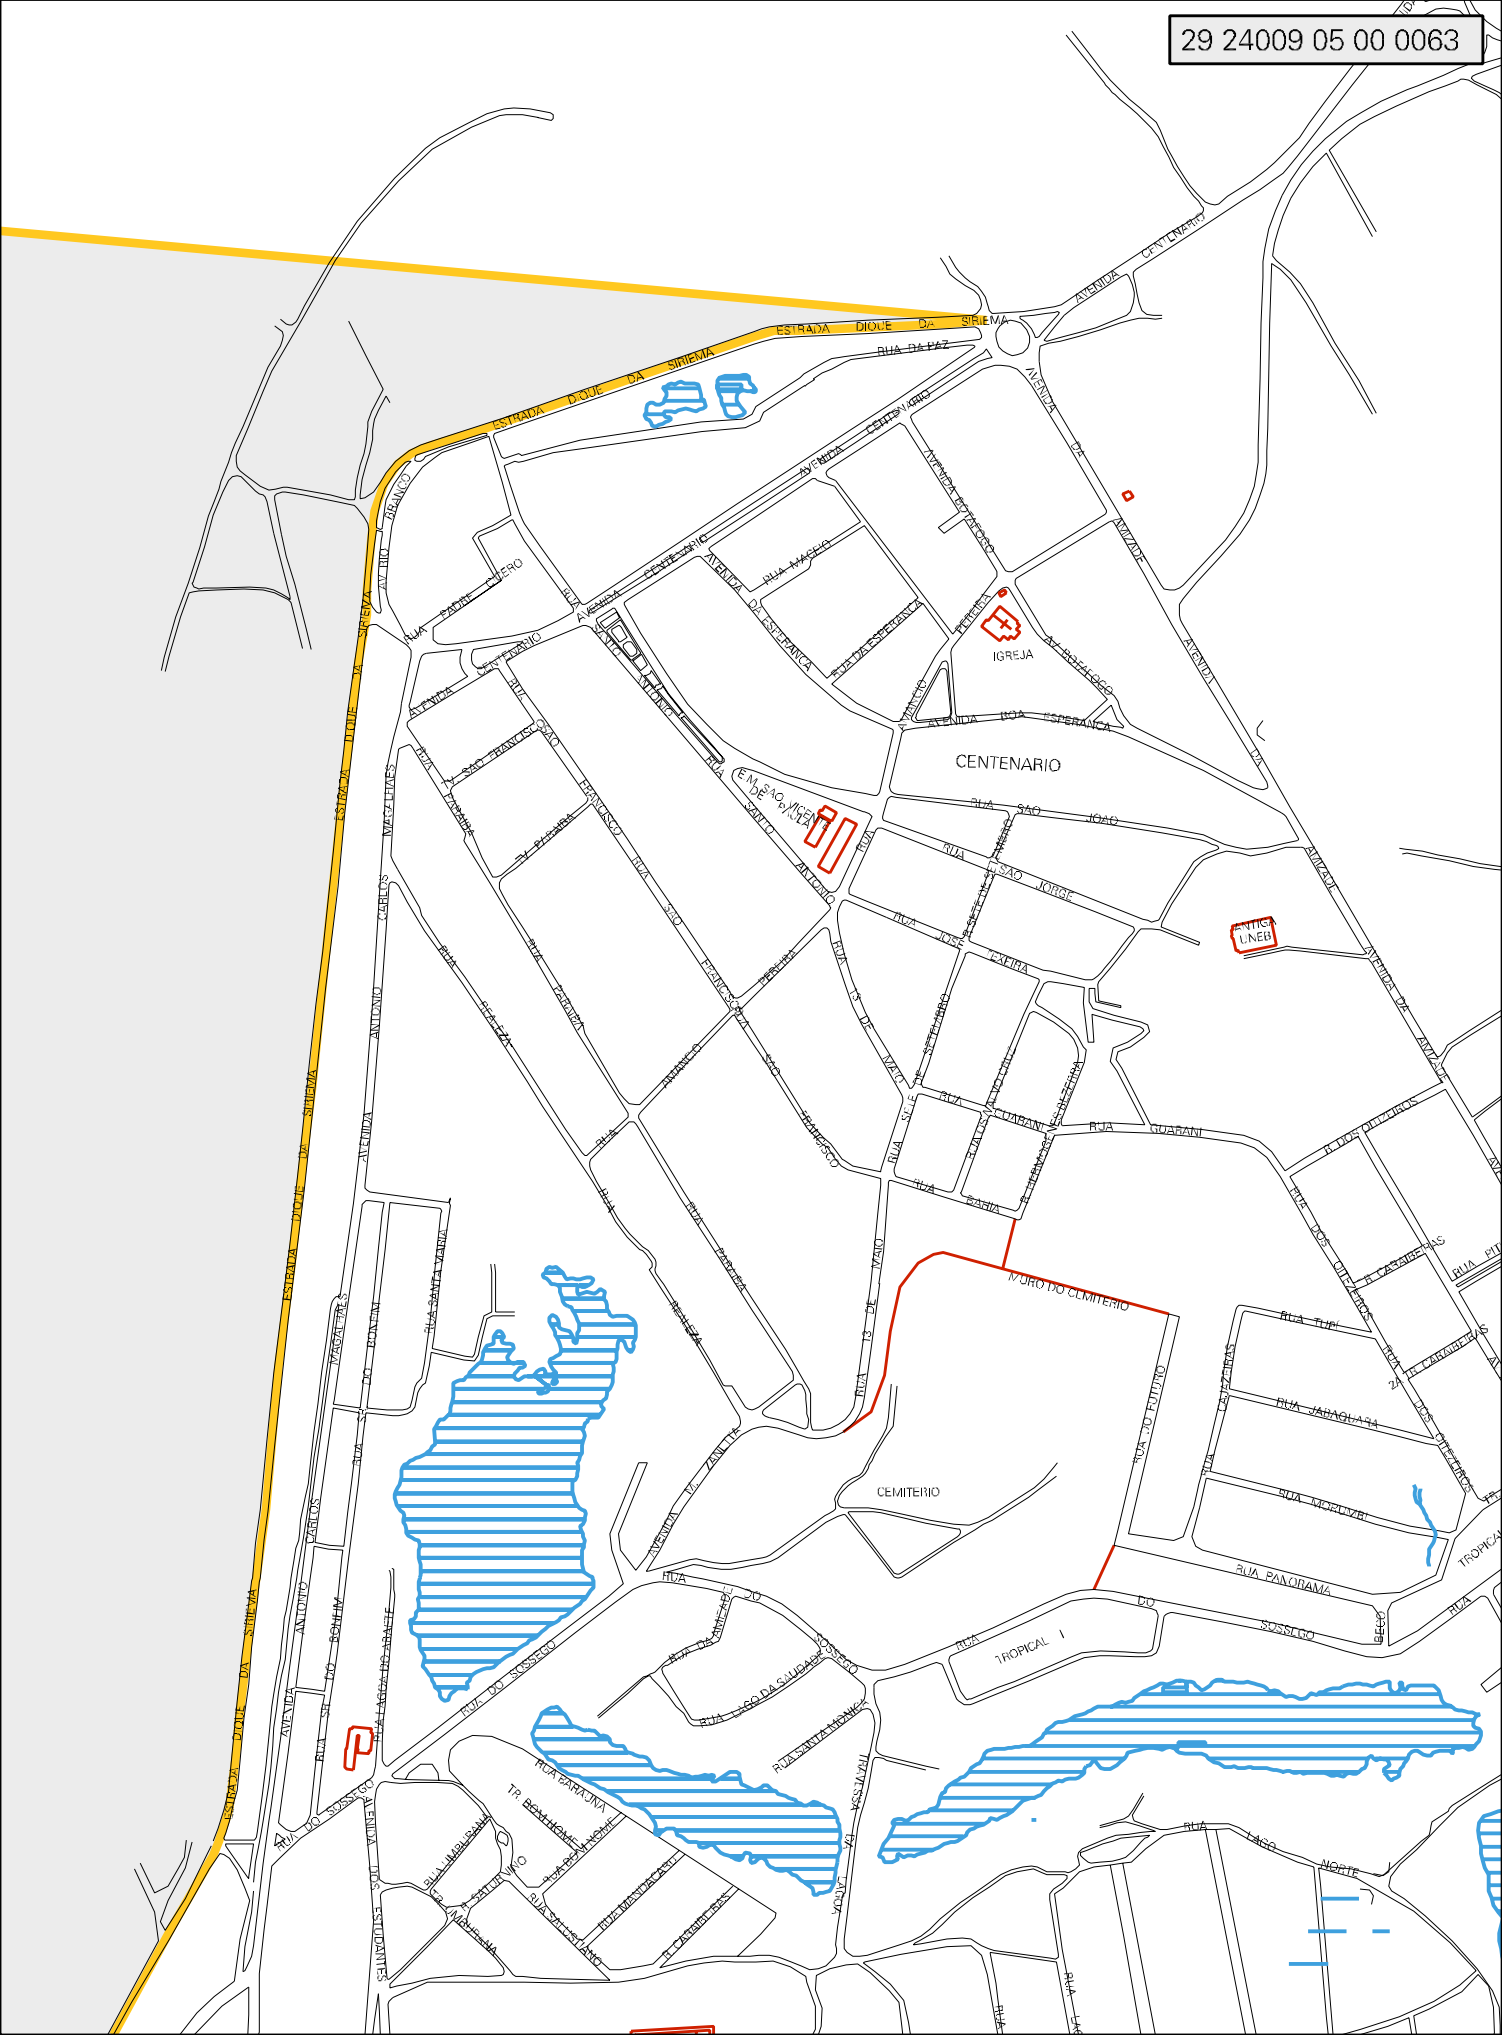

MUNICIPAL
PEBEIRA

MUNICIPAL
PEBEIRA

C.R.P.A
CLURE

RECREATIVO
DAFONSE

RUA
D. J. BASTOS
SUS

RUA BEIRA RIO

MOTE

RUA
D. J. BASTOS

RUA
D. J. BASTOS

ESTADO DA BAHIA
 MAPA DE SETOR URBANO - MSU
 ESCALA: 1 : 5825