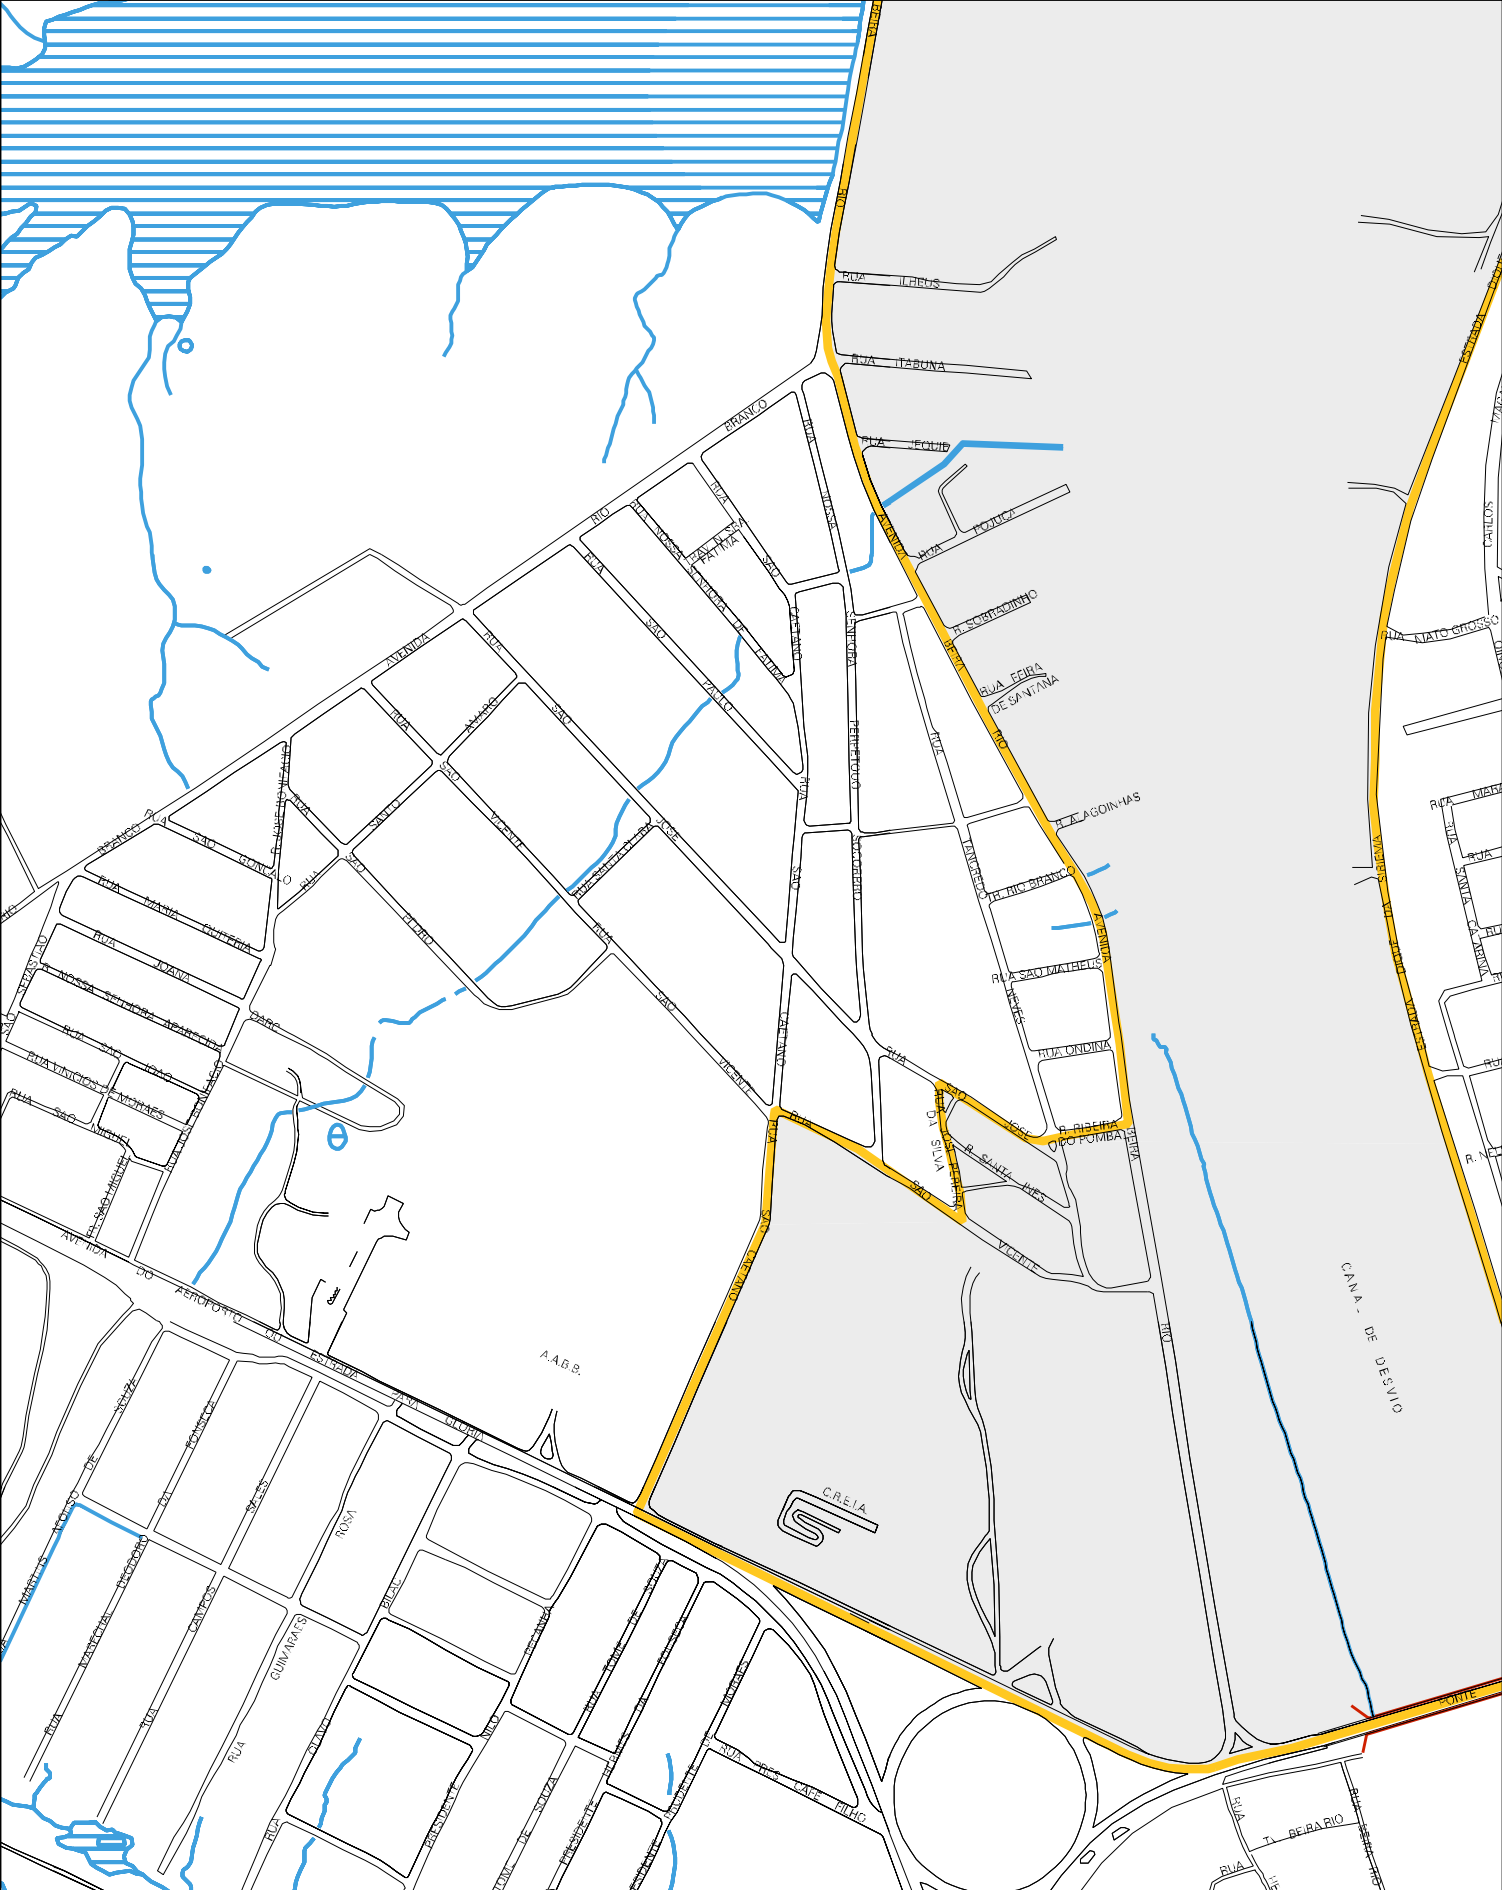

MUNICIPAL
PEBEIRA

MUNICIPAL
PEBEIRA

C.R.P.A
CLURE

RECREATIVO
DAFONSE

RUA
D. J. BASTOS
SUS

RUA BEIRA RIO

MOTE

RUA
D. J. BASTOS

RUA
D. J. BASTOS

ESTADO DA BAHIA
 MAPA DE SETOR URBANO - MSU
 ESCALA: 1 : 5825