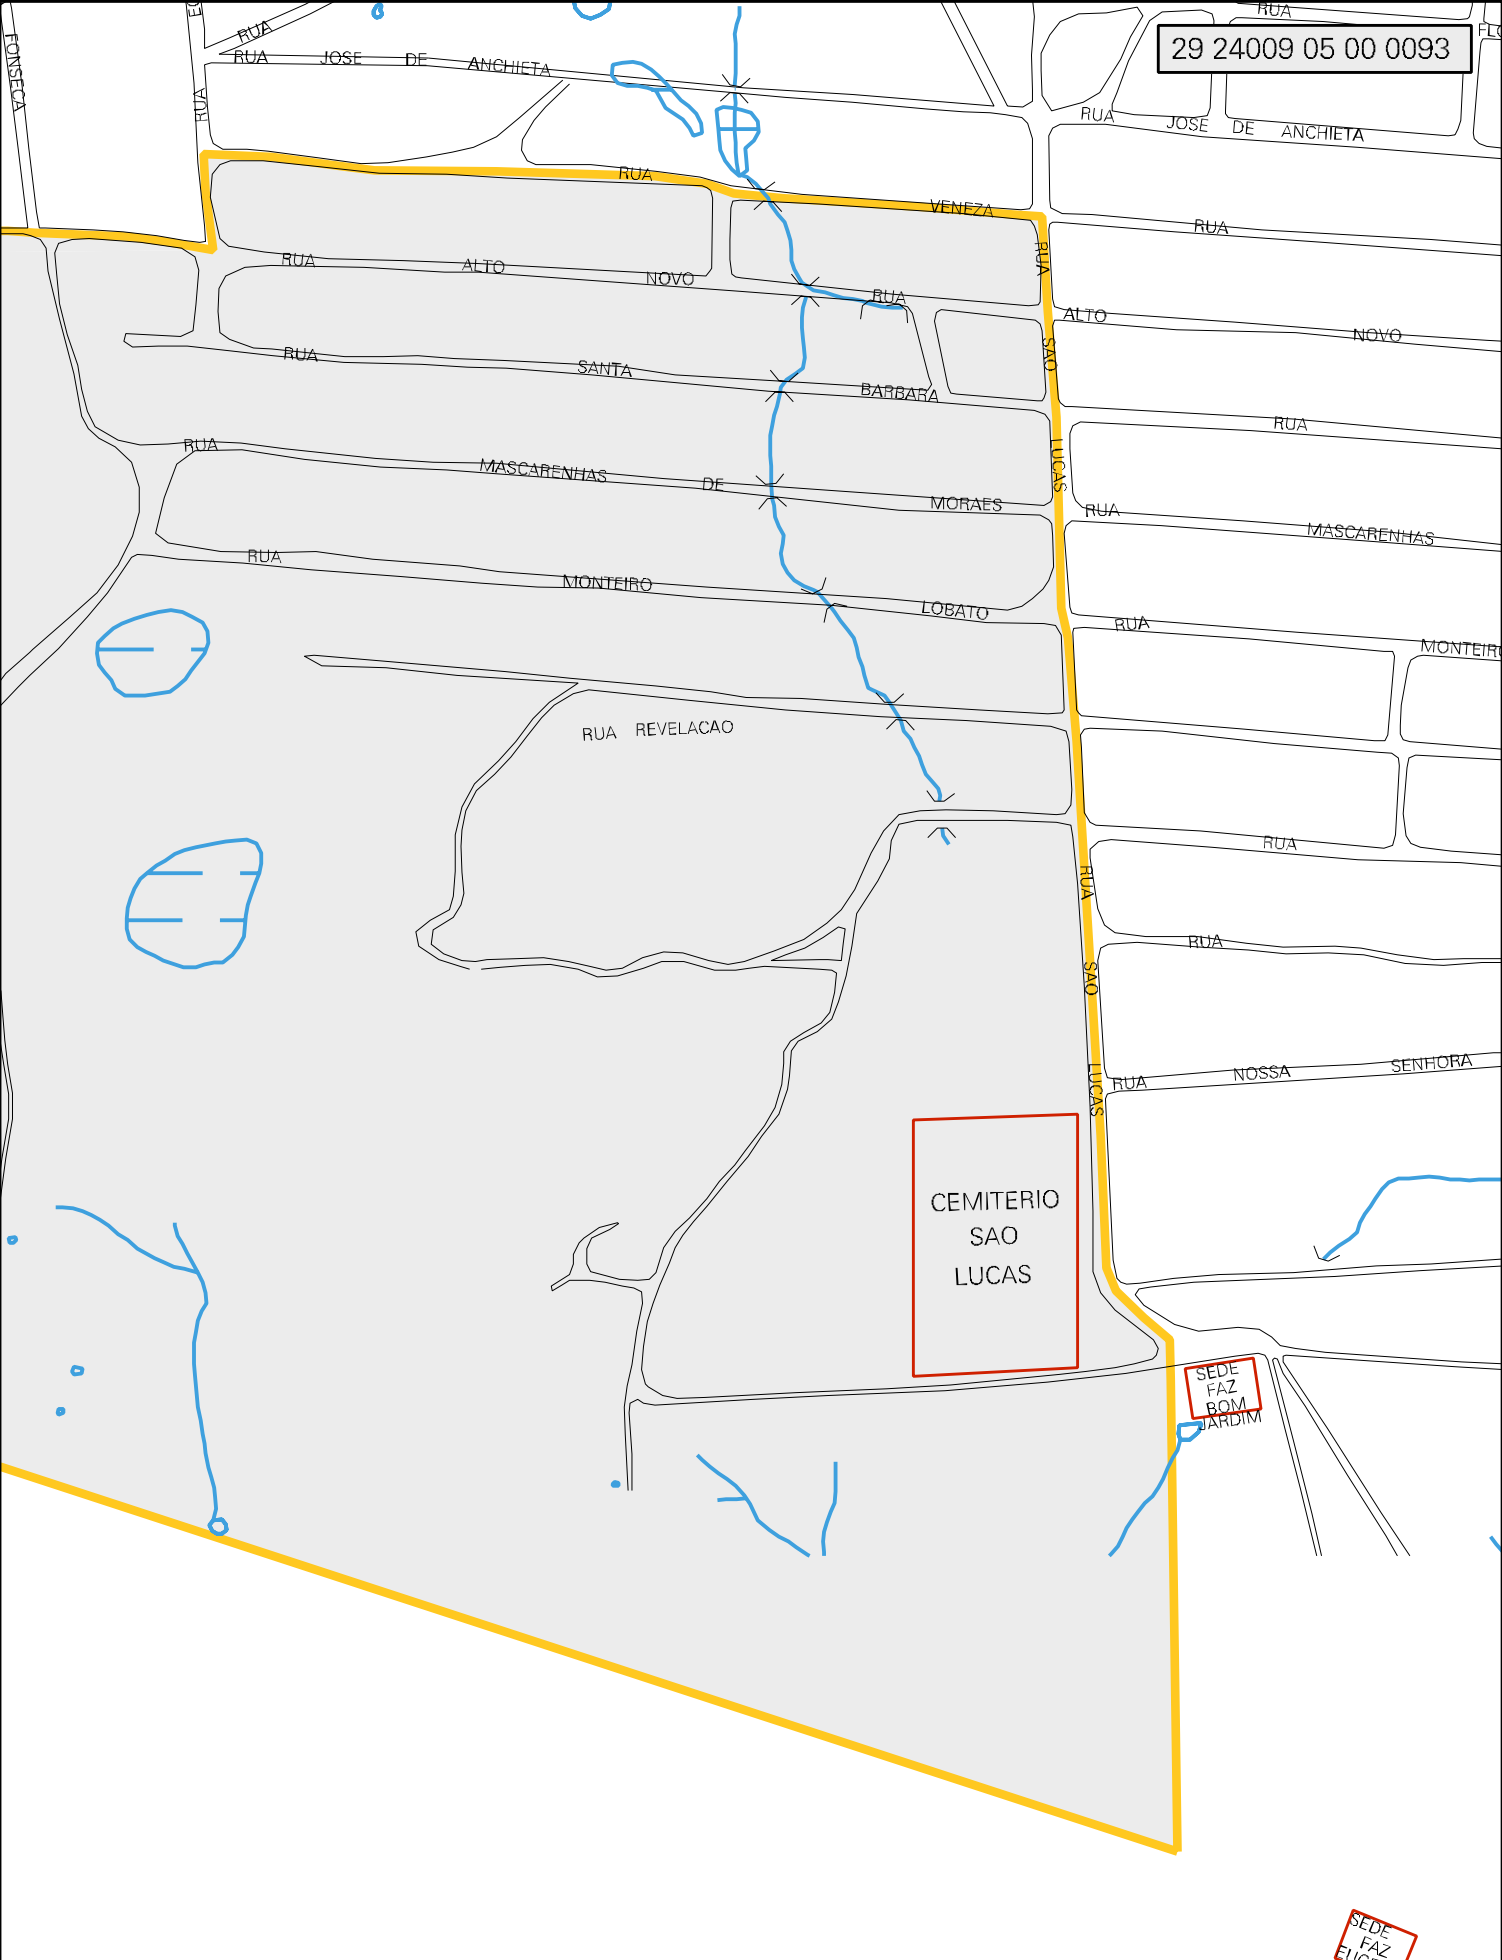

29 24009 05 00 0093

ESTADO DA BAHIA
MAPA DE SETOR URBANO - MSU
ESCALA: 1 : 4040

SEDE
FAZ
BOM
JARDIM