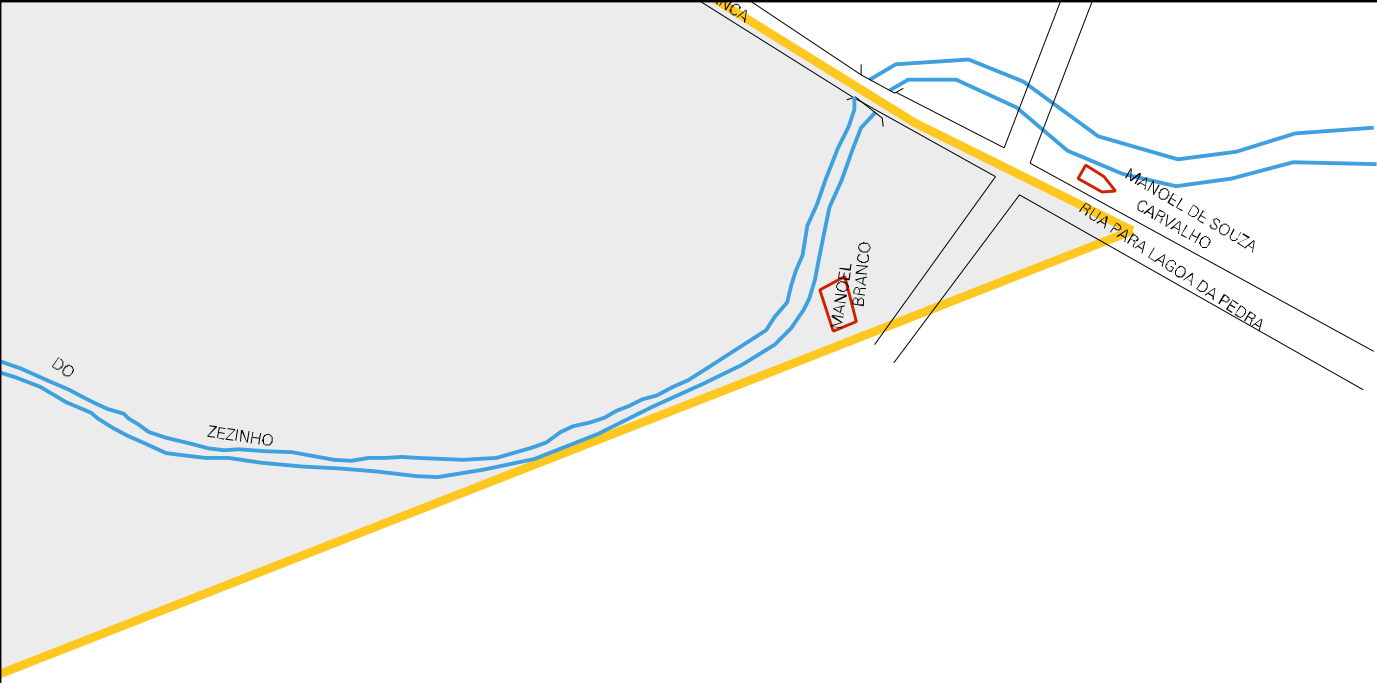

LAGOA

POSTO DE GASOLINA

LAGOA

RUA SANTA BARBARA

1122

RUA ANA ANGELICA

RUA ANA

ANGELICA

RUA 2 DE JULHO

RUA SAO JOSE

RUA 2 DE JULHO

RUA LEIVIANE MENDES

RUA TIBERIO FAUSTO

RUA BARBARA

RUA 25 DE ABRIL

RUA SANTA RITA

JOSÉ MAMUNDO DE OLIVEIRA

ESTADO DA BAHIA
MAPA DE SETOR URBANO - MSU
ESCALA: 1 : 3104