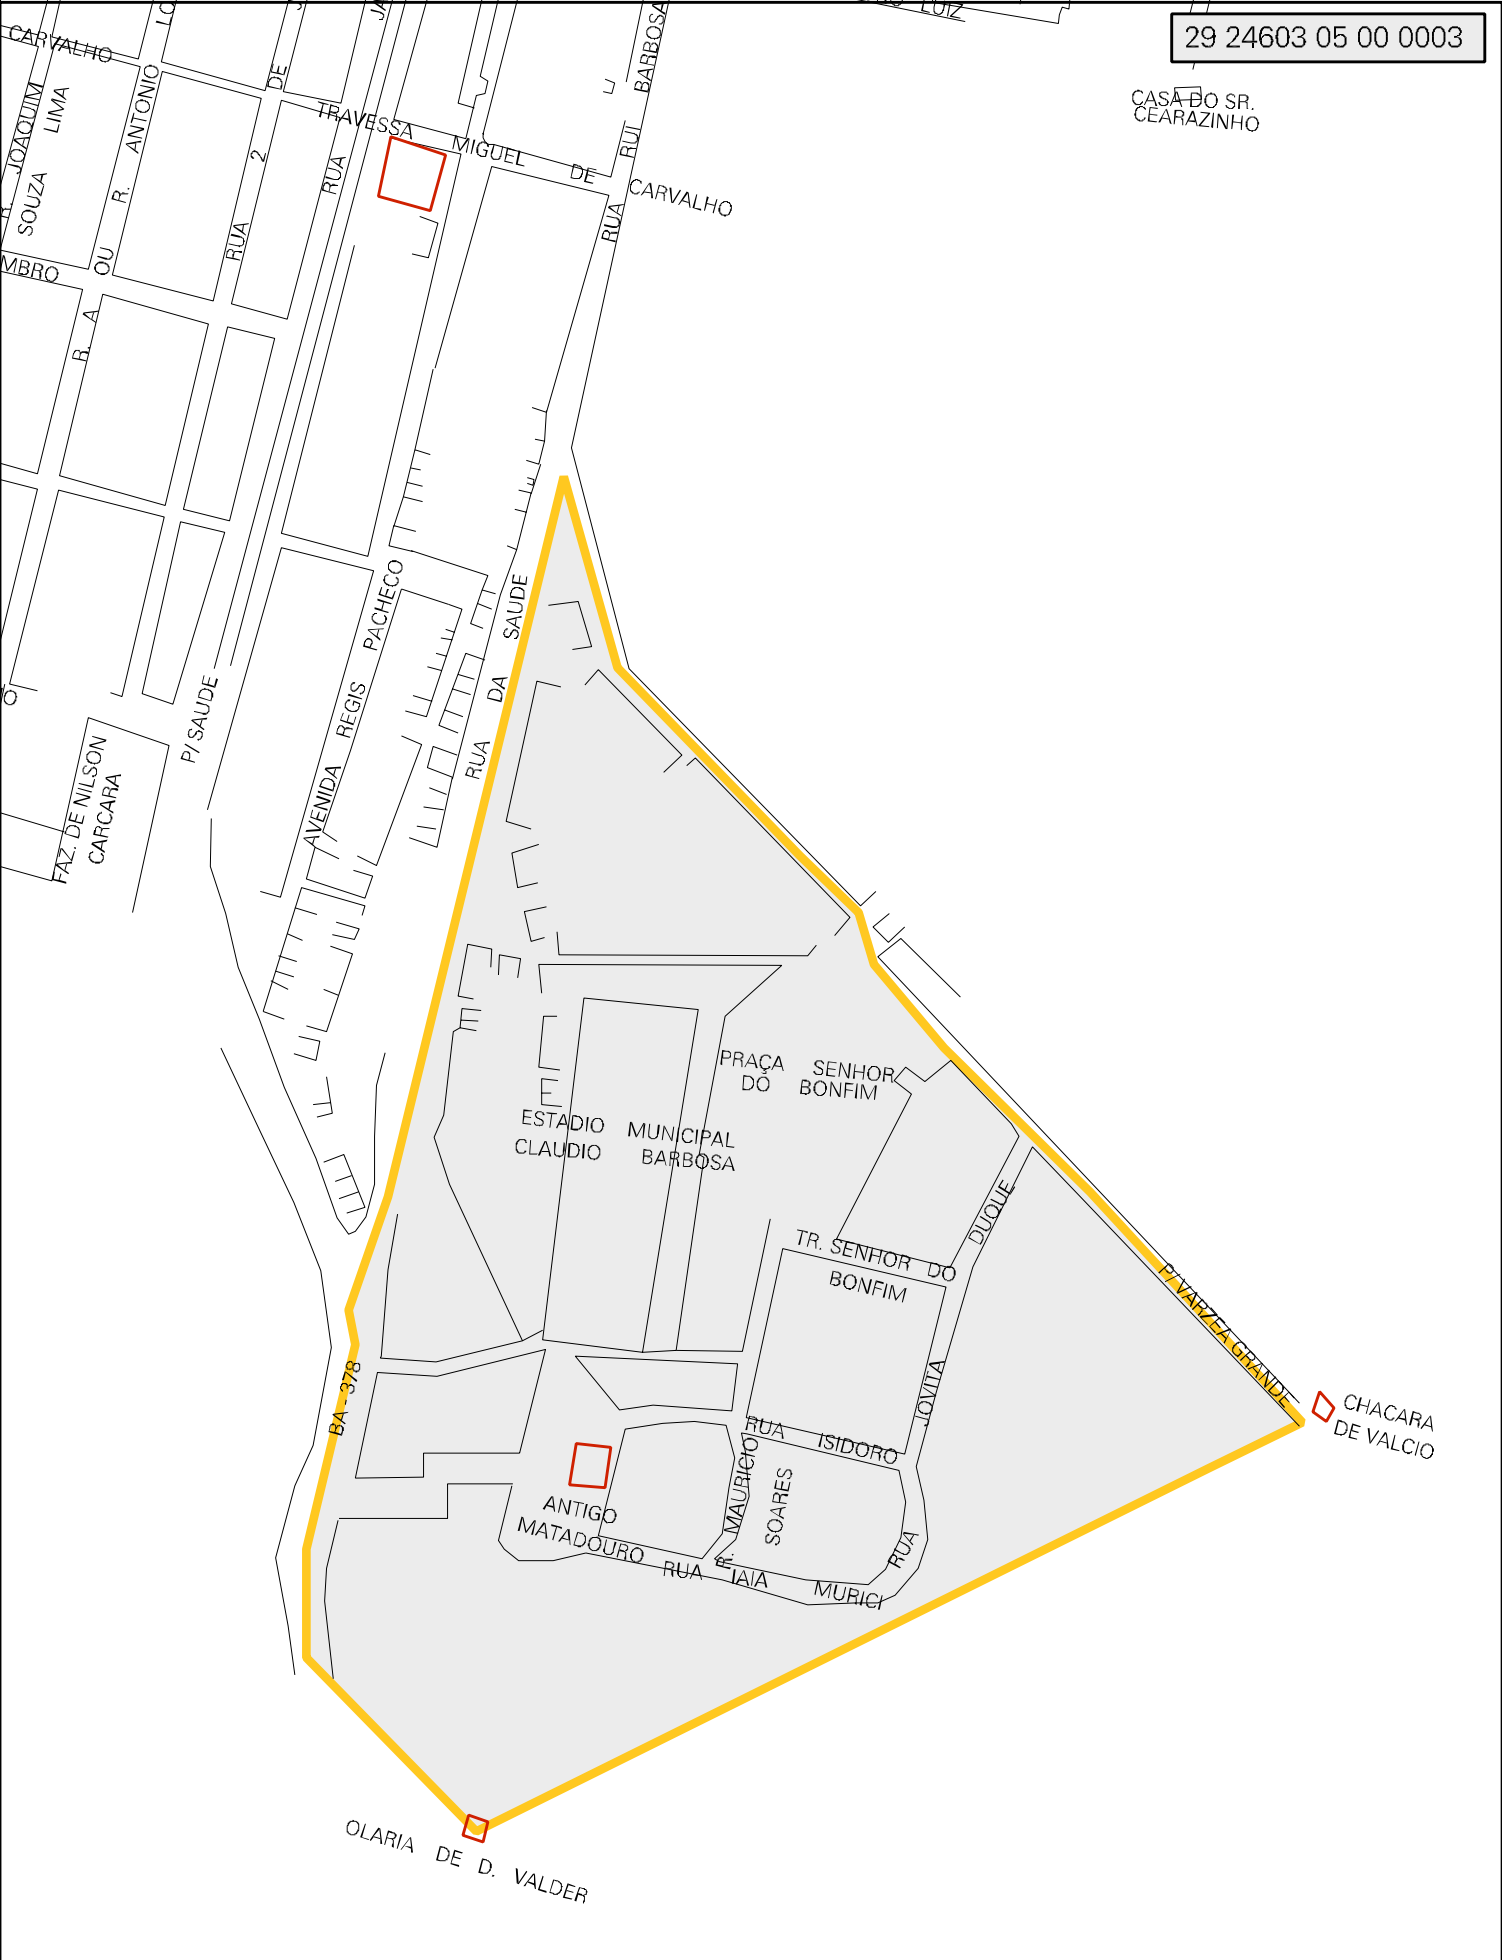

CASA DO SR.  
CEARAZINHO

MUNICIPIO: 24603 - PINDOBAÇU  
 DISTRITO: 05 - PINDOBAÇU  
 SUBDISTRITO: 00  
 SETOR: 0003 SITUACAO: 10

ESTADO DA BAHIA  
 MAPA DE SETOR URBANO - MSU  
 ESCALA: 1 : 4879