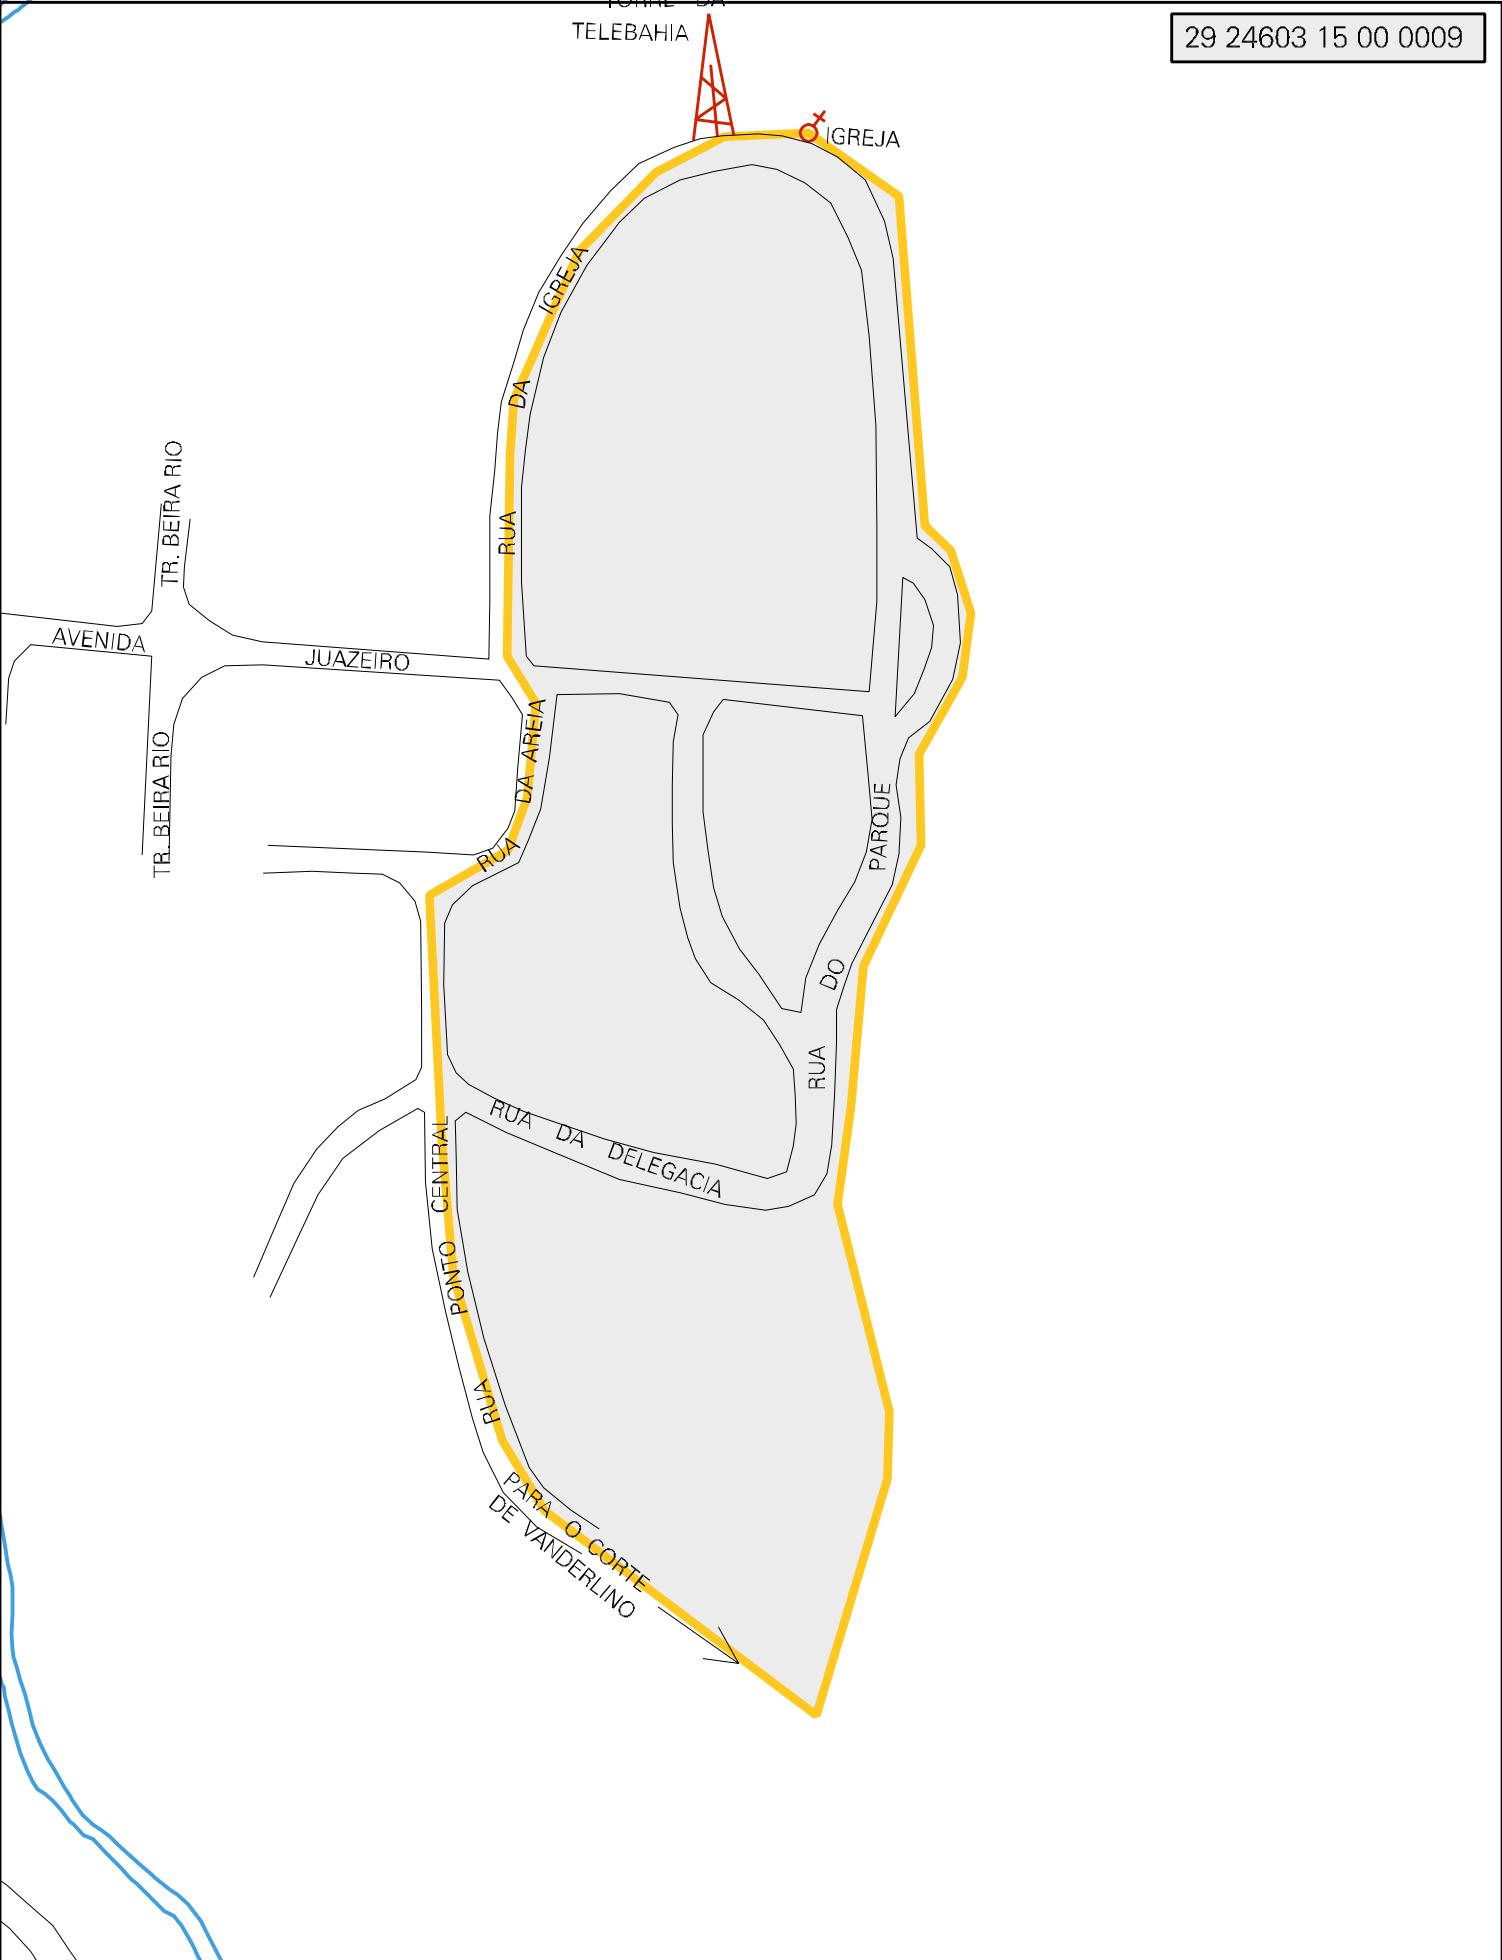

TELEBAHIA

IGREJA

MUNICIPIO: 24603 - PINDOBAÇU
 DISTRITO: 15 - CARNAÍBA DE BAIXO
 SUBDISTRITO: 00
 SETOR: 0009 SITUACAO: 50
 AGLOM. RURAL: 00004 - SERRA DA CARNAÍBA

ESTADO DA BAHIA
 MAPA DE SETOR URBANO - MSU
 ESCALA: 1 : 2216