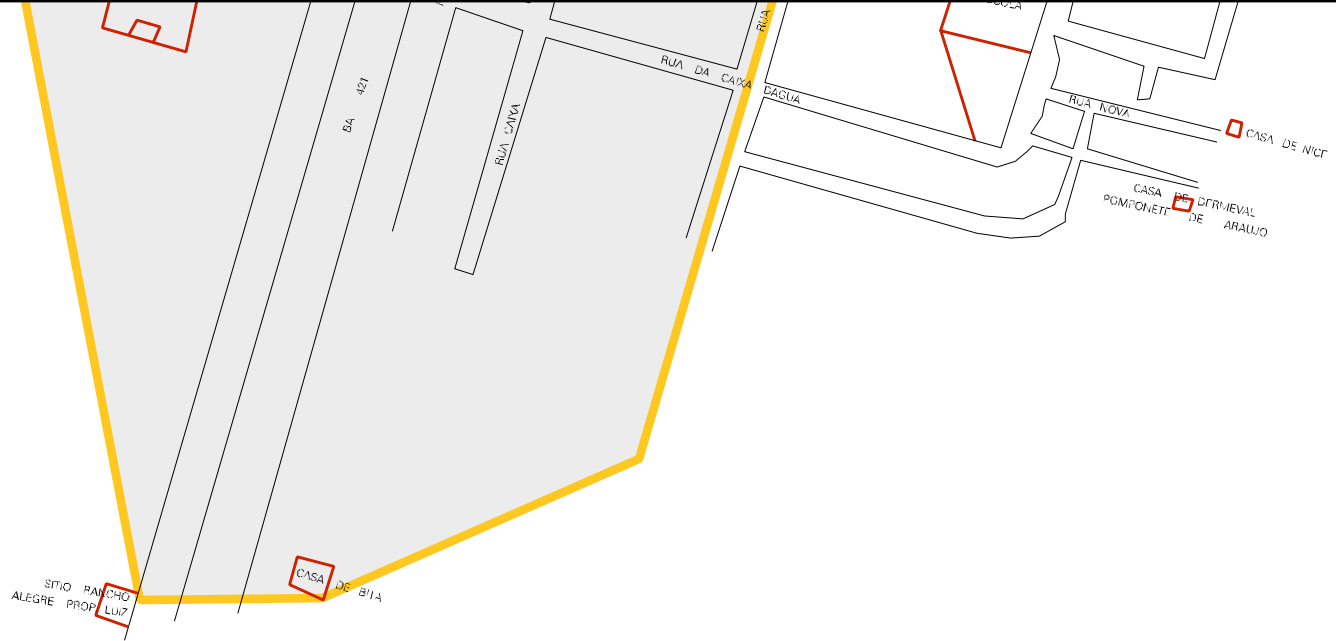

MUNICÍPIO: 24801 - PIRITIBA
DISTRITO: 25 - PORTO FELIZ
SUBDISTRITO: 00
SETOR: 0003 SITUAÇÃO: 10

ESTADO DA BAHIA
MAPA DE SETOR URBANO - MSU
ESCALA: 1 : 4428