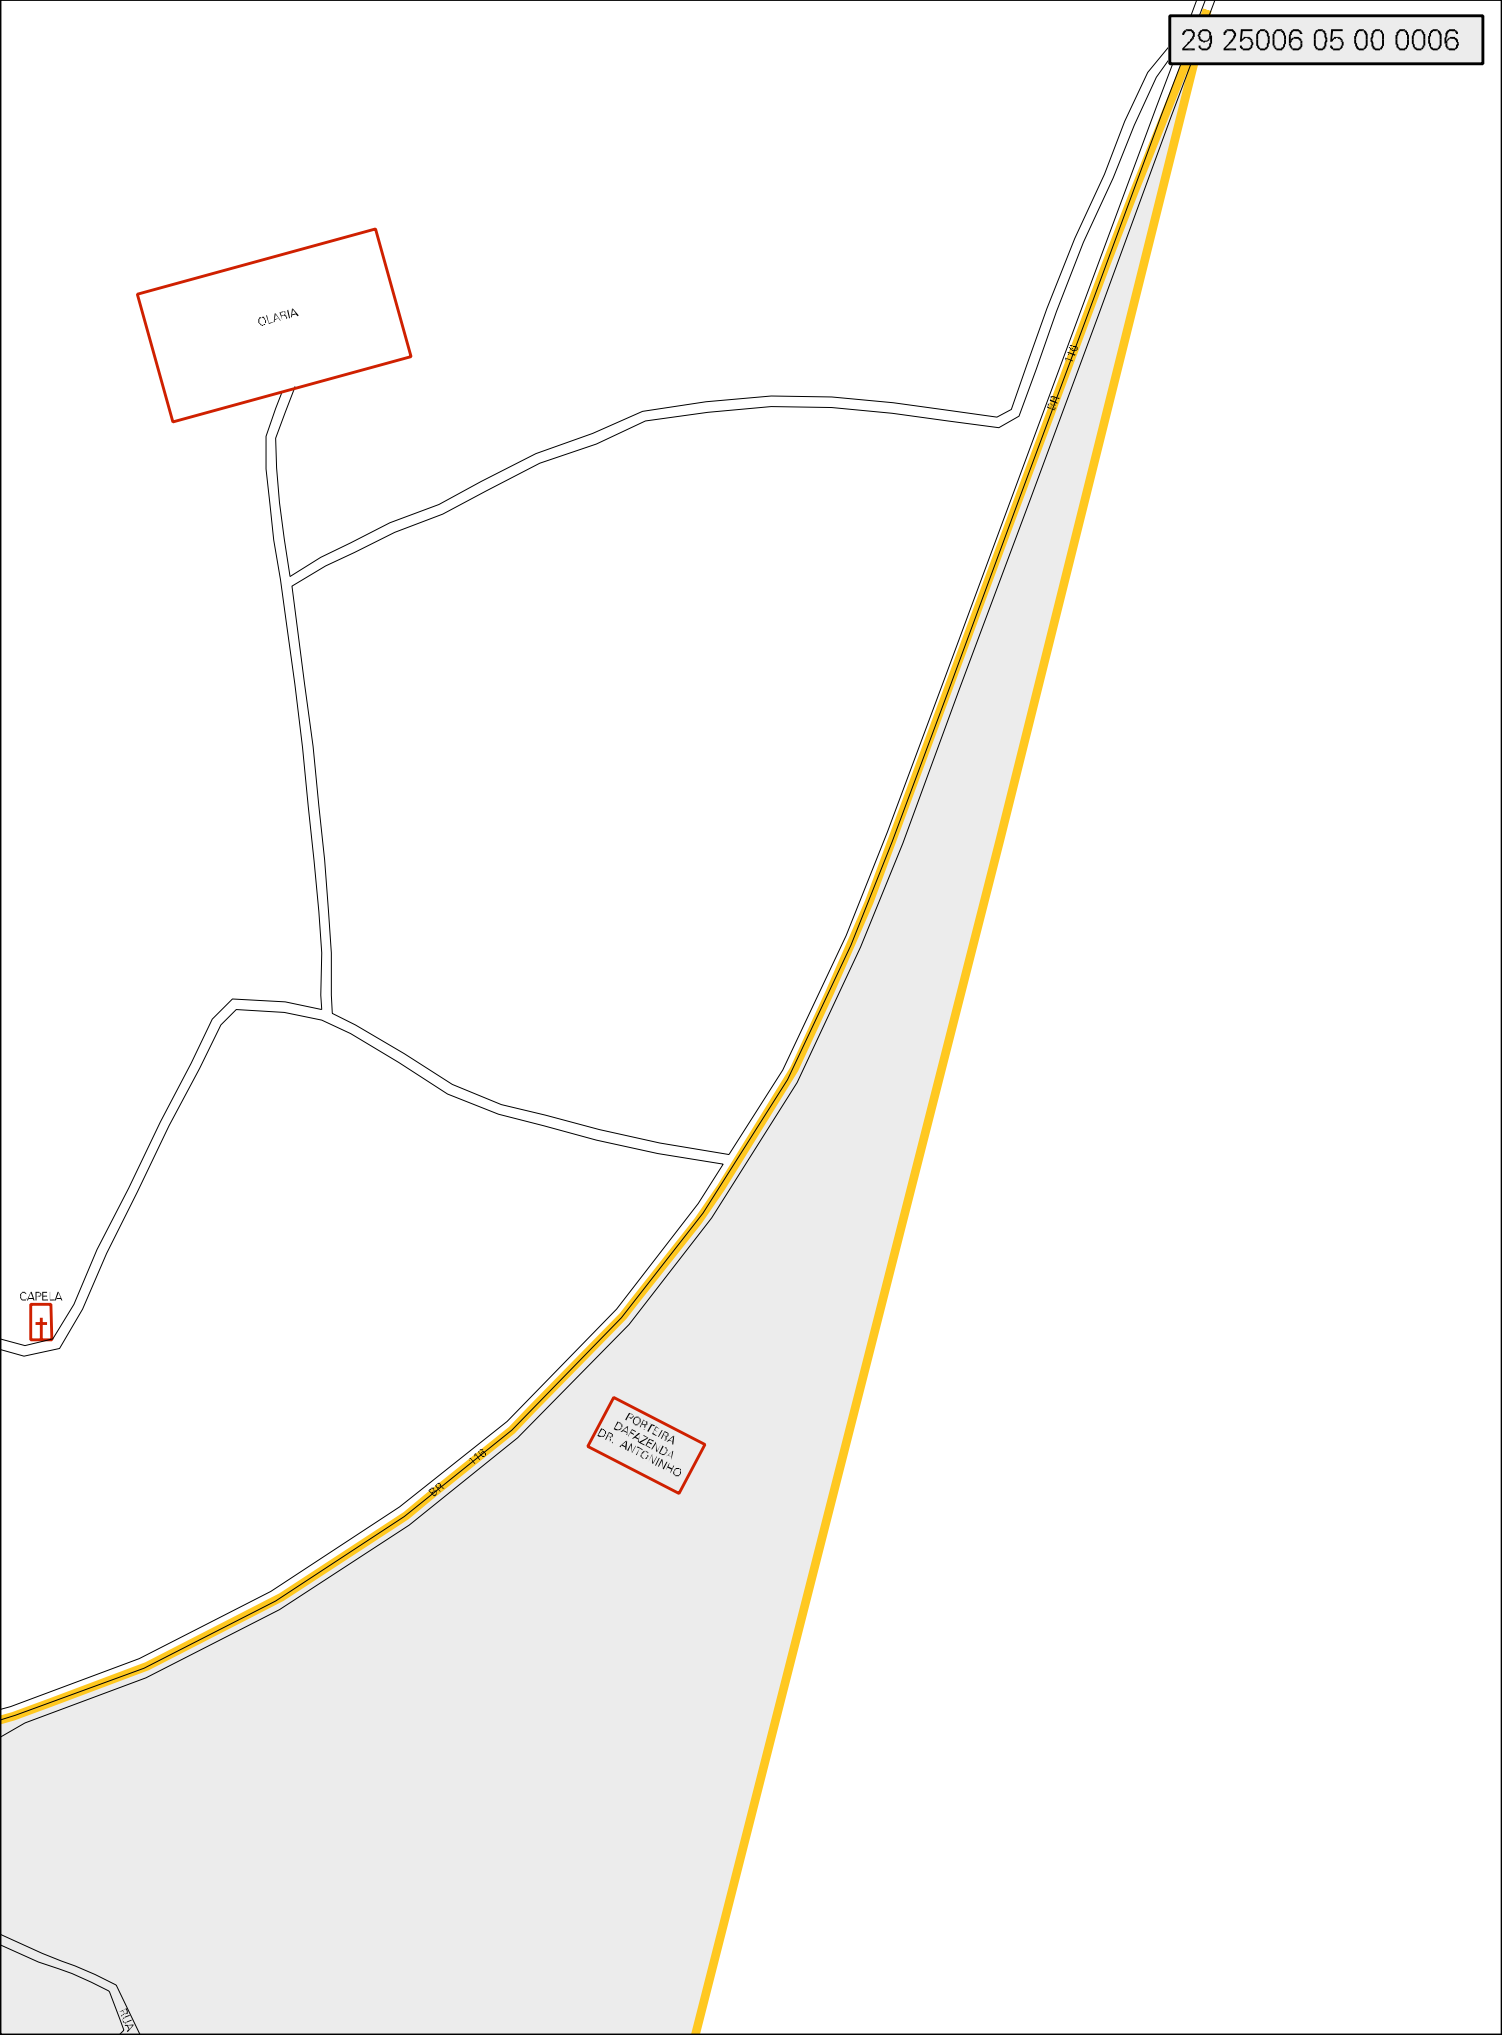

ESTRADA PVERDE NOVA

PORTEIRA DA FAZENDA DE VATEDINHO

ALVES
JULHO
CASTRO

ESCOLA MUNICIPAL
FERNANDO ANTÔNIO COSTA
FEIRA
MERCADO
PRACA

SETE DE
RUA

RUA SANTIAGO
RUA SANTIAGO
RUA SANTIAGO

SETE DE
RUA

RUA SANTIAGO
RUA SANTIAGO
RUA SANTIAGO

SETE DE
RUA

RUA SANTIAGO
RUA SANTIAGO
RUA SANTIAGO

SETE DE
RUA

RUA SANTIAGO
RUA SANTIAGO
RUA SANTIAGO

SETE DE
RUA

RUA SANTIAGO
RUA SANTIAGO
RUA SANTIAGO

SETE DE
RUA

RUA SANTIAGO
RUA SANTIAGO
RUA SANTIAGO

SETE DE
RUA

RUA SANTIAGO
RUA SANTIAGO
RUA SANTIAGO

SETE DE
RUA

RUA SANTIAGO
RUA SANTIAGO
RUA SANTIAGO

SETE DE
RUA

RUA SANTIAGO
RUA SANTIAGO
RUA SANTIAGO

SETE DE
RUA

CLARIA

CAPELA

FORSEIRA
D'ARZENDA
DR. ANTÓNIO

ESTADO DA BAHIA
MAPA DE SETOR URBANO - MSU
ESCALA: 1 : 5175