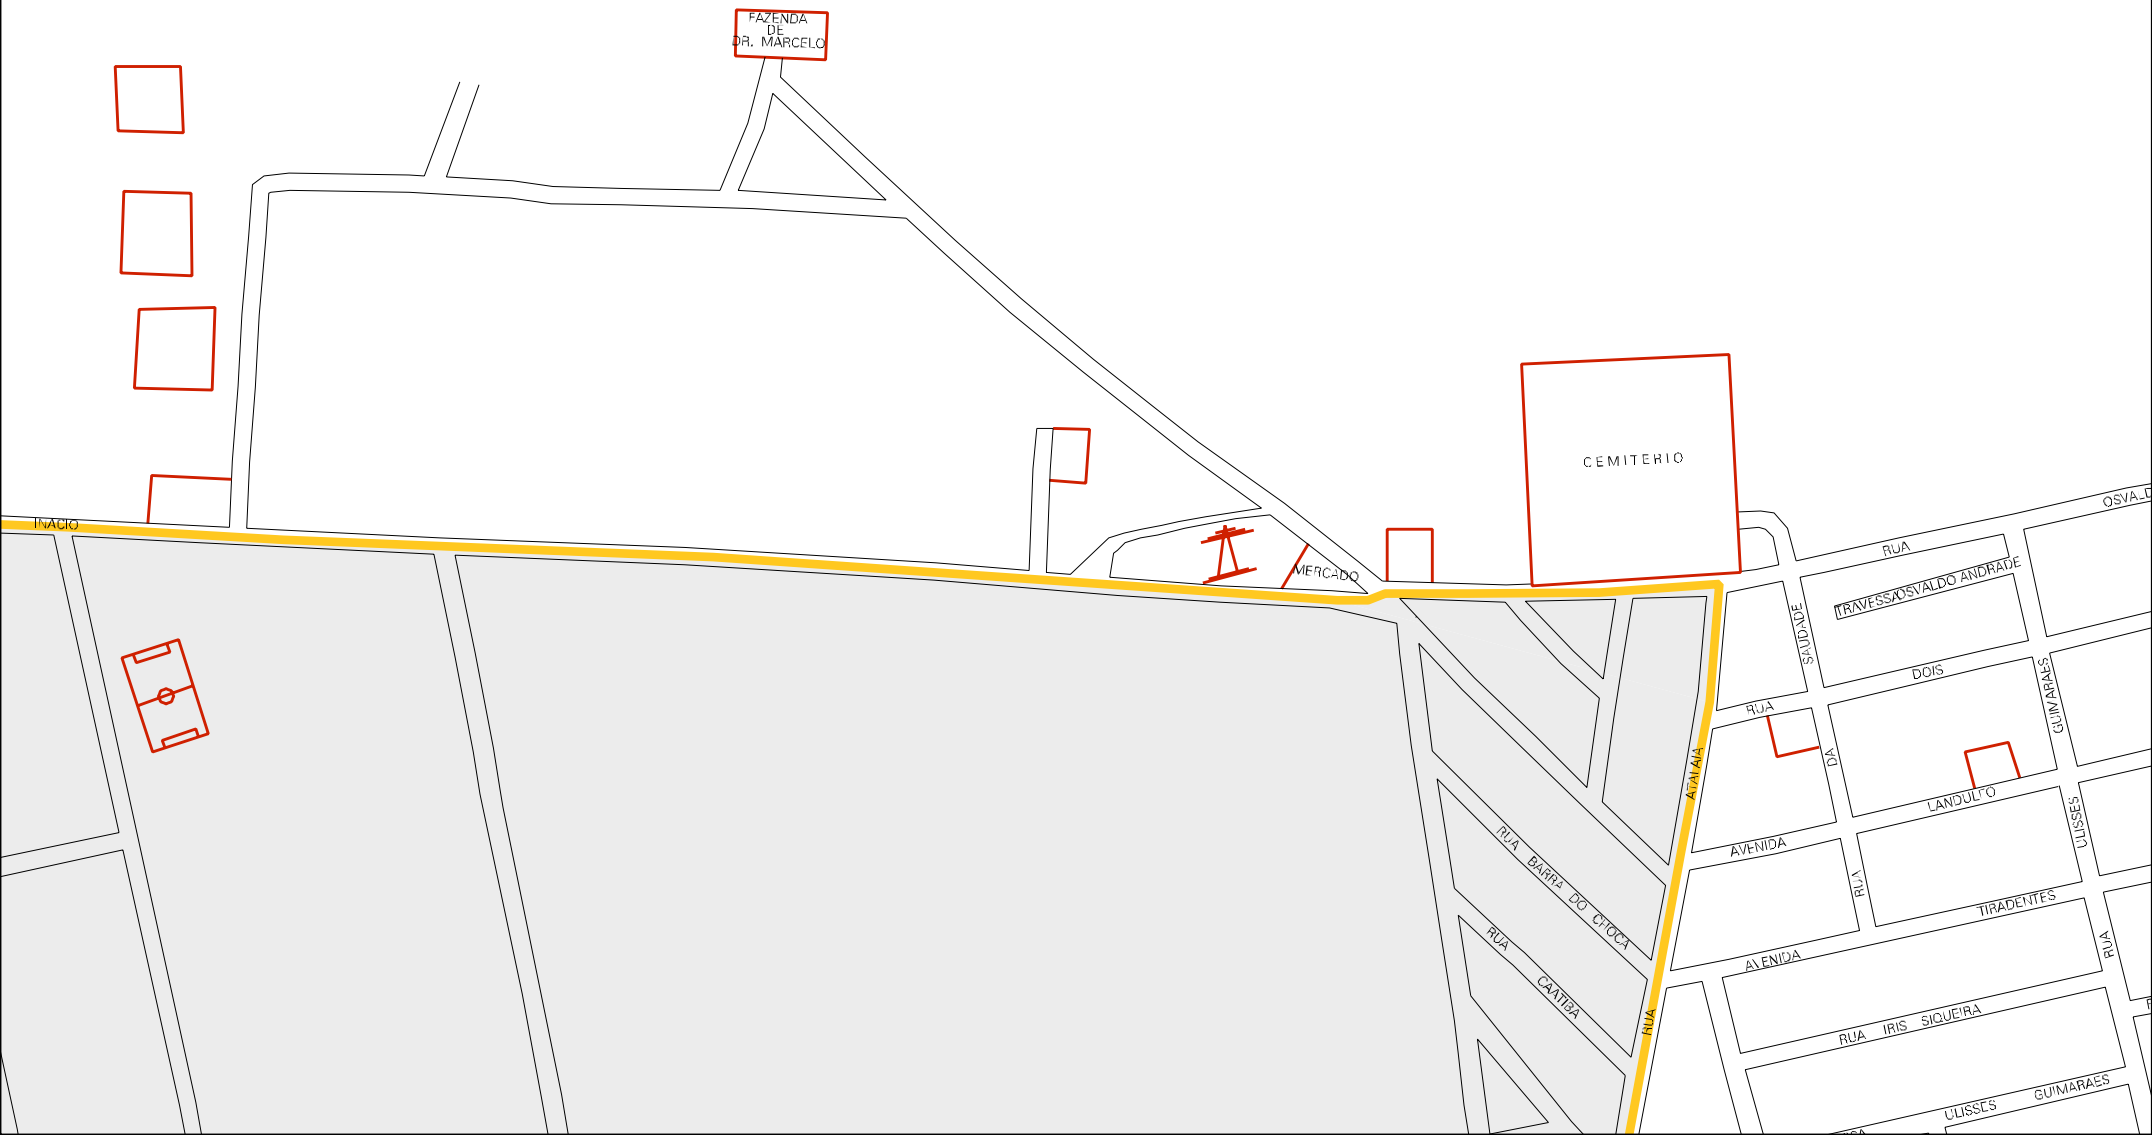

MONTE PUE

ESTRADA PARA INACIO

ESTRADA PARA INACIO

ESTRADA PARA

FAZENDA
DE
DR. MARCELO

CEMETERIO

MERCADO

INACIO

OSVALDO

RUA

TRAVESSA OSVALDO ANDRADE

DOIS

GUIMARAES

LANJULFO

LISSES

TIRADENTES

RUA IRIS SIQUEIRA

LISSES

GUIMARAES

RUA BARRA DO CUIÇA

RUA CAATIBA

RUA AVANHA

RUA SAUDADE

AVENIDA

AVENIDA

AVENIDA

SITIO
SOSSEGO
DE SIDNEI

MUNICIPIO: 25006 - PLANALTO
DISTRITO: 05 - PLANALTO
SUBDISTRITO: 00
SETOR: 0010 SITUAÇÃO: 20

ESTADO DA BAHIA
MAPA DE SETOR URBANO - MSU
ESCALA: 1 : 4453