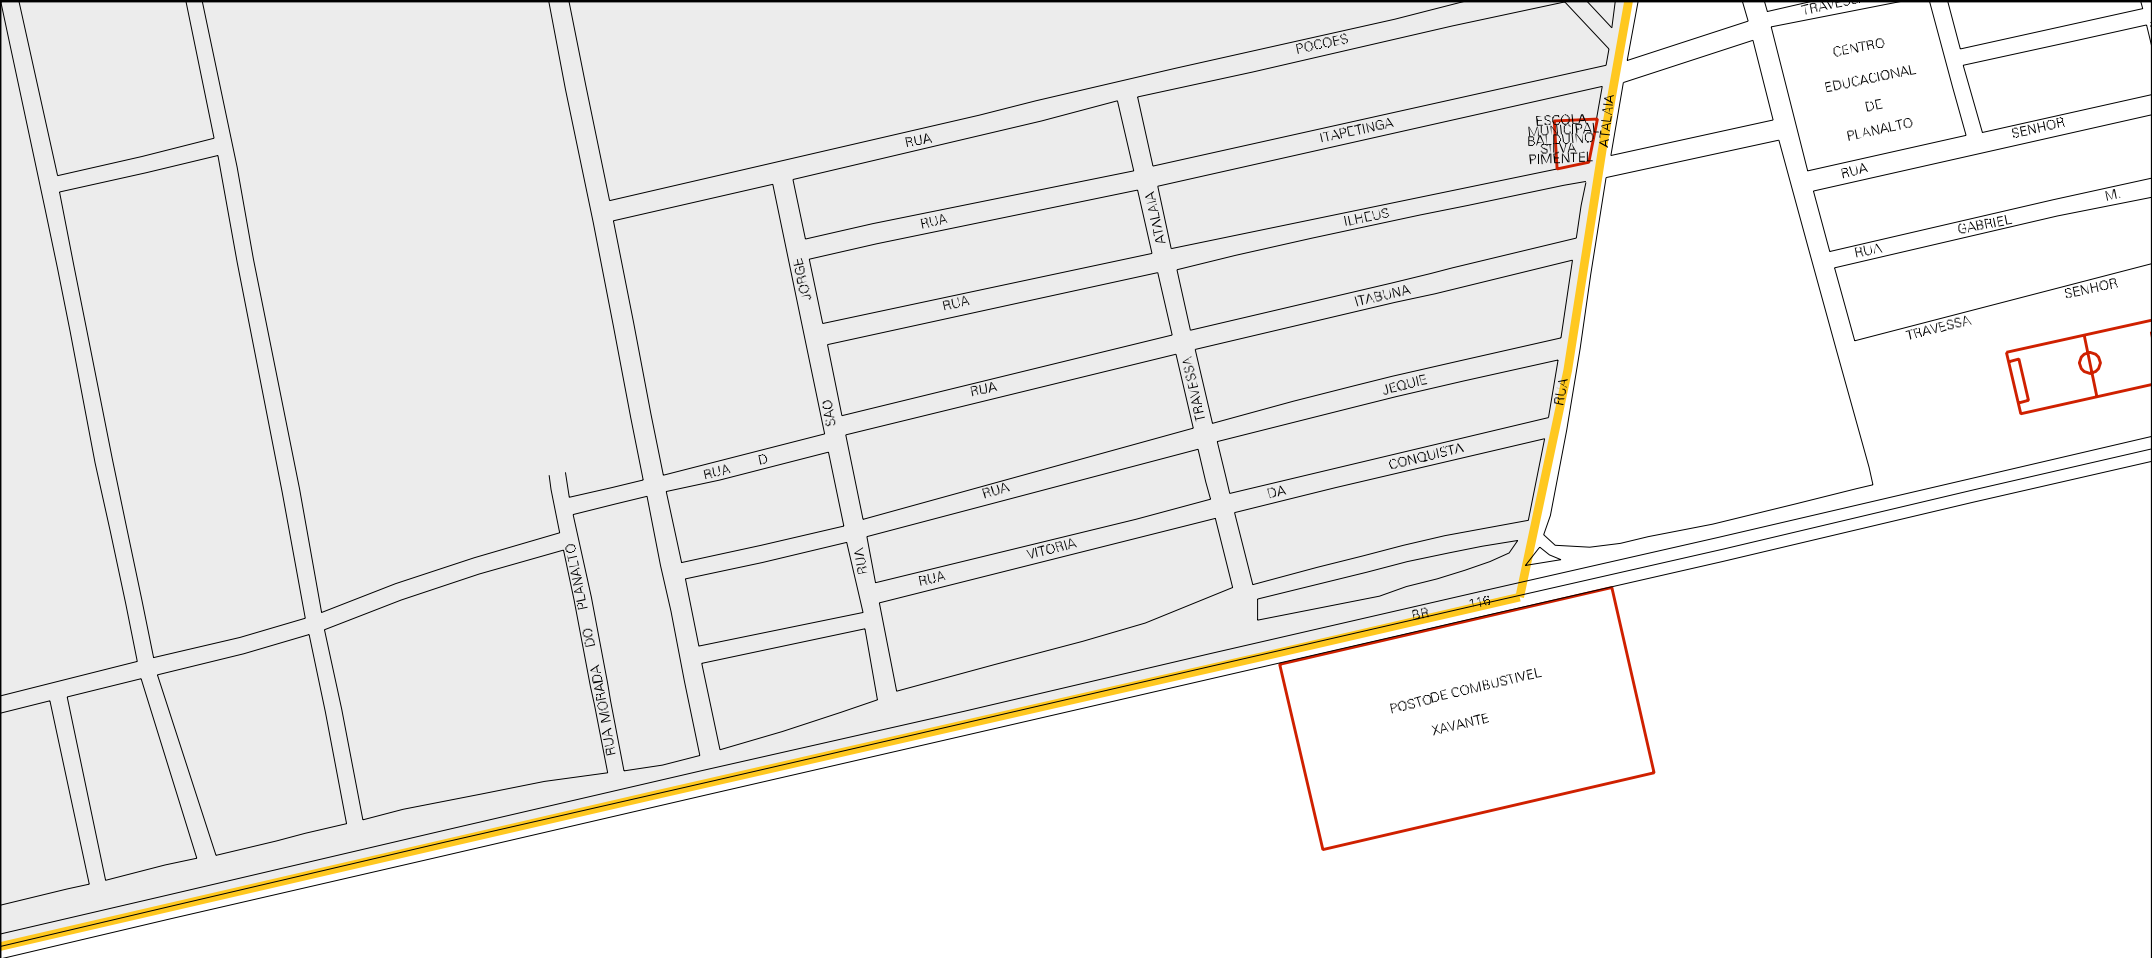

AVENIDA

AVENIDA

SITIO
SOSSEGO
DE SIDNEI

MUNICIPIO: 25006 - PLANALTO
DISTRITO: 05 - PLANALTO
SUBDISTRITO: 00
SETOR: 0010 SITUAÇÃO: 20

ESTADO DA BAHIA
MAPA DE SETOR URBANO - MSU
ESCALA: 1 : 4453