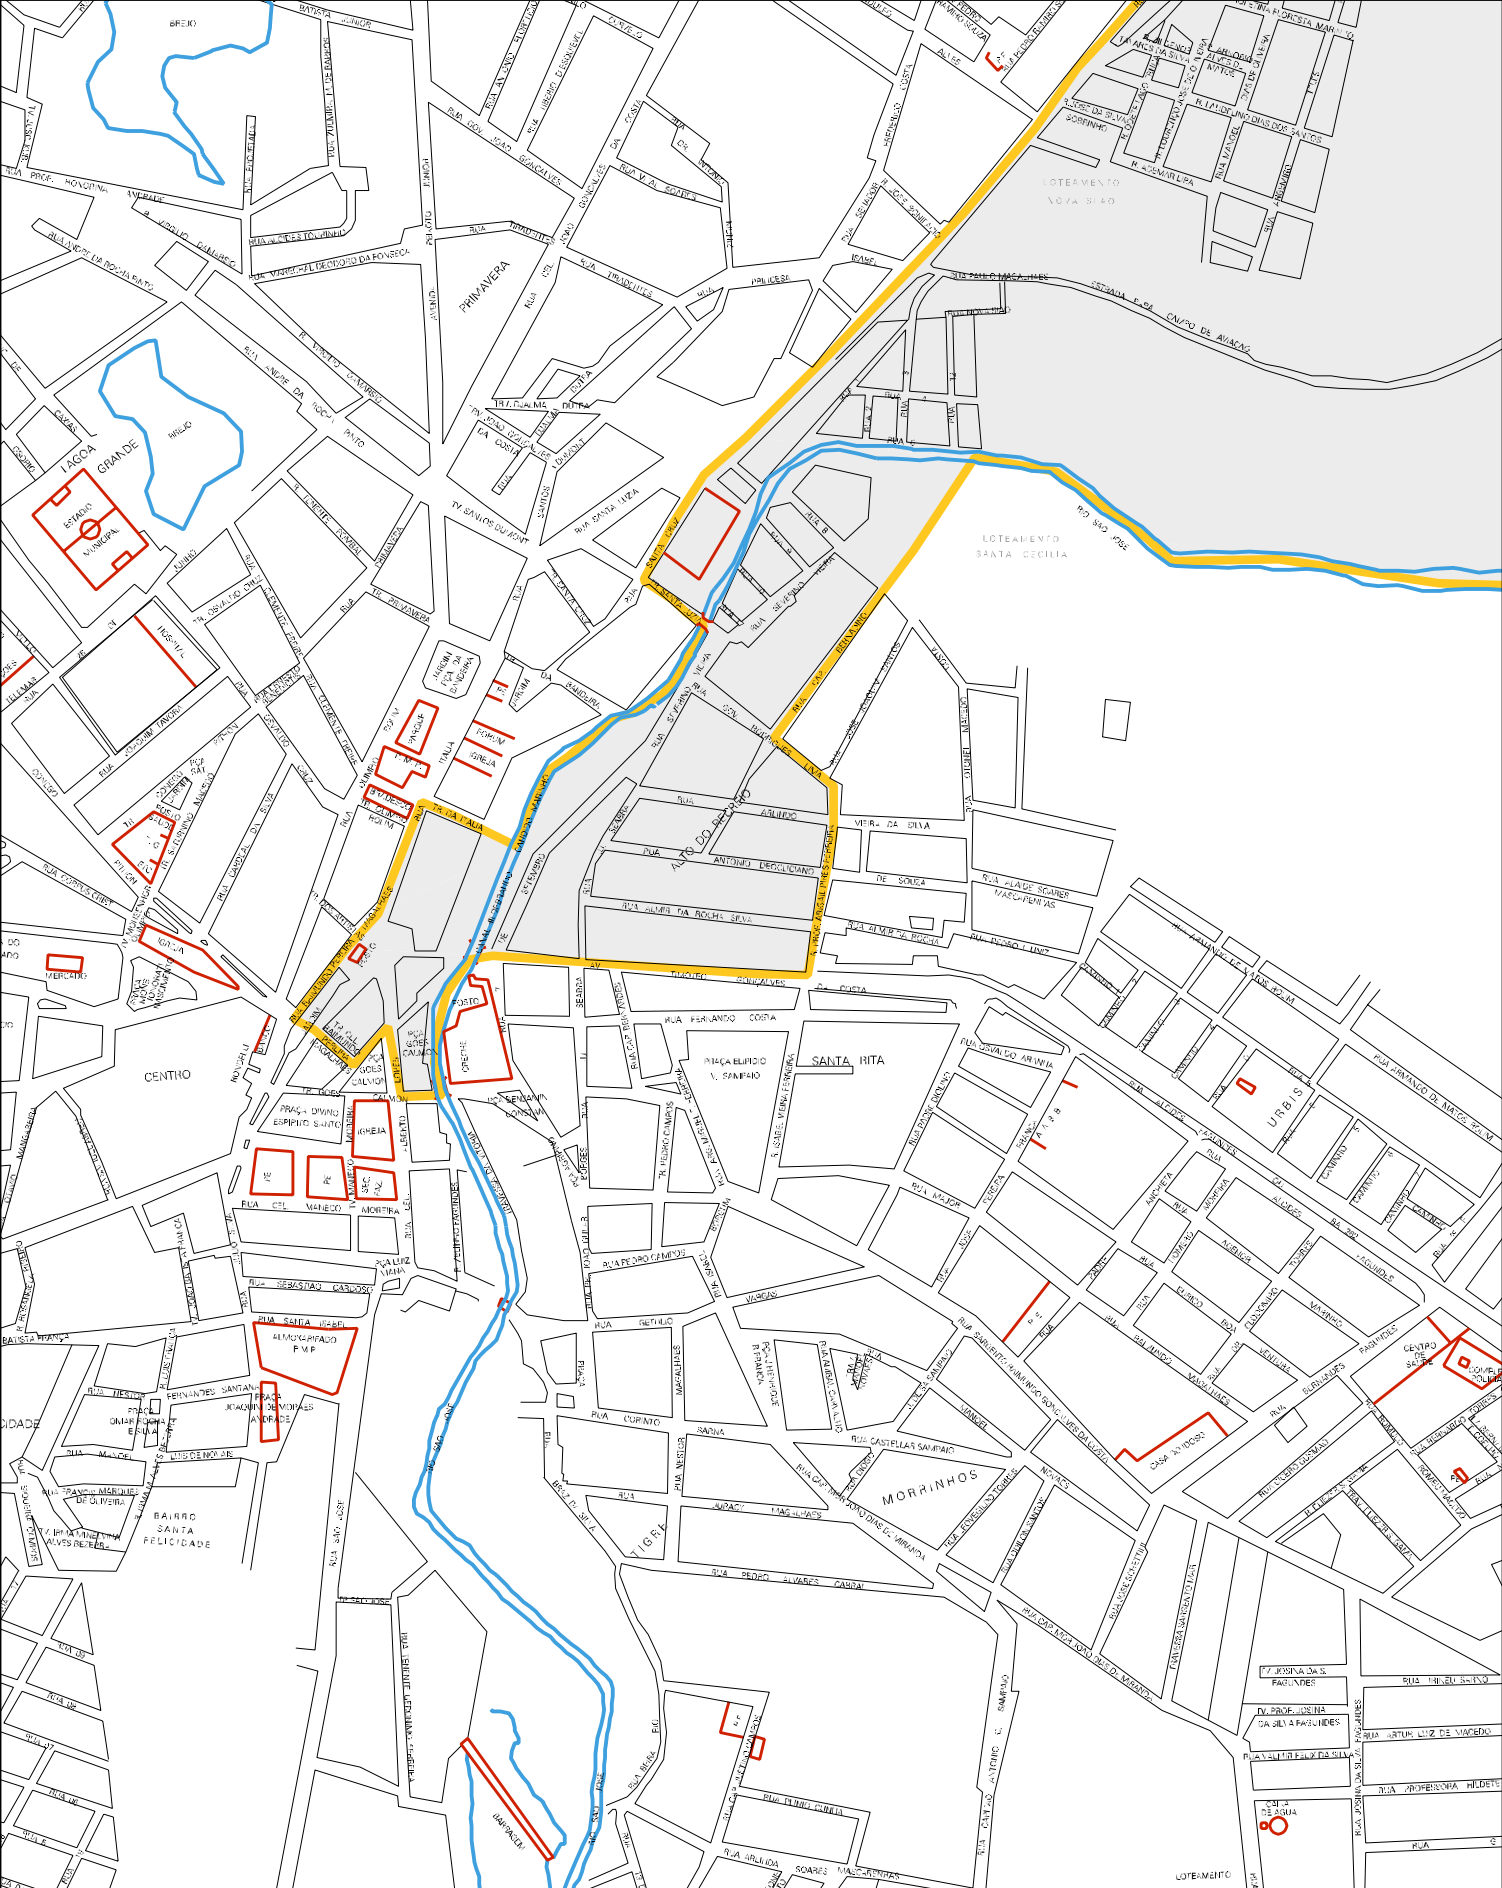

LOTAMENTO VILA RAPOEL

LOTAMENTO FORTUNADO CHAVES

AVENIDA

AVENIDA

CEMITÉRIO

PR. S. ANTONIO

PR. S. ANTONIO

PR. S. ANTONIO

PR. S. ANTONIO

PR. S. ANTONIO

PR. S. ANTONIO

PR. S. ANTONIO

LAGOA

LAGOA

LAGOA

LAGOA

LAGOA

LAGOA

LAGOA

ALTO BELA VISTA

ALTO BELA VISTA

ALTO BELA VISTA

ALTO BELA VISTA

ALTO BELA VISTA

ALTO BELA VISTA

ALTO BELA VISTA

ENTRADA PARA CACHOEIRINHA

ENTRADA PARA CACHOEIRINHA

CENSO AGROPECUARIO 2006  
CONTAGEM DA POPULAÇÃO 2007

MUNICIPIO: 25105 - POÇÕES  
 DISTRITO: 05 - POÇÕES  
 SUBDISTRITO: 00  
 SETOR: 0006 SITUAÇÃO: 10