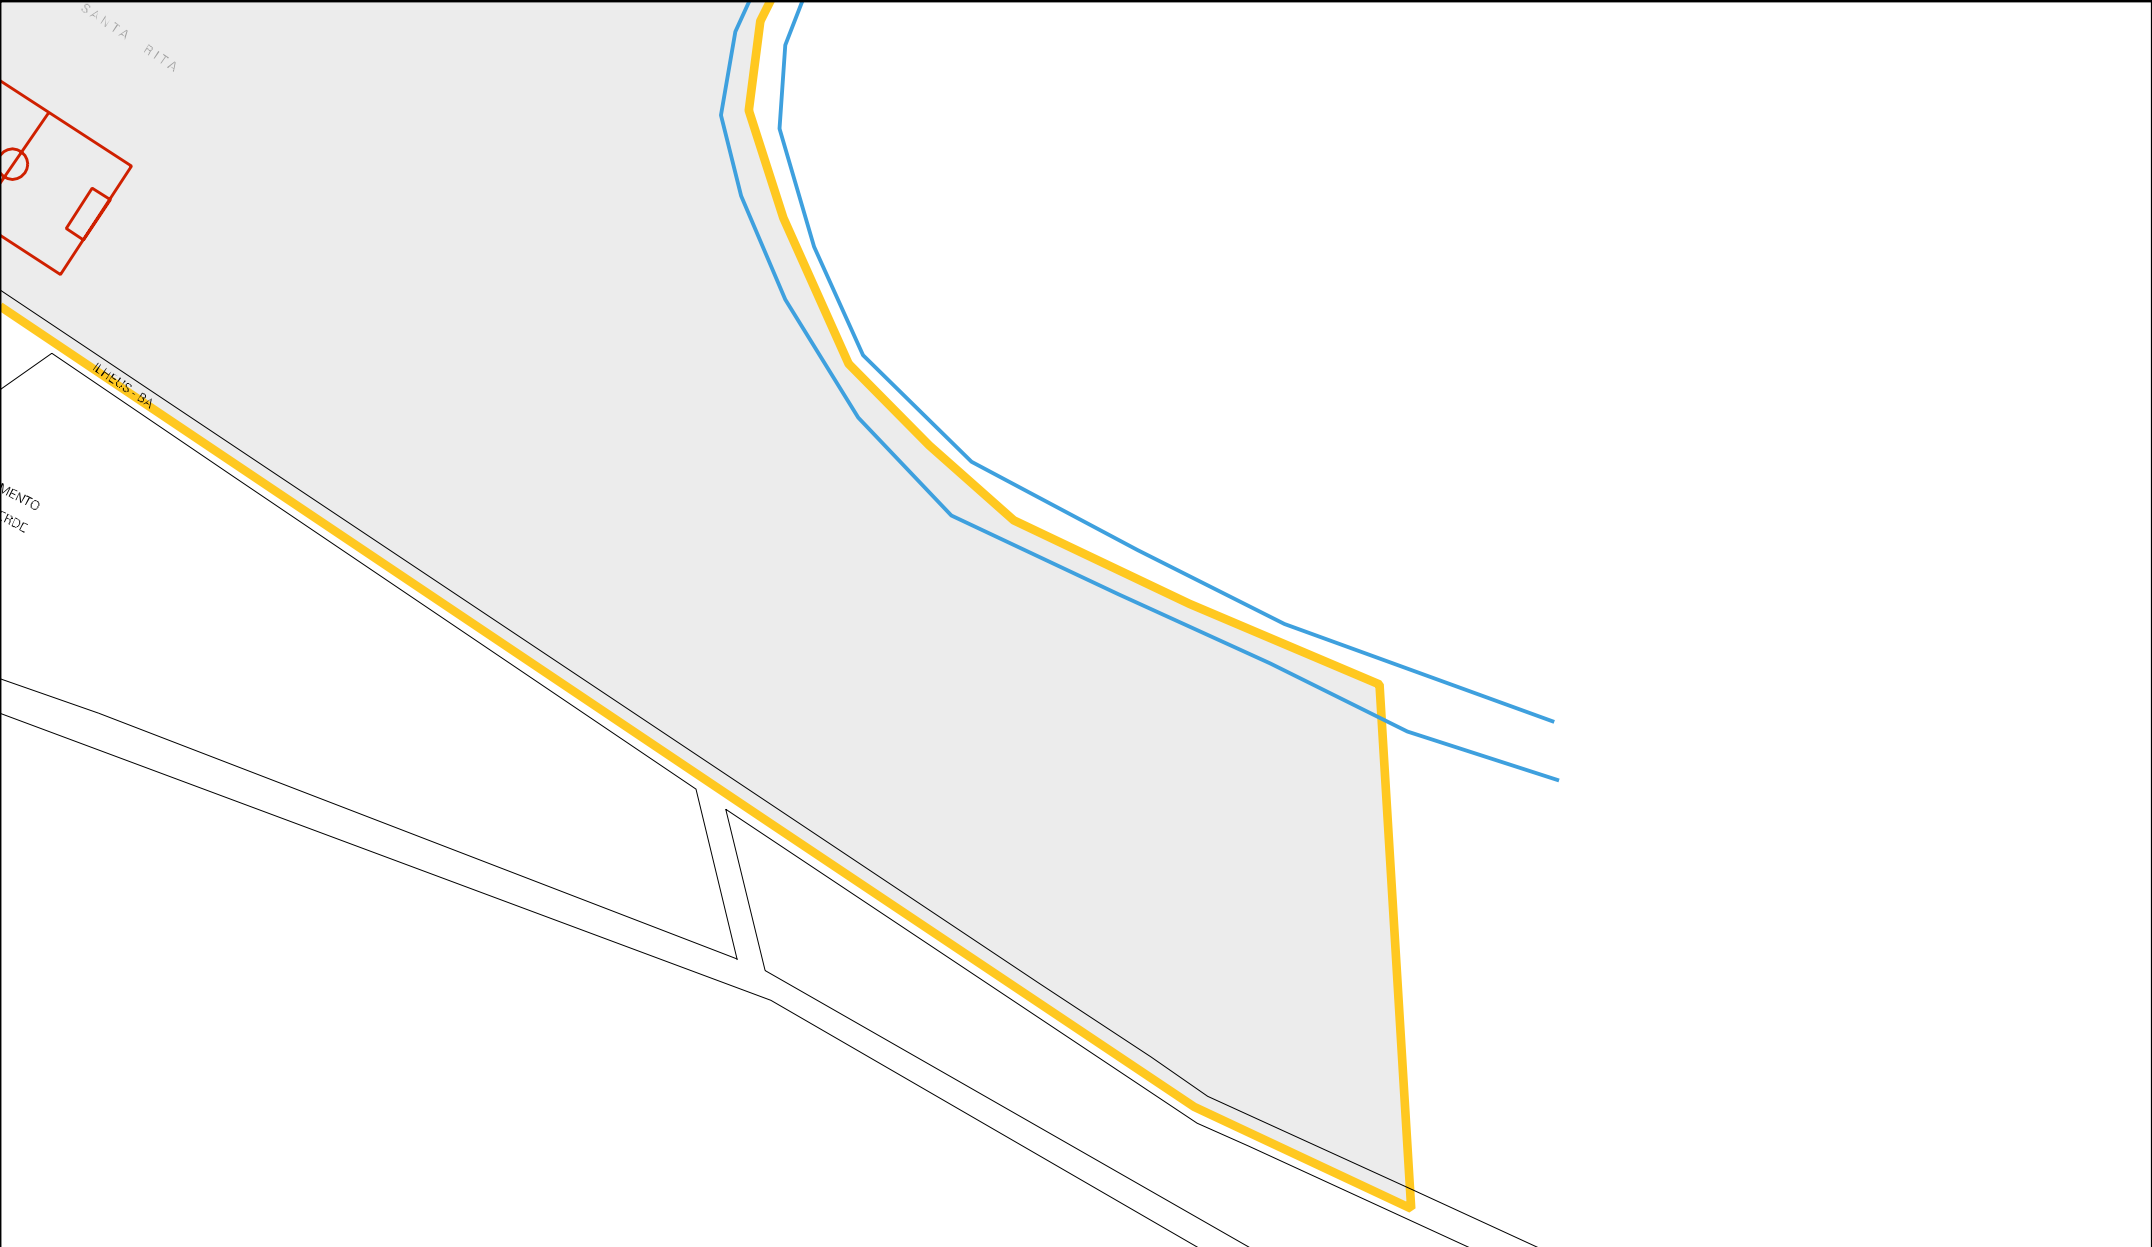

RUA PEDRO CAMPOS

RUA PEDRO CAMPOS

RUA PEDRO CAMPOS

SAO JOSE

IMETO

CENSO AGROPECUARIO 2006
CONTAGEM DA POPULAÇÃO 2007

MUNICIPIO: 25105 - POÇÕES
 DISTRITO: 05 - POÇÕES
 SUBDISTRITO: 00
 SETOR: 0021 SITUACAO: 10