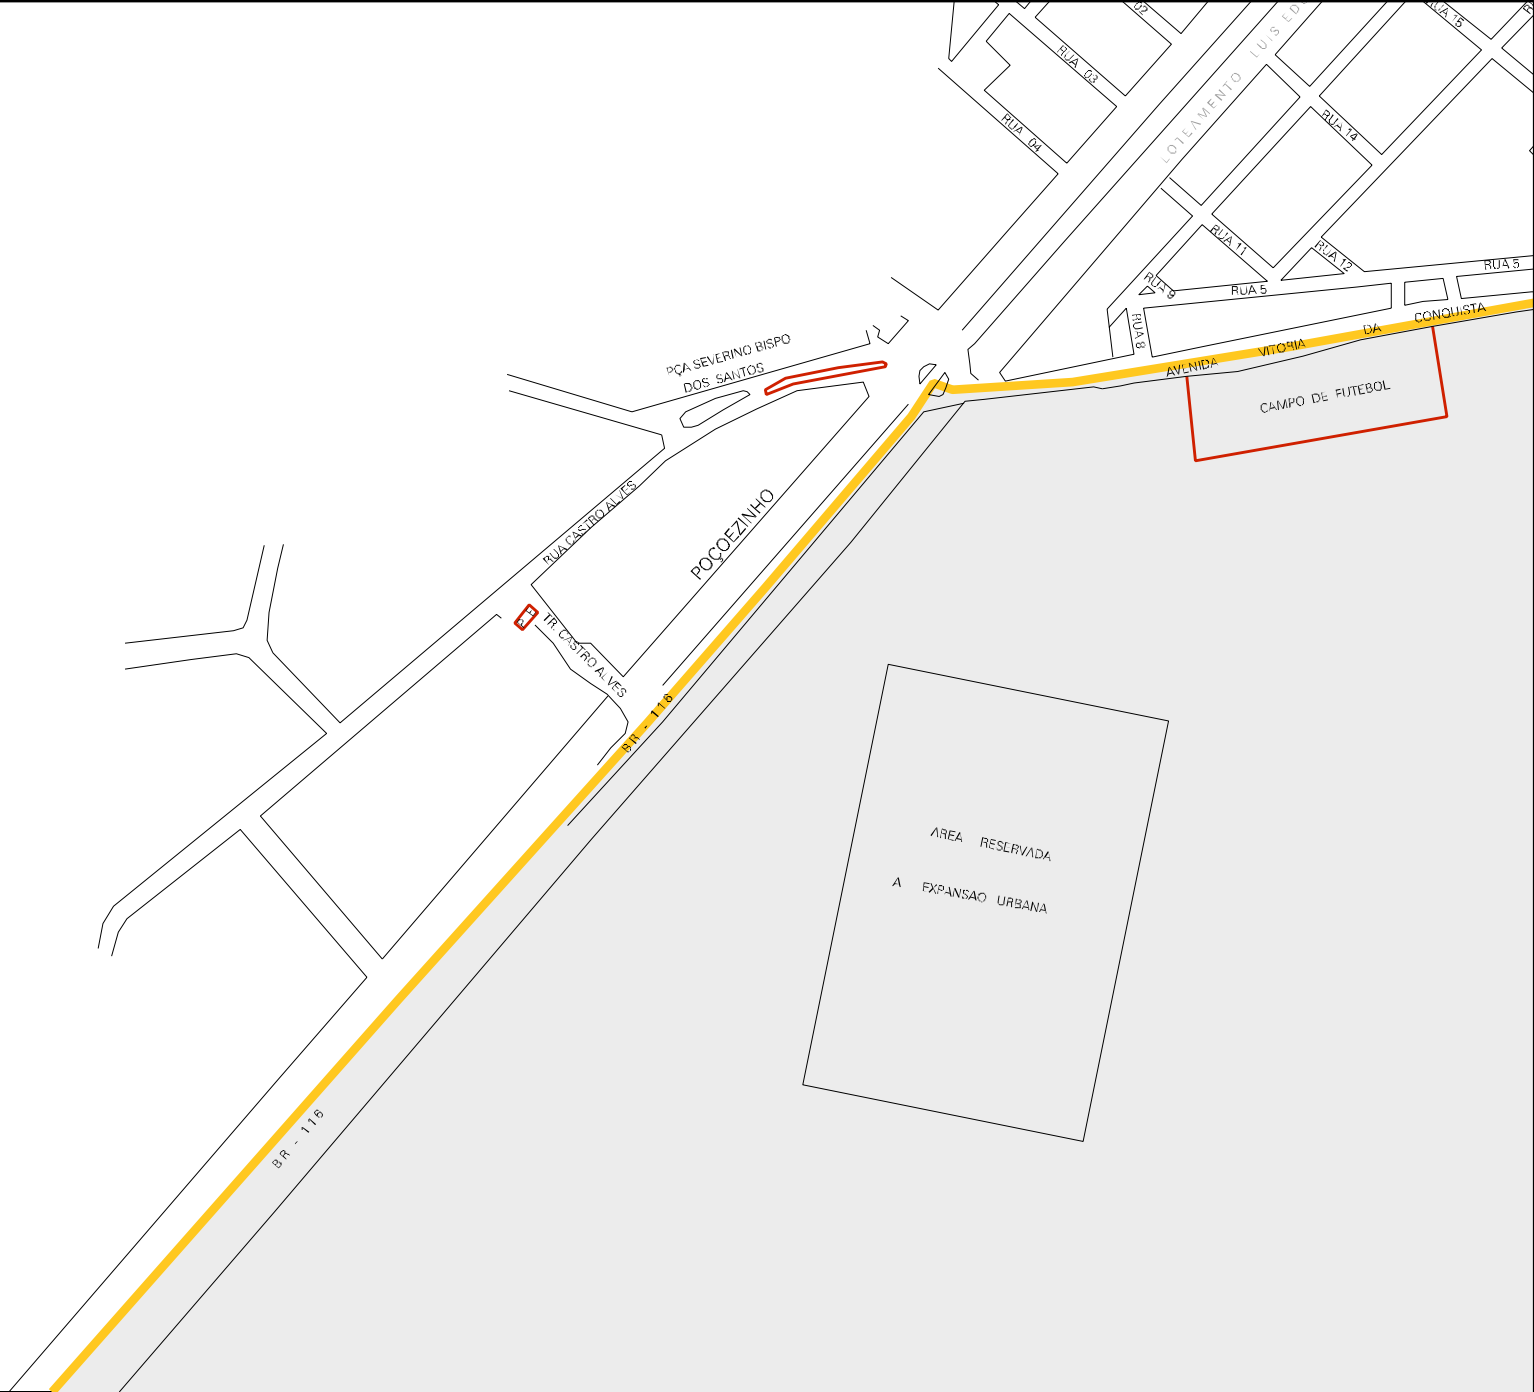

TORRE  
DA  
CHESF

Bn - 11B

FAZENDA JOSE  
INTERMINENSE MORAES

SEDE

ESTADO DA BAHIA  
MAPA DE SETOR URBANO - MSU  
ESCALA: 1 : 5500