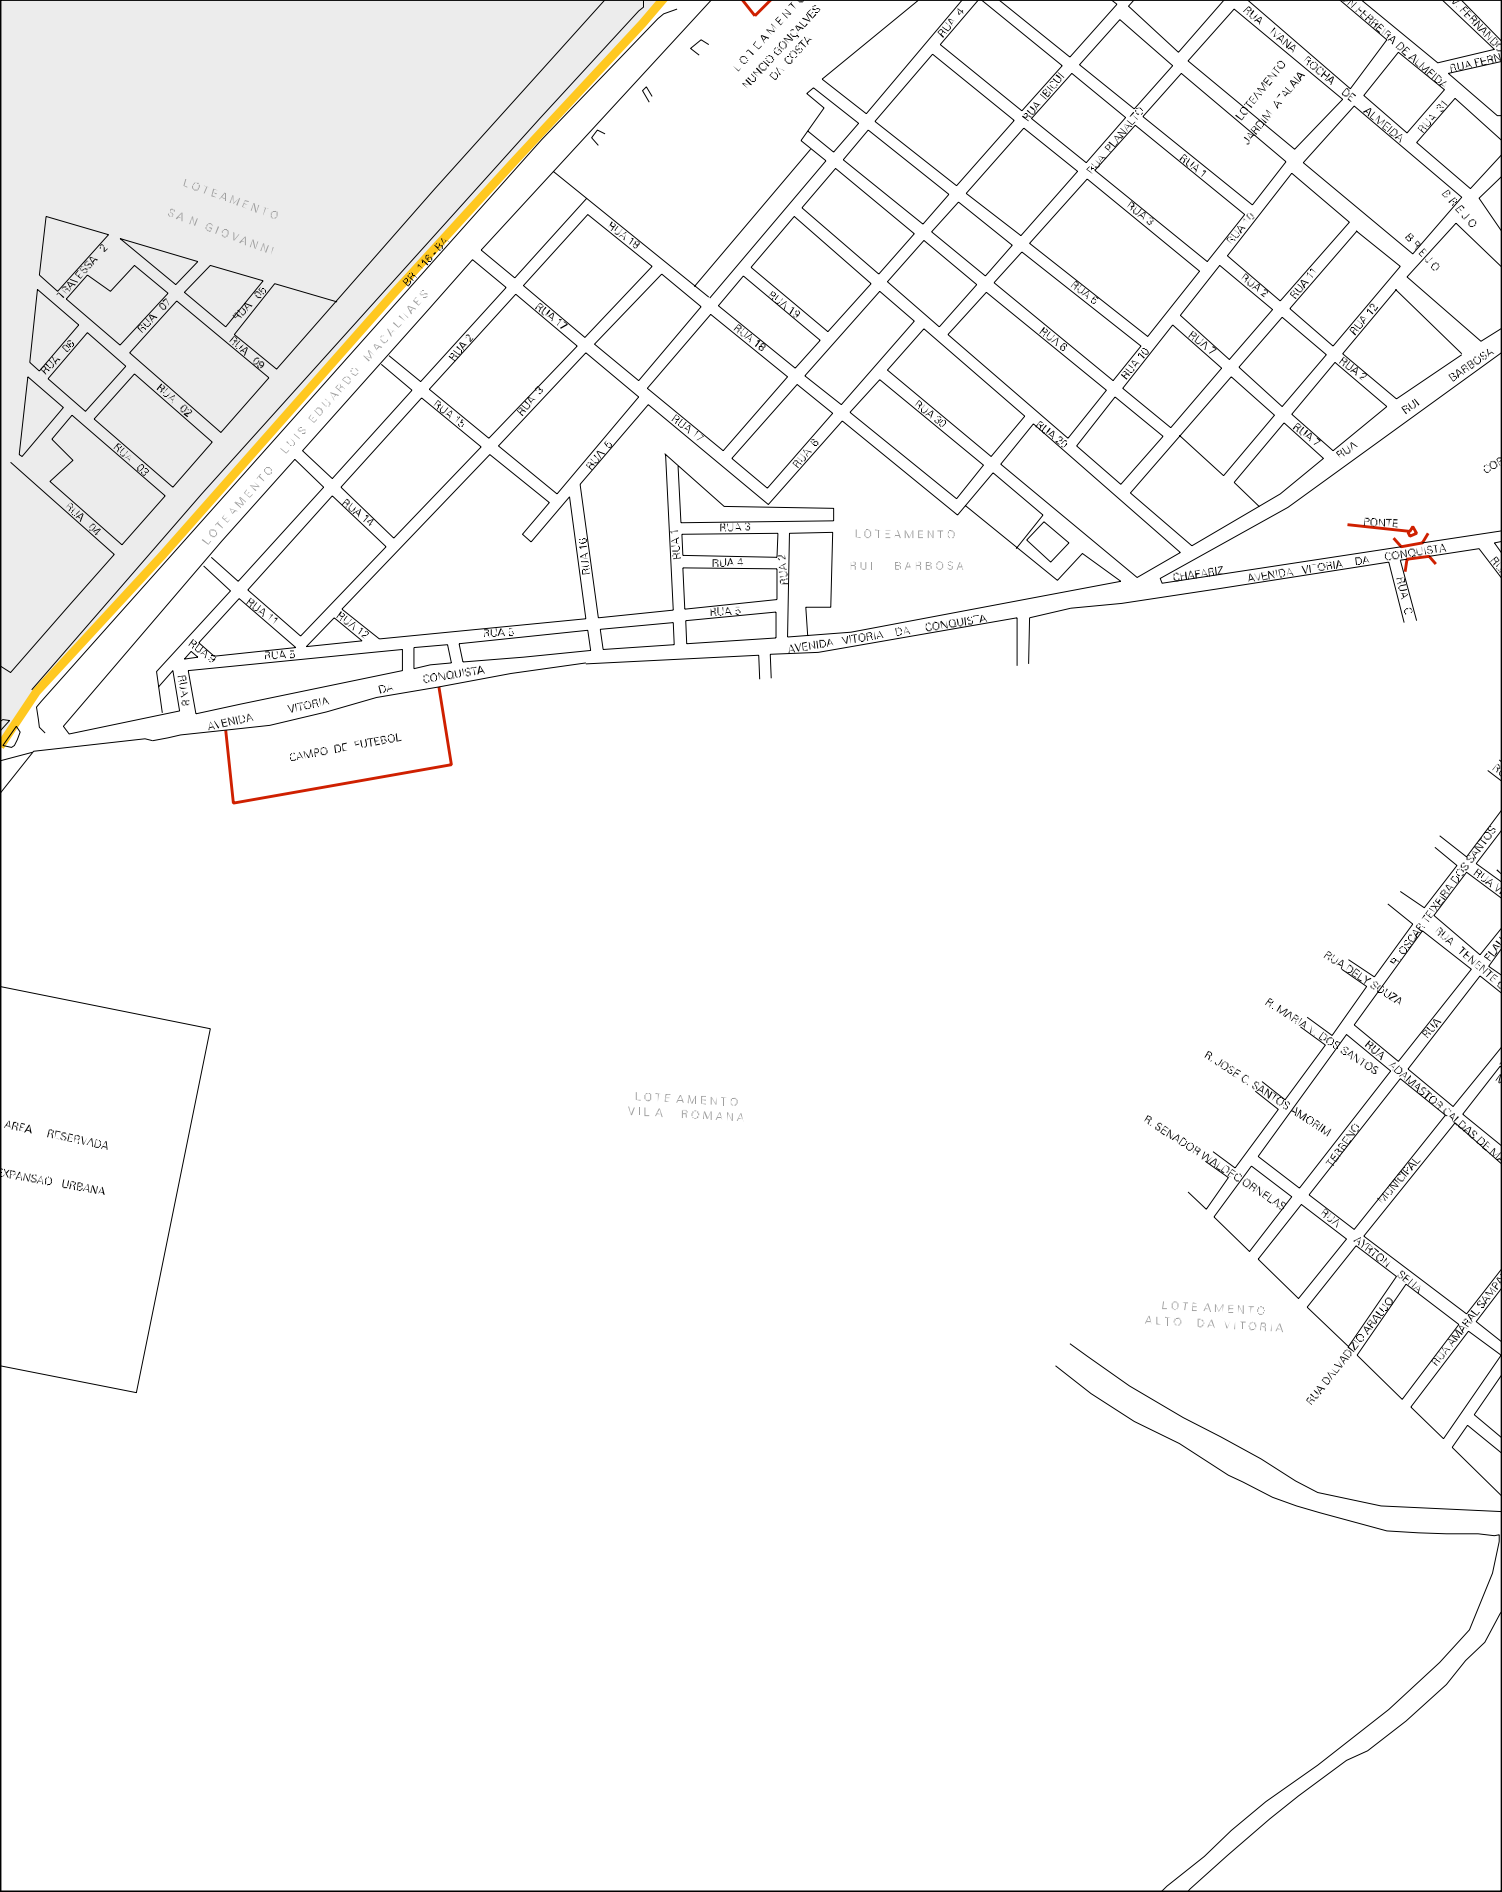

TORRE  
DA  
C. IESF

LOTEAMENTO  
SÃO JOSÉ

PÇA SEVERINO BISPO  
DOS SANTOS

RUA CASTRO ALVES

POÇOZINHO

TR. CENTRAIS

BR - 118

BR - 116

CENSO AGROPECUARIO 2006  
CONTAGEM DA POPULAÇÃO 2007

MUNICIPIO: 25105 - POÇÕES  
DISTRITO: 05 - POÇÕES  
SUBDISTRITO: 00  
SETOR: 0025 SITUACAO: 10

ESTADO DA BAHIA  
MAPA DE SETOR URBANO - MSU  
ESCALA: 1 : 6353