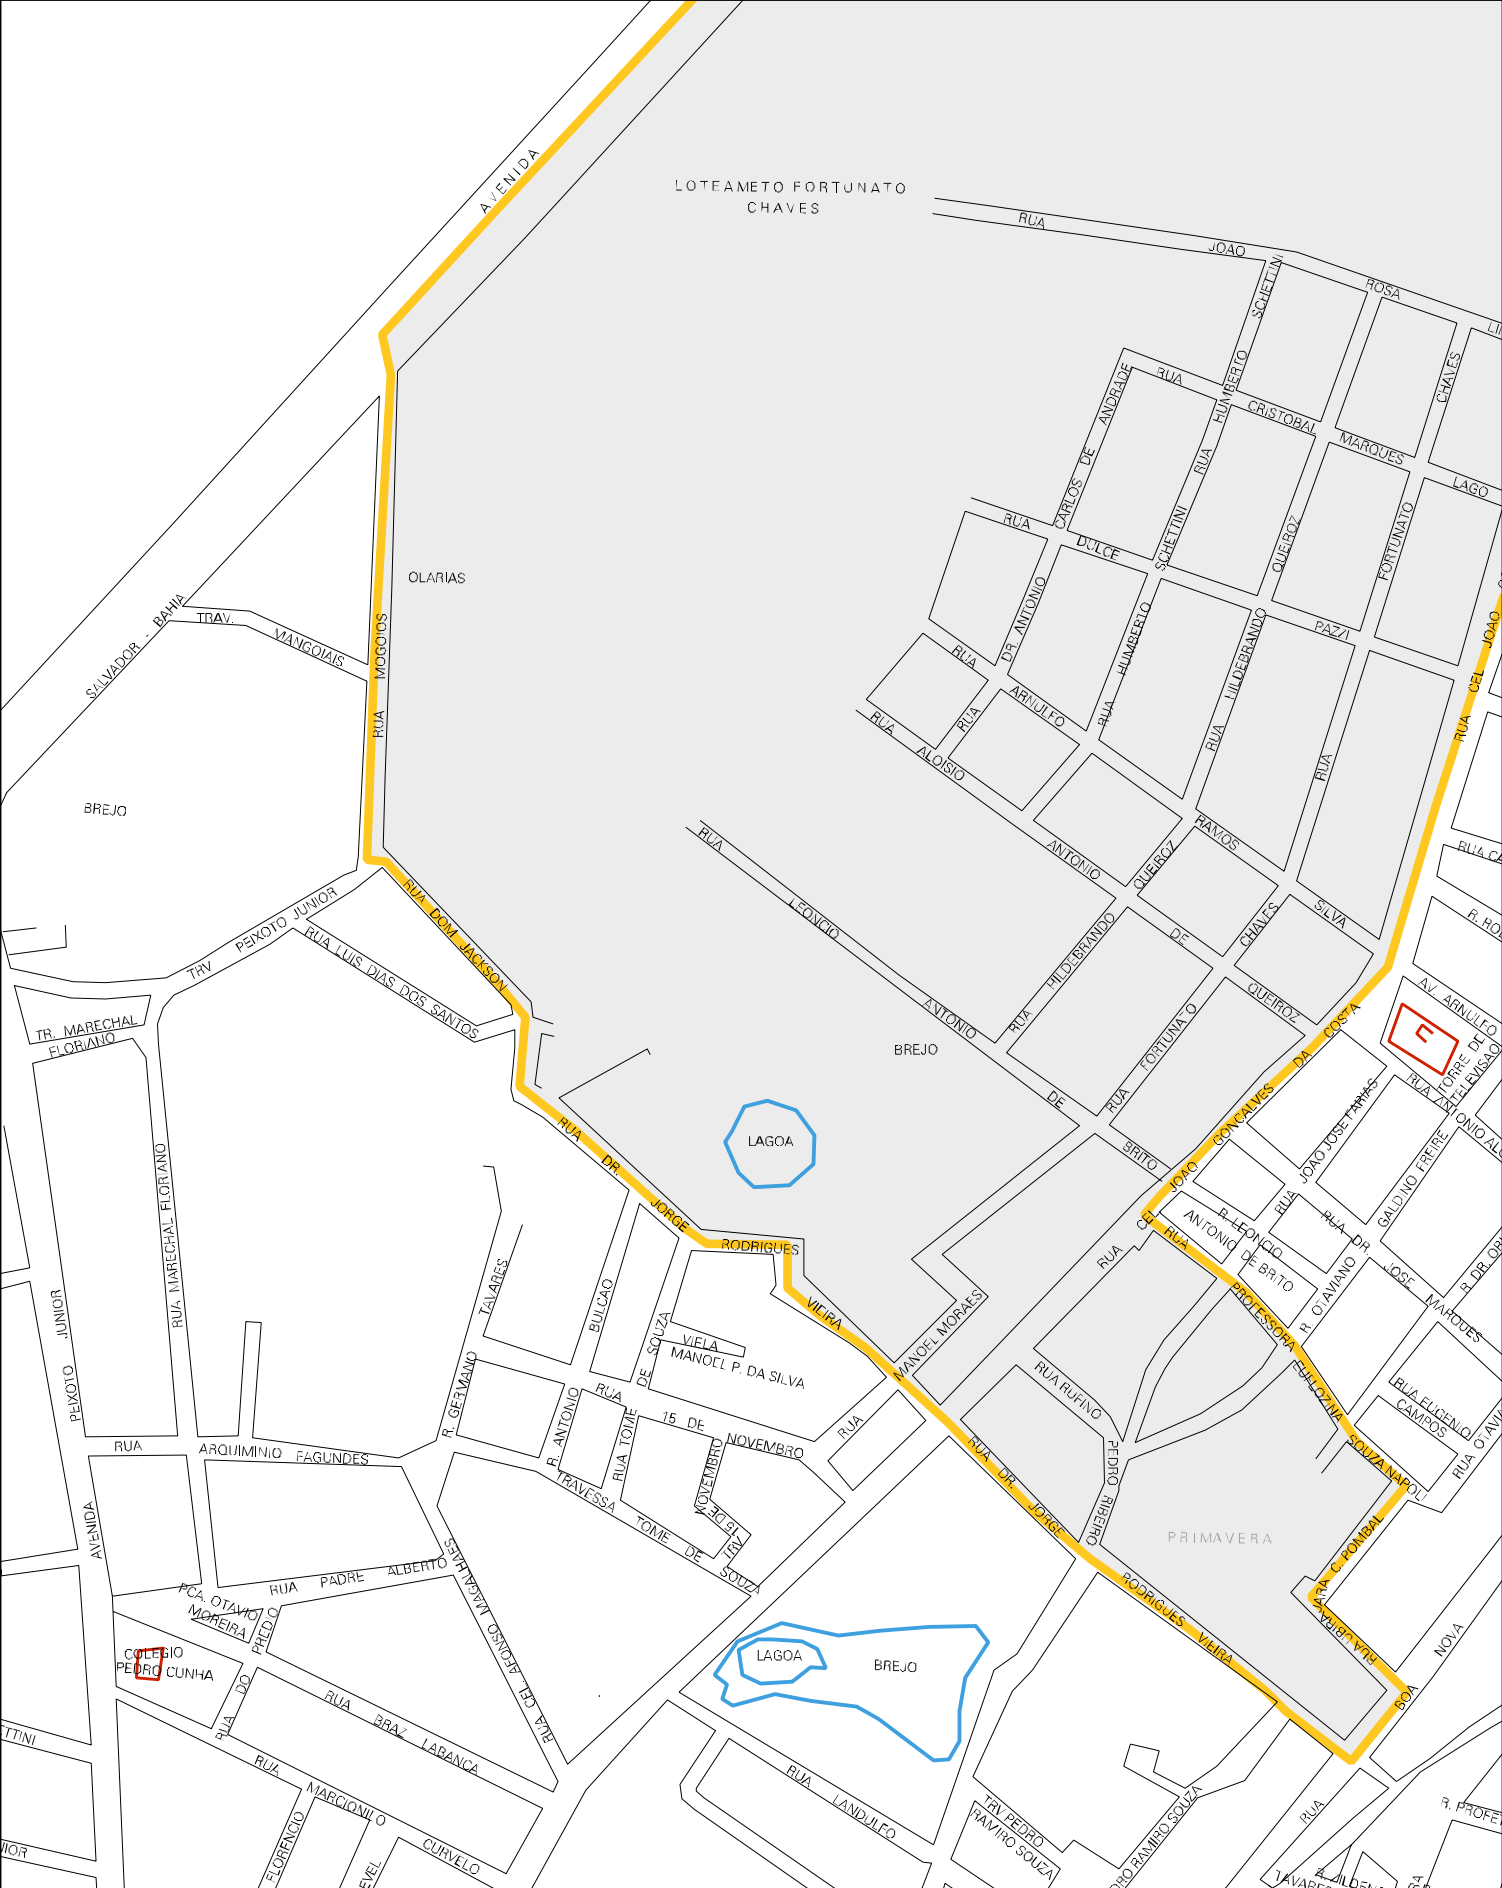

USCELIWO KUBITSCHUK

LOTEAMEN
VILA NAPD

MUNICÍPIO: 25105 - POÇÕES
 DISTRITO: 05 - POÇÕES
 SUBDISTRITO: 00
 SETOR: 0028 SITUAÇÃO: 10

LOTEAMENTO
BRASIL

CAMINHO

LOTEAMENTO
RECATO

ESTRADA PARA
CACHOEIRINHA

ESTADO DA BAHIA
MAPA DE SETOR URBANO - MSU
ESCALA: 1 : 5030