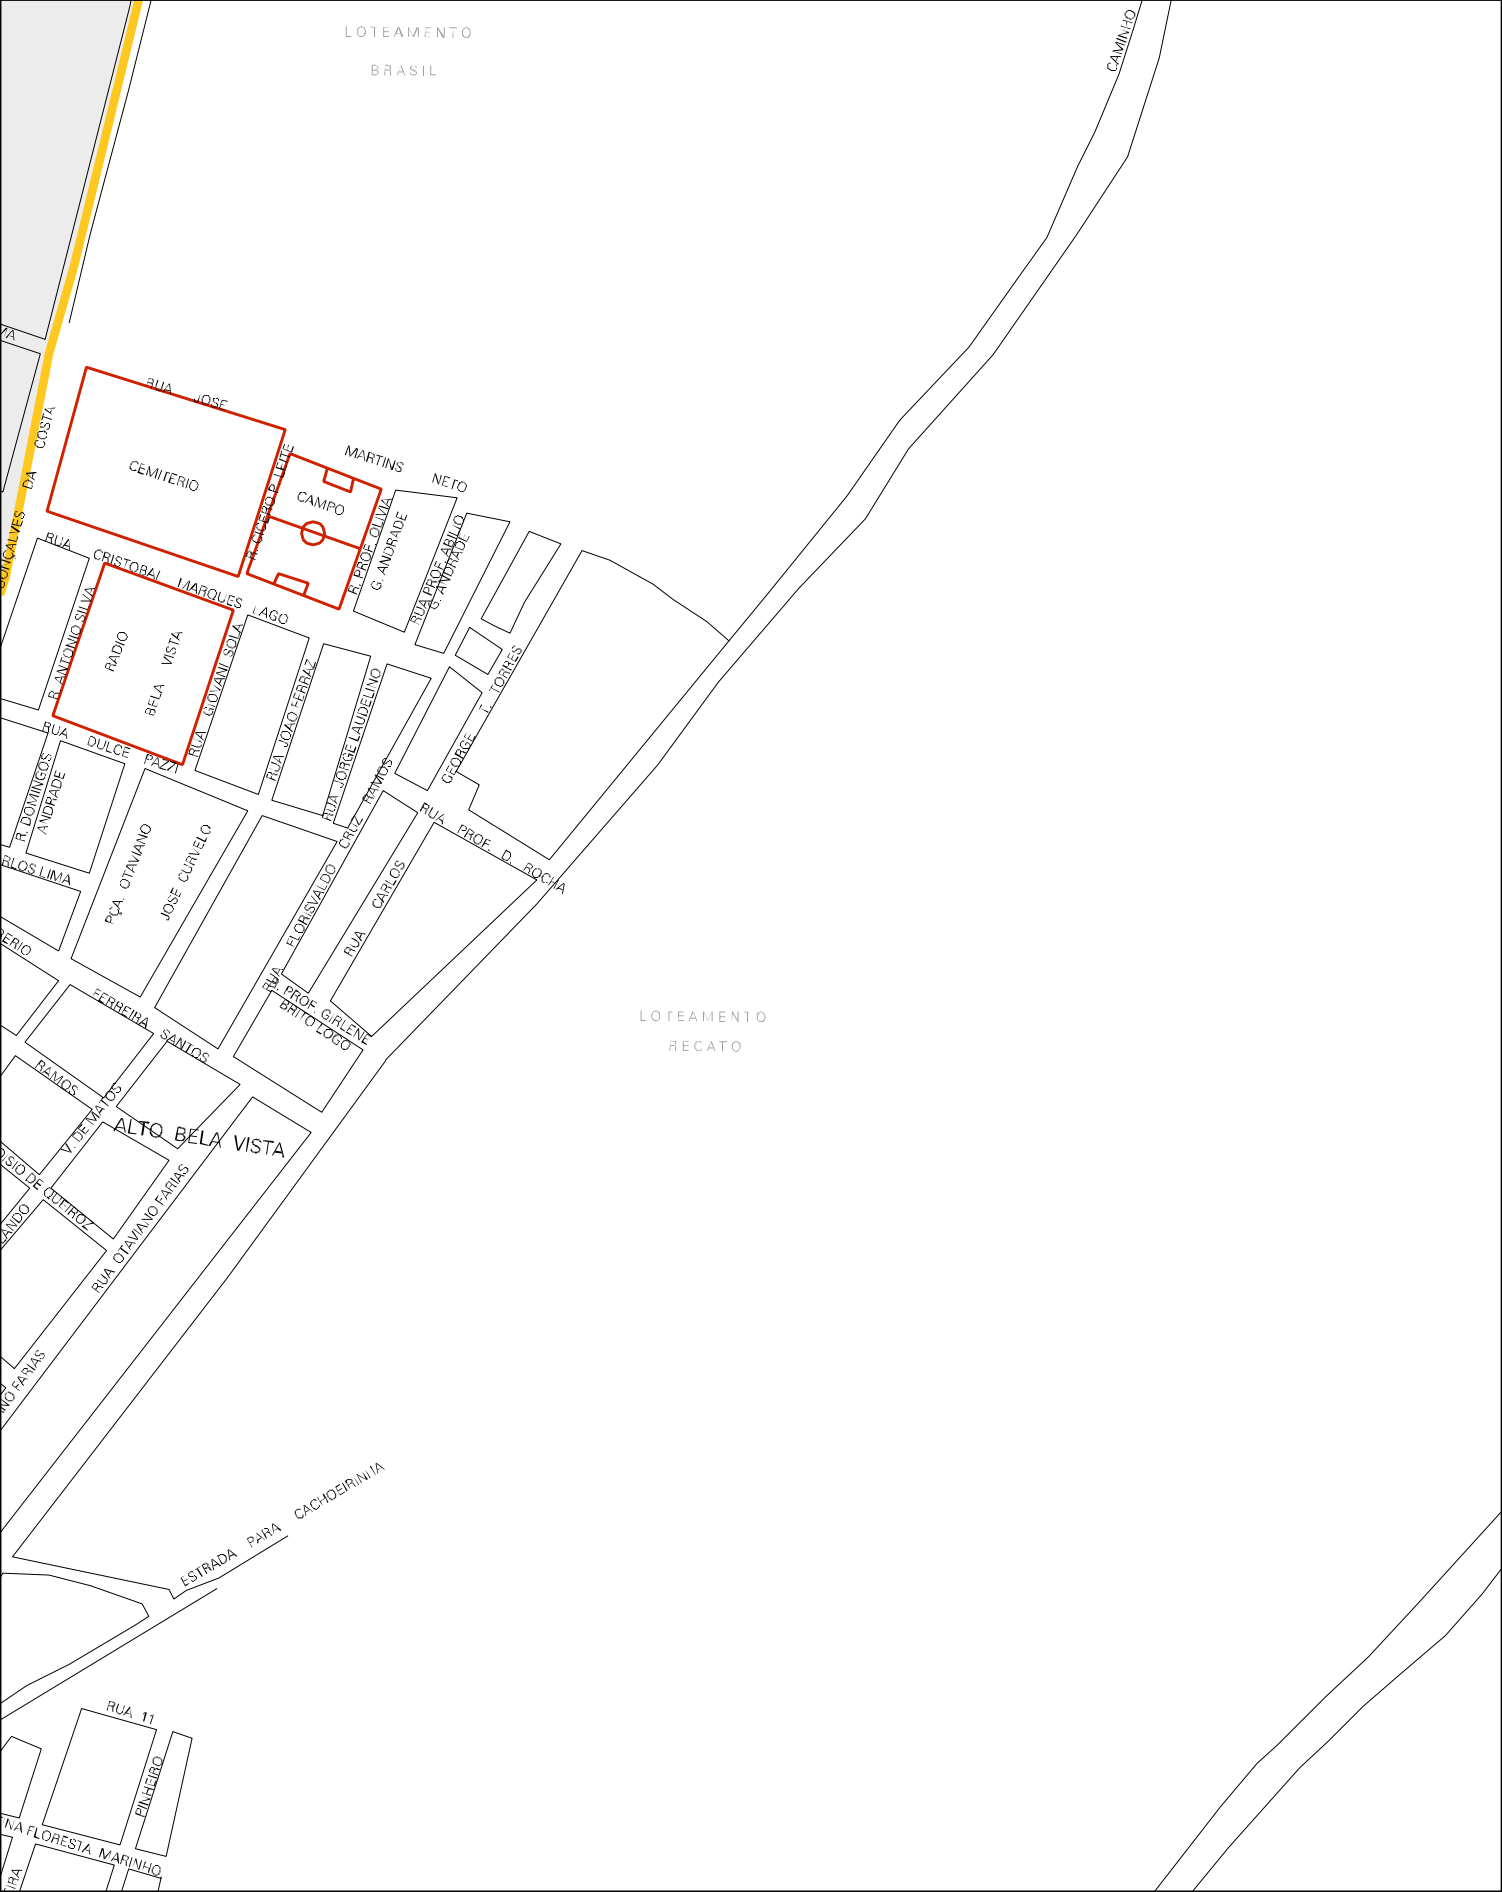

USCELIWO KUBITSCHUK

LOTEAMEN
VILA NAPD

MUNICÍPIO: 25105 - POÇÕES
 DISTRITO: 05 - POÇÕES
 SUBDISTRITO: 00
 SETOR: 0028 SITUAÇÃO: 10

LOTEAMENTO
BRASIL

CAMINHO

LOTEAMENTO
RECATO

ESTRADA PARA
CACHOEIRINHA

ESTADO DA BAHIA
MAPA DE SETOR URBANO - MSU
ESCALA: 1 : 5030