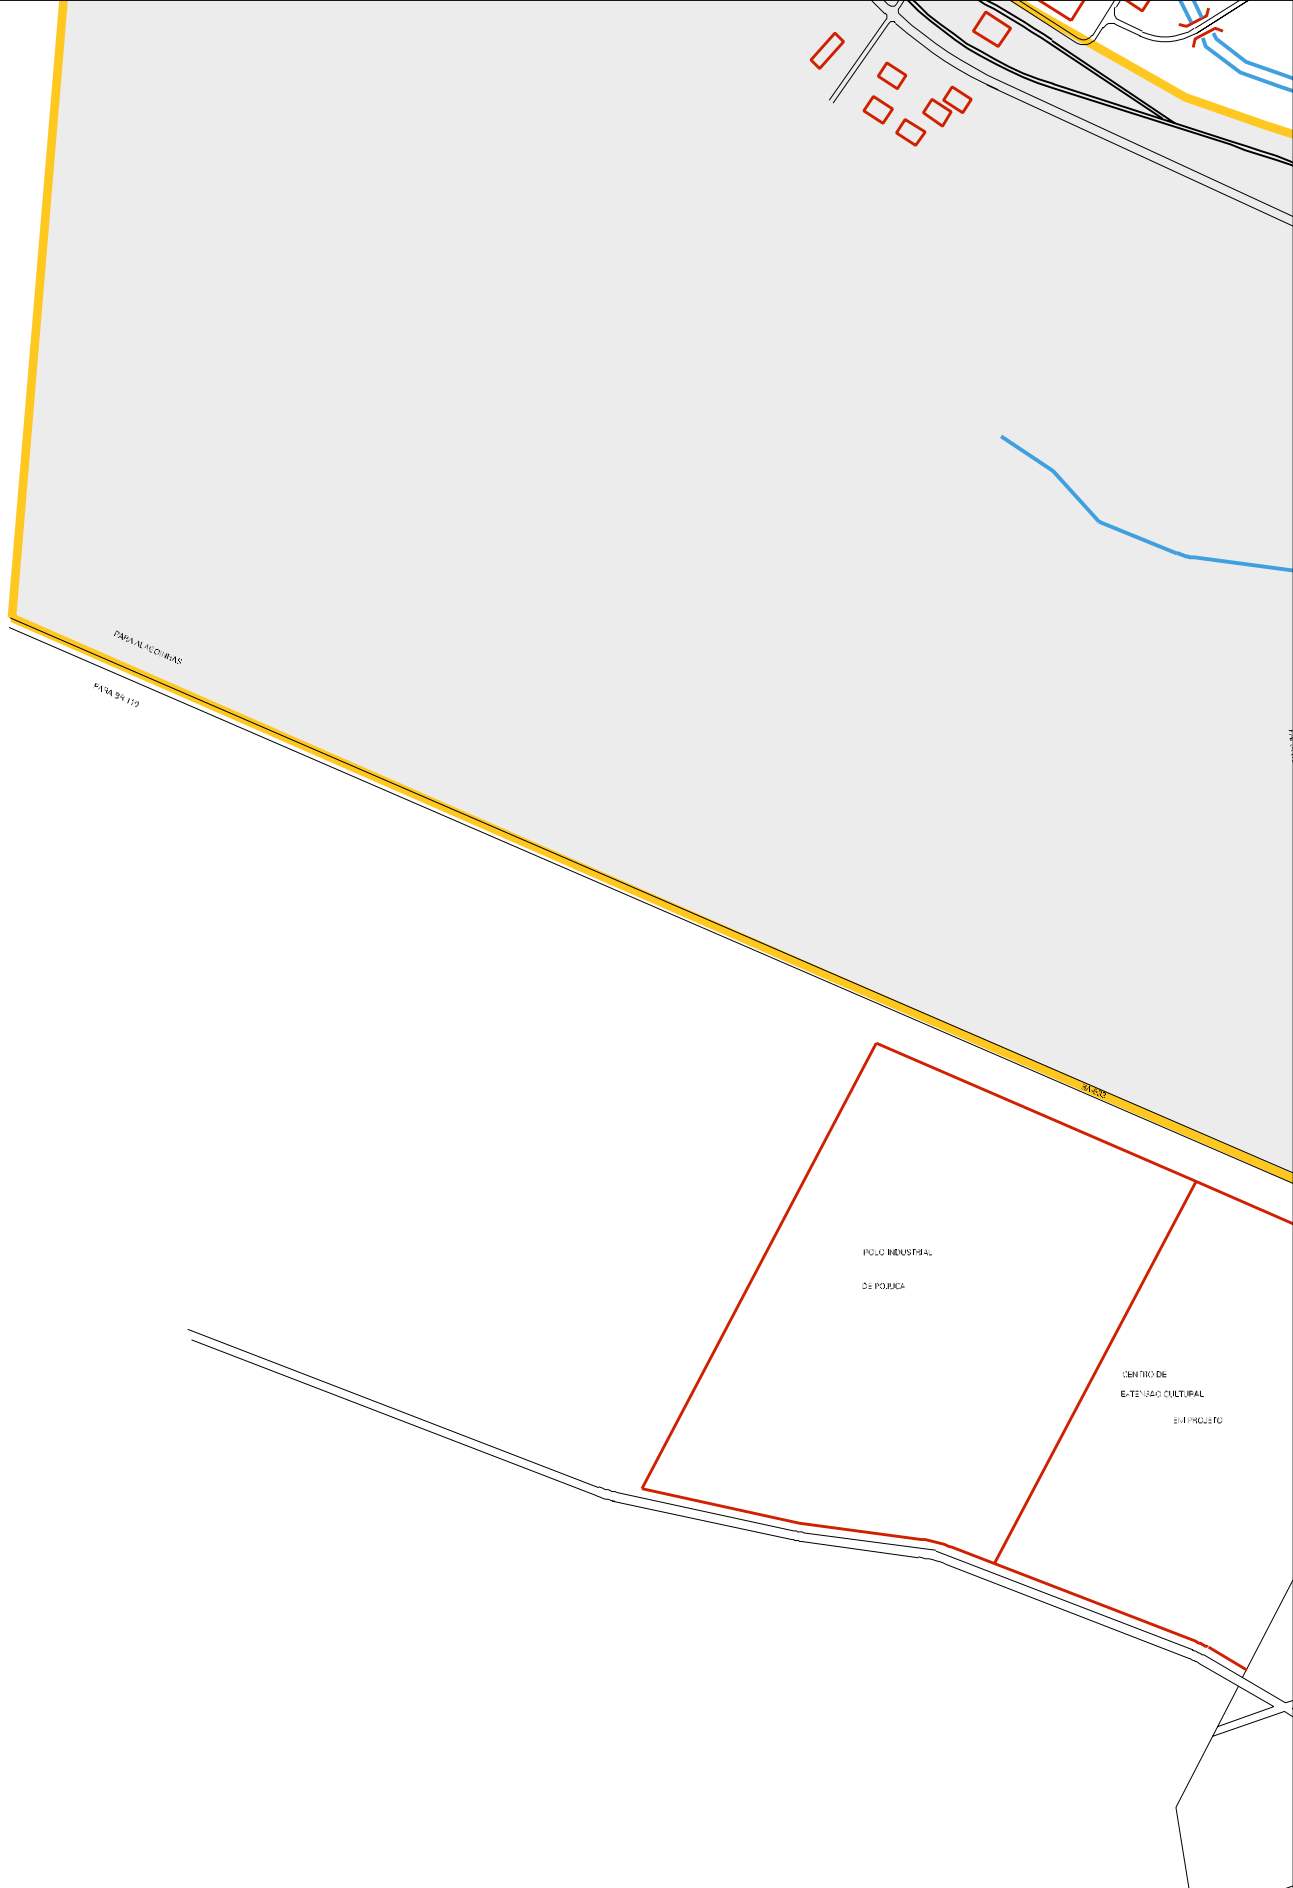

NOTE: DA ONLY - REVIEW FOR SITE

WINDSET

ITAL

ZOUA RAHAL DOER TRIFO SEEB

ESTADO DA BAHIA
MAPA DE SETOR URBANO - MSU
ESCALA: 1 : 12423