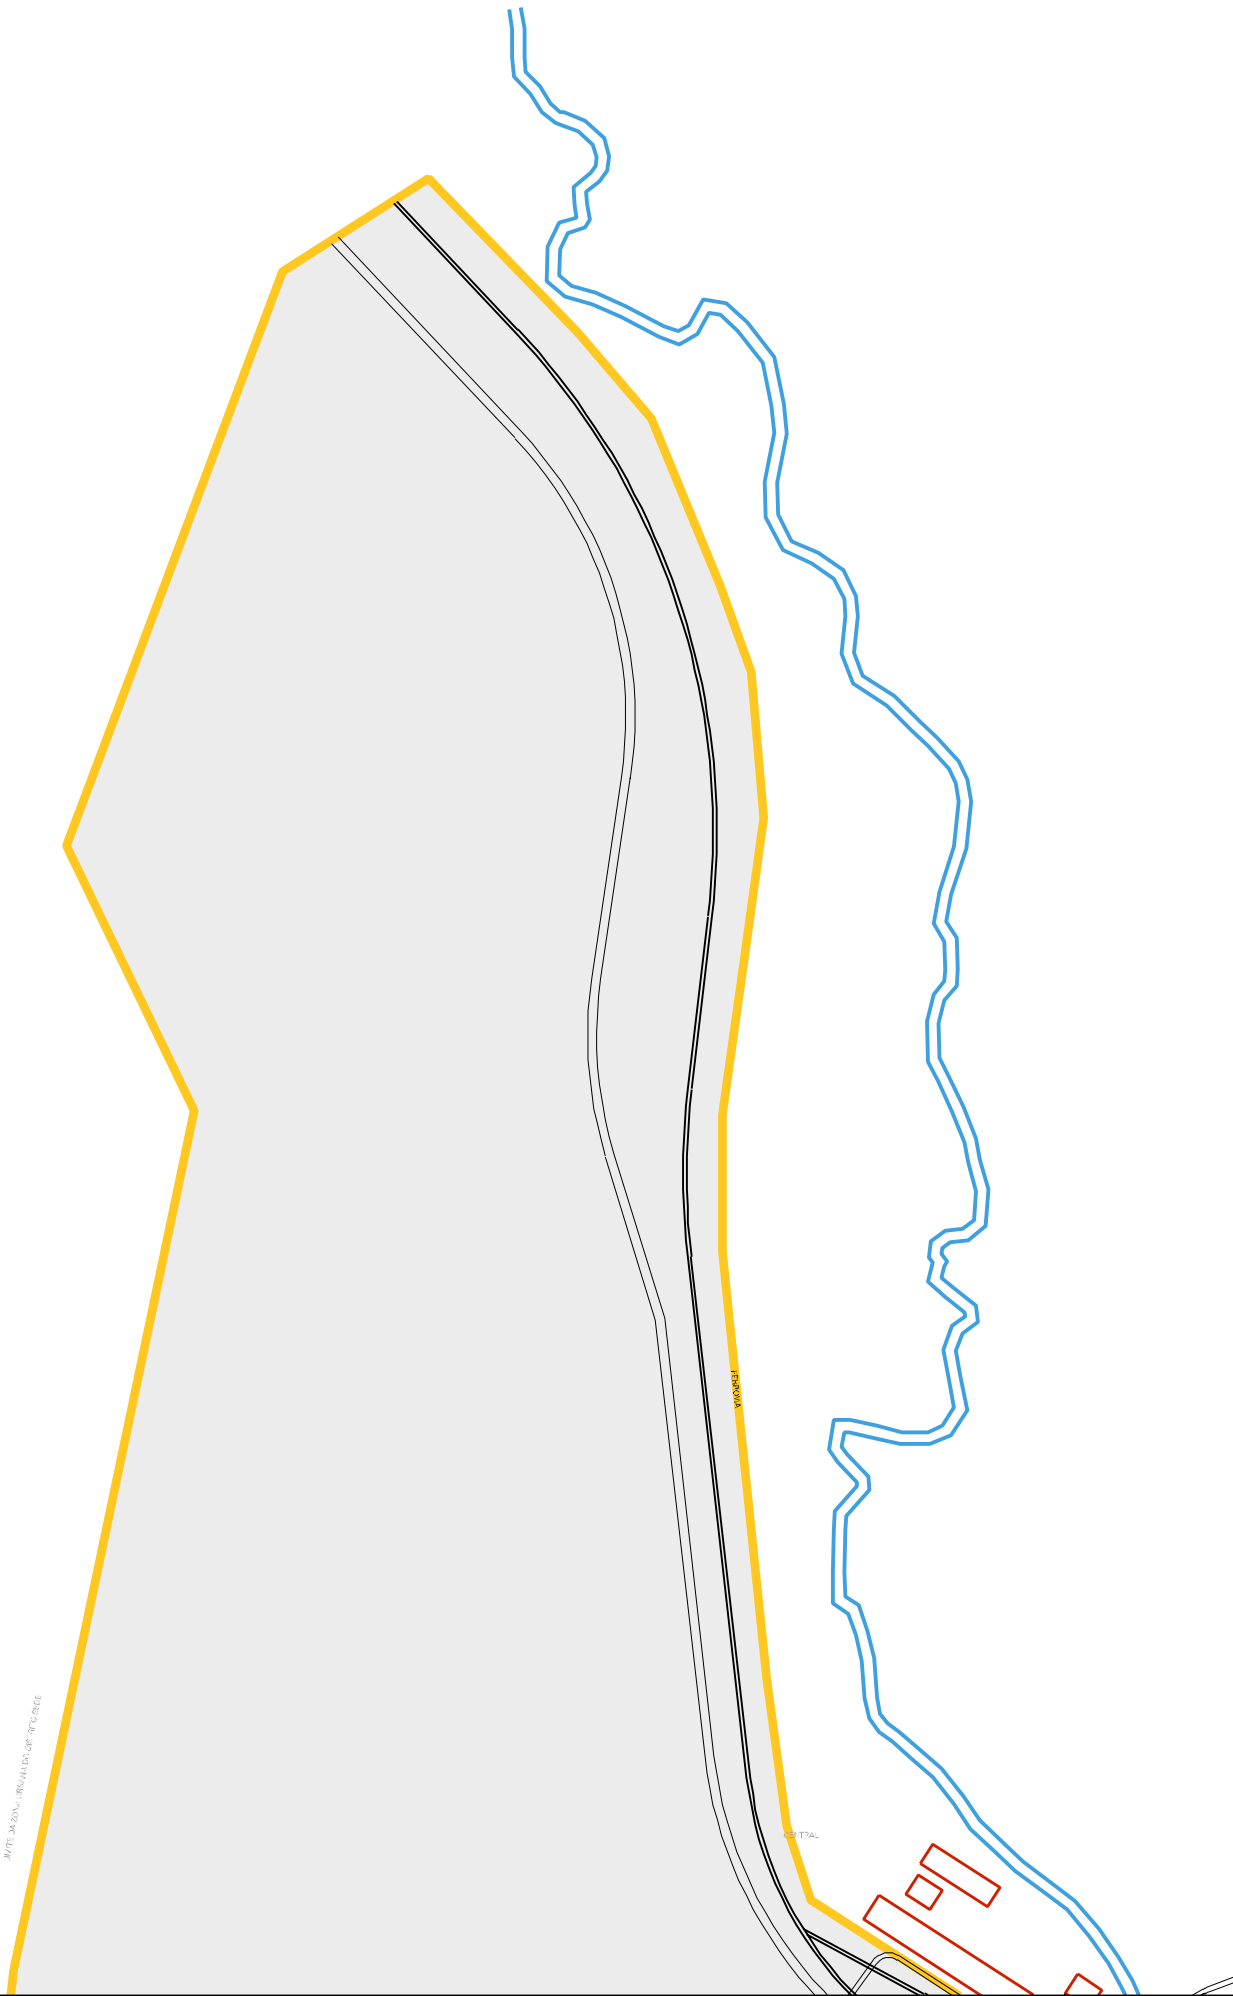

NOTE: DA ONLY - REVIEW FOR SITE

WINDSET

ITAL

ZOUA RAHAL DOER TRIFO SEEB

ESTADO DA BAHIA
MAPA DE SETOR URBANO - MSU
ESCALA: 1 : 12423