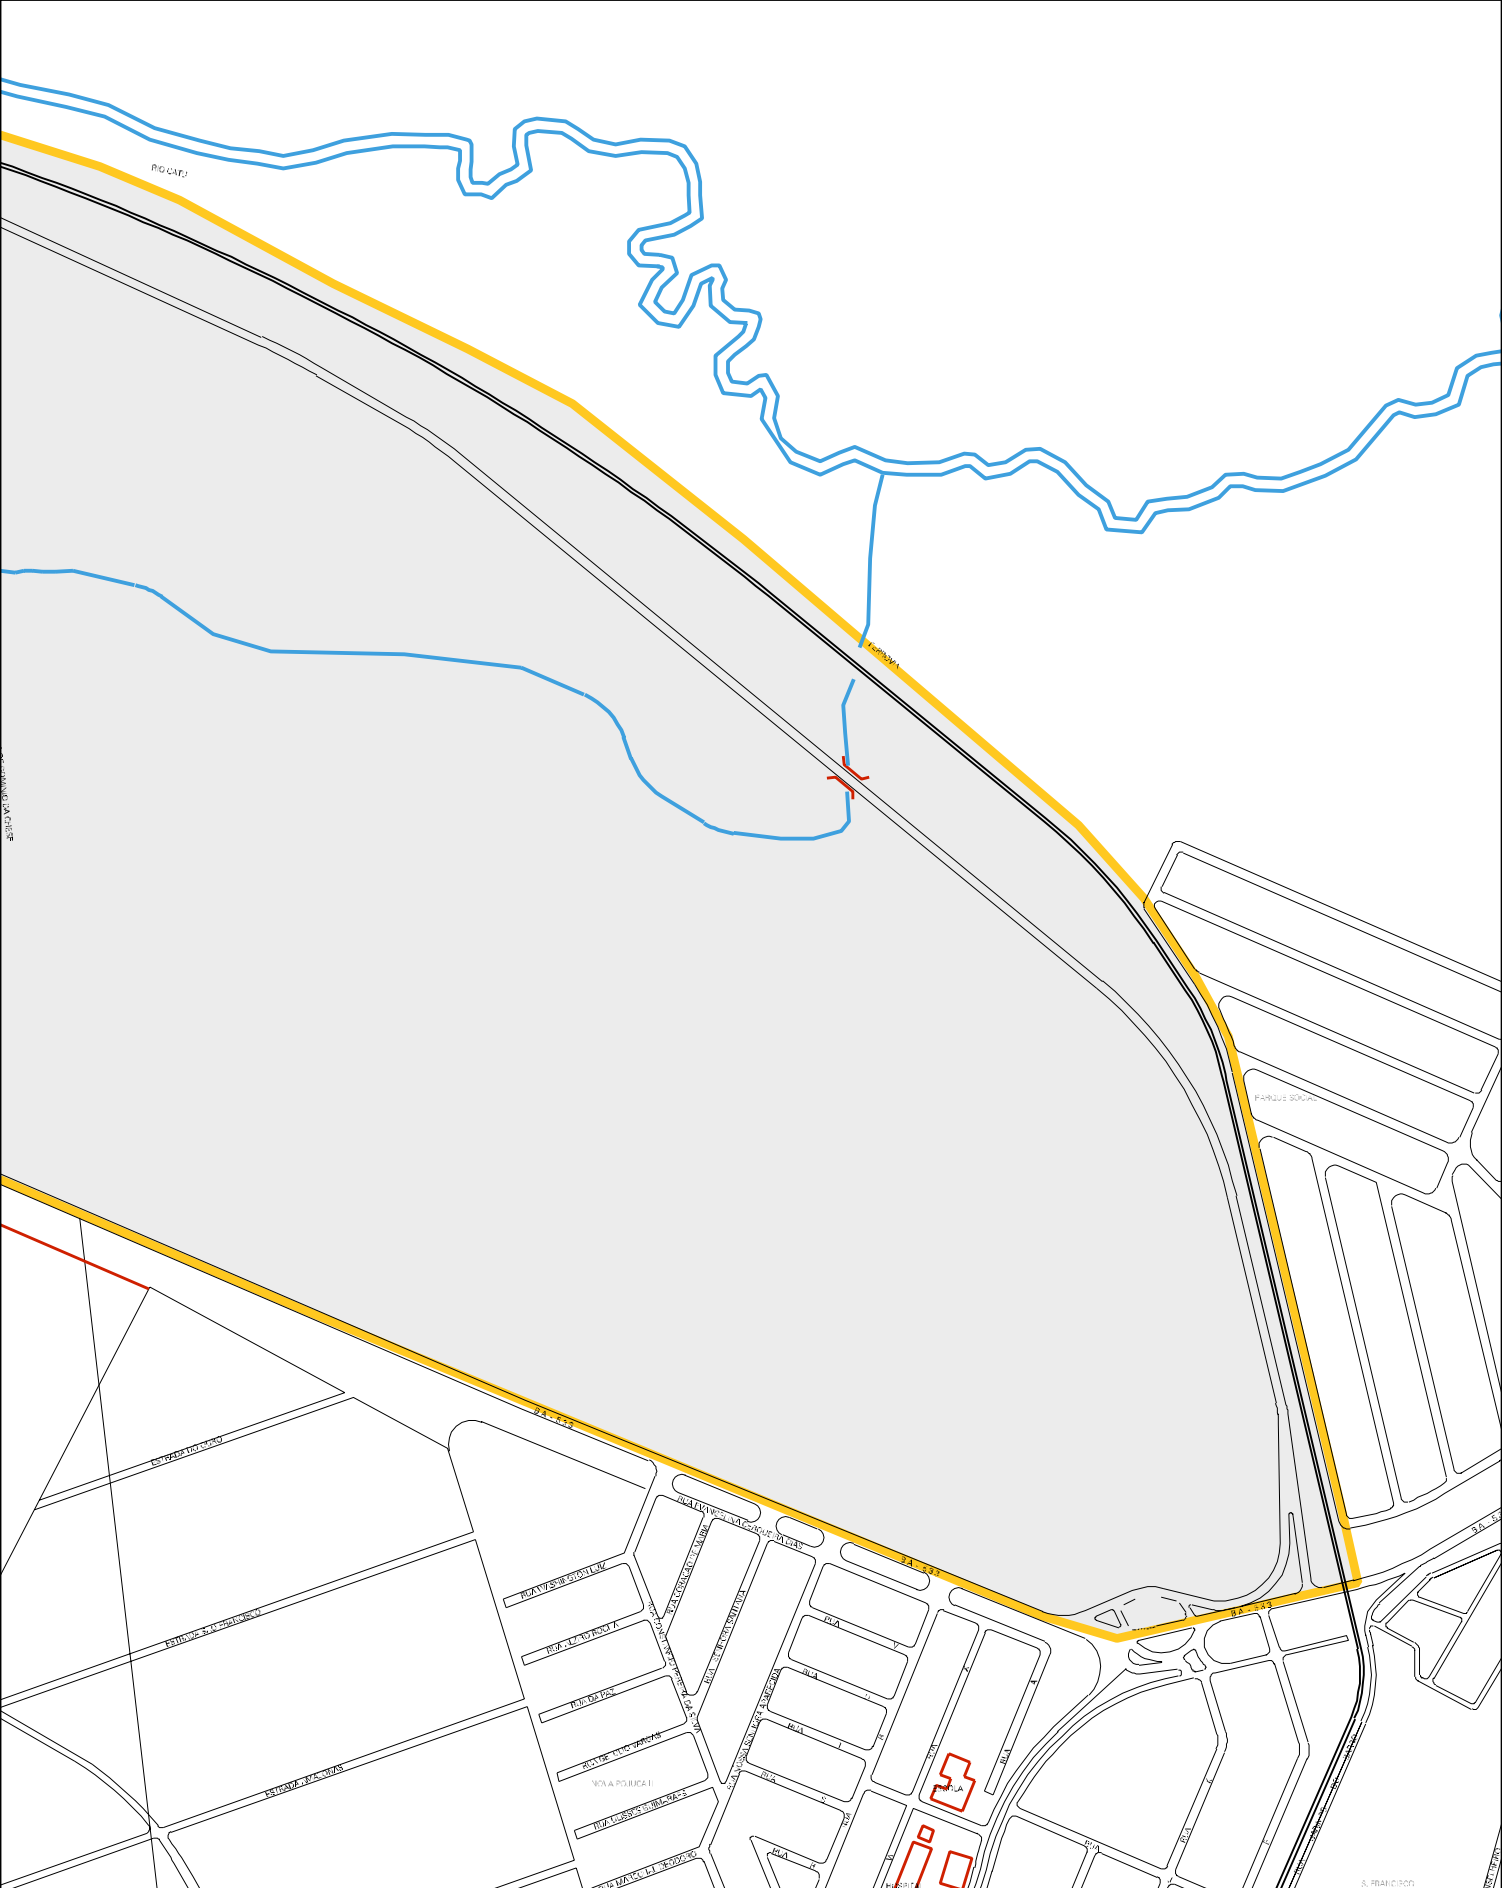

NOTE: DA ONLY - REVIEW FOR SITE

WINDSET

ITAL

ZOUA RAHAL DOER TRIFO SEEB

ESTADO DA BAHIA
MAPA DE SETOR URBANO - MSU
ESCALA: 1 : 12423