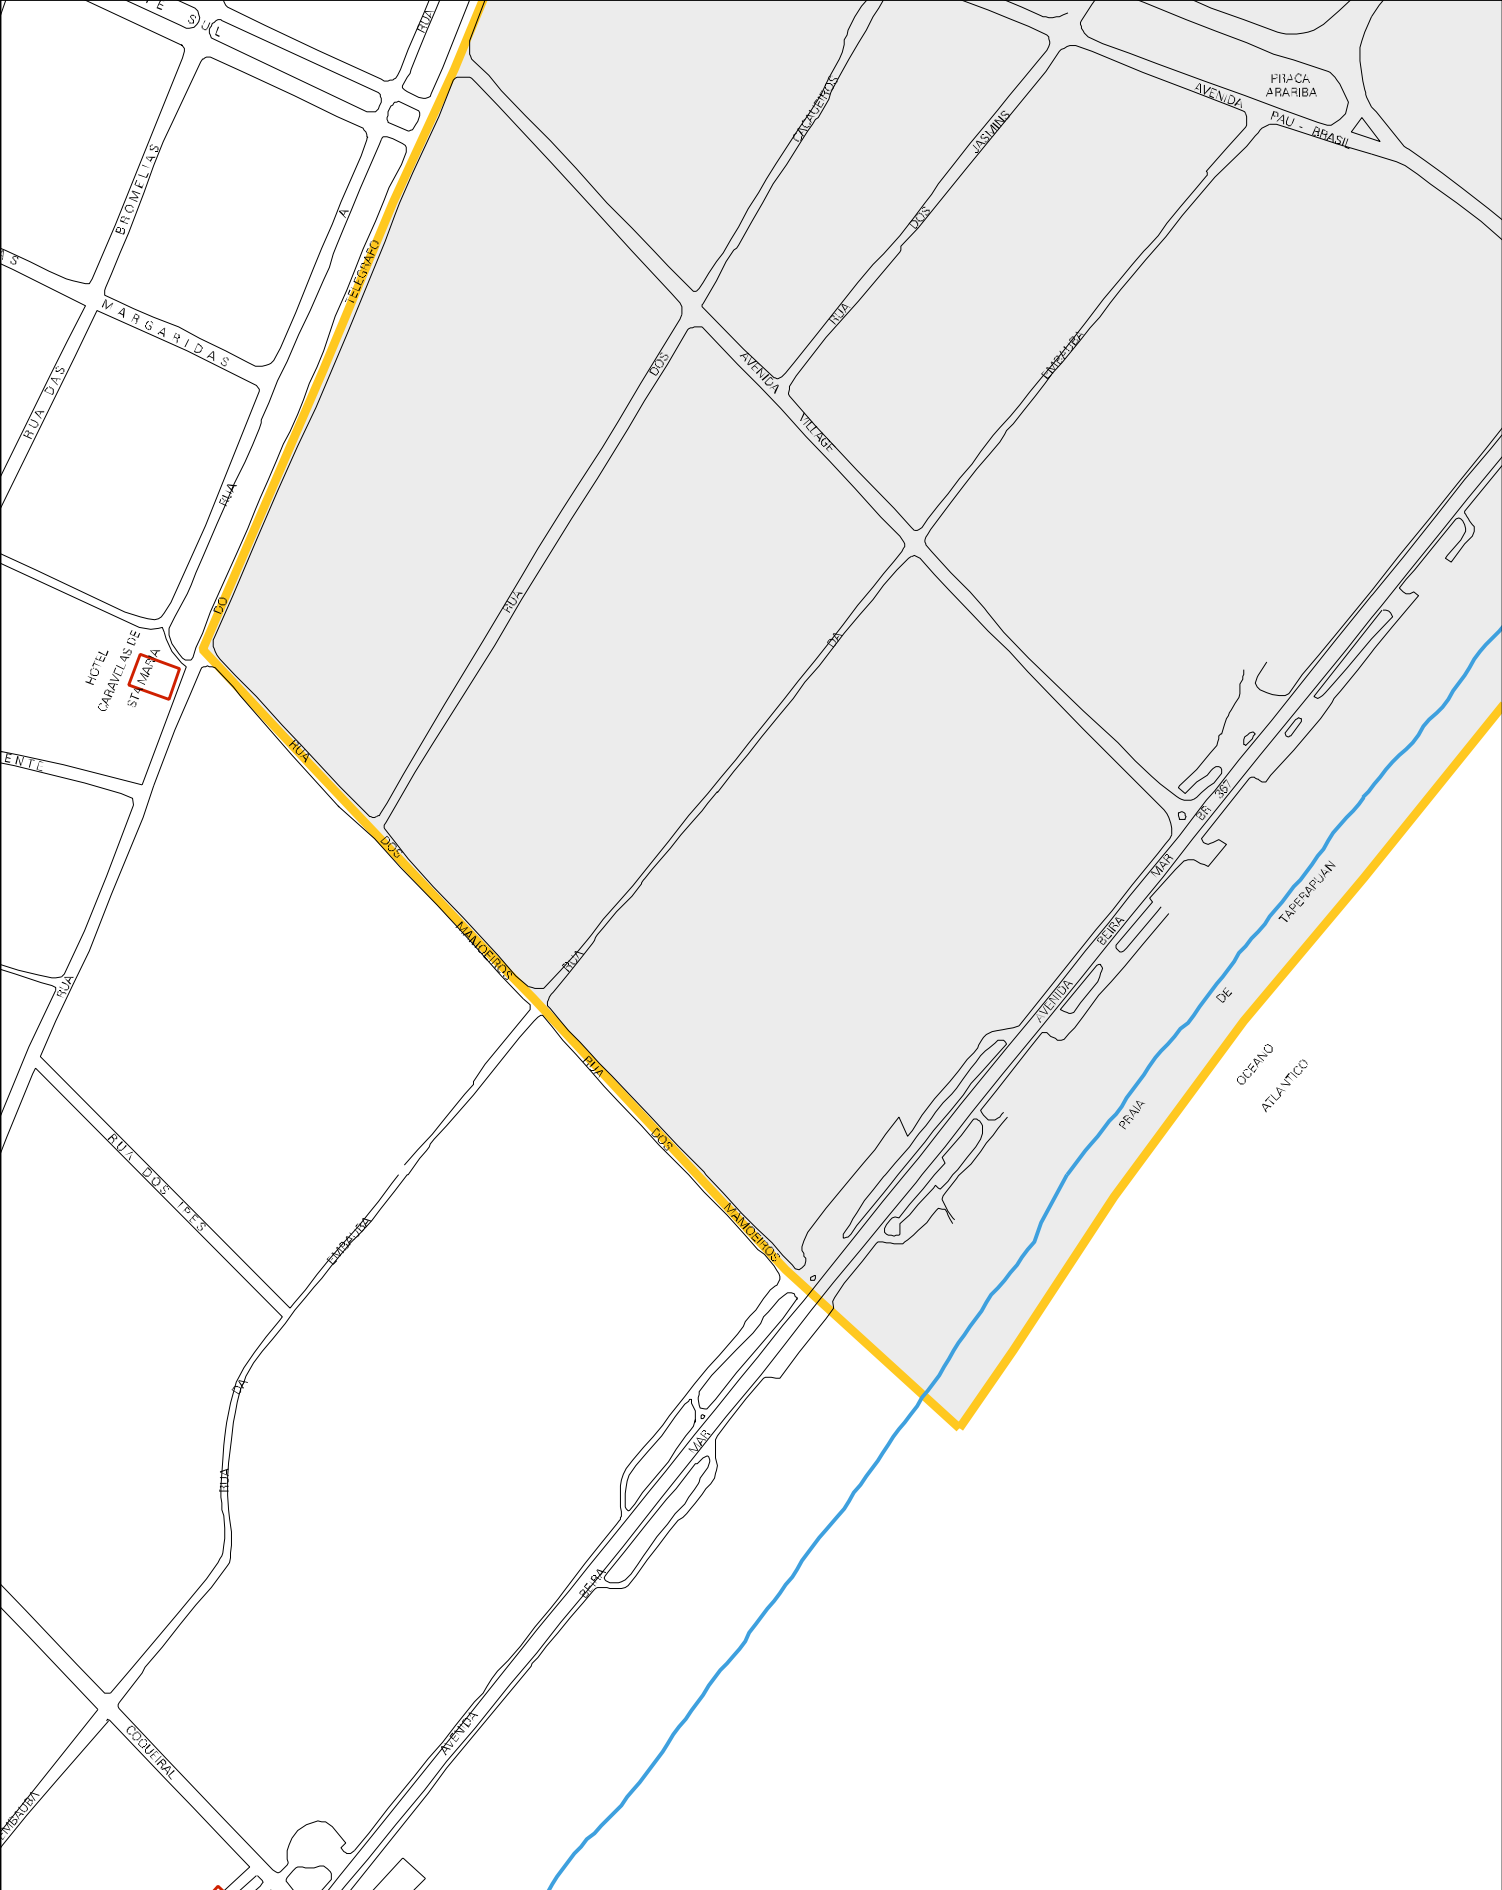

CENTRO DE LAZER
BARRA MARES

ESTADO DA BAHIA
MAPA DE SETOR URBANO - MSU
ESCALA: 1 : 4078