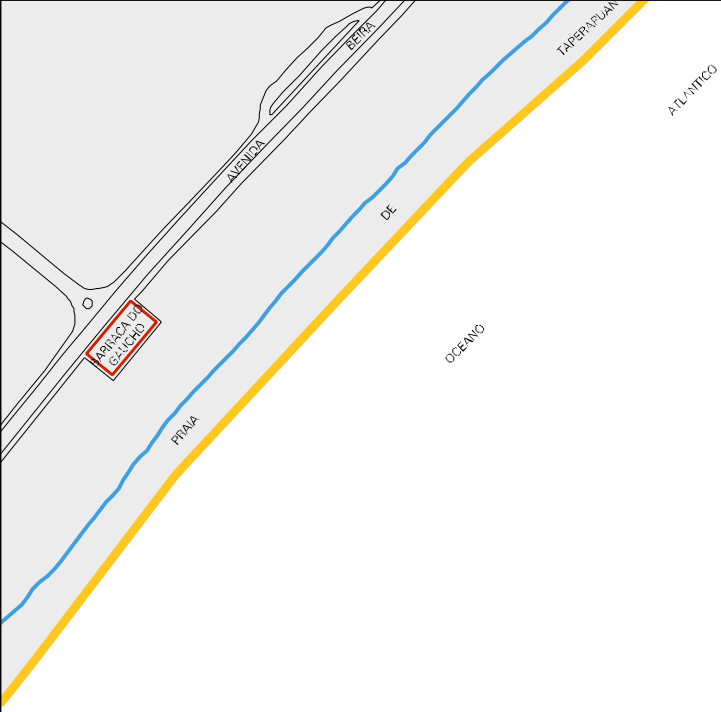

CENTRO DE LAZER
BARRA MARES

ESTADO DA BAHIA
MAPA DE SETOR URBANO - MSU
ESCALA: 1 : 4078