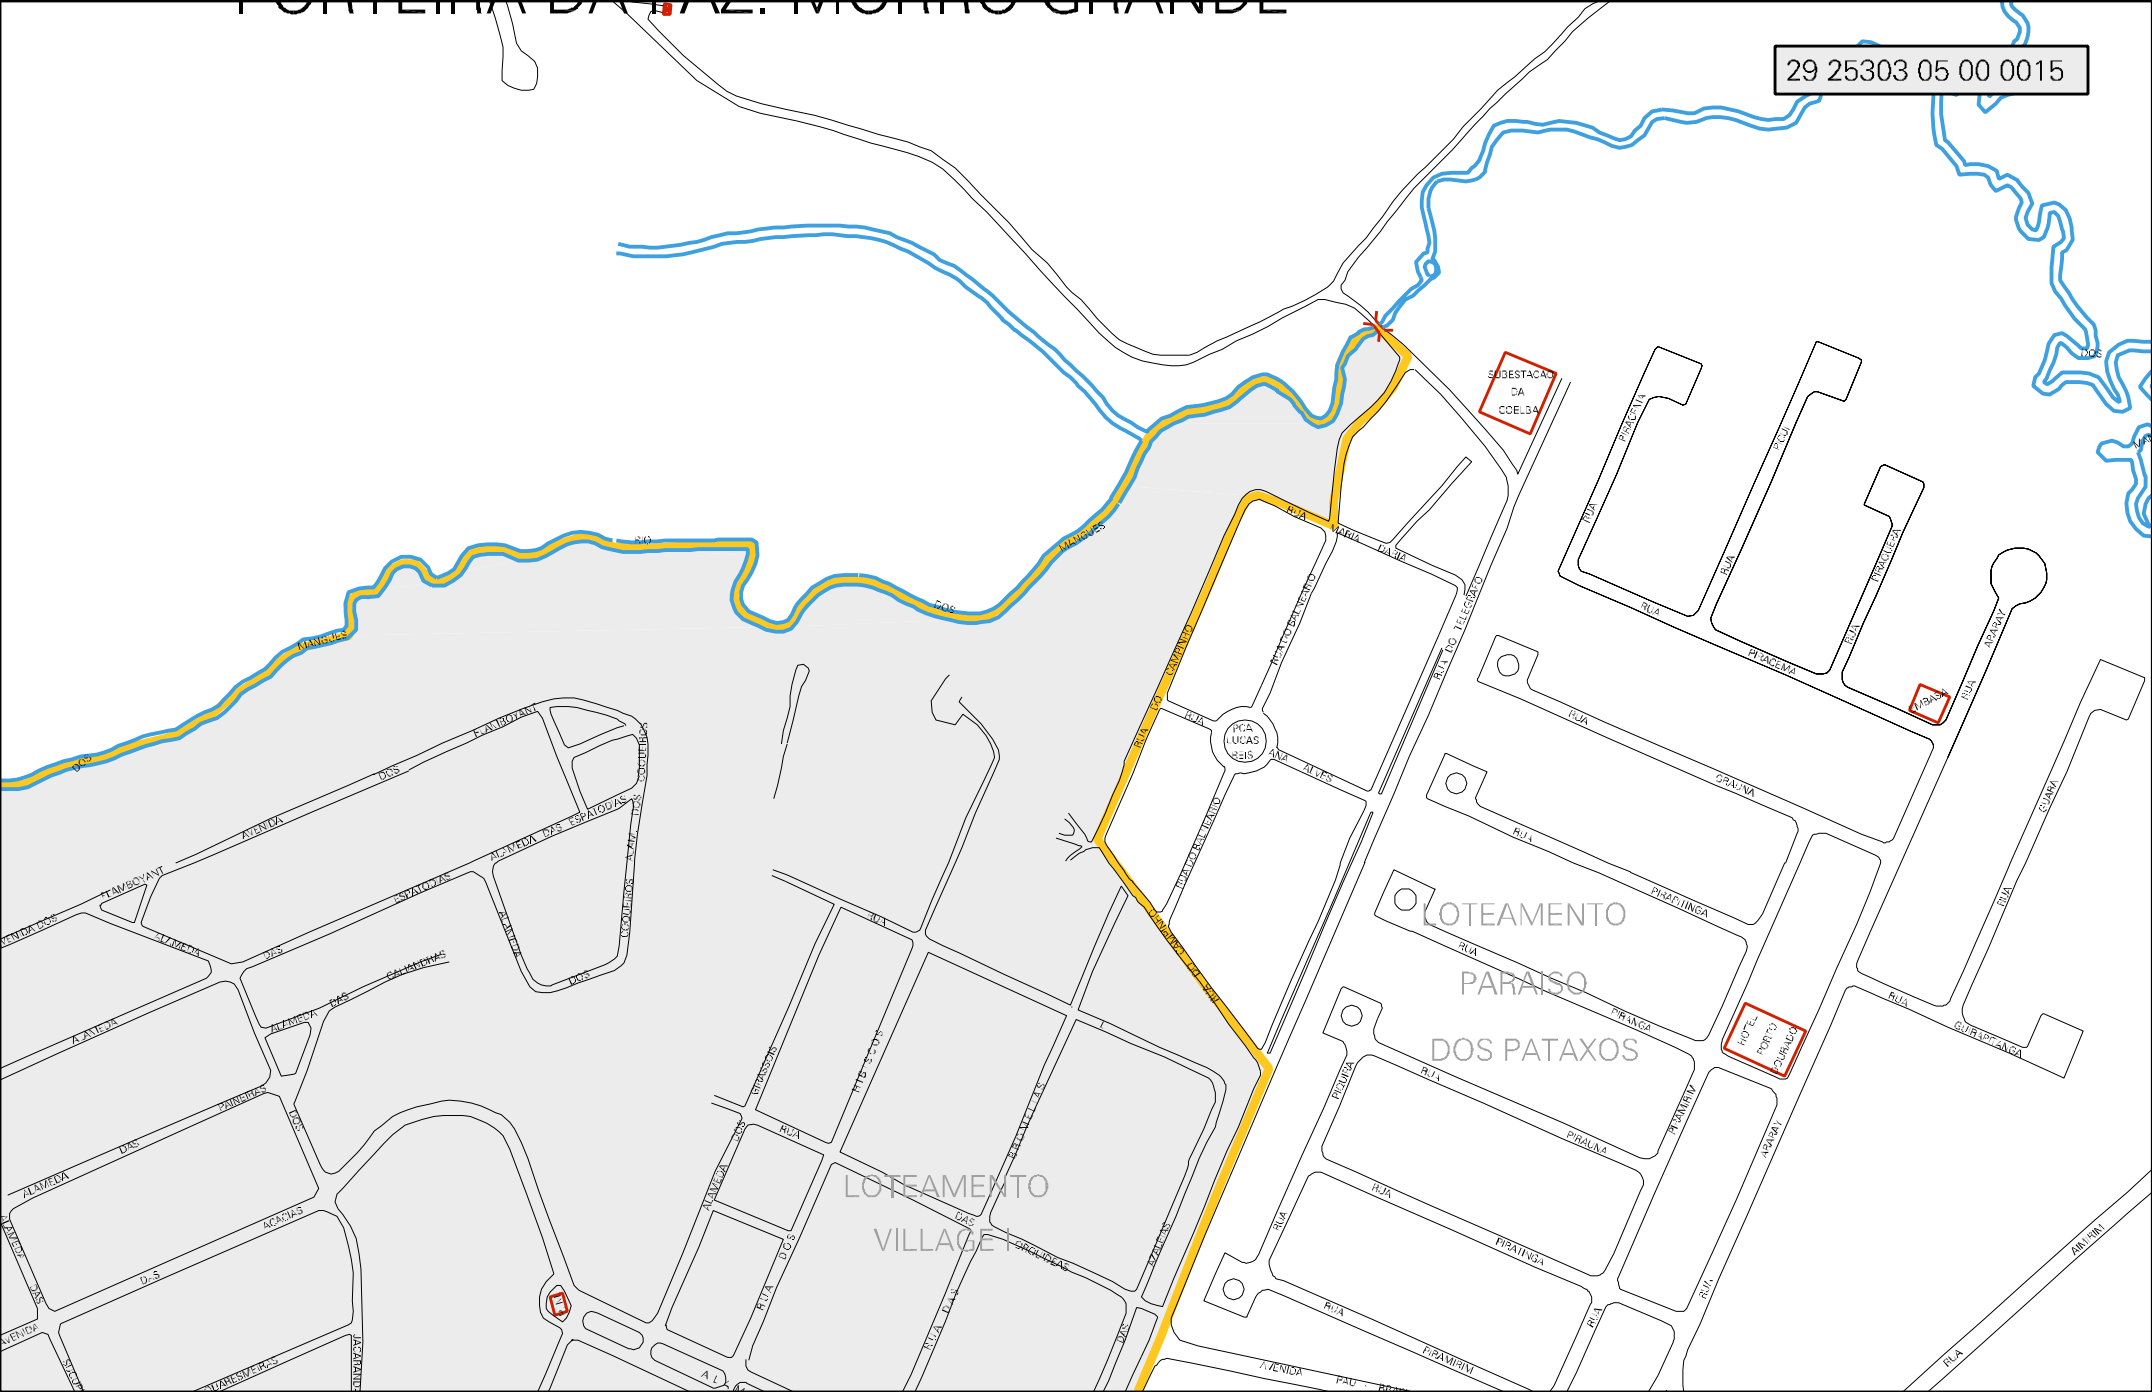

FORTEIRA DA FAZ. PIEDADE

LOTEAMENTO PROJETO PROJETO PROJETO PROJETO PROJETO PROJETO PROJETO PROJETO PROJETO PROJETO

LOTEAMENTO

29 25303 05 00 0015

CENSO AGROPECUARIO 2008
CONTAGEM DA POPULAÇÃO 2007

MUNICIPIO: 25303 - PORTO SEGURO
DISTRITO: 05 - PORTO SEGURO
SUBDISTRITO: 00
SETOR: 0015 SITUACAO: 10

ESTADO DA BAHIA
MAPA DE SETOR URBANO - MSU
ESCALA: 1 : 4825