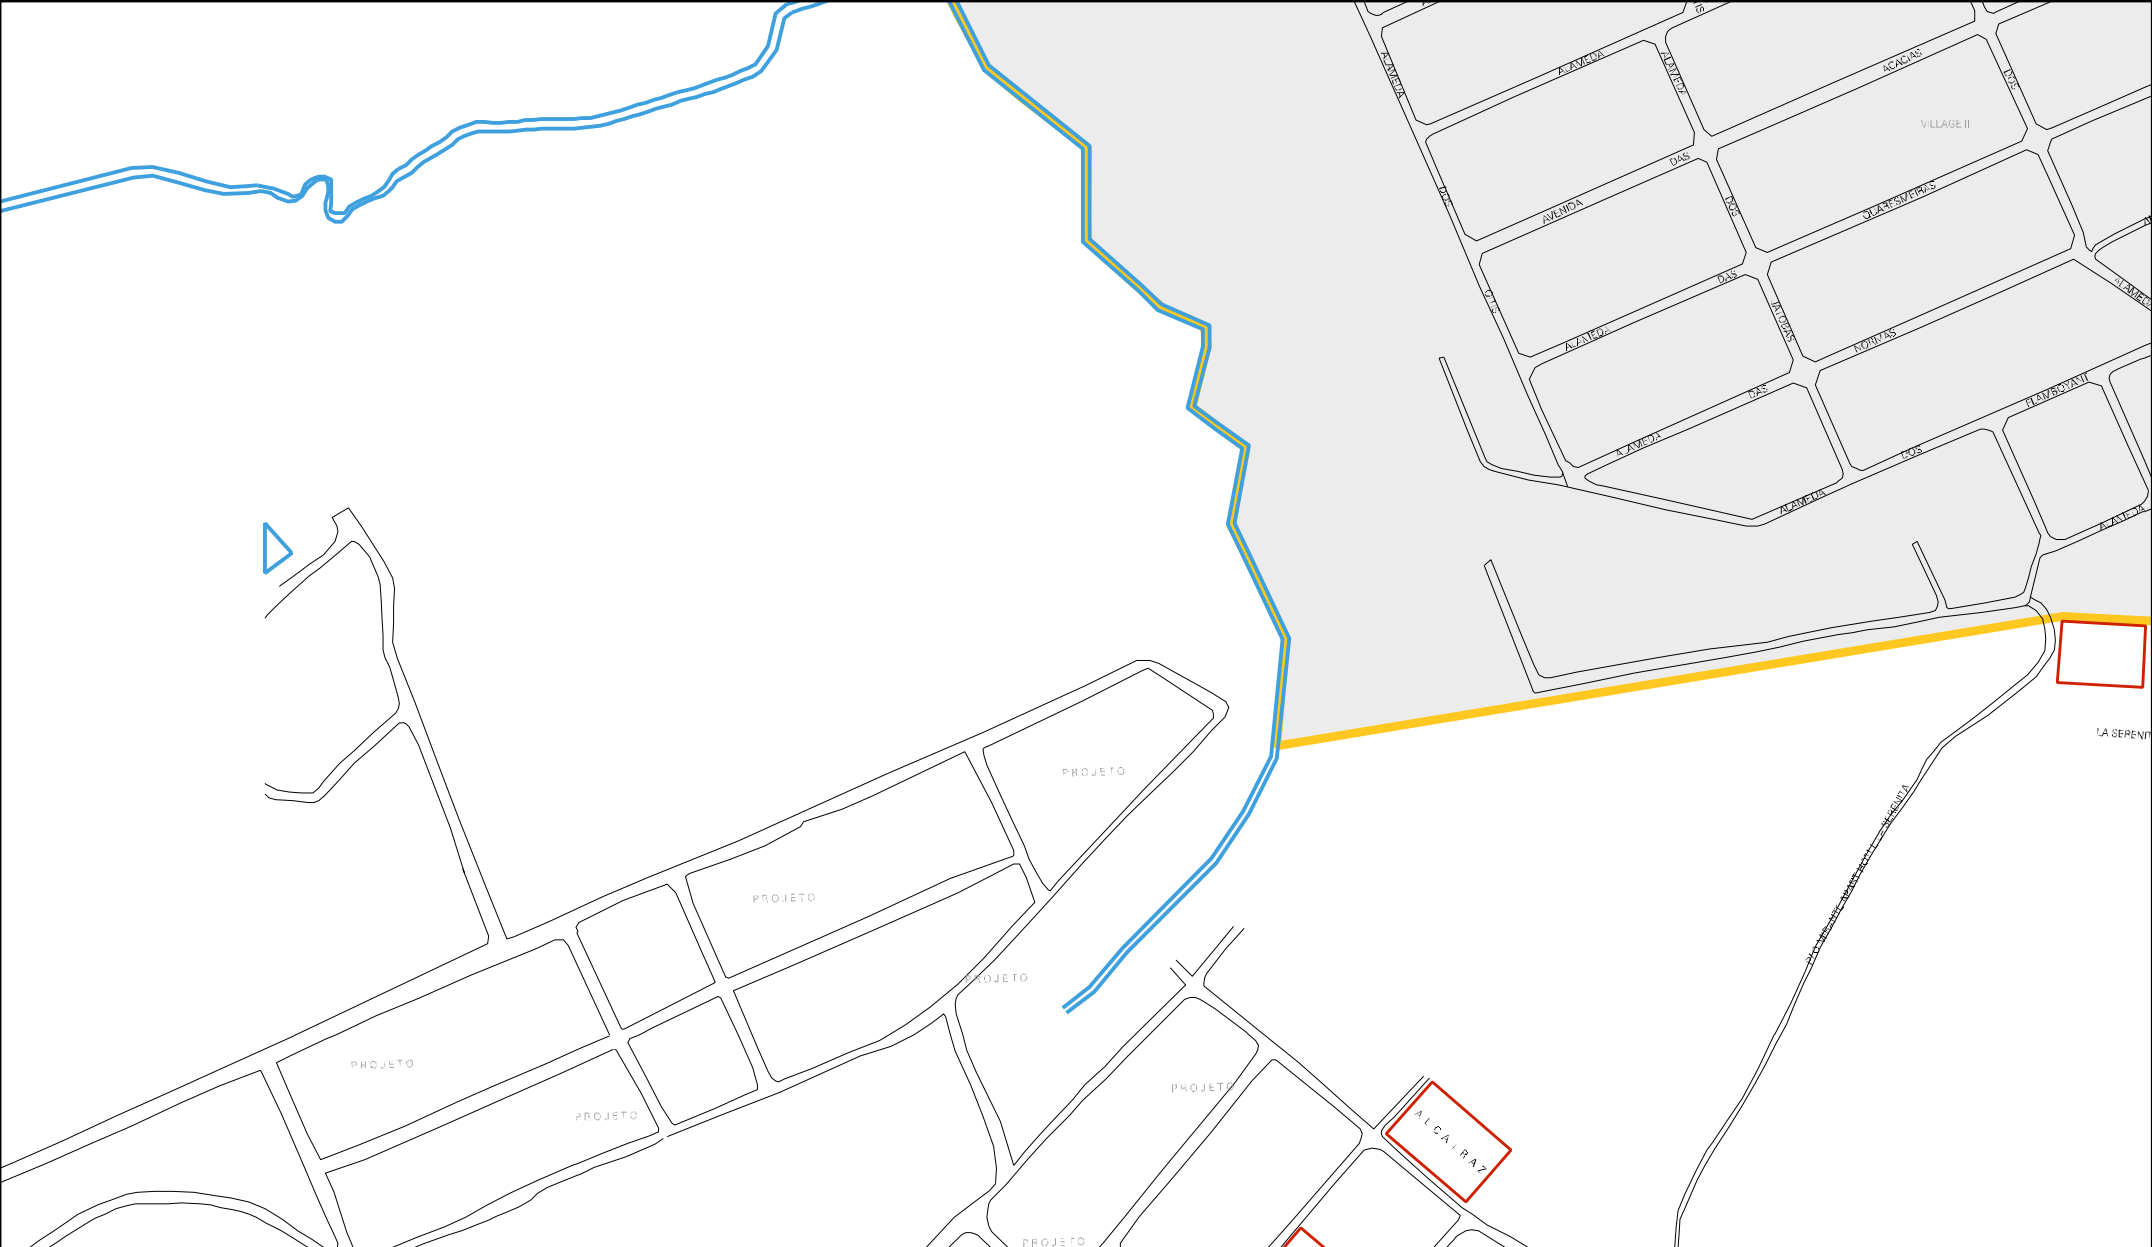

FORTEIRA DA FAZ. PIEDADE

LOTEAMENTO PROJETO PROJETO PROJETO PROJETO PROJETO PROJETO PROJETO PROJETO PROJETO PROJETO

LOTEAMENTO

29 25303 05 00 0015

CENSO AGROPECUARIO 2008
CONTAGEM DA POPULAÇÃO 2007

MUNICIPIO: 25303 - PORTO SEGURO
DISTRITO: 05 - PORTO SEGURO
SUBDISTRITO: 00
SETOR: 0015 SITUACAO: 10

ESTADO DA BAHIA
MAPA DE SETOR URBANO - MSU
ESCALA: 1 : 4825