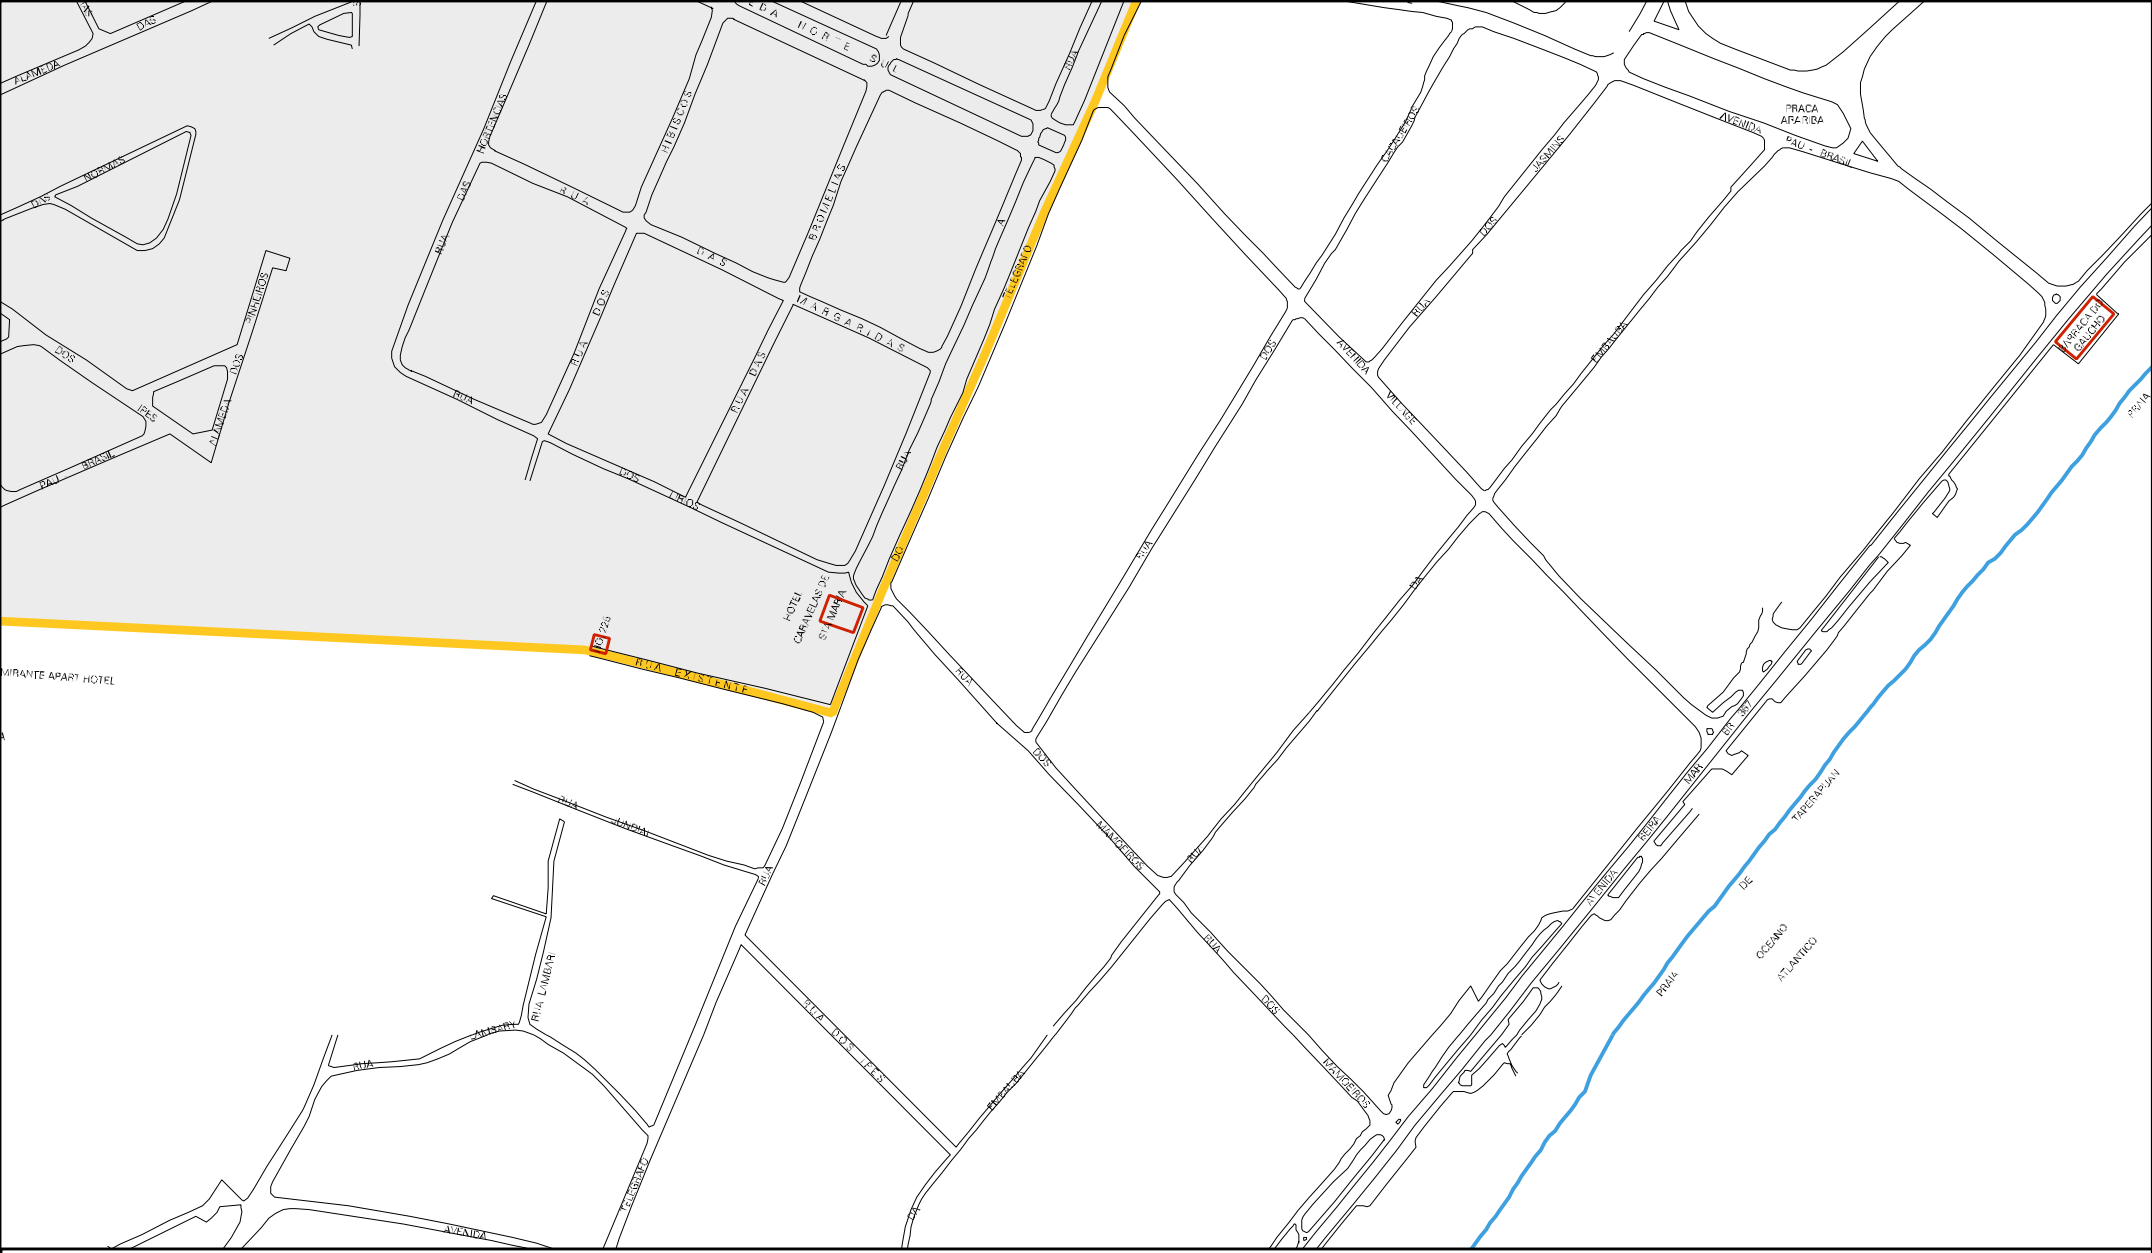

FORTEIRA DA FAZ. PIEDADE

LOTEAMENTO PROJETO PROJETO PROJETO PROJETO PROJETO PROJETO PROJETO PROJETO PROJETO PROJETO

LOTEAMENTO

29 25303 05 00 0015

CENSO AGROPECUARIO 2008
CONTAGEM DA POPULAÇÃO 2007

MUNICIPIO: 25303 - PORTO SEGURO
DISTRITO: 05 - PORTO SEGURO
SUBDISTRITO: 00
SETOR: 0015 SITUACAO: 10

ESTADO DA BAHIA
MAPA DE SETOR URBANO - MSU
ESCALA: 1 : 4825