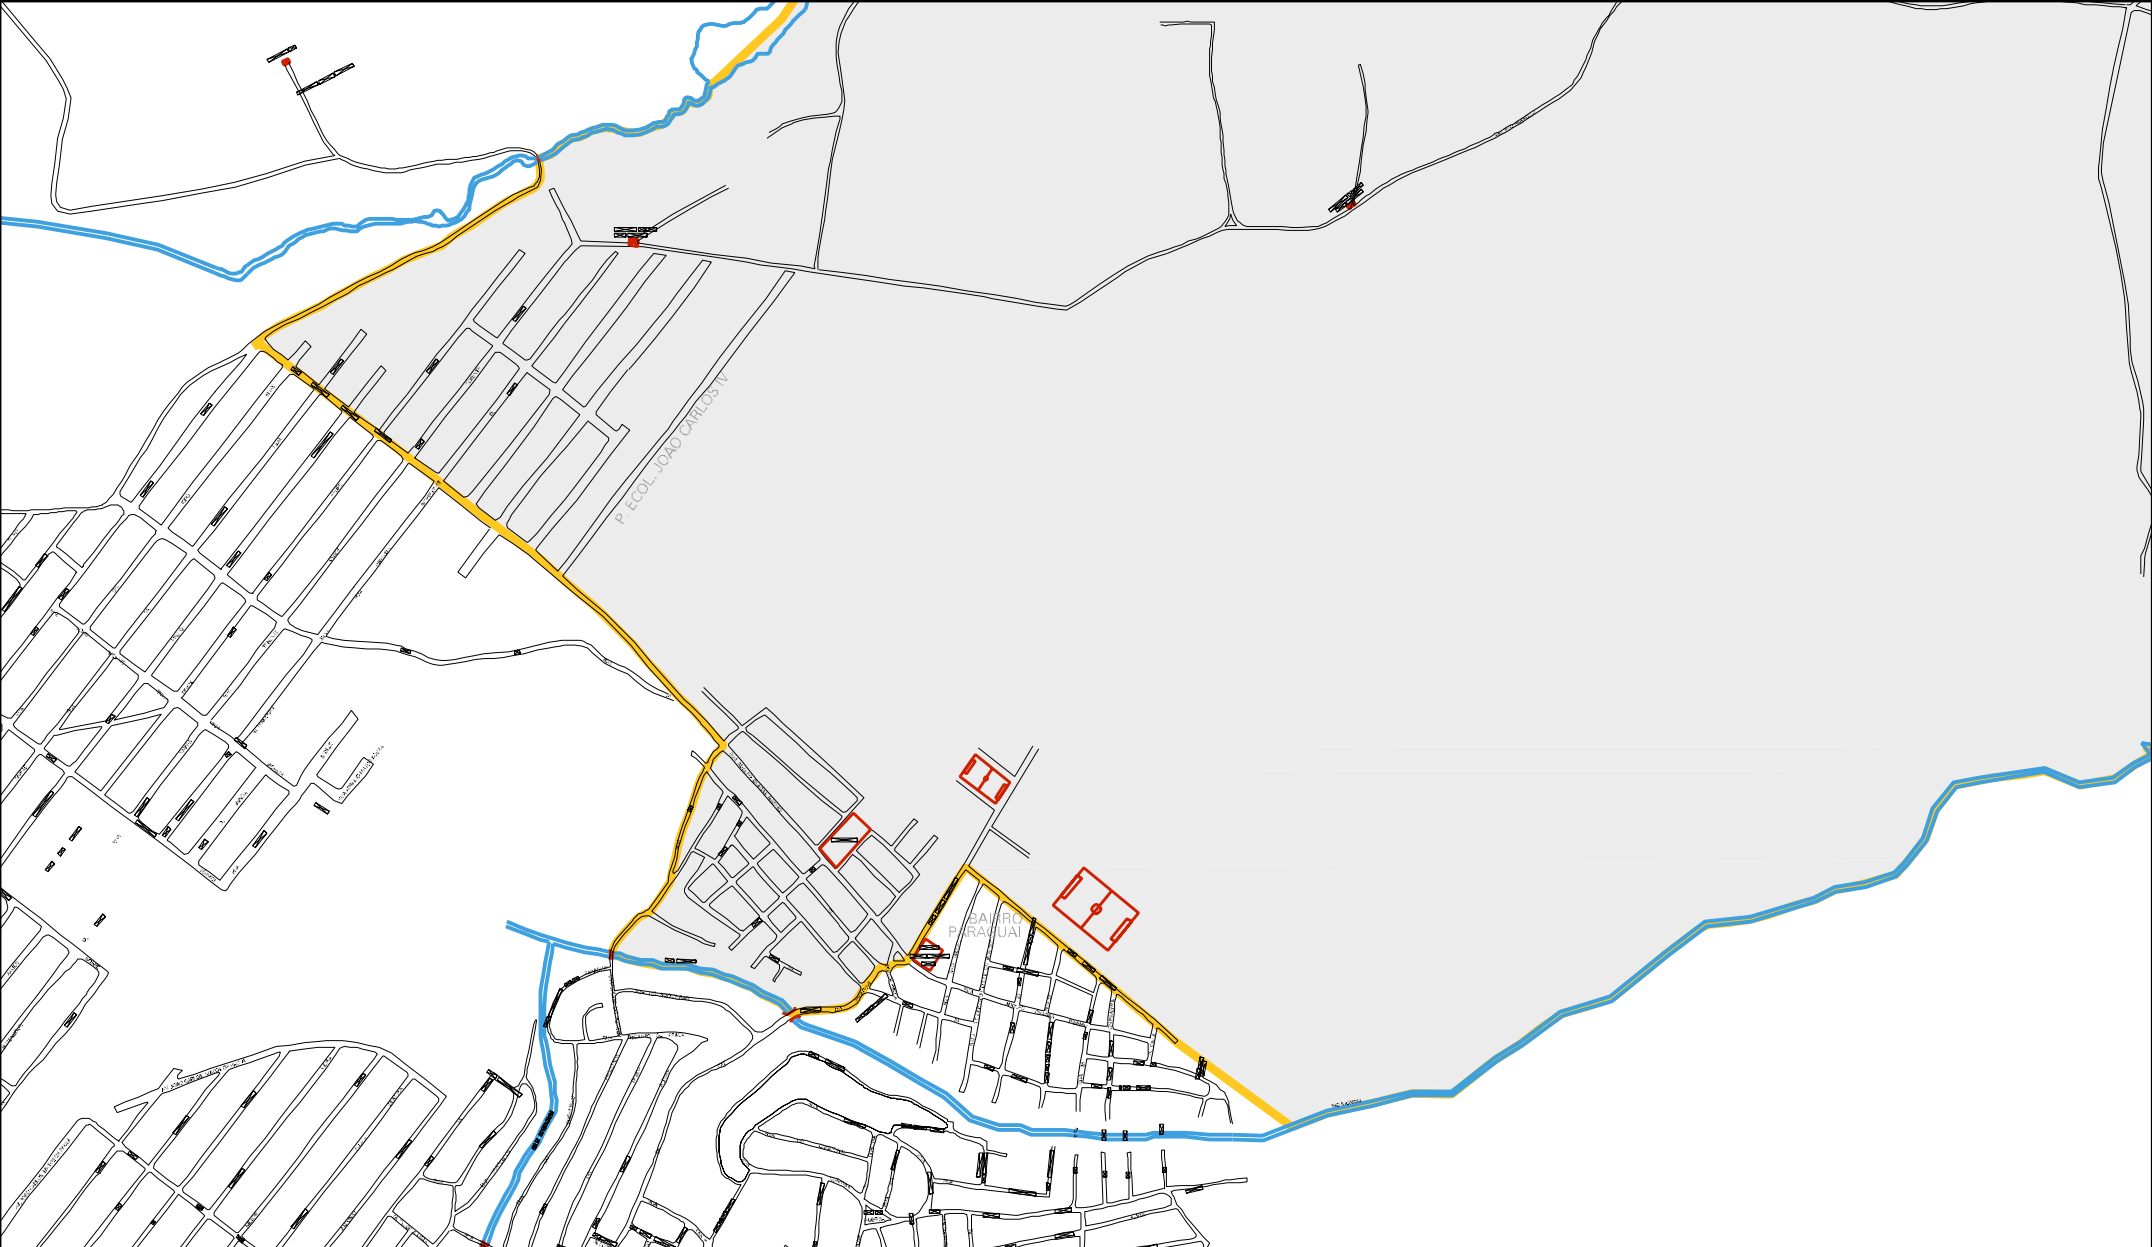

29 25303 05 00 0016

CENSO AGROPECUARIO 2006
CONTAGEM DA POPULAÇÃO 2007

MUNICIPIO: 25303 - PORTO SEGURO
DISTRITO: 05 - PORTO SEGURO
SUBDISTRITO: 00
SETOR: 0016 SITUACAO: 10

ESTADO DA BAHIA
MAPA DE SETOR URBANO - MSU
ESCALA: 1 : 9968