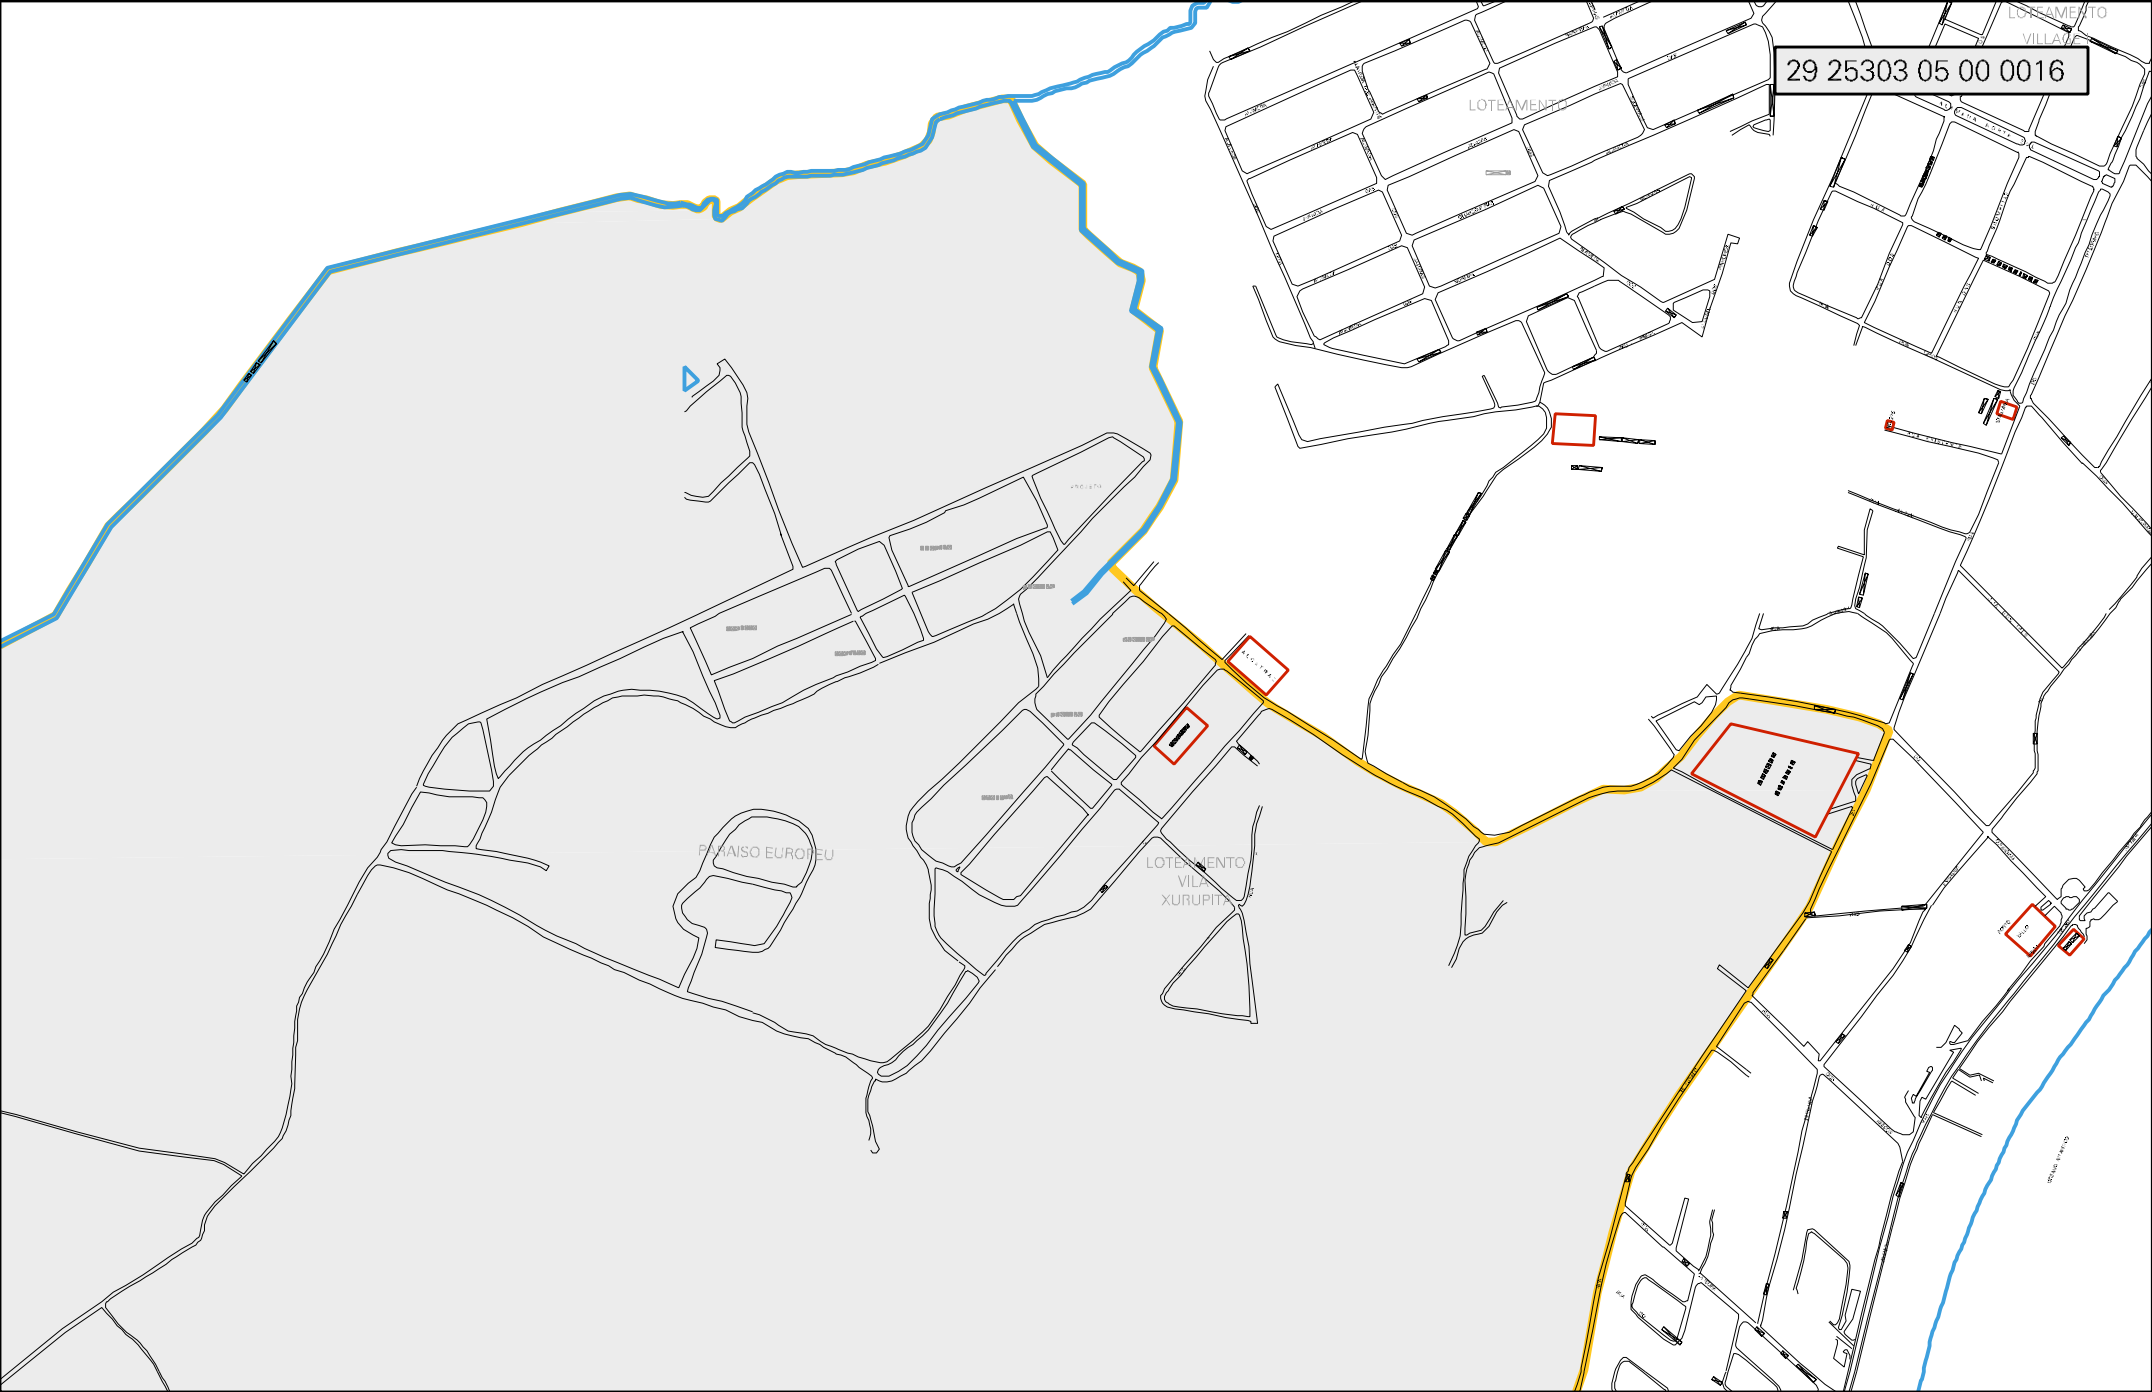

29 25303 05 00 0016

CENSO AGROPECUARIO 2006
CONTAGEM DA POPULAÇÃO 2007

MUNICIPIO: 25303 - PORTO SEGURO
DISTRITO: 05 - PORTO SEGURO
SUBDISTRITO: 00
SETOR: 0016 SITUACAO: 10

ESTADO DA BAHIA
MAPA DE SETOR URBANO - MSU
ESCALA: 1 : 9968