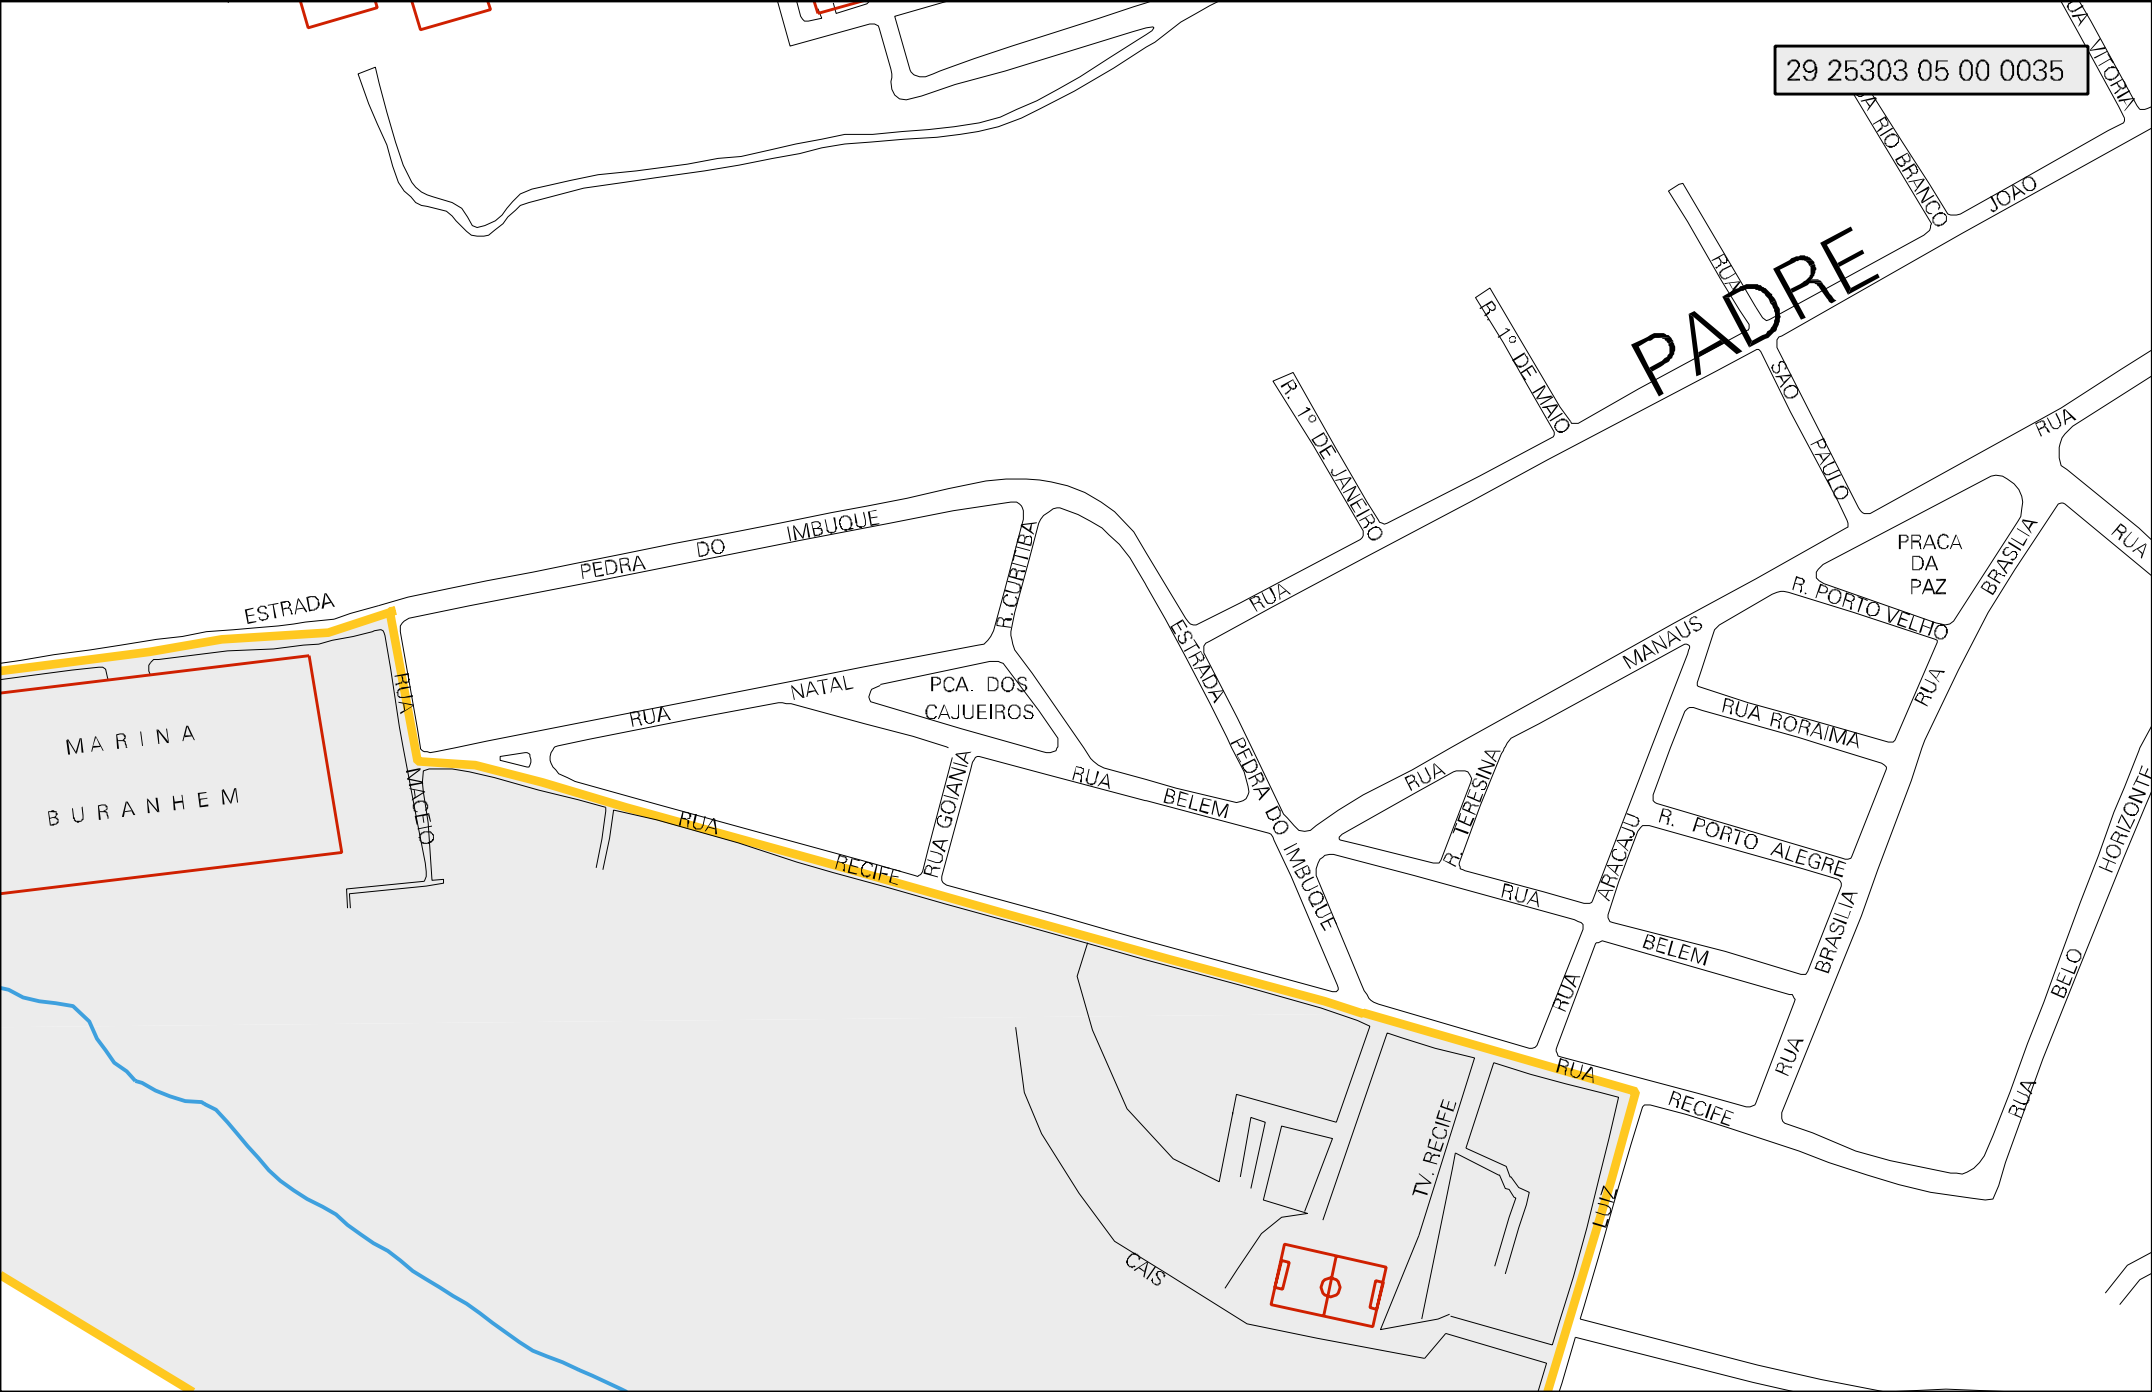

BURANHEM

29 25303 05 00 0035

PADRE

BURANHEM

RUA
SAO

ESTADO DA BAHIA
MAPA DE SETOR URBANO - MSU
ESCALA: 1 : 2436