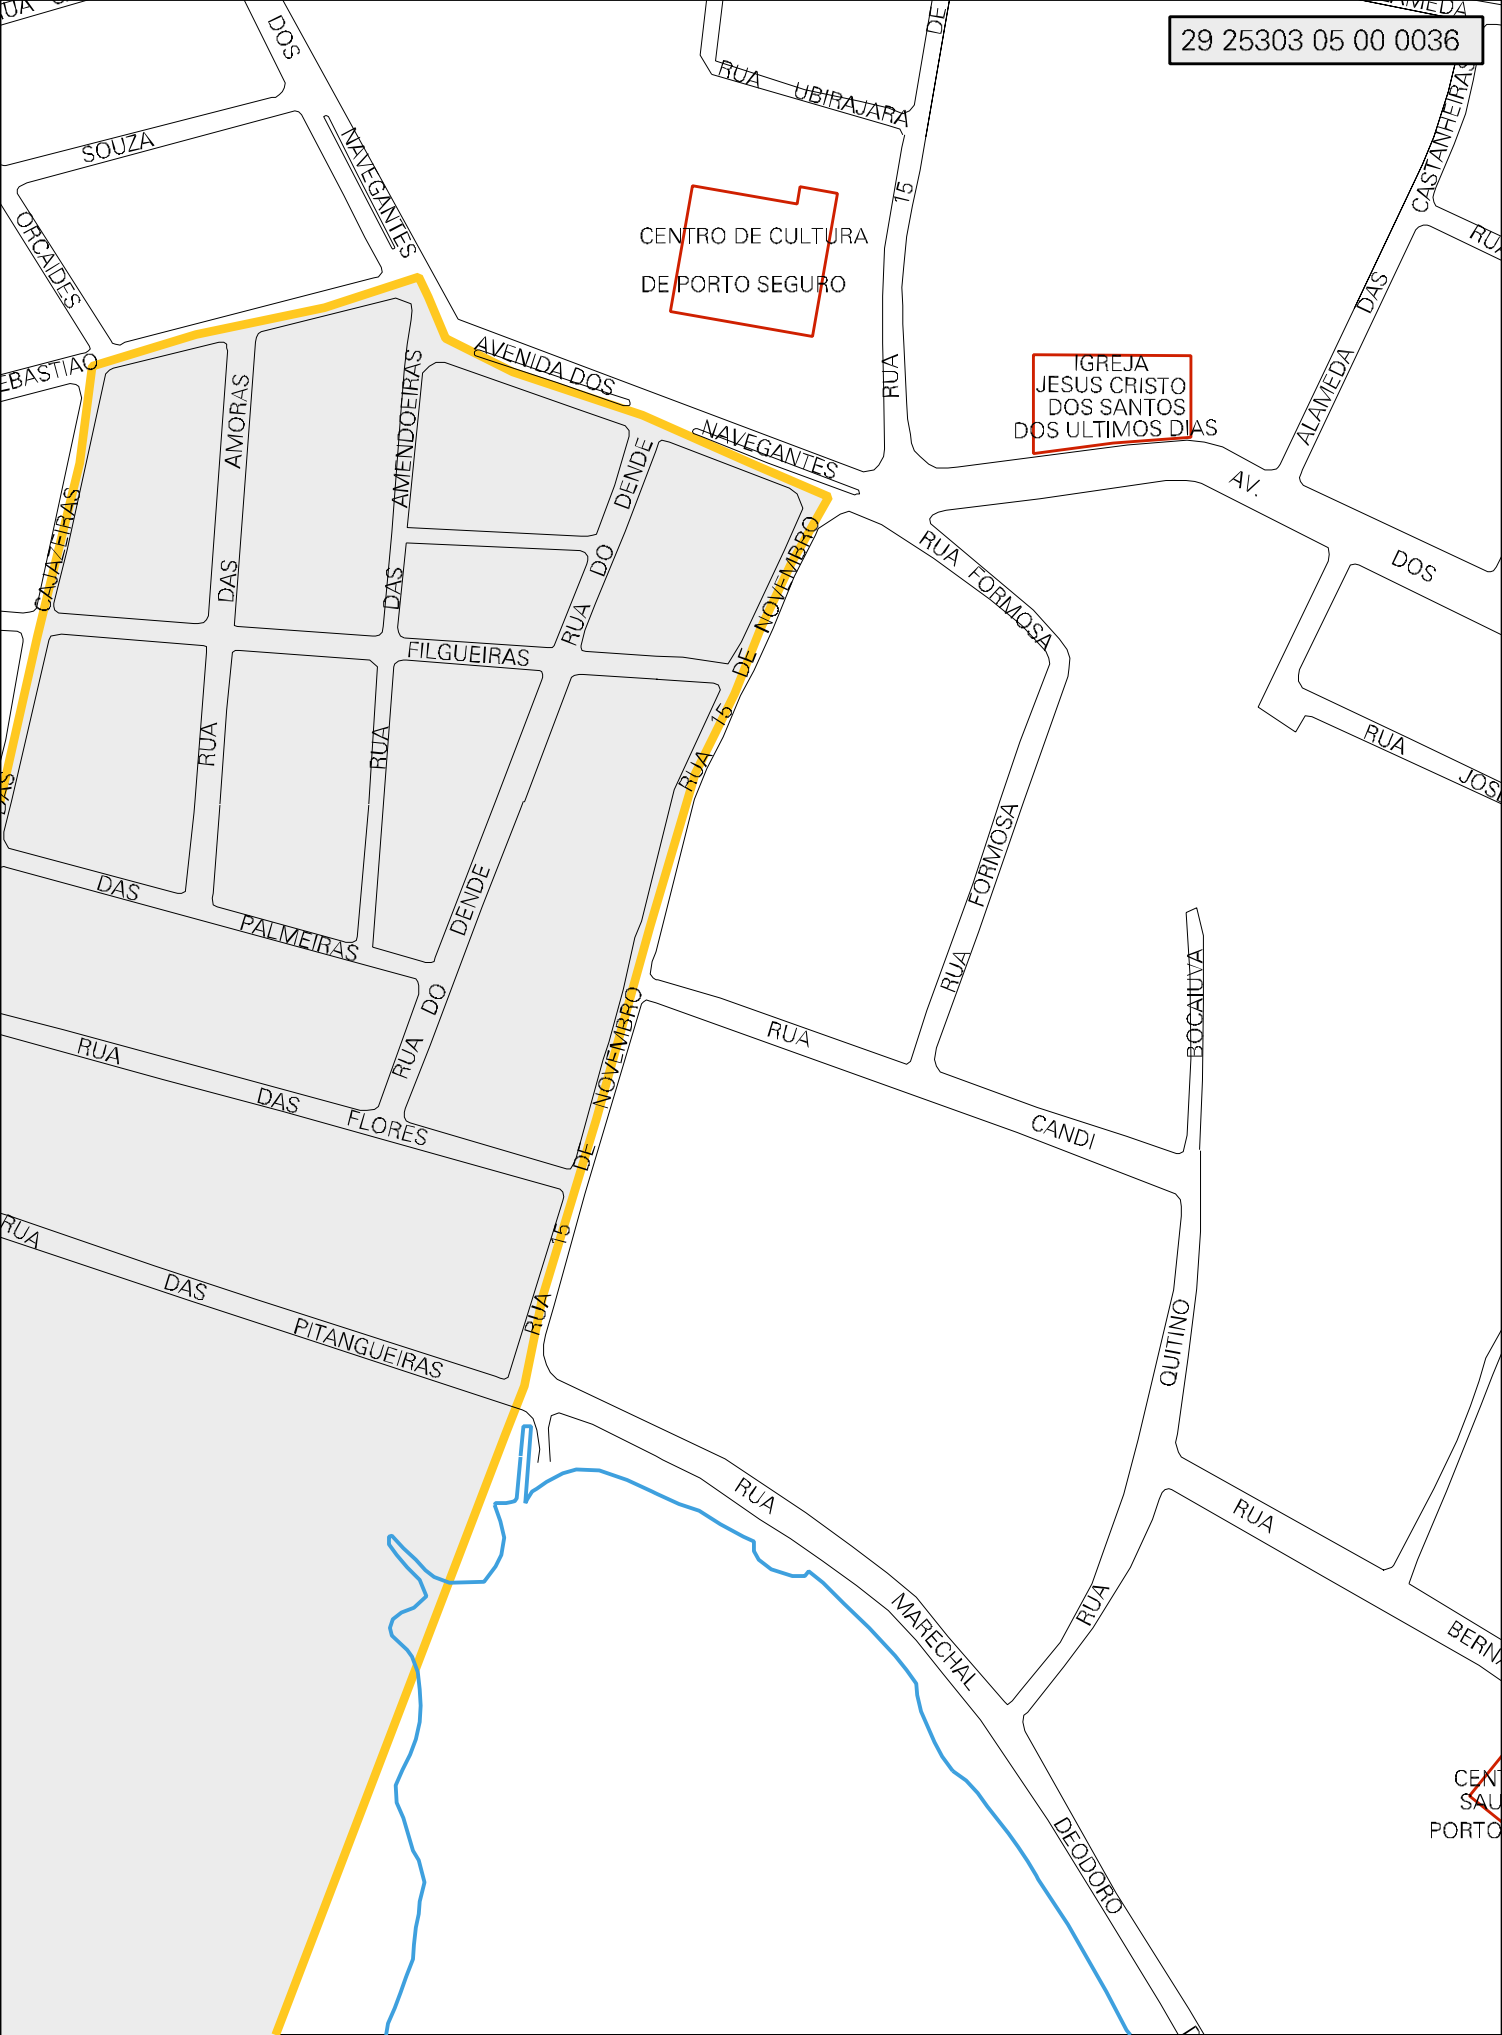

CENTRO DE CULTURA
DE PORTO SEGURO

IGREJA
JESUS CRISTO
DOS SANTOS
DOS ULTIMOS DIAS

CEN
SAU
PORTO

MANGUE

RUA FONSECA

PRACA DE SE

RUA VIRGILIA

ESTADO DA BAHIA
MAPA DE SETOR URBANO - MSU
ESCALA: 1 : 2240