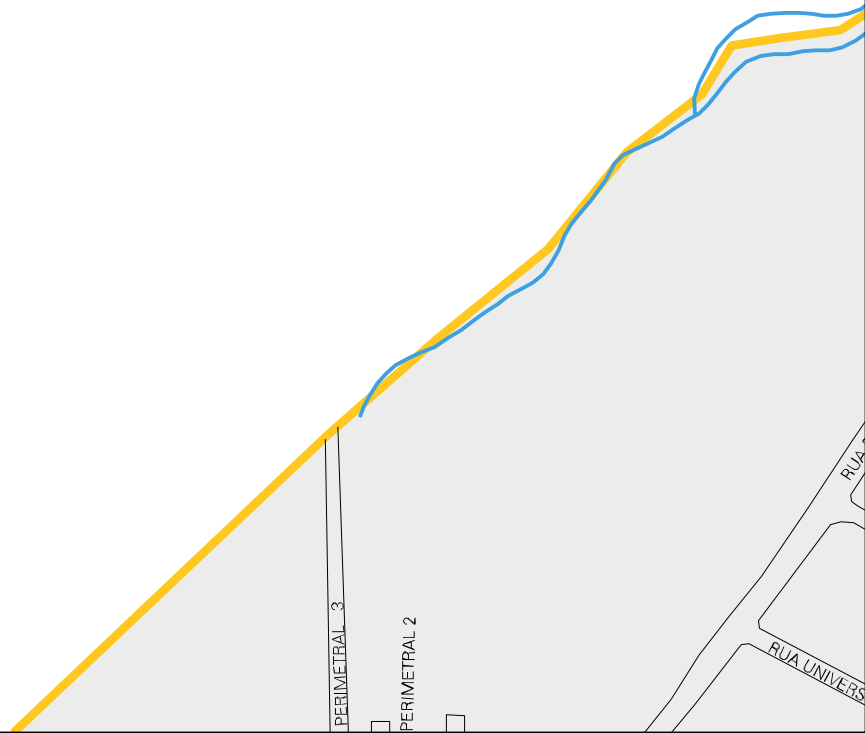

ALDEIA SANTO AMARO

PERIMETRAL 3

PERIMETRAL 2

RUA UNIVERS

RUA

MUNICIPIO: 25303 - PORTO SEGURO
 DISTRITO: 07 - ARRAIAL D'AJUDA
 SUBDISTRITO: 00
 SETOR: 0001 SITUACAO: 10

ESTADO DA BAHIA
MAPA DE SETOR URBANO - MSU
ESCALA: 1 : 2962