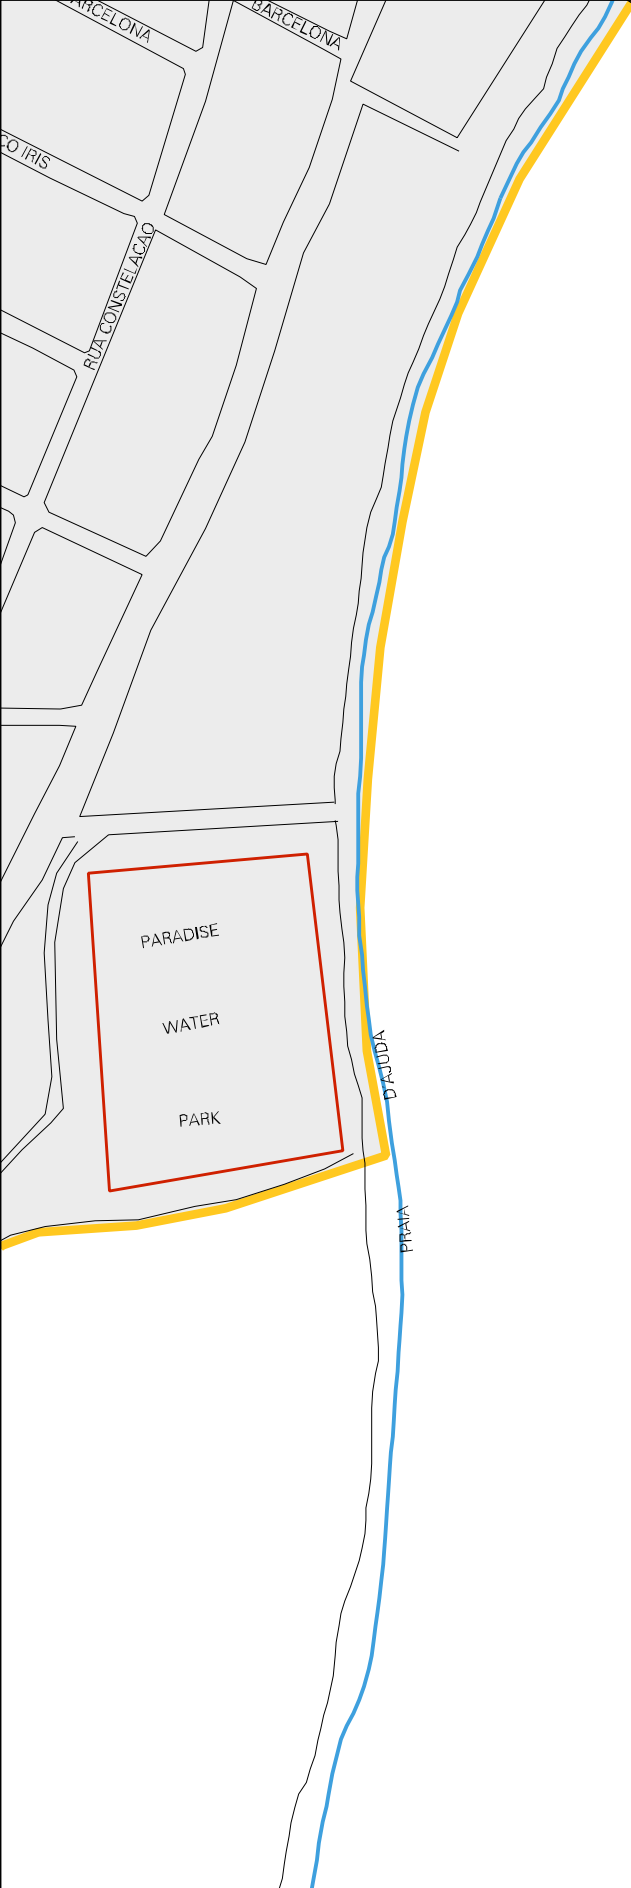

ALDEIA SANTO AMARO

PERIMETRAL 3

PERIMETRAL 2

RUA UNIVERS

RUA

MUNICIPIO: 25303 - PORTO SEGURO
 DISTRITO: 07 - ARRAIAL D'AJUDA
 SUBDISTRITO: 00
 SETOR: 0001 SITUACAO: 10

ESTADO DA BAHIA
MAPA DE SETOR URBANO - MSU
ESCALA: 1 : 2962