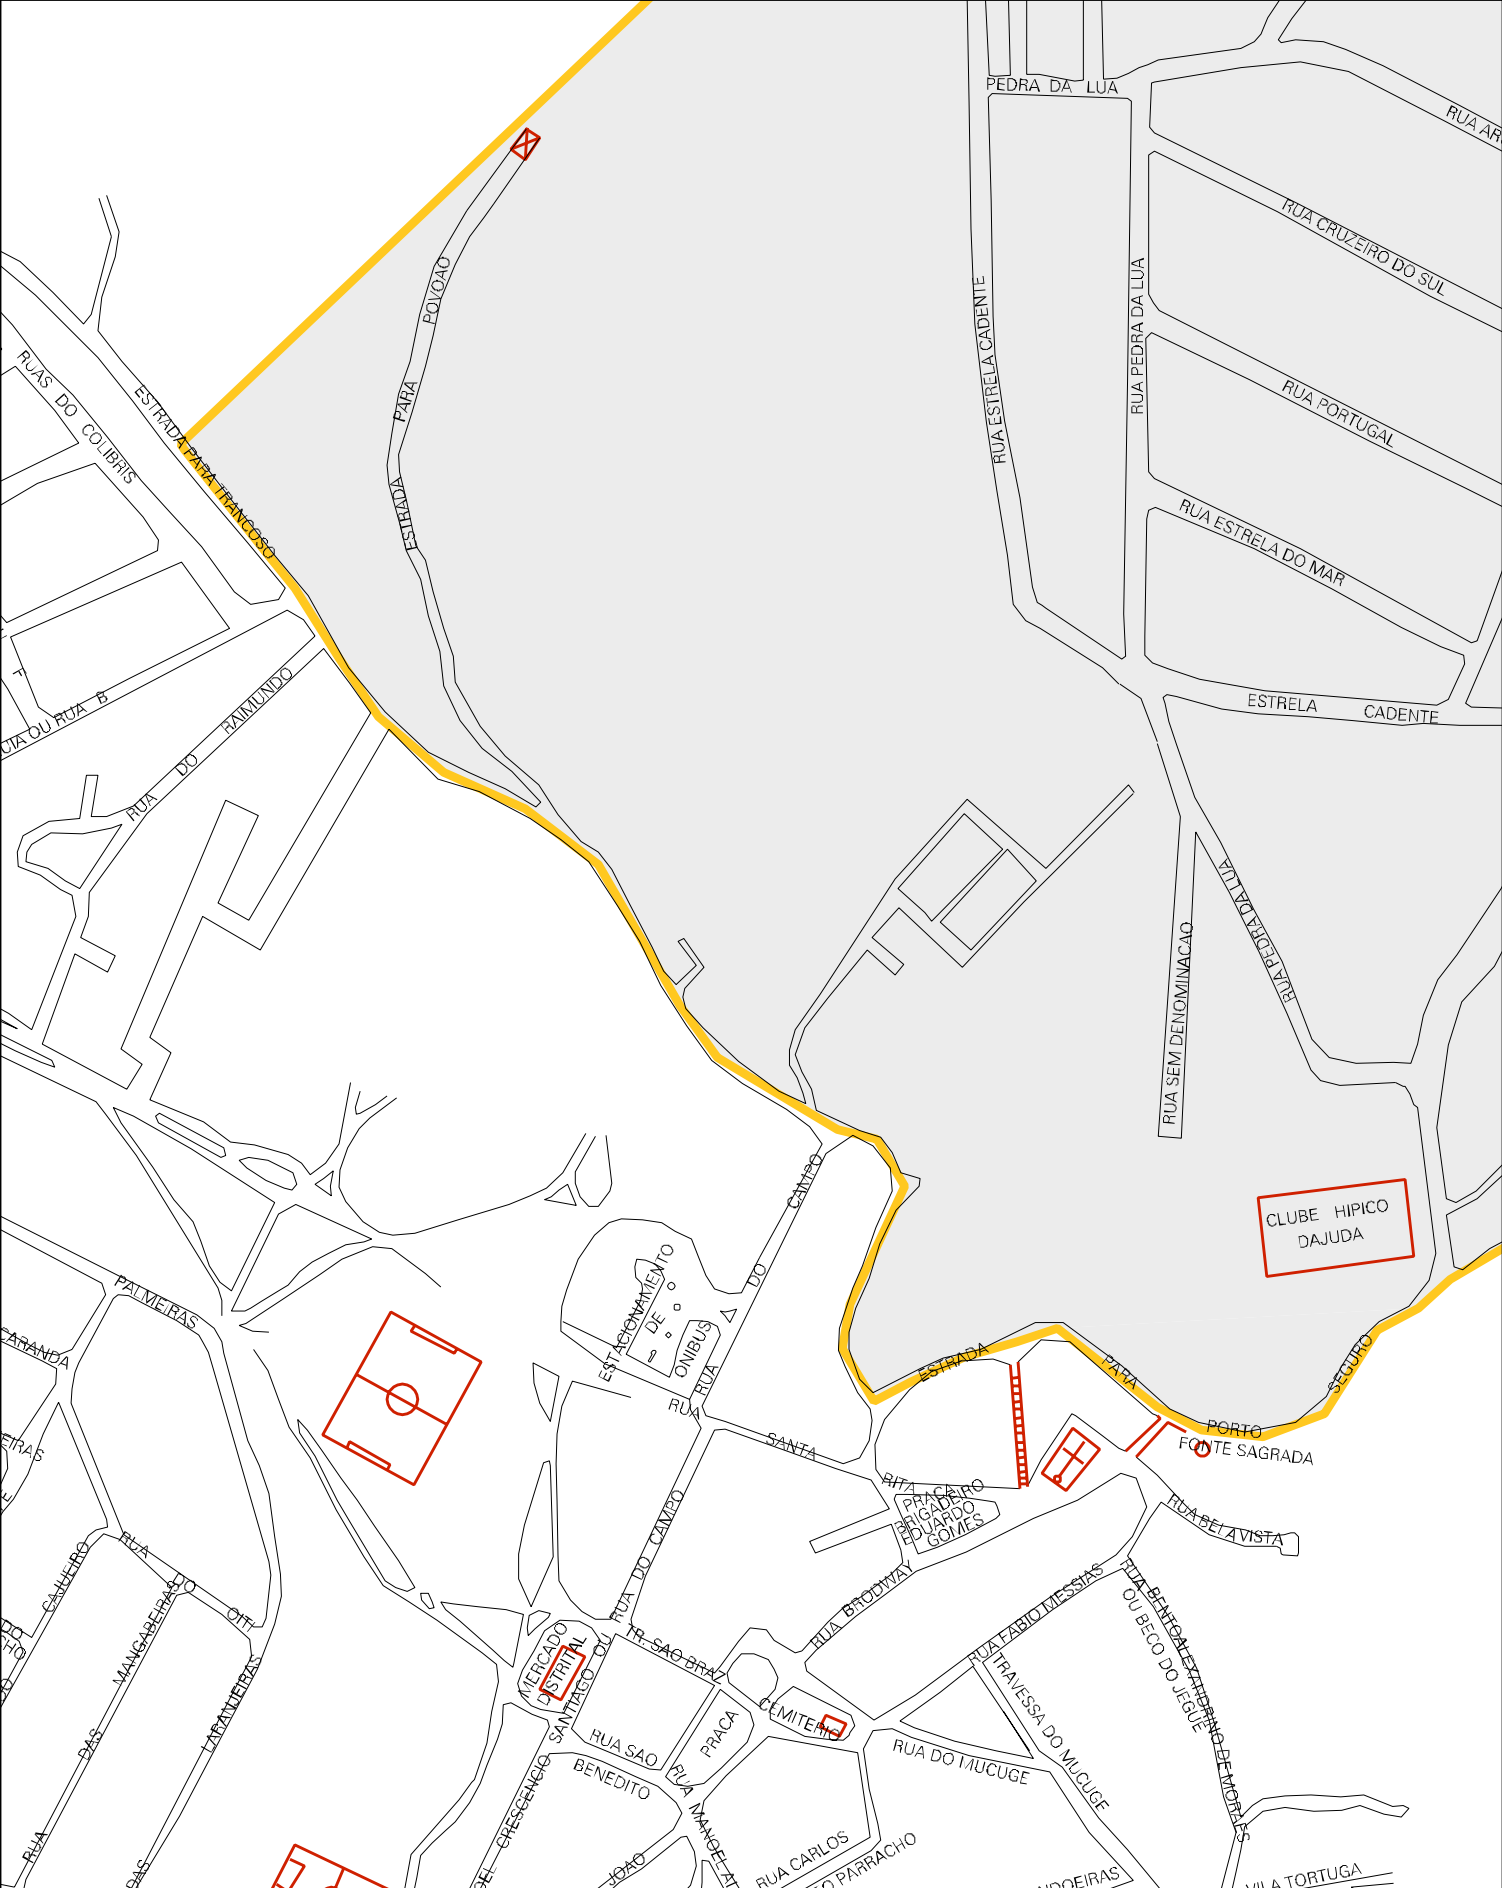

ALDEIA SANTO AMARO

PERIMETRAL 3

PERIMETRAL 2

RUA UNIVERS

RUA

MUNICIPIO: 25303 - PORTO SEGURO
 DISTRITO: 07 - ARRAIAL D'AJUDA
 SUBDISTRITO: 00
 SETOR: 0001 SITUACAO: 10

ESTADO DA BAHIA
MAPA DE SETOR URBANO - MSU
ESCALA: 1 : 2962