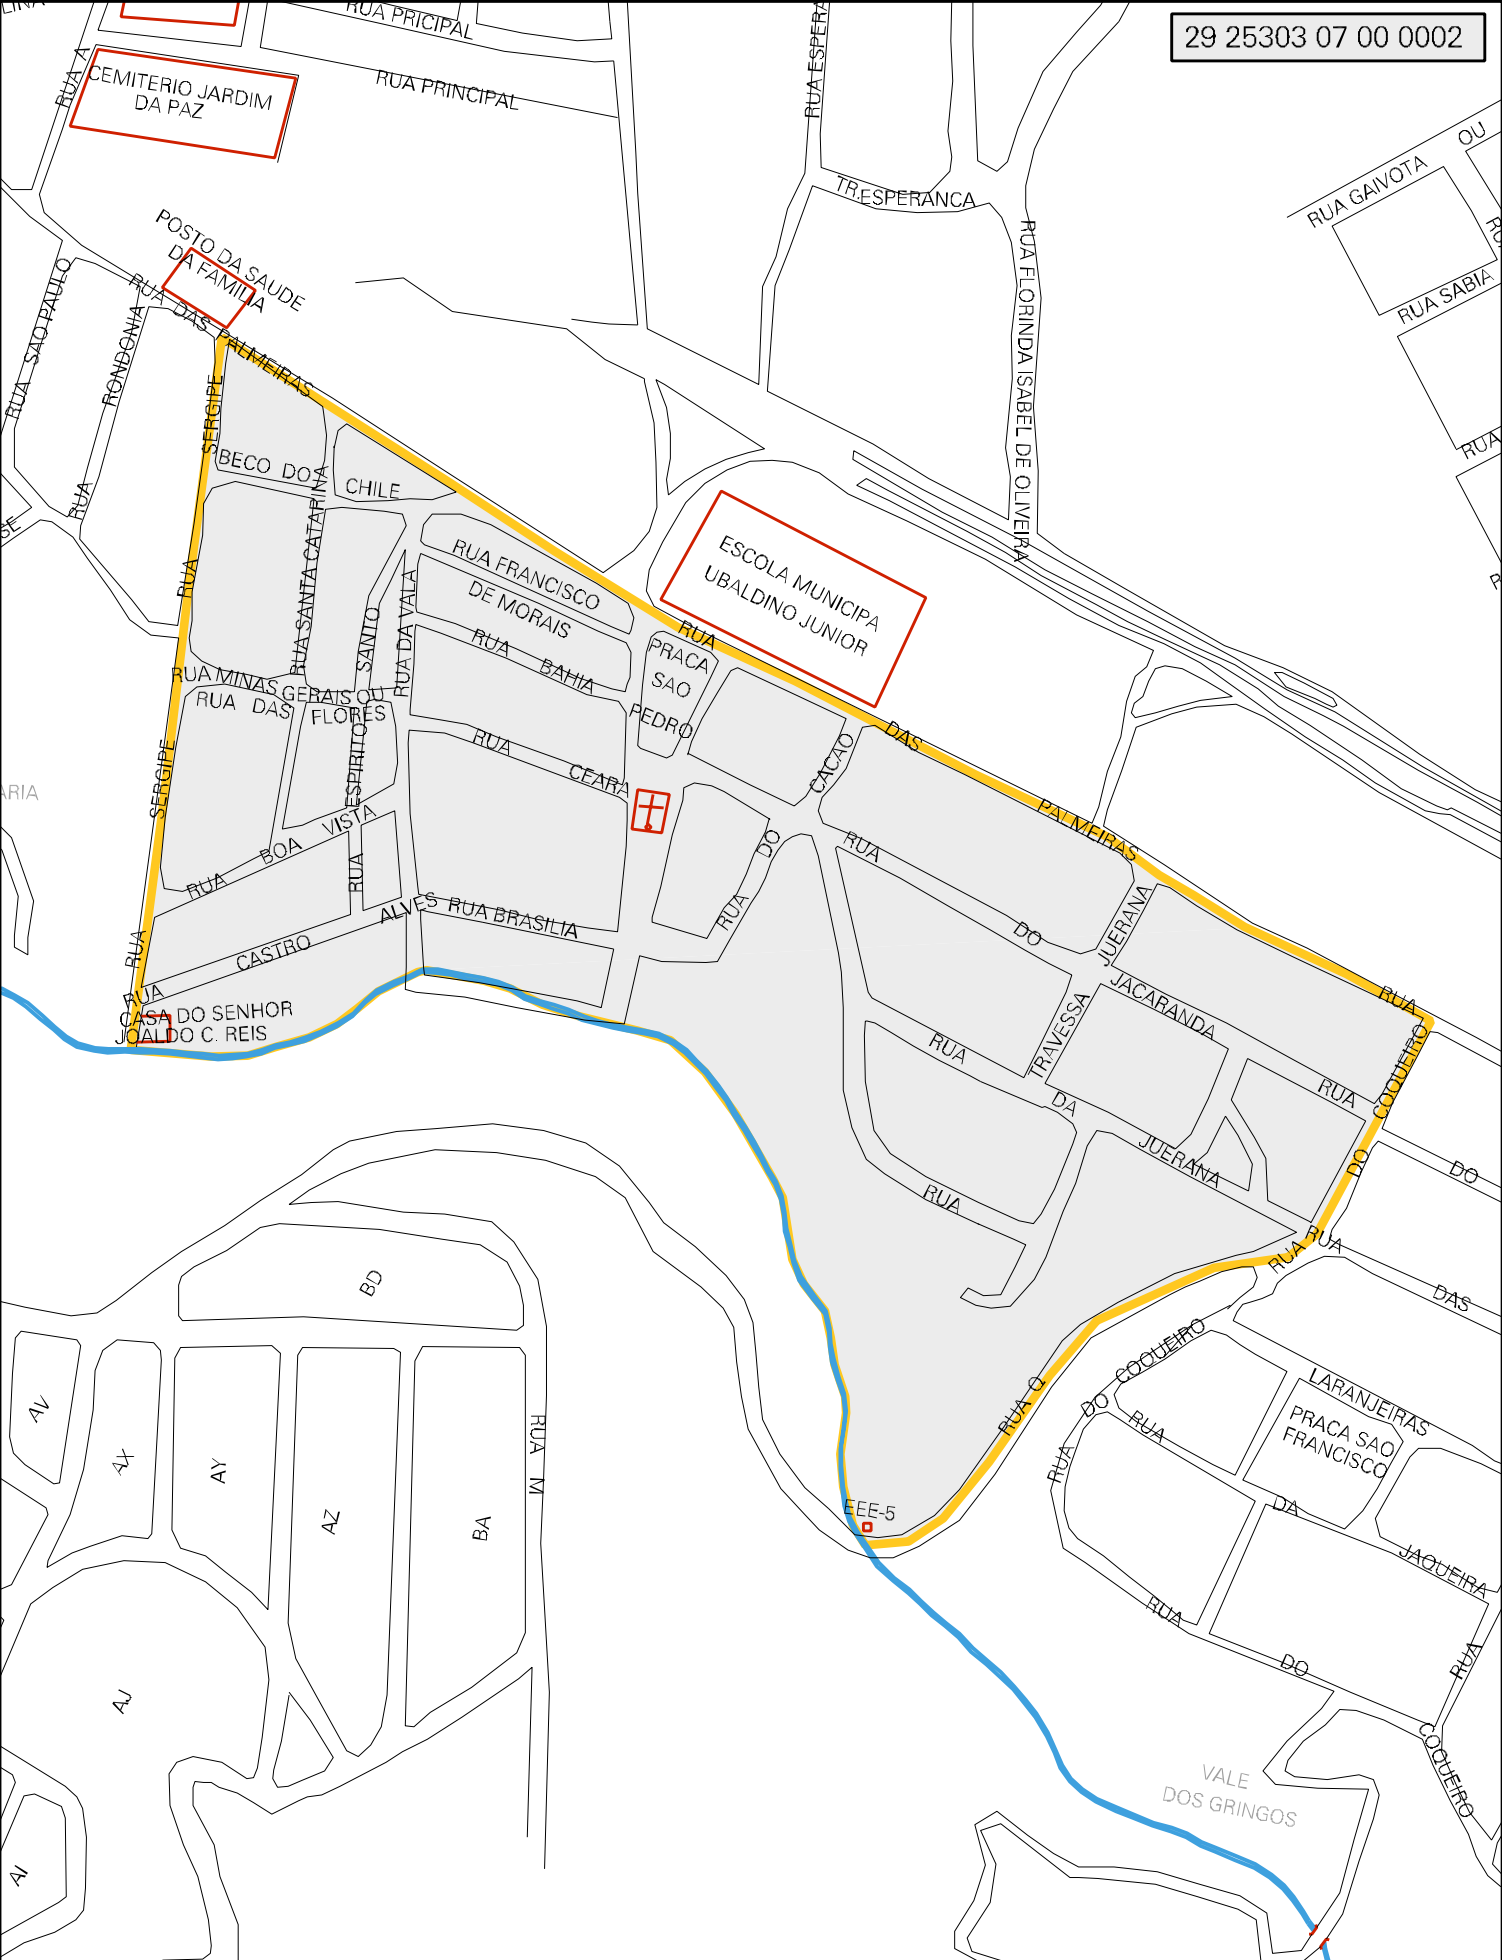

29 25303 07 00 0002

MUNICIPIO: 25303 - PORTO SEGURO
DISTRITO: 07 - ARRAIAL D'AJUDA
SUBDISTRITO: 00
SETOR: 0002 SITUACAO: 10

ESTADO DA BAHIA
MAPA DE SETOR URBANO - MSU
ESCALA: 1 : 2464