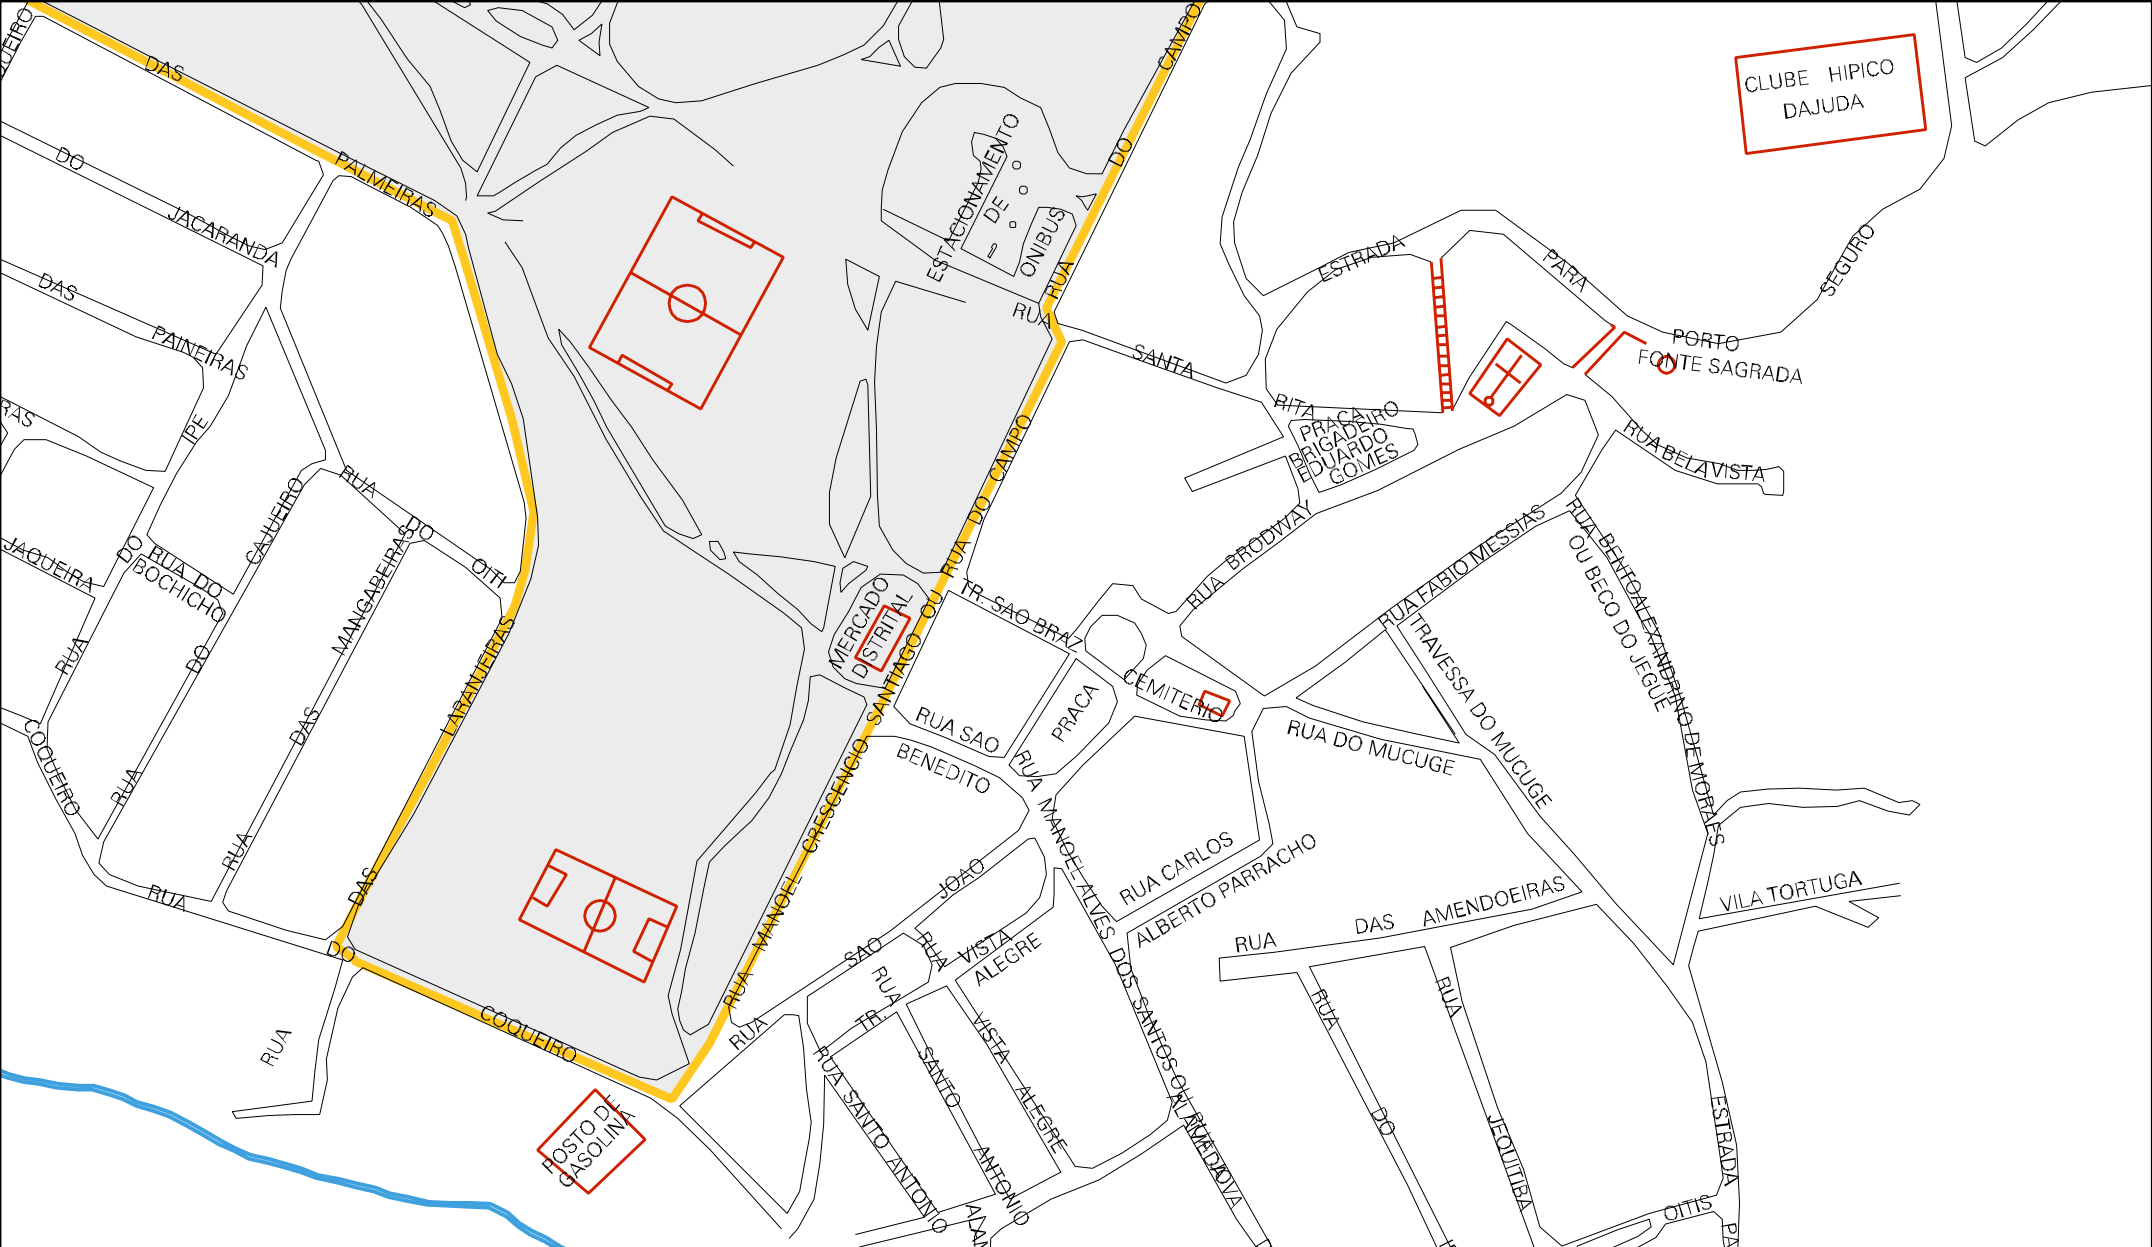

RUA PEDRA DA LUA

RUA SEM DENOMINACAO

RUA PEDRA DA LUA

POVOAO

ESTRADA PARA

RUA DO RAIMUNDO

RUA DA AGUIA OU RUA B

RUA BENTIVI OU F

RUA BEJA FLOR OU G

RUA SABIA

RUA DO COLIBRIS

ESTRADA PARA FRANCOSO

ESTADO DA BAHIA
MAPA DE SETOR URBANO - MSU
ESCALA: 1 : 2419