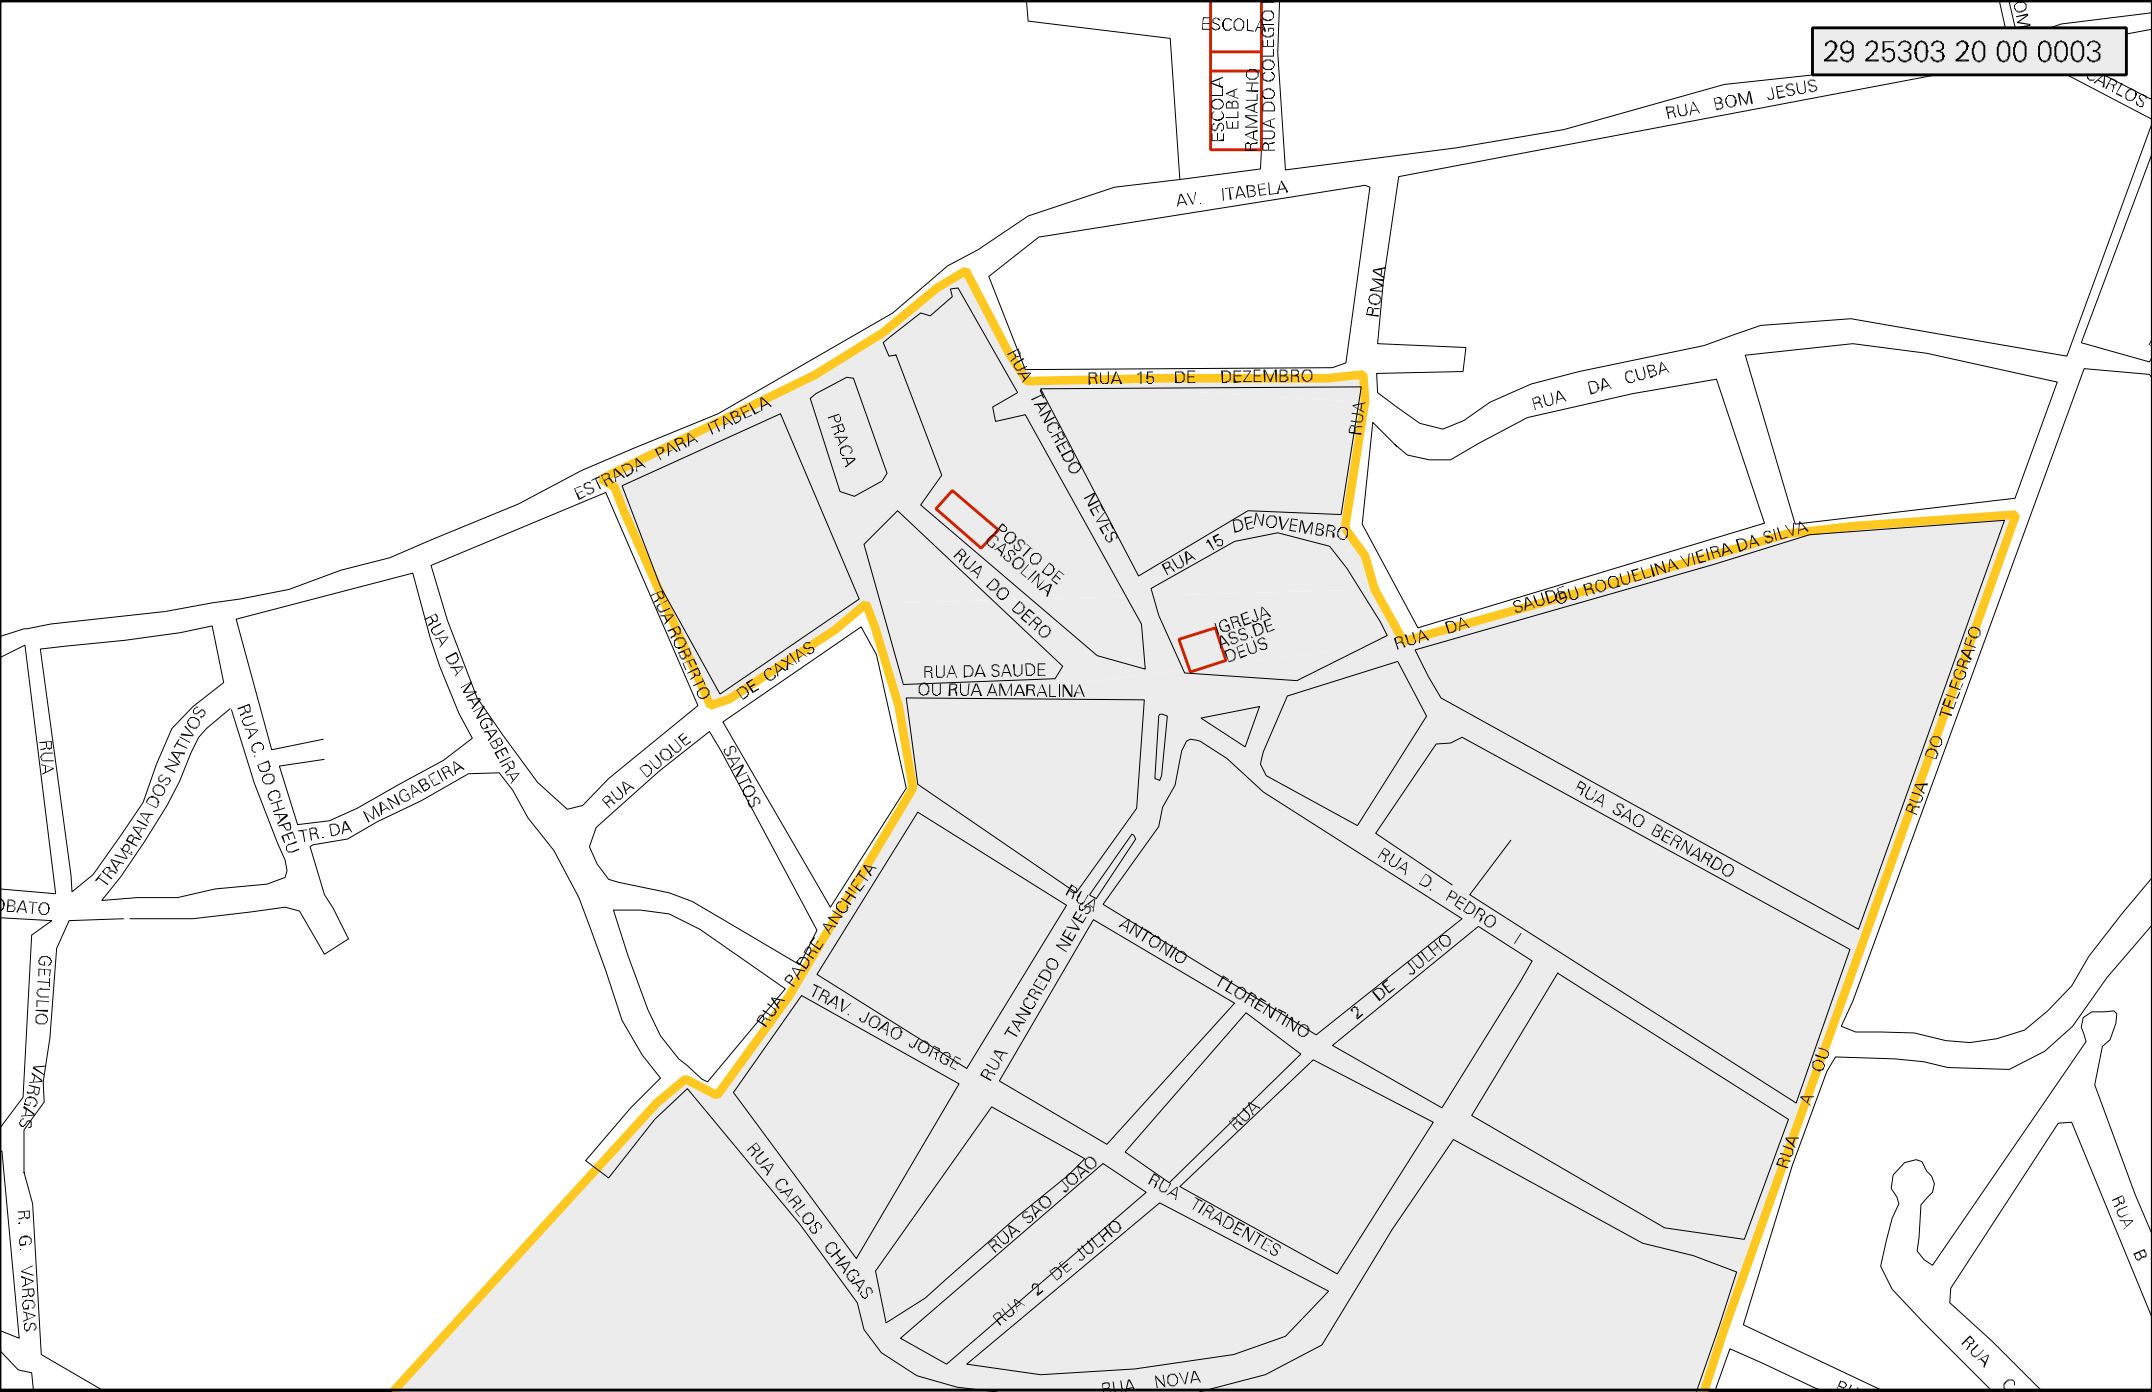

29 25303 20 00 0003

CENSO AGROPECUARIO 2006
CONTAGEM DA POPULAÇÃO 2007

MUNICIPIO: 25303 - PORTO SEGURO
DISTRITO: 20 - TRANCOSO
SUBDISTRITO: 00
SETOR: 0003 SITUACAO: 10

ESTADO DA BAHIA
MAPA DE SETOR URBANO - MSU
ESCALA: 1 : 4067