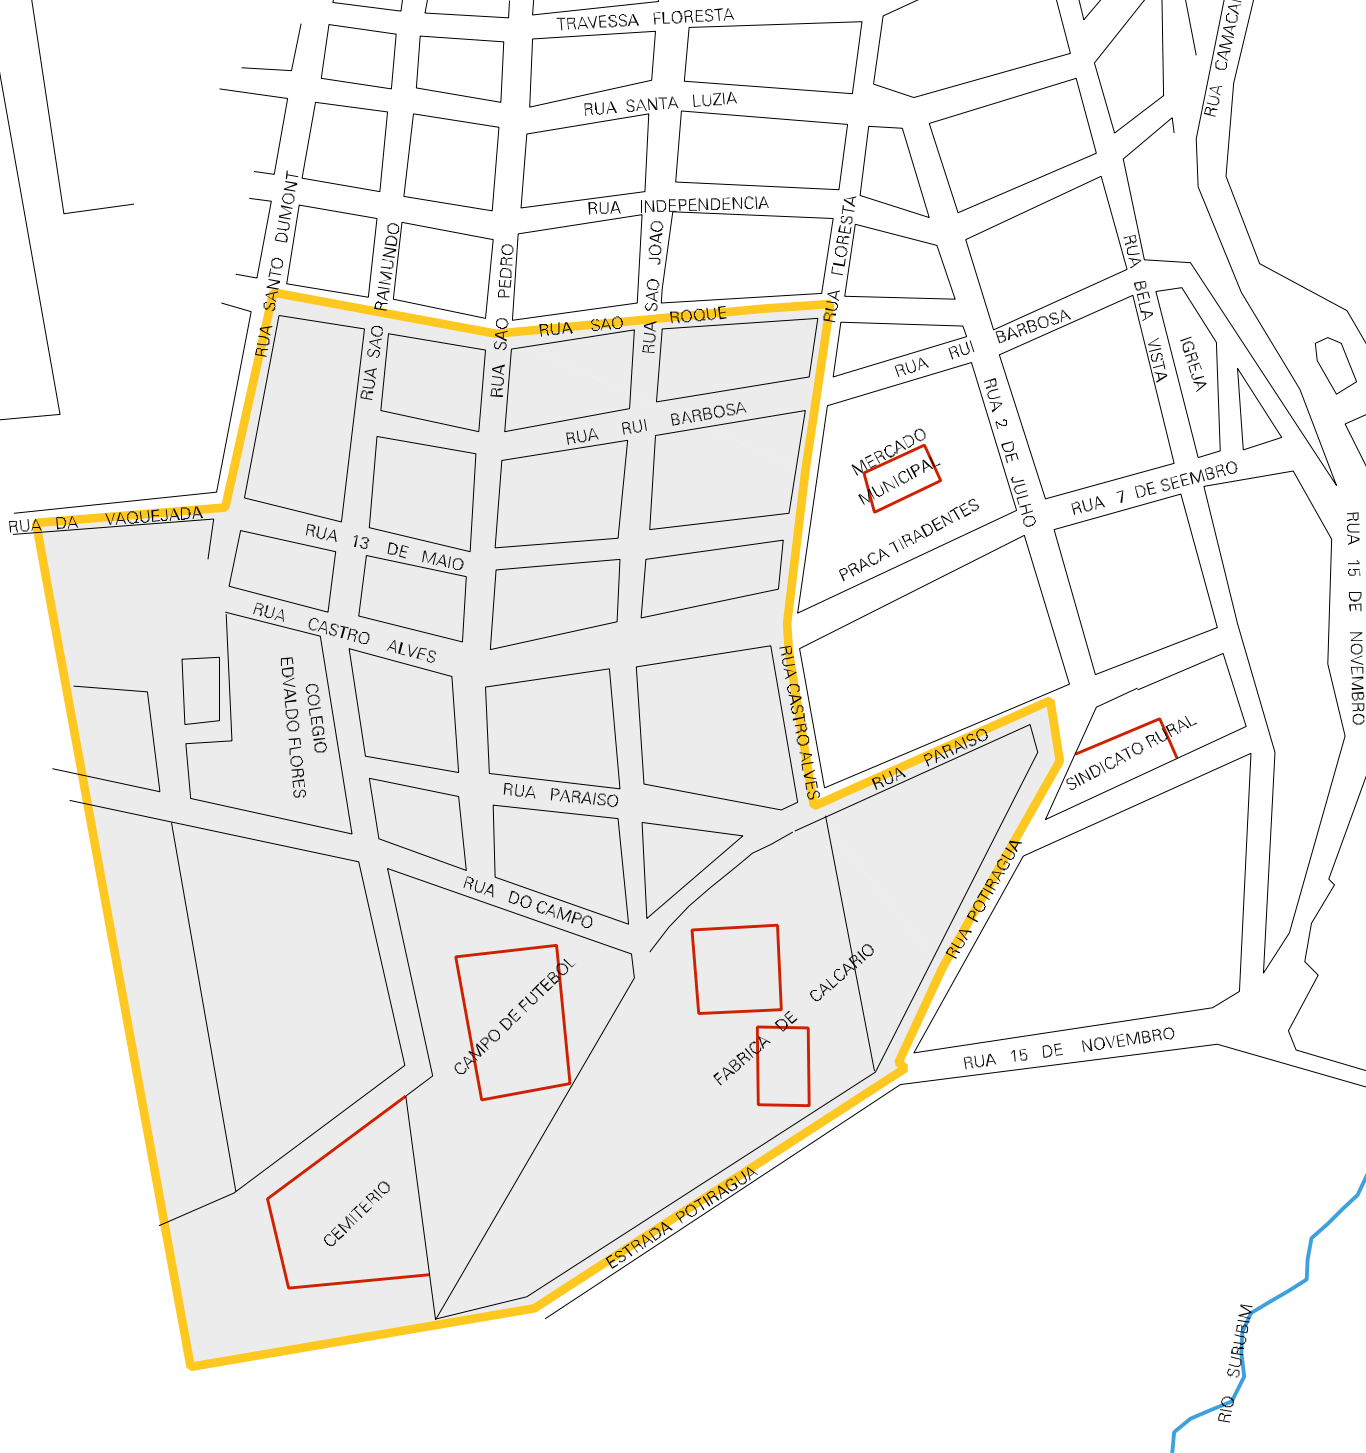

PARQUE DE VAQUEJADA

MUNICIPIO: 25402 - POTIRAGUÁ  
 DISTRITO: 10 - GURUPÁ MIRIM  
 SUBDISTRITO: 00  
 SETOR: 0002 SITUACAO: 50  
 AGLOM. RURAL: 00001 - ITAIMBÉ

ESTADO DA BAHIA  
 MAPA DE SETOR URBANO - MSU  
 ESCALA: 1 : 2993