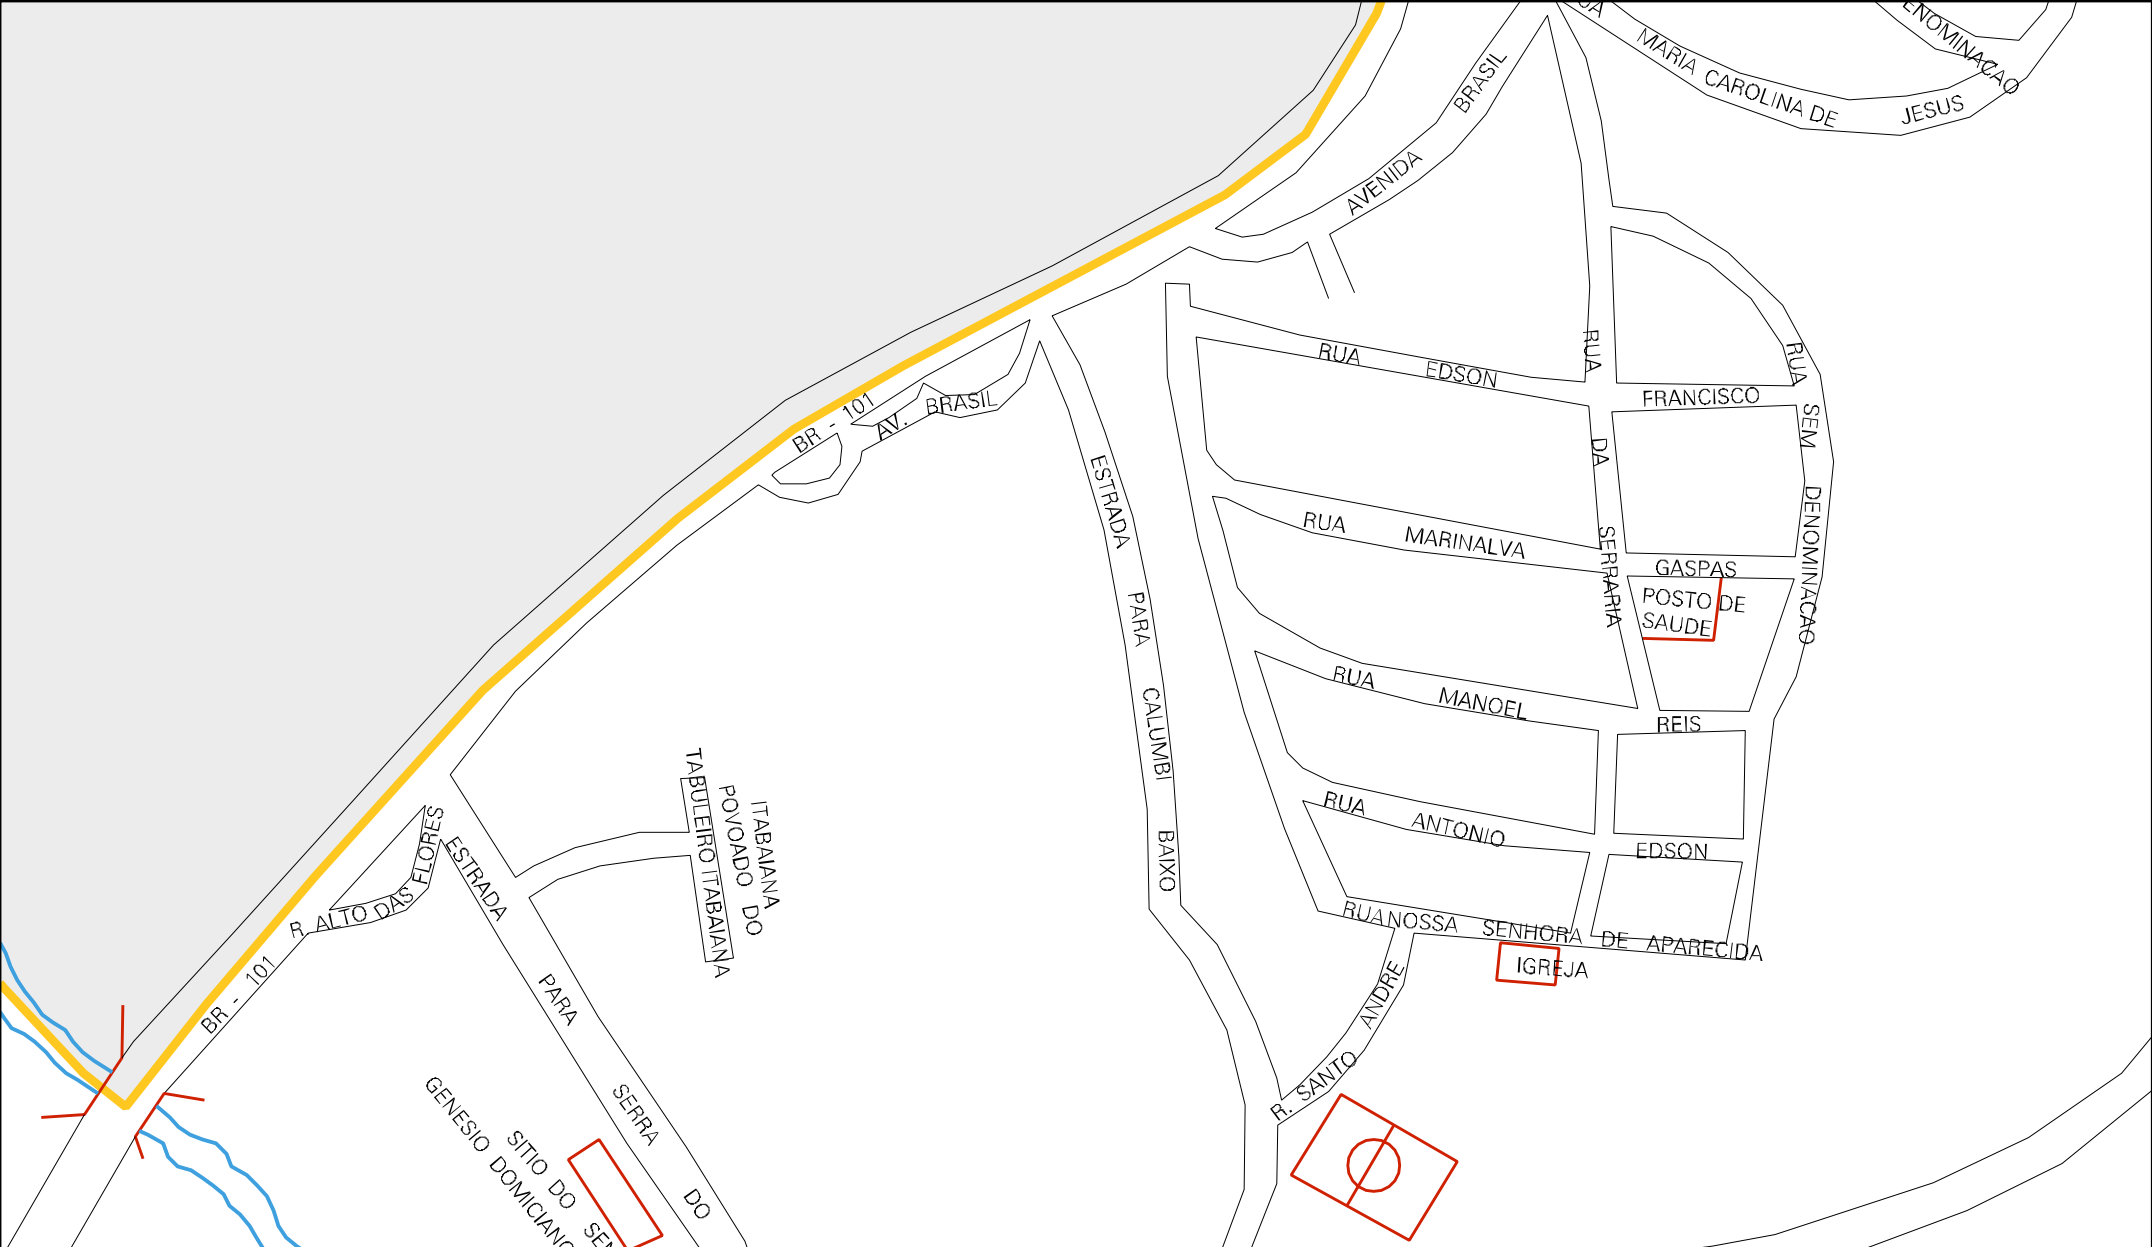

RUA
S. LUIS

TR. C
MEIP

ESTRADA PARA STA RITA

ESTRADA PARABELA VISTA

RUA ALTO DA COLINA

MATADOURG MUNICIPAL

MATERN EDUARD

RIO DO FOLE

RIO DO FOLE

ESTADO DA BAHIA
MAPA DE SETOR URBANO - MSU
ESCALA: 1 : 4631