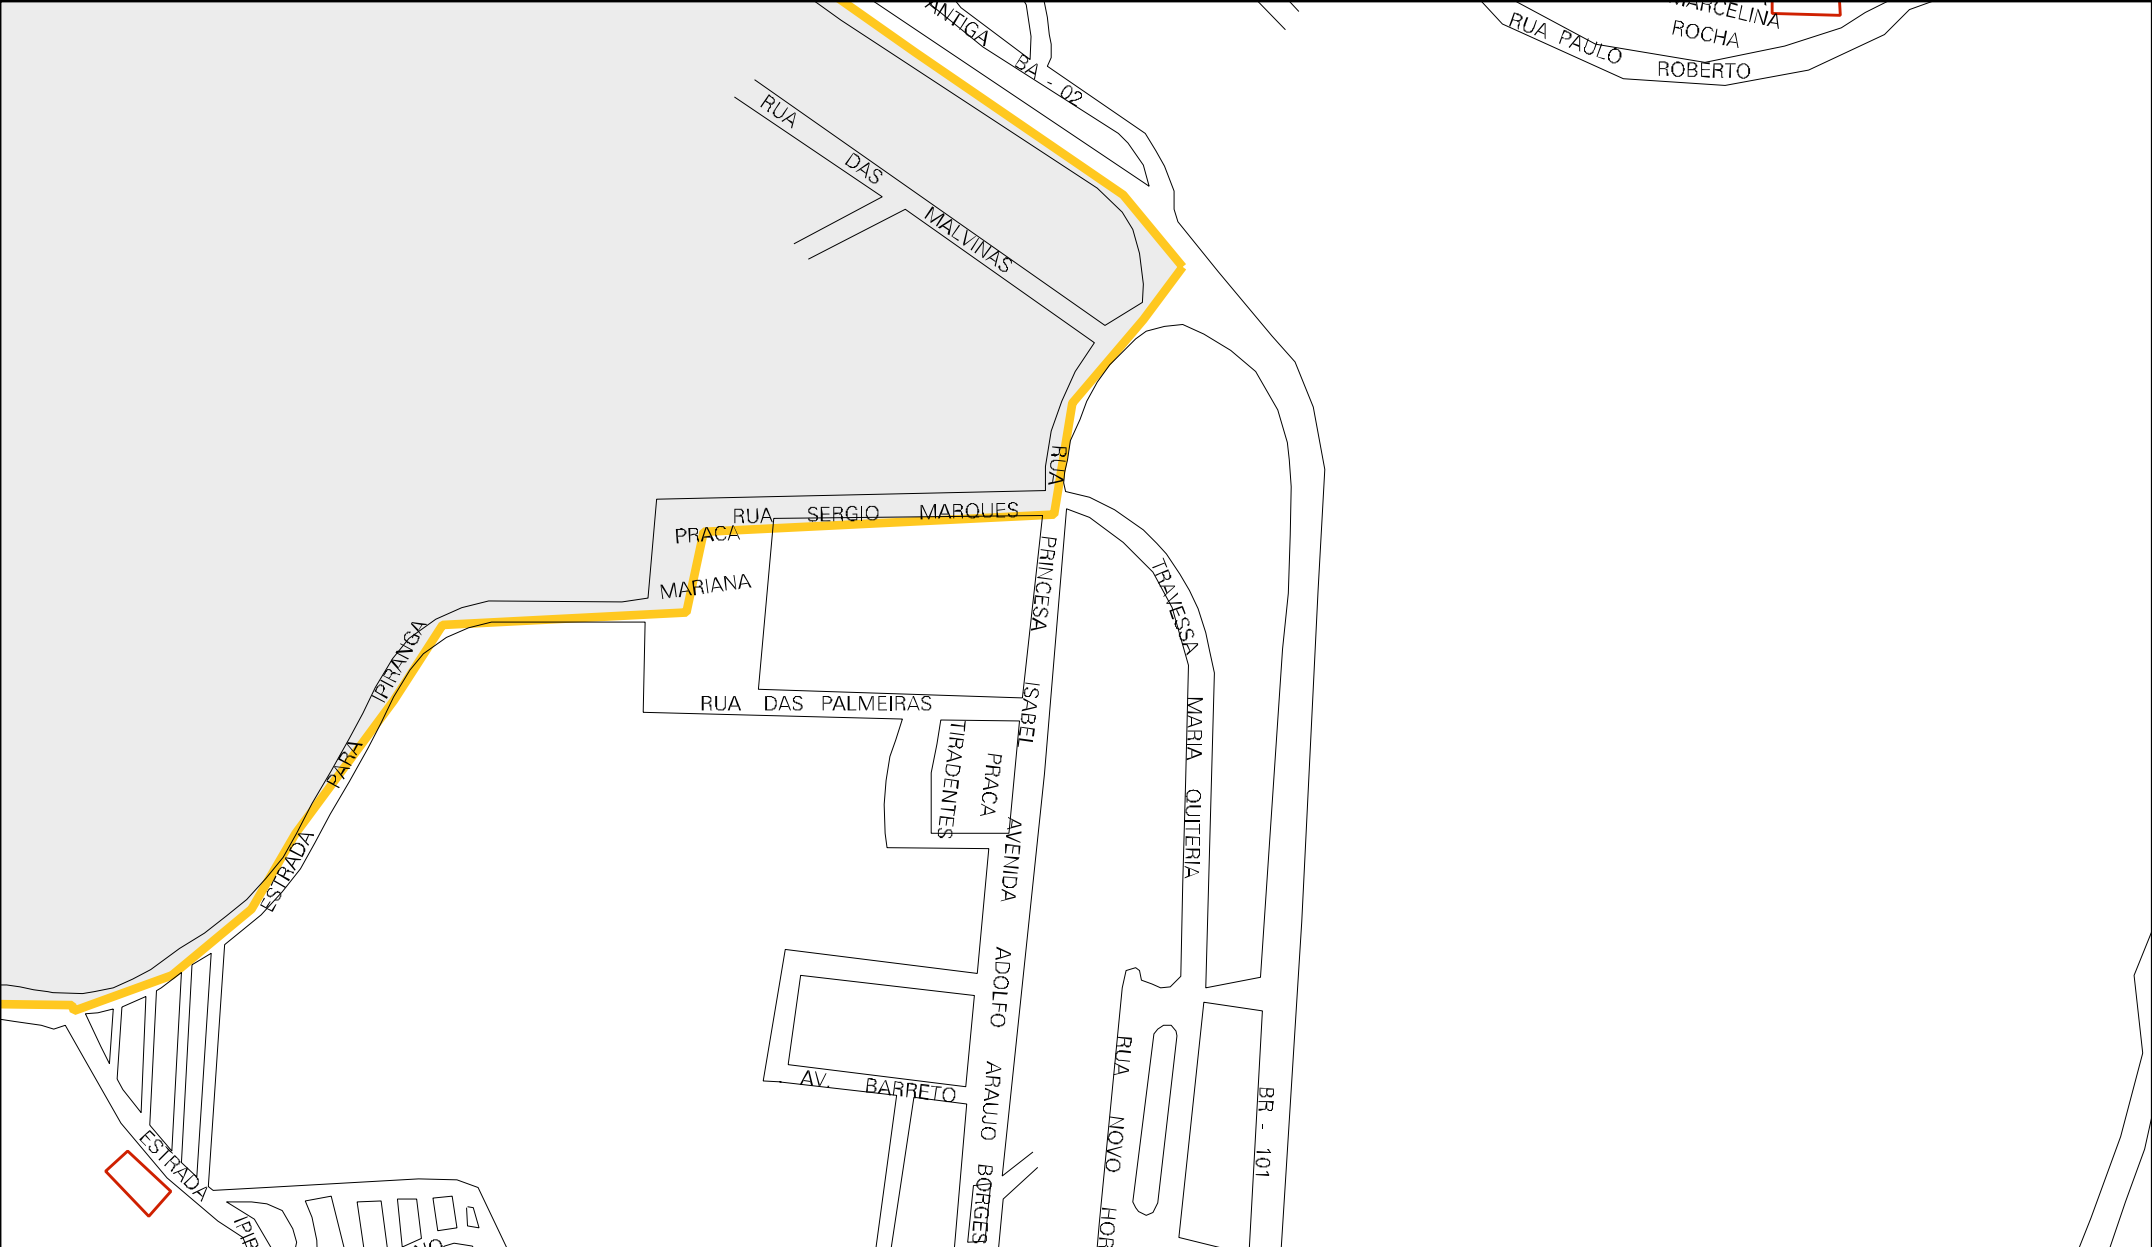

ESTRADA PARA NOVO HORIZONTE

CASA DO
BOM AGENOR
DOS SANTOS

RIACHO

DO

MEIO

ESTADO DA BAHIA
MAPA DE SETOR URBANO - MSU
ESCALA: 1 : 4898