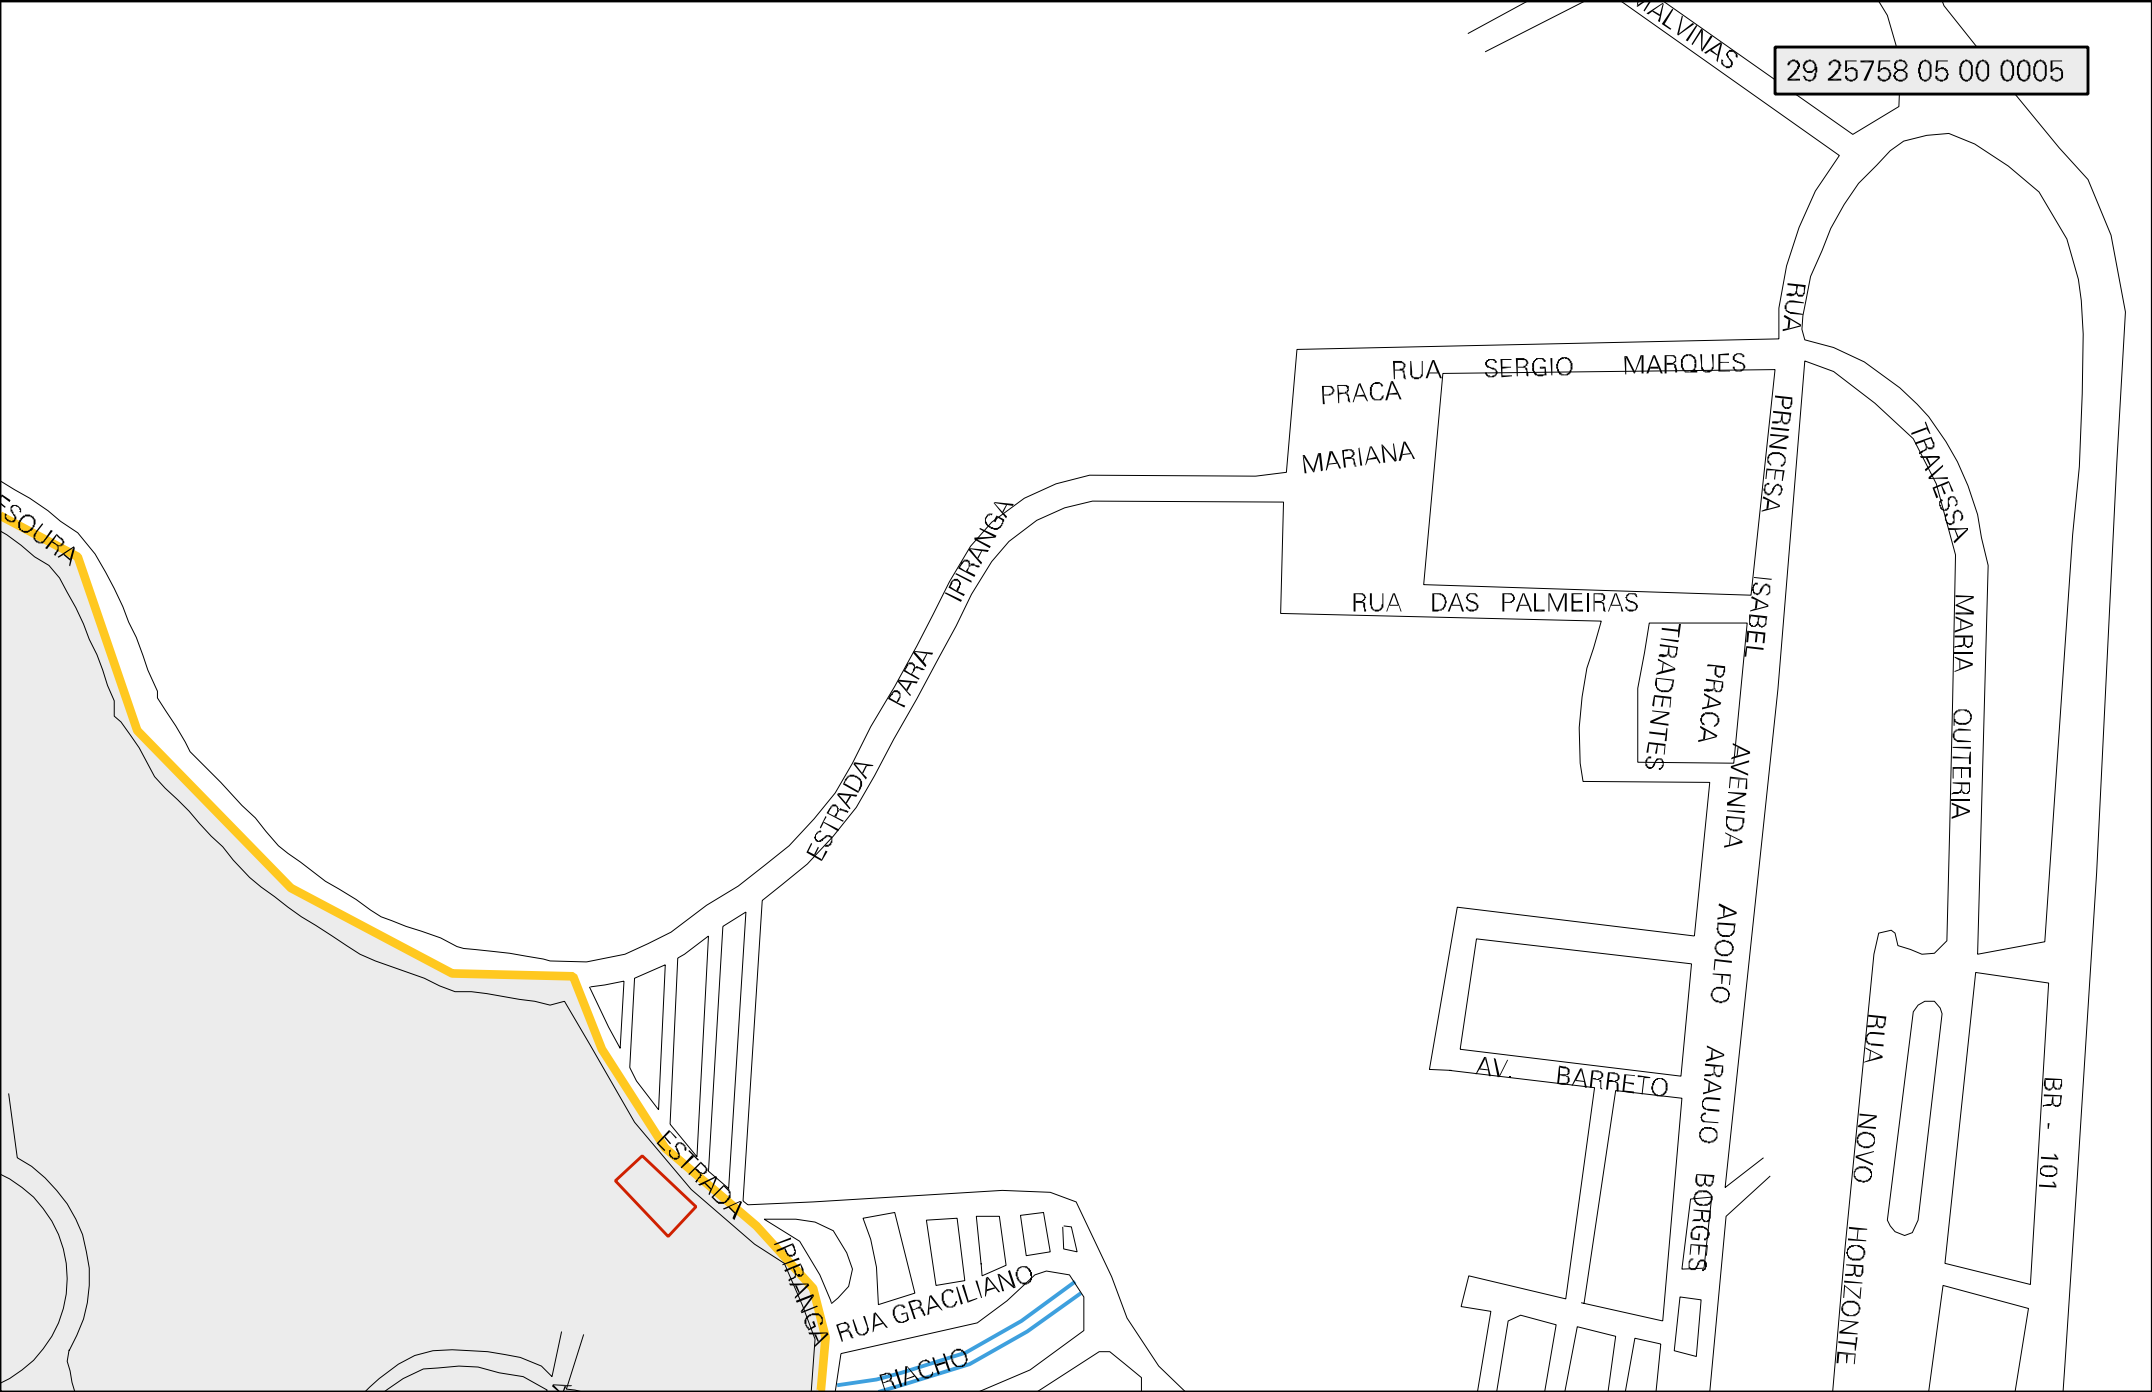

ESTRADA PARA PERDIDOS

ESTRADA IPIRANGA

RUA ESCOLA

CAJUEIRO

RUA DOM PEDRO II

JACINTO ROCHA

29 25758 05 00 0005

ESOURA

ESTRADA PARA IPIRANGA

ESTRADA IPIRANGA

RUA GRACILIANO

RIACHO

RUA SERGIO MARQUES
PRACA MARIANA

RUA DAS PALMEIRAS

PRACA TIRADENTES

RUA PRINCESA ISABEL

AVENIDA ADOLFO ARAUJO BORGES

AV. BARRETO

RUA NOVO HORIZONTE

RUA MARIA OUTEIRA

RUA IBAESSA

BR - 101

ESTRADA PARA STA RITA
ESTRADA PARABETA VISTA

CENSO AGROPECUARIO 2006
CONTAGEM DA POPULAÇÃO 2007

MUNICIPIO: 25758 - PRESIDENTE TANCREDO NEVES
DISTRITO: 05 - PRESIDENTE TANCREDO NEVES
SUBDISTRITO: 00
SETOR: 0005 SITUACAO: 10

ESTADO DA BAHIA
MAPA DE SETOR URBANO - MSU
ESCALA: 1 : 3955