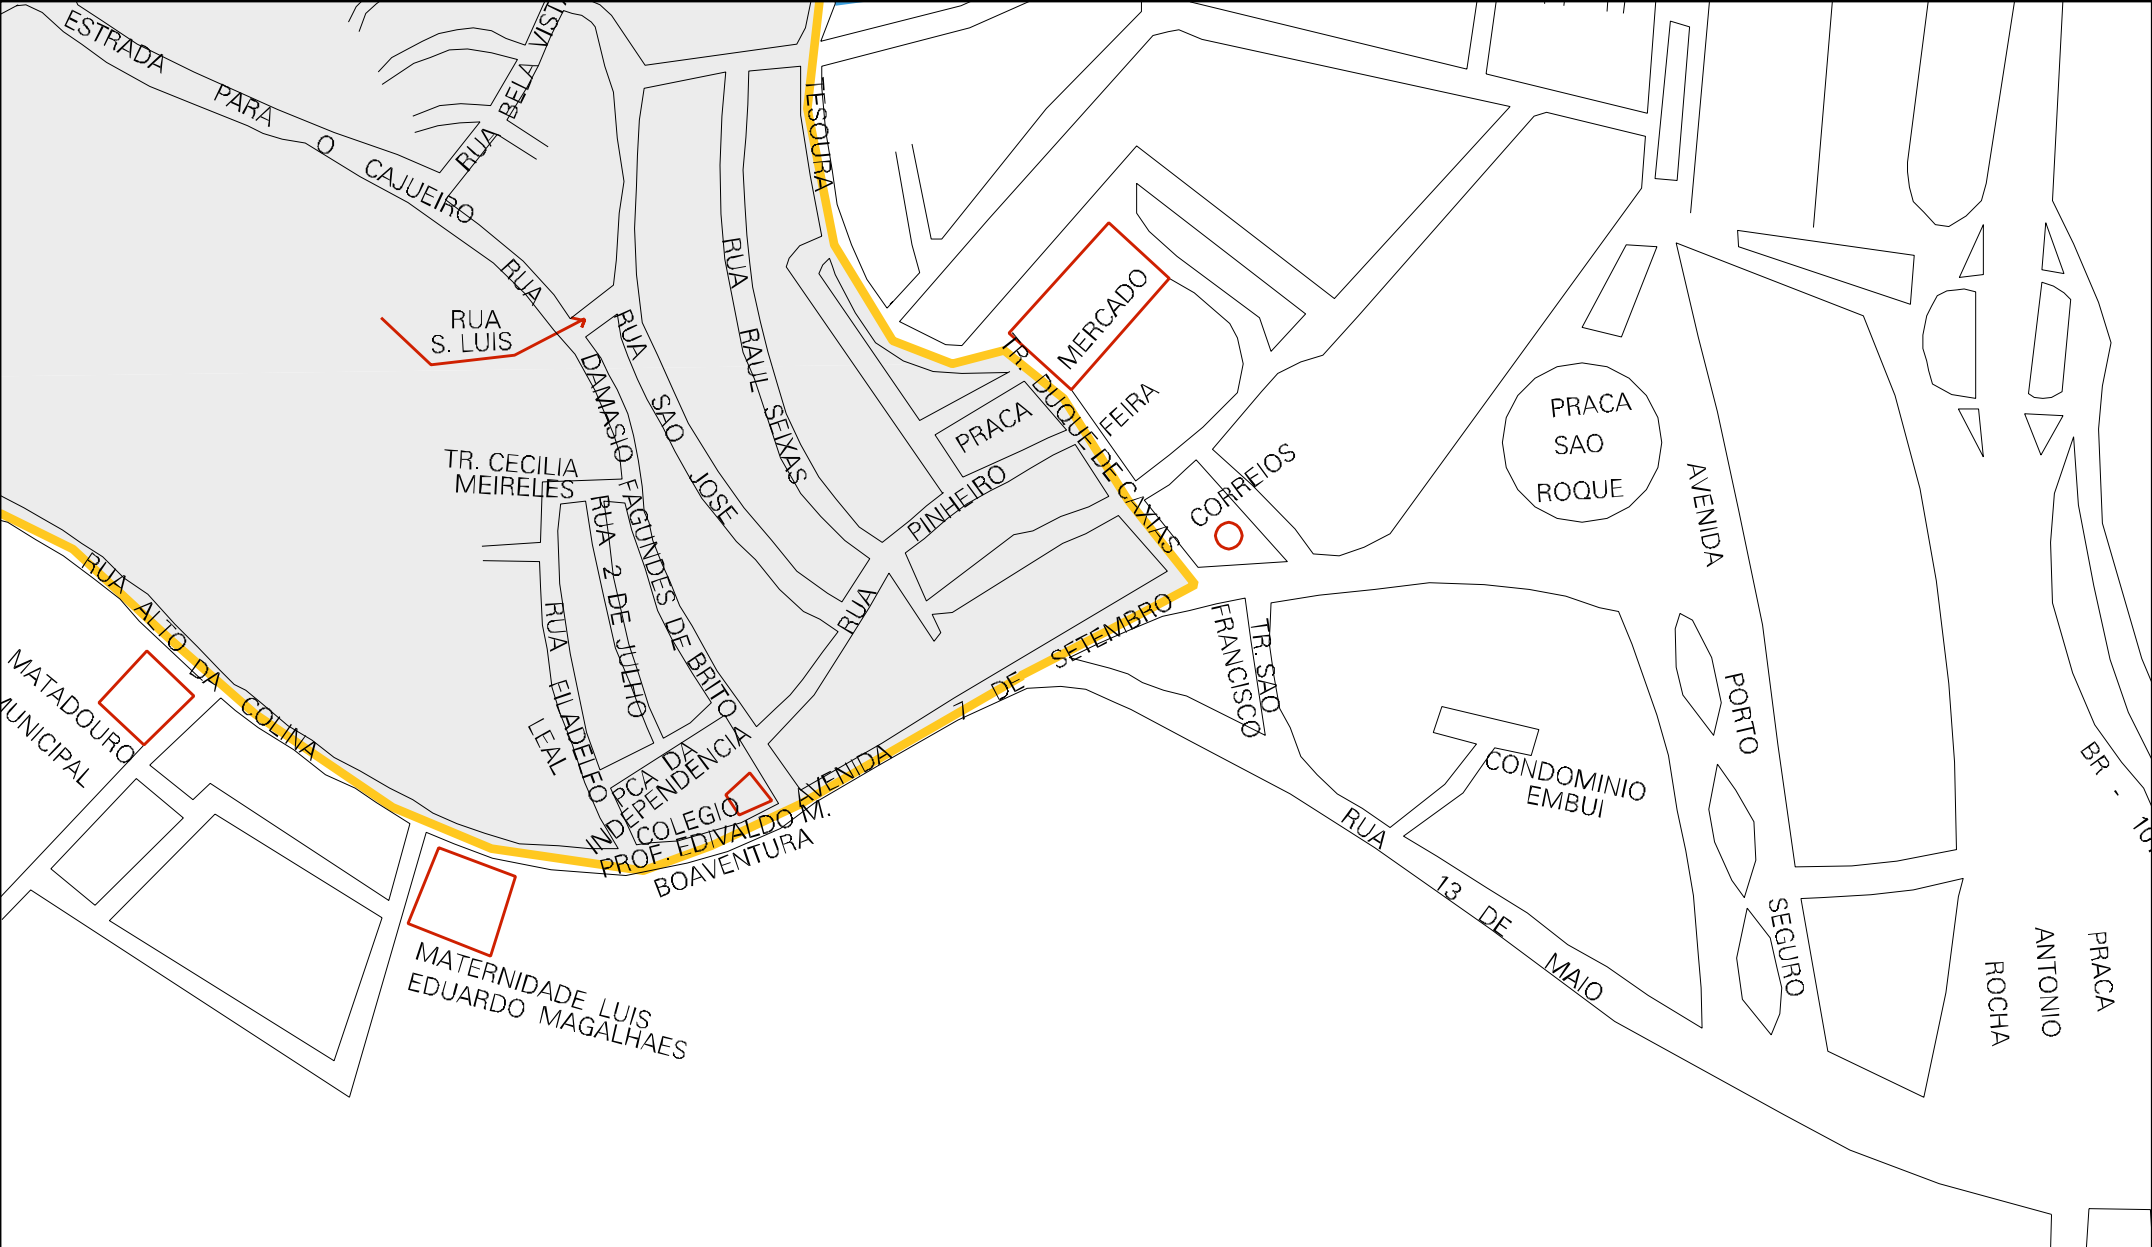

ESTRADA PARA PERDIDOS

ESTRADA IPIRANGA

RUA ESCOLA

CAJUEIRO

RUA DOM PEDRO II

JACINTO ROCHA

29 25758 05 00 0005

ESOURA

ESTRADA PARA IPIRANGA

ESTRADA IPIRANGA

RUA GRACILIANO

RIACHO

RUA SERGIO MARQUES
PRACA MARIANA

RUA DAS PALMEIRAS

PRACA TIRADENTES

RUA PRINCESA ISABEL

AVENIDA ADOLFO ARAUJO BORGES

AV. BARRETO

RUA NOVO HORIZONTE

RUA MARIA OUTEIRA

RUA IBAESSA

BR - 101

ESTRADA PARA STA RITA
ESTRADA PARABETA VISTA

CENSO AGROPECUARIO 2006
CONTAGEM DA POPULAÇÃO 2007

MUNICIPIO: 25758 - PRESIDENTE TANCREDO NEVES
DISTRITO: 05 - PRESIDENTE TANCREDO NEVES
SUBDISTRITO: 00
SETOR: 0005 SITUACAO: 10

ESTADO DA BAHIA
MAPA DE SETOR URBANO - MSU
ESCALA: 1 : 3955