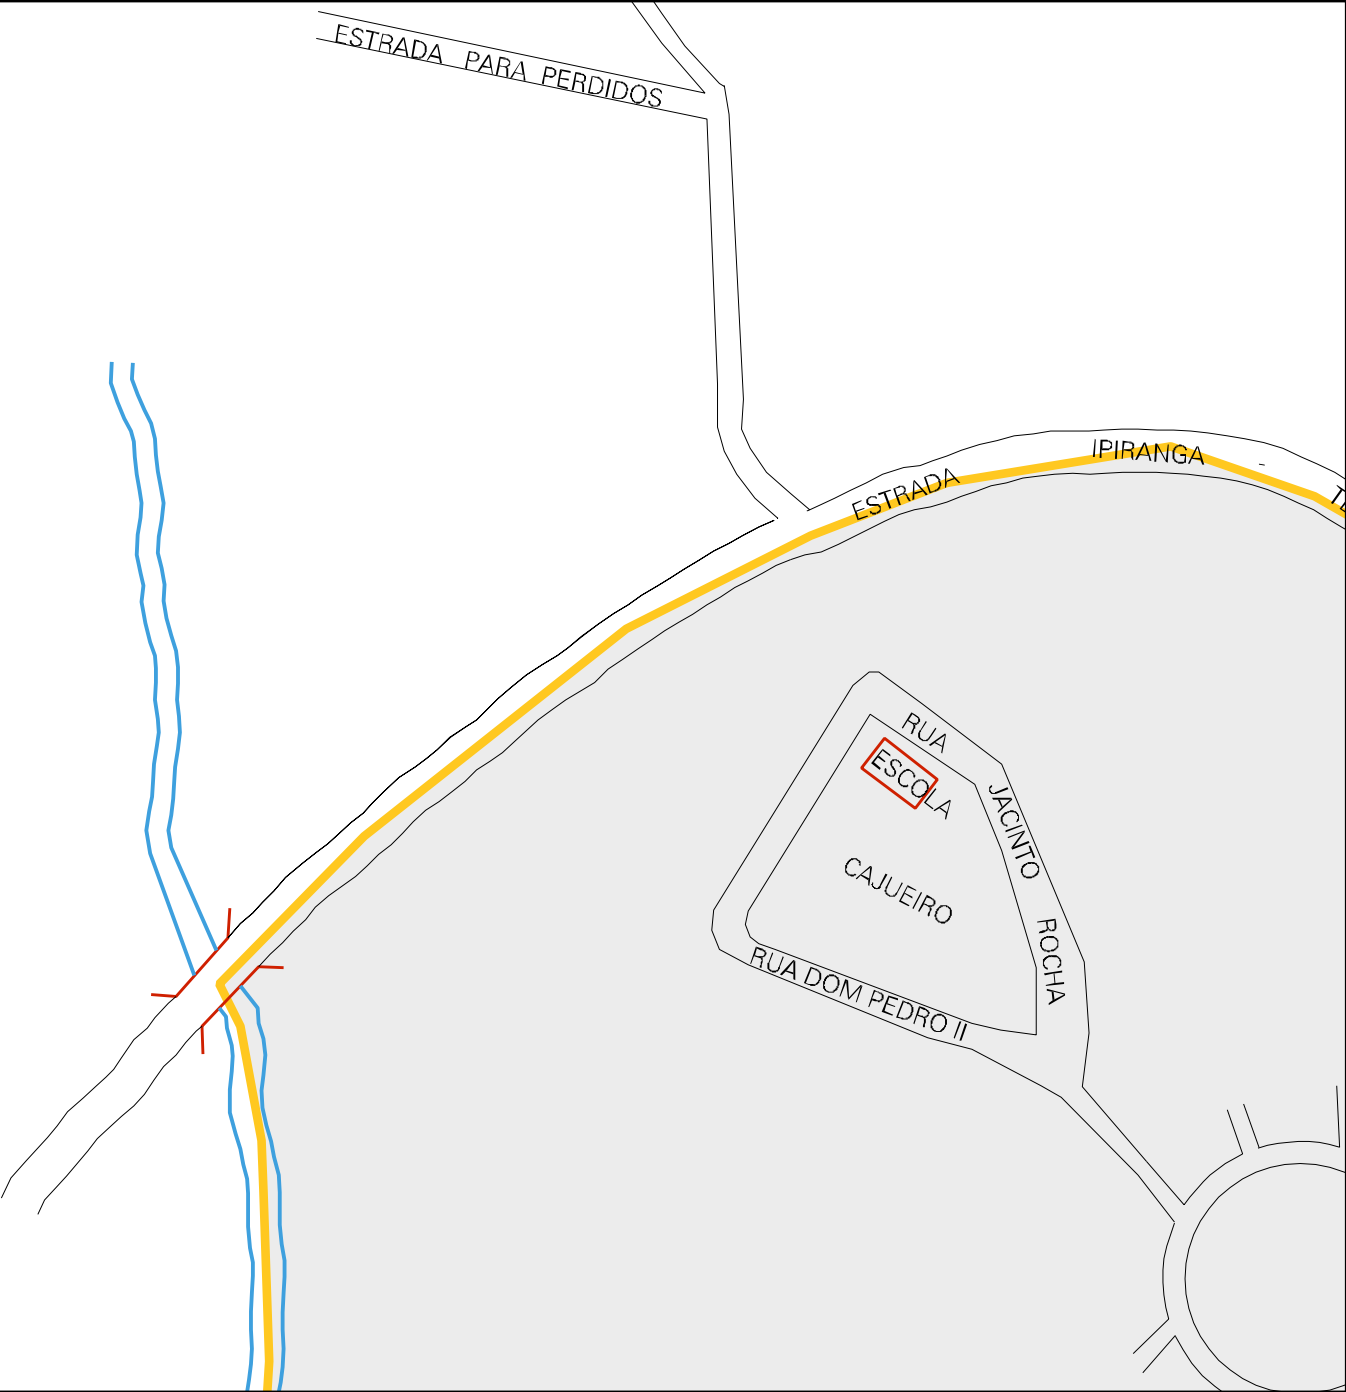

ESTRADA PARA PERDIDOS

ESTRADA IPIRANGA

RUA ESCOLA

CAJUEIRO

RUA DOM PEDRO II

JACINTO ROCHA

29 25758 05 00 0005

ESOURA

ESTRADA PARA IPIRANGA

ESTRADA IPIRANGA

RUA GRACILIANO

RIACHO

RUA SERGIO MARQUES
PRACA MARIANA

RUA DAS PALMEIRAS

PRACA TIRADENTES

RUA PRINCESA ISABEL

AVENIDA ADOLFO ARAUJO BORGES

AV. BARRETO

RUA NOVO HORIZONTE

RUA MARIA OUTEIRA

RUA IBAESSA

BR - 101

ESTRADA PARA STA RITA
ESTRADA PARABETA VISTA

CENSO AGROPECUARIO 2006
CONTAGEM DA POPULAÇÃO 2007

MUNICIPIO: 25758 - PRESIDENTE TANCREDO NEVES
DISTRITO: 05 - PRESIDENTE TANCREDO NEVES
SUBDISTRITO: 00
SETOR: 0005 SITUACAO: 10

ESTADO DA BAHIA
MAPA DE SETOR URBANO - MSU
ESCALA: 1 : 3955