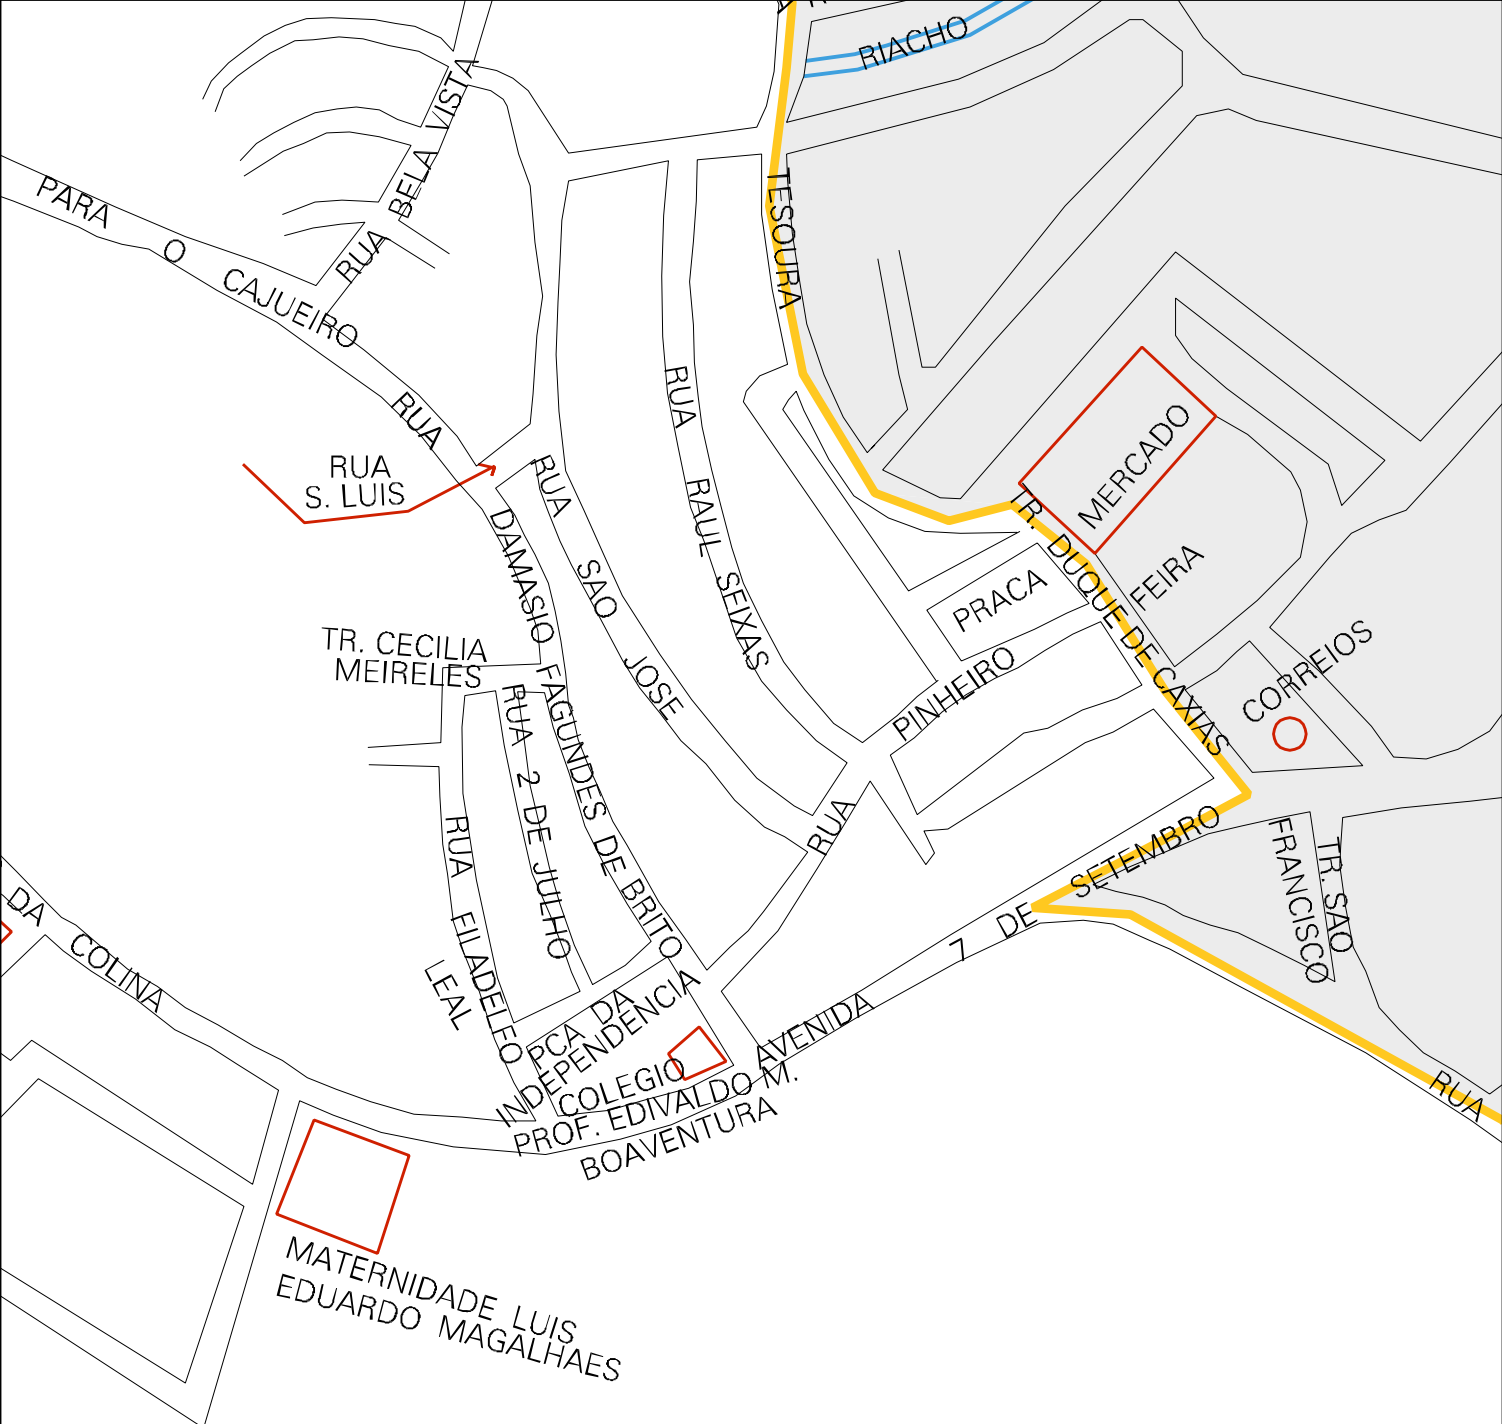

PRACA
MARIANO
RUA

ESTRADA PARA IPIRANGA

ESTRADA

RUA GRACILIANO

IPIRANGA

29 25758 05 00 0006

ANTIGA BA - 02

RUA PAULO

ROCH

ROBER

RUA DAS MALVINAS

RUA

RUA SERGIO MARQUES

PRINCESA

TRAVESSA

DAS PALMEIRAS

ISABEL

MARIA QUITERIA

TIRADENTES

PRACA

AVENIDA

ADOLFO

RUA

BR - 101

ARAUJO BORGES

NOVO HORIZON

AV. BARRETO

ESTADO DA BAHIA
MAPA DE SETOR URBANO - MSU
ESCALA: 1 : 3202