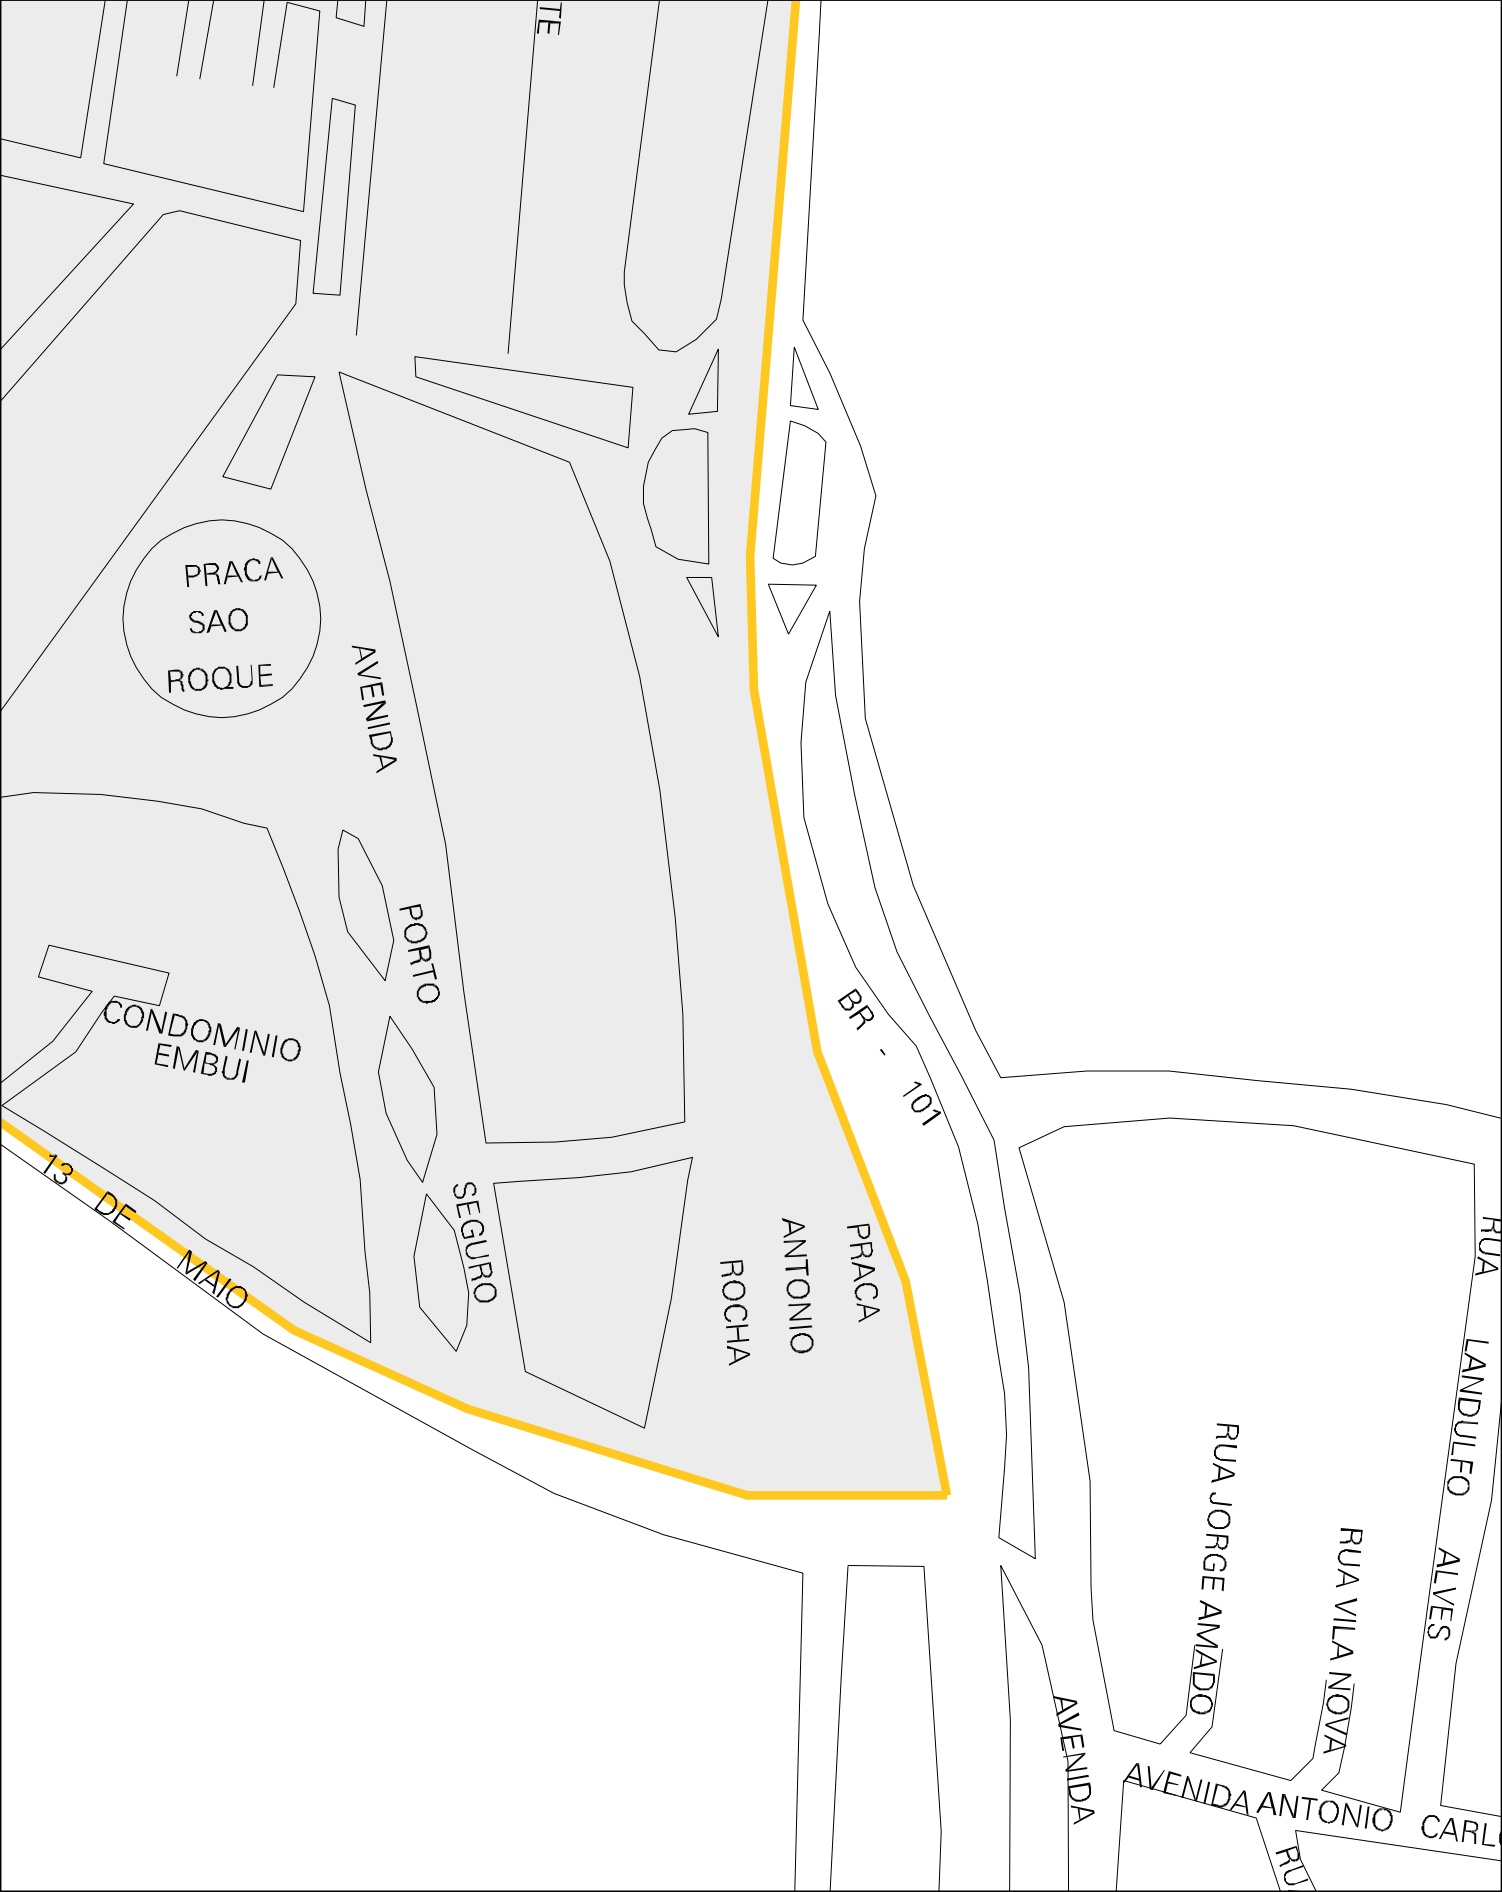

PRACA
MARIANO
RUA

ESTRADA PARA IPIRANGA

ESTRADA

RUA GRACILIANO

IPIRANGA

29 25758 05 00 0006

ANTIGA BA - 02

RUA PAULO

ROCH

ROBER

RUA DAS MALVINAS

RUA

RUA SERGIO MARQUES

PRINCESA

TRAVESSA

DAS PALMEIRAS

ISABEL

MARIA QUITERIA

TIRADENTES

PRACA

AVENIDA

ADOLFO

RUA

BR - 101

ARAUJO BORGES

NOVO HORIZON

AV. BARRETO

ESTADO DA BAHIA
MAPA DE SETOR URBANO - MSU
ESCALA: 1 : 3202