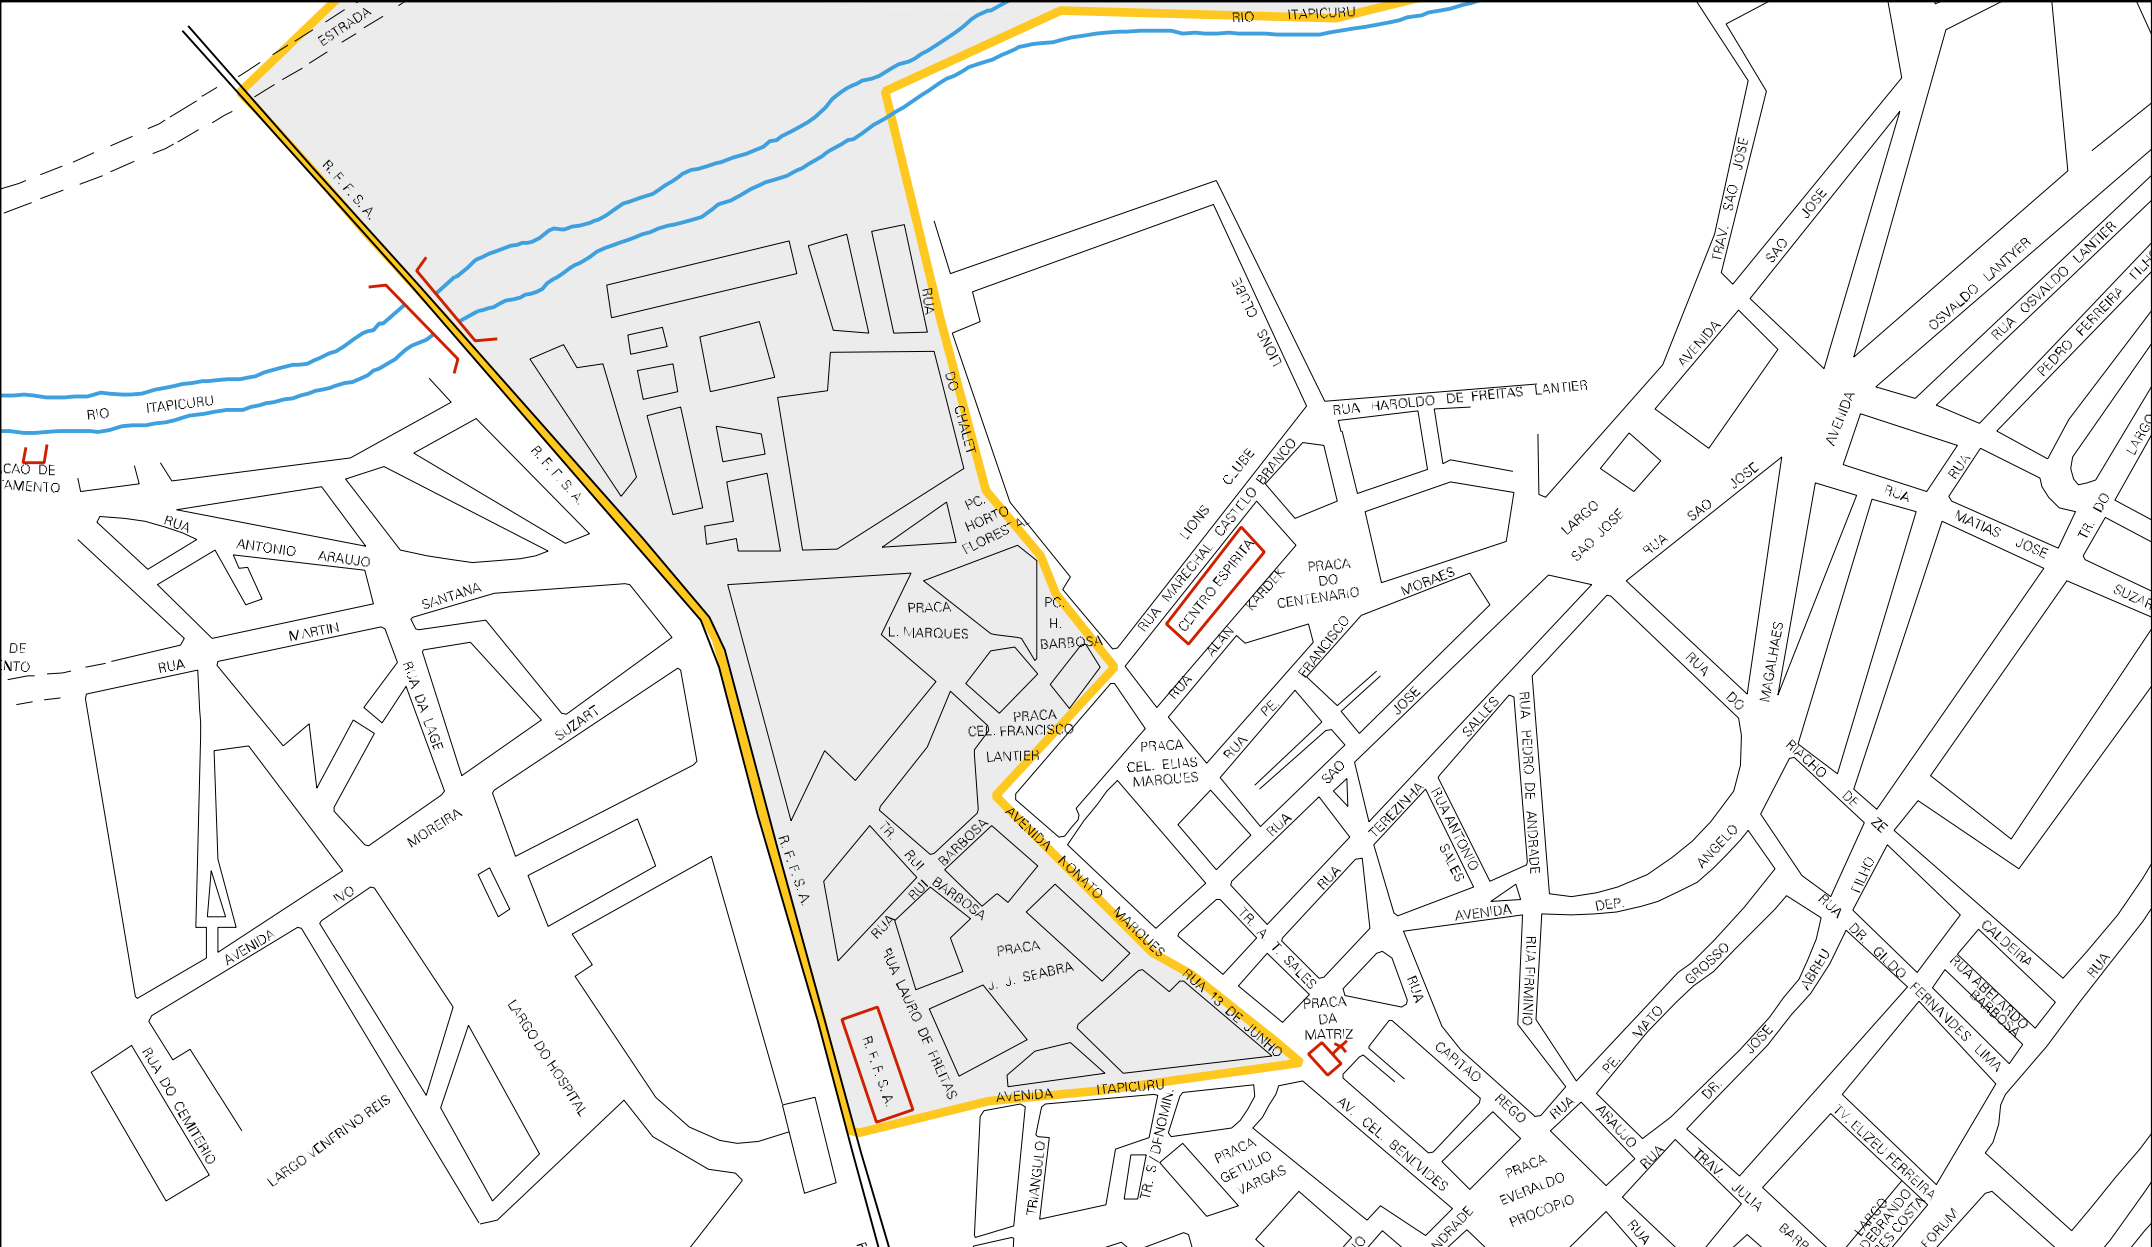

CASA DE QUITERIA

CASA DE BAIO

ESTRADA PARA BARRAGEM

LARGO DA PONTE NOVA

CERAMICA TRIUNFO

RUA FLORIANO FERREIRA

RUA PONTE NOVA

TV. ALCEBUDES GOMES

RIO ITAPICURU

AVENIDA

RUA BERNARDO GOMES DA SILVA

TV. BERNARDO GOMES

RUA JOAO FERREIRA DE MATOS

ESTRADA PARA BARRAGEM

BA-120

BA-120

MUNICÍPIO: 25808 - QUEIMADAS
 DISTRITO: 05 - QUEIMADAS
 SUBDISTRITO: 00
 SETOR: 0010 SITUAÇÃO: 10

ESTADO DA BAHIA
 MAPA DE SETOR URBANO - MSU
 ESCALA: 1 : 7387