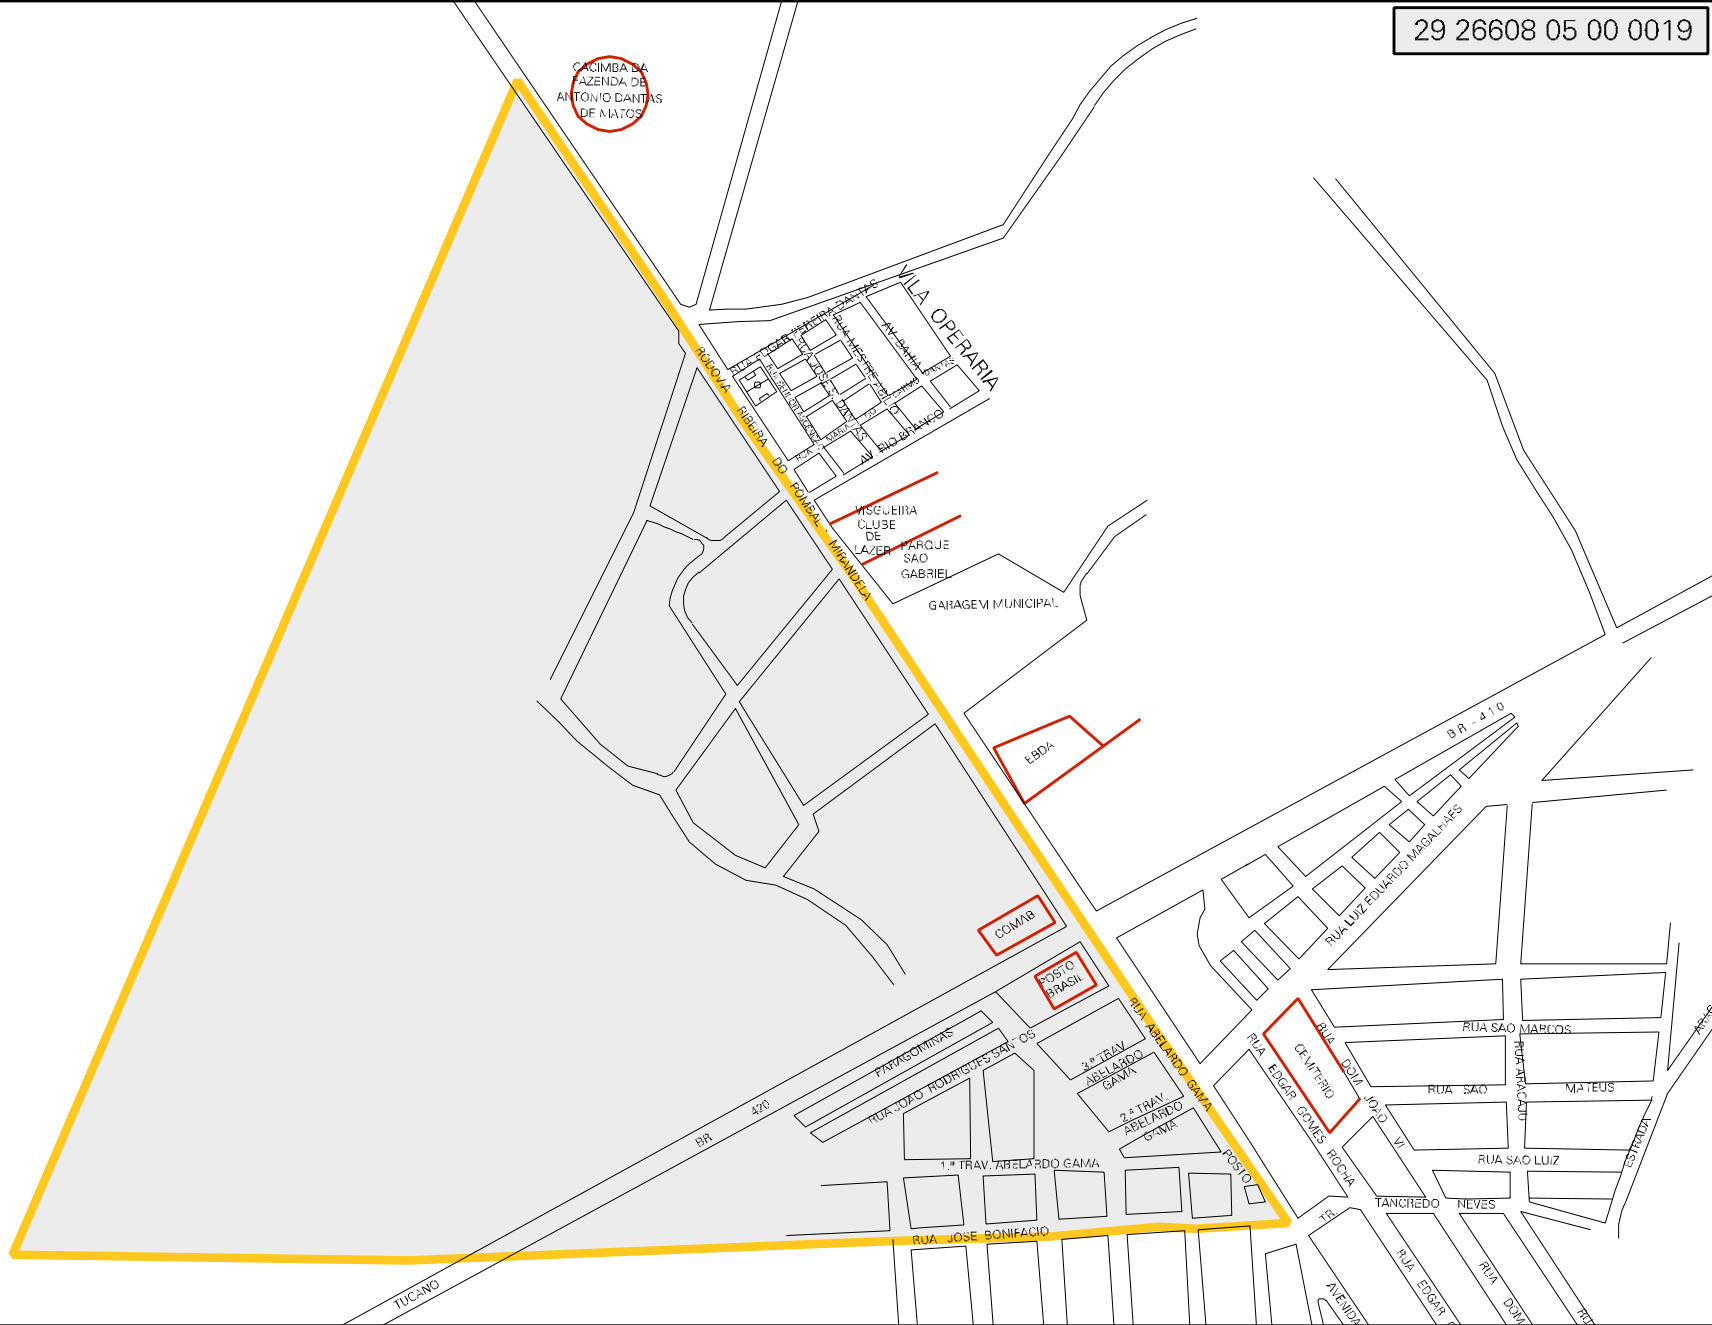

CAÇIMBA DA FAZENDA DE ANTONIO DANTAS DE MATOS

MUNICIPIO: 26608 - RIBEIRA DO POMBAL  
 DISTRITO: 05 - RIBEIRA DO POMBAL  
 SUBDISTRITO: 00  
 SETOR: 0019 SITUACAO: 10

ESTADO DA BAHIA  
 MAPA DE SETOR URBANO - MSU  
 ESCALA: 1 : 8093