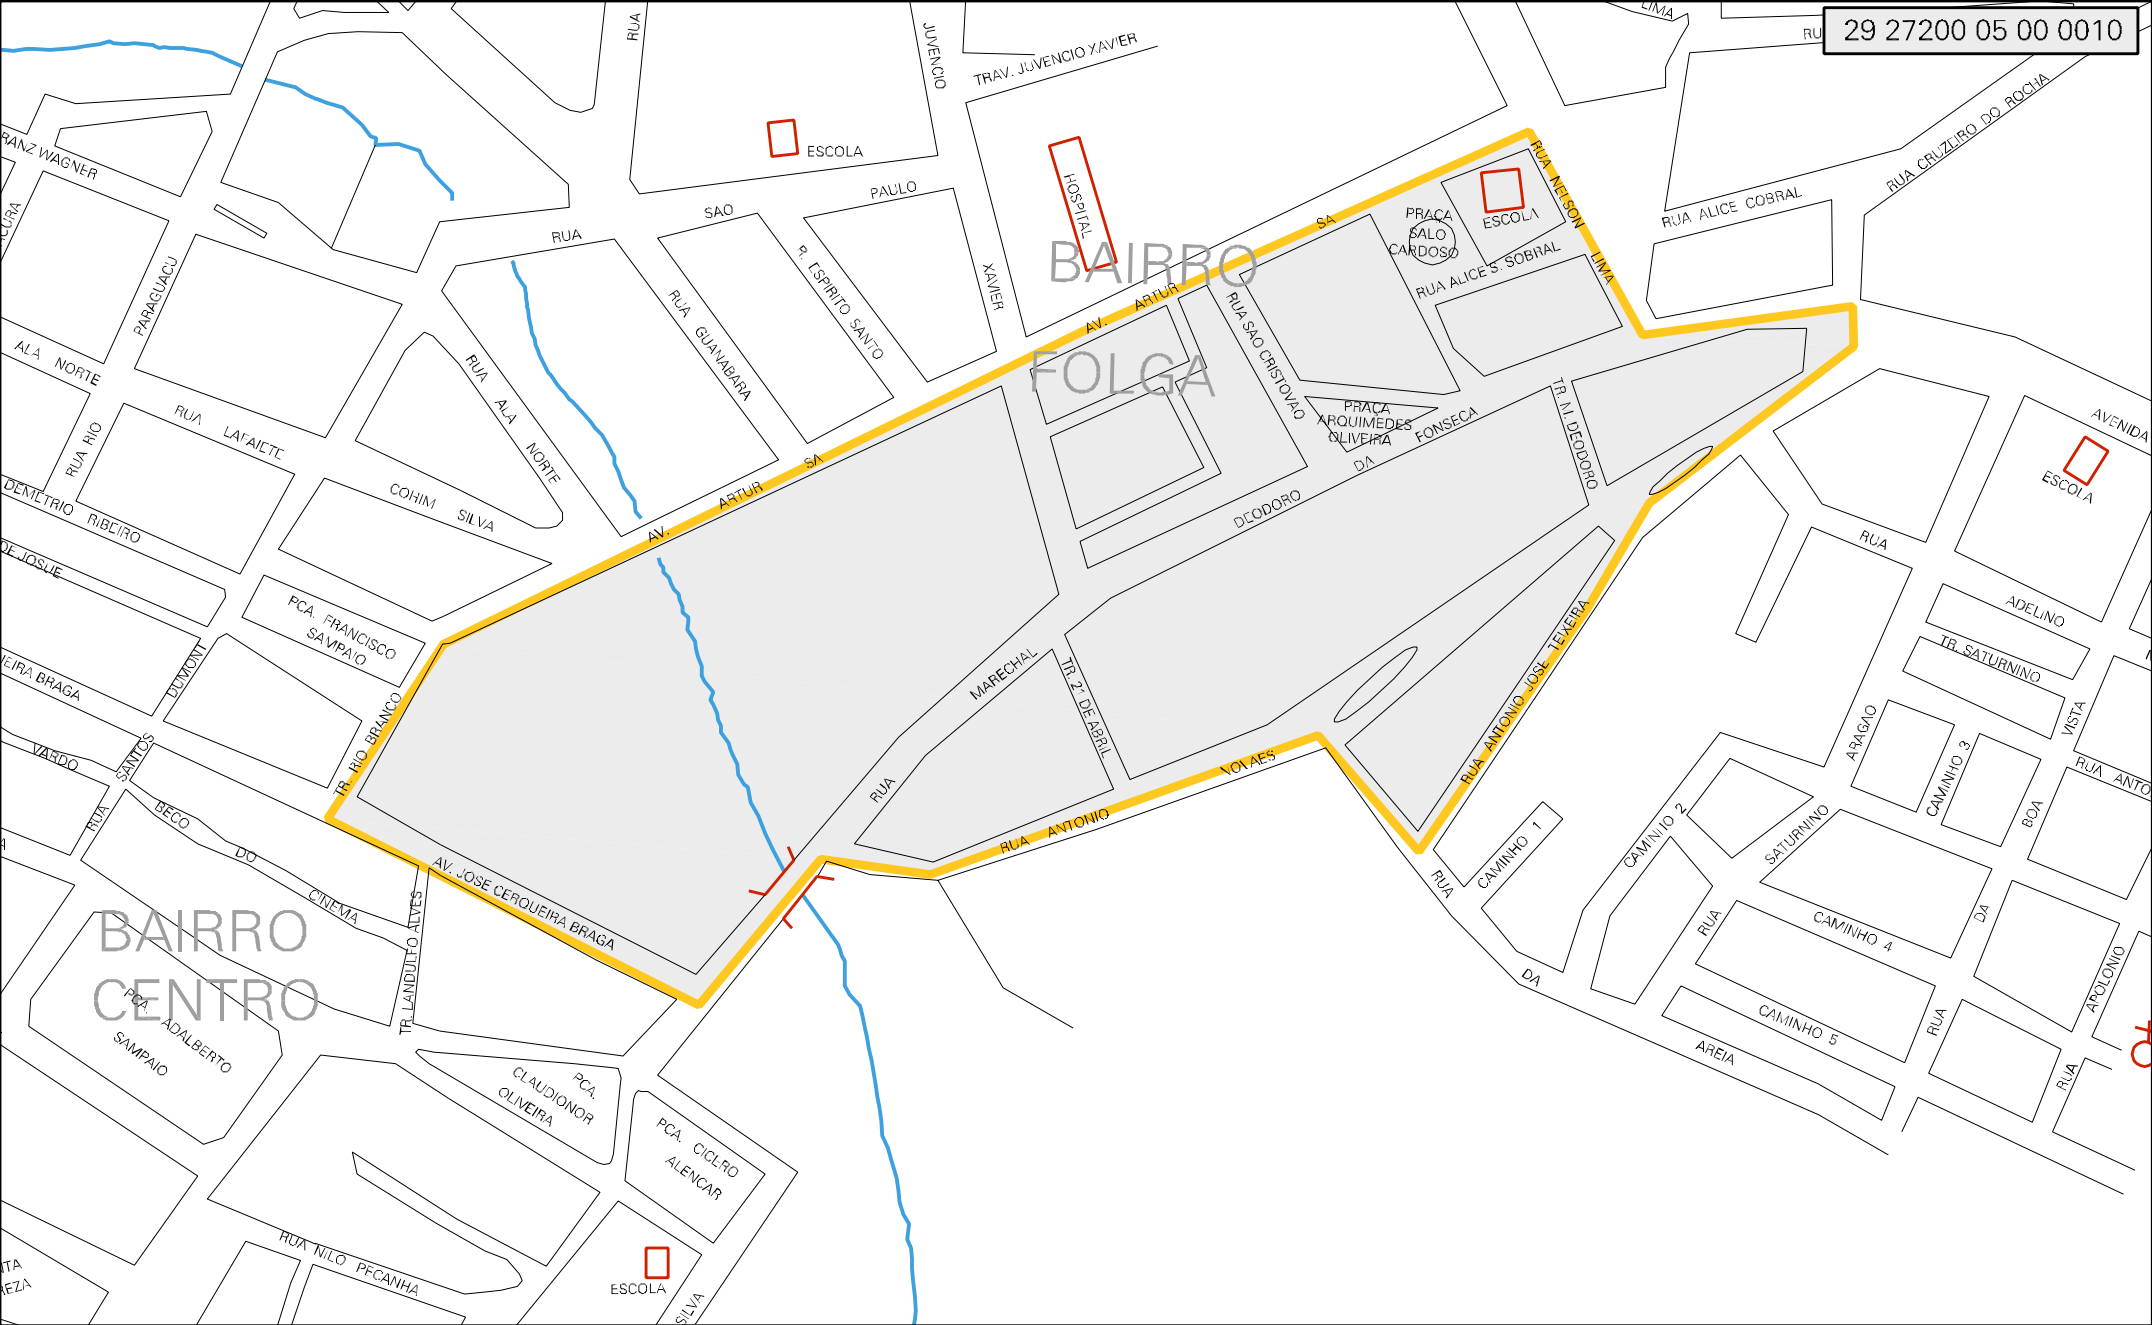

29 27200 05 00 0010

MUNICIPIO: 27200 - RUY BARBOSA
DISTRITO: 05 - RUY BARBOSA
SUBDISTRITO: 00
SETOR: 0010 SITUACAO: 10
BAIRRO: 013 - FOLGA

ESTADO DA BAHIA
MAPA DE SETOR URBANO - MSU
ESCALA: 1 : 3394

CENSO AGROPECUARIO 2006
CONTAGEM DA POPULACAO 2007