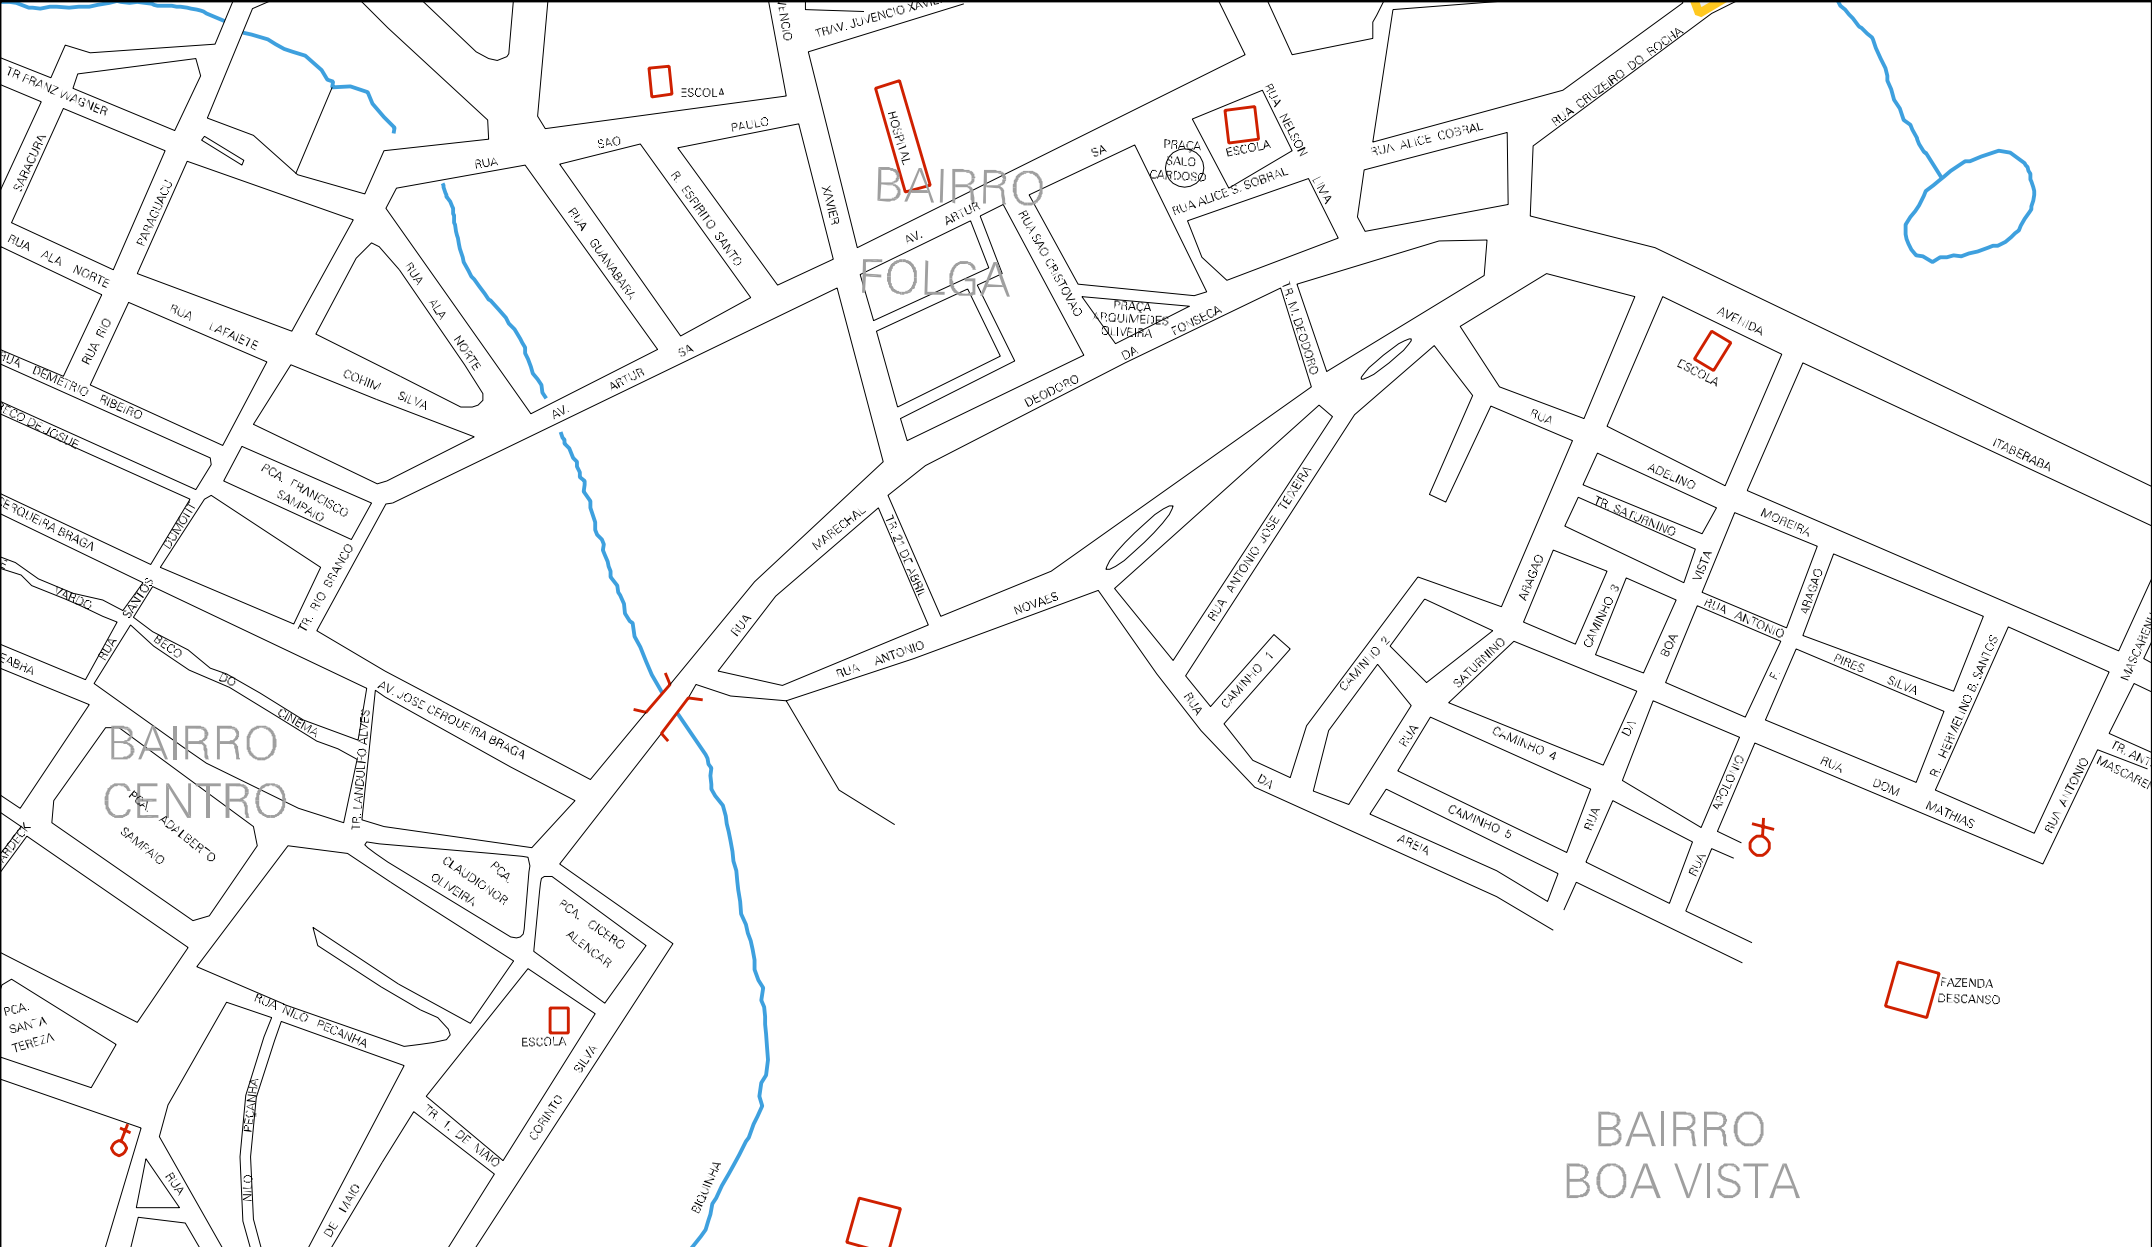

DIA COSTA

RUA MAURO GROSSO

RUA TOMIL

DE SOUSA

RUA

MARANHAO

RUA

PAPAIBA

RUA DOS

RUA GROSSO

RUA PERNAMBUCO

AMAZONAS

RUA NELSON LIMA

RUA 28 DE AGOSTO

BAIRRO CRUZEIRO

RUA MAURO

RUA ALVORADA

RUA CRUZEIRO DO

RUA

MINAS GERAIS

RUA SANTO ANTONIO

RIO

SARACURA

R O
O DO ROCHA

ESTRADA VICINAL
FABRICA DE
CALÇADOS

CAMP DE POUSSO

ESPERANCA

DAS FLORES

SERRADAS

MUNICIPIO: 27200 - RUY BARBOSA
 DISTRITO: 05 - RUY BARBOSA
 SUBDISTRITO: 00
 SETOR: 0011 SITUACAO: 10
 BAIRRO: 015 - CRUZEIRO DO ROCHA