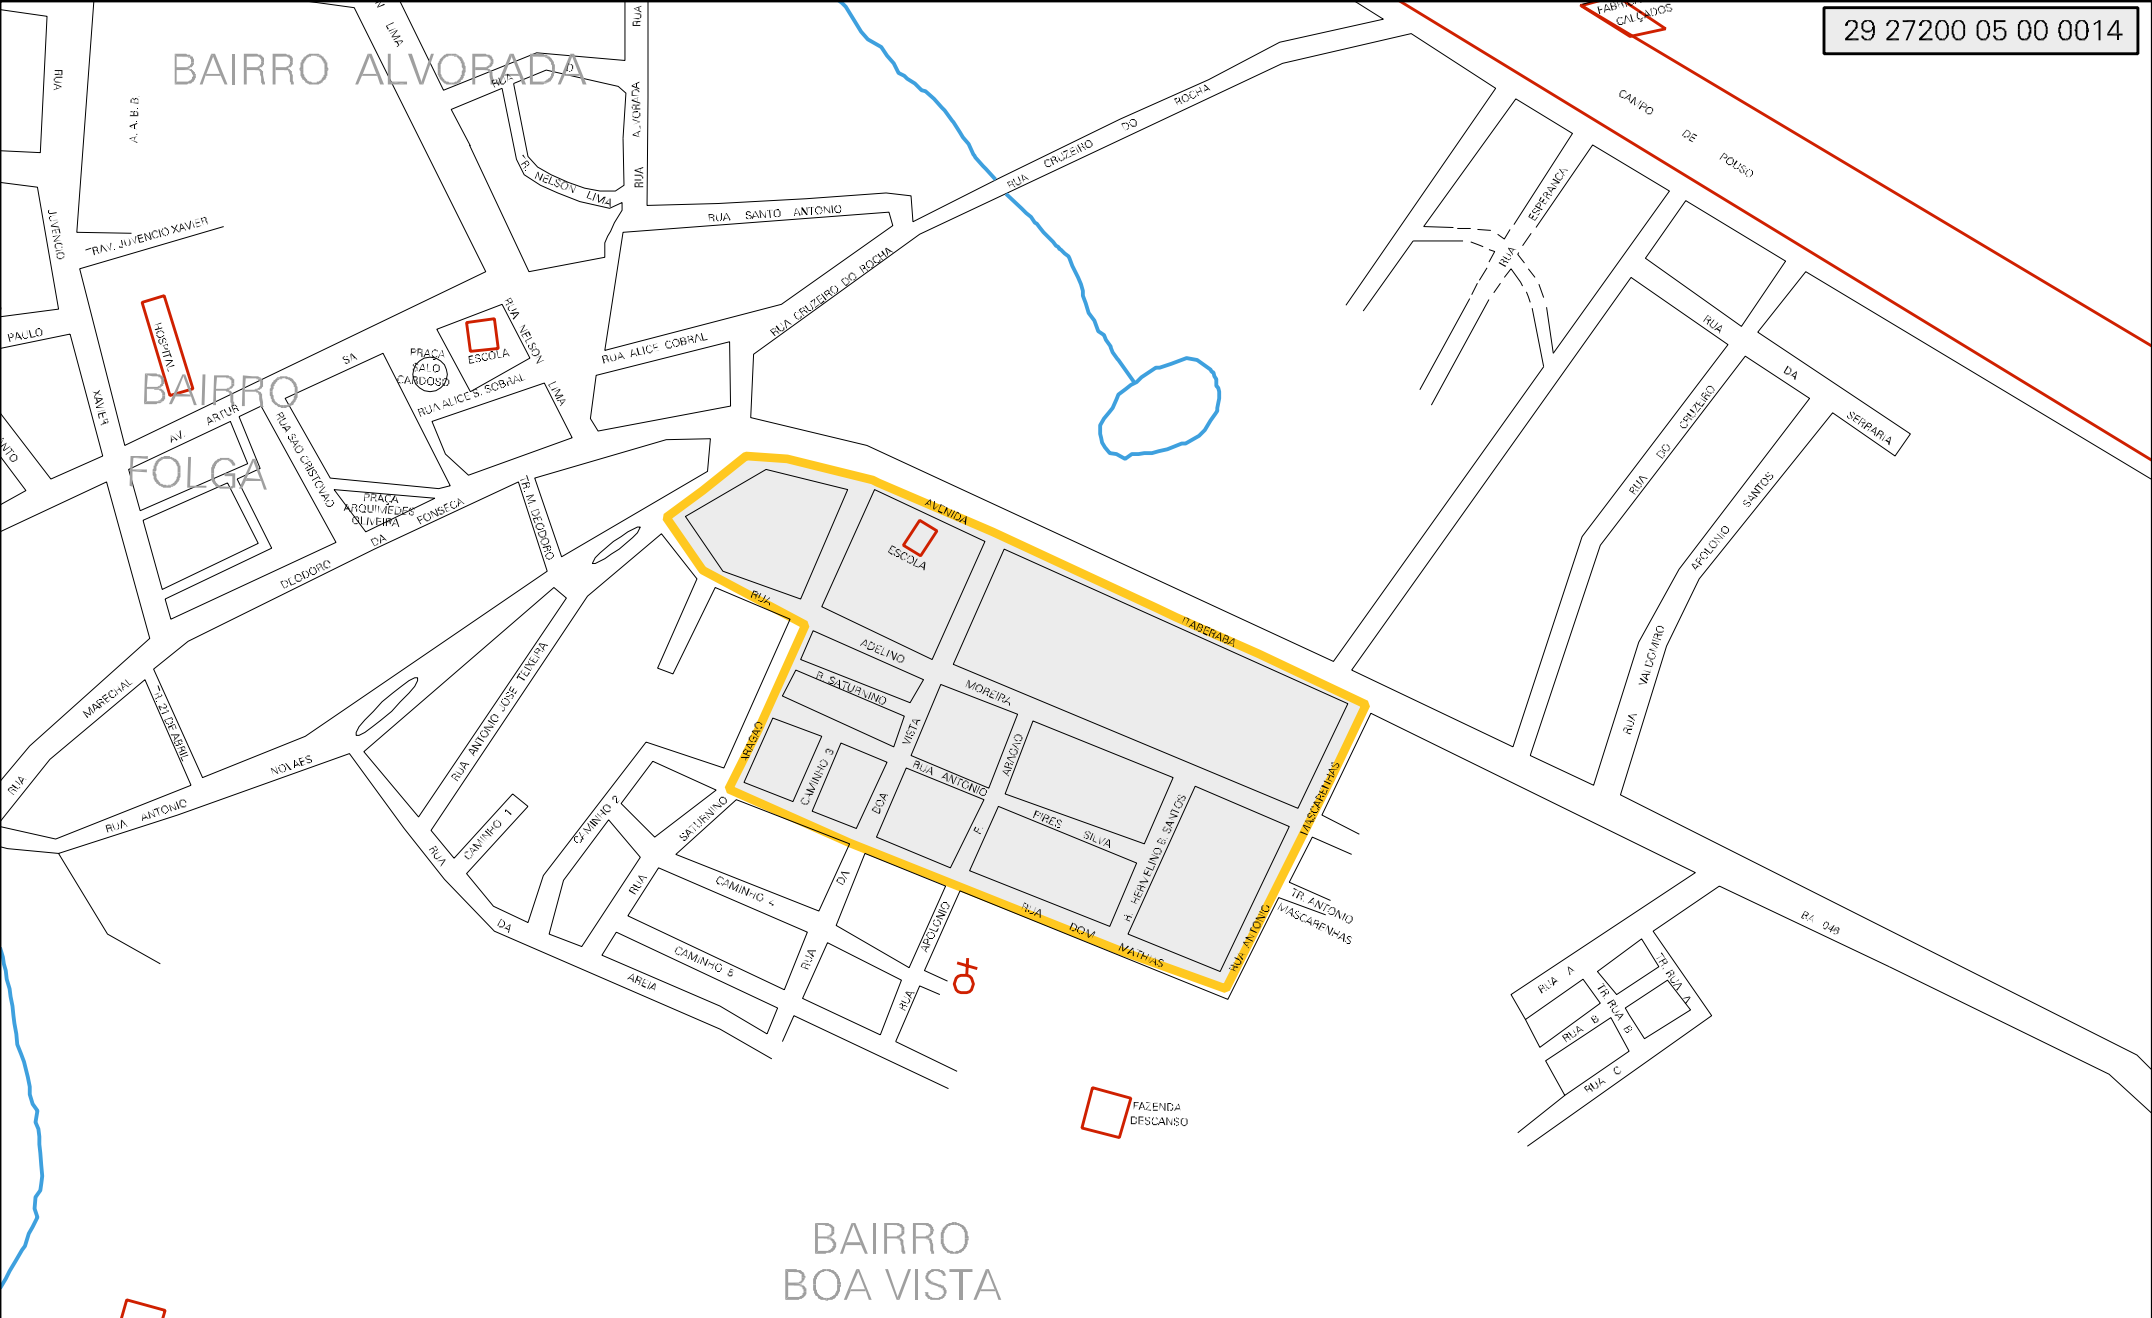

BAIRRO ALVORADA

BAIRRO FOLGA

BAIRRO BOA VISTA

MUNICIPIO: 27200 - RUY BARBOSA
 DISTRITO: 05 - RUY BARBOSA
 SUBDISTRITO: 00
 SETOR: 0014 SITUACAO: 10
 BAIRRO: 012 - BOA VISTA

ESTADO DA BAHIA
 MAPA DE SETOR URBANO - MSU
 ESCALA: 1 : 4522