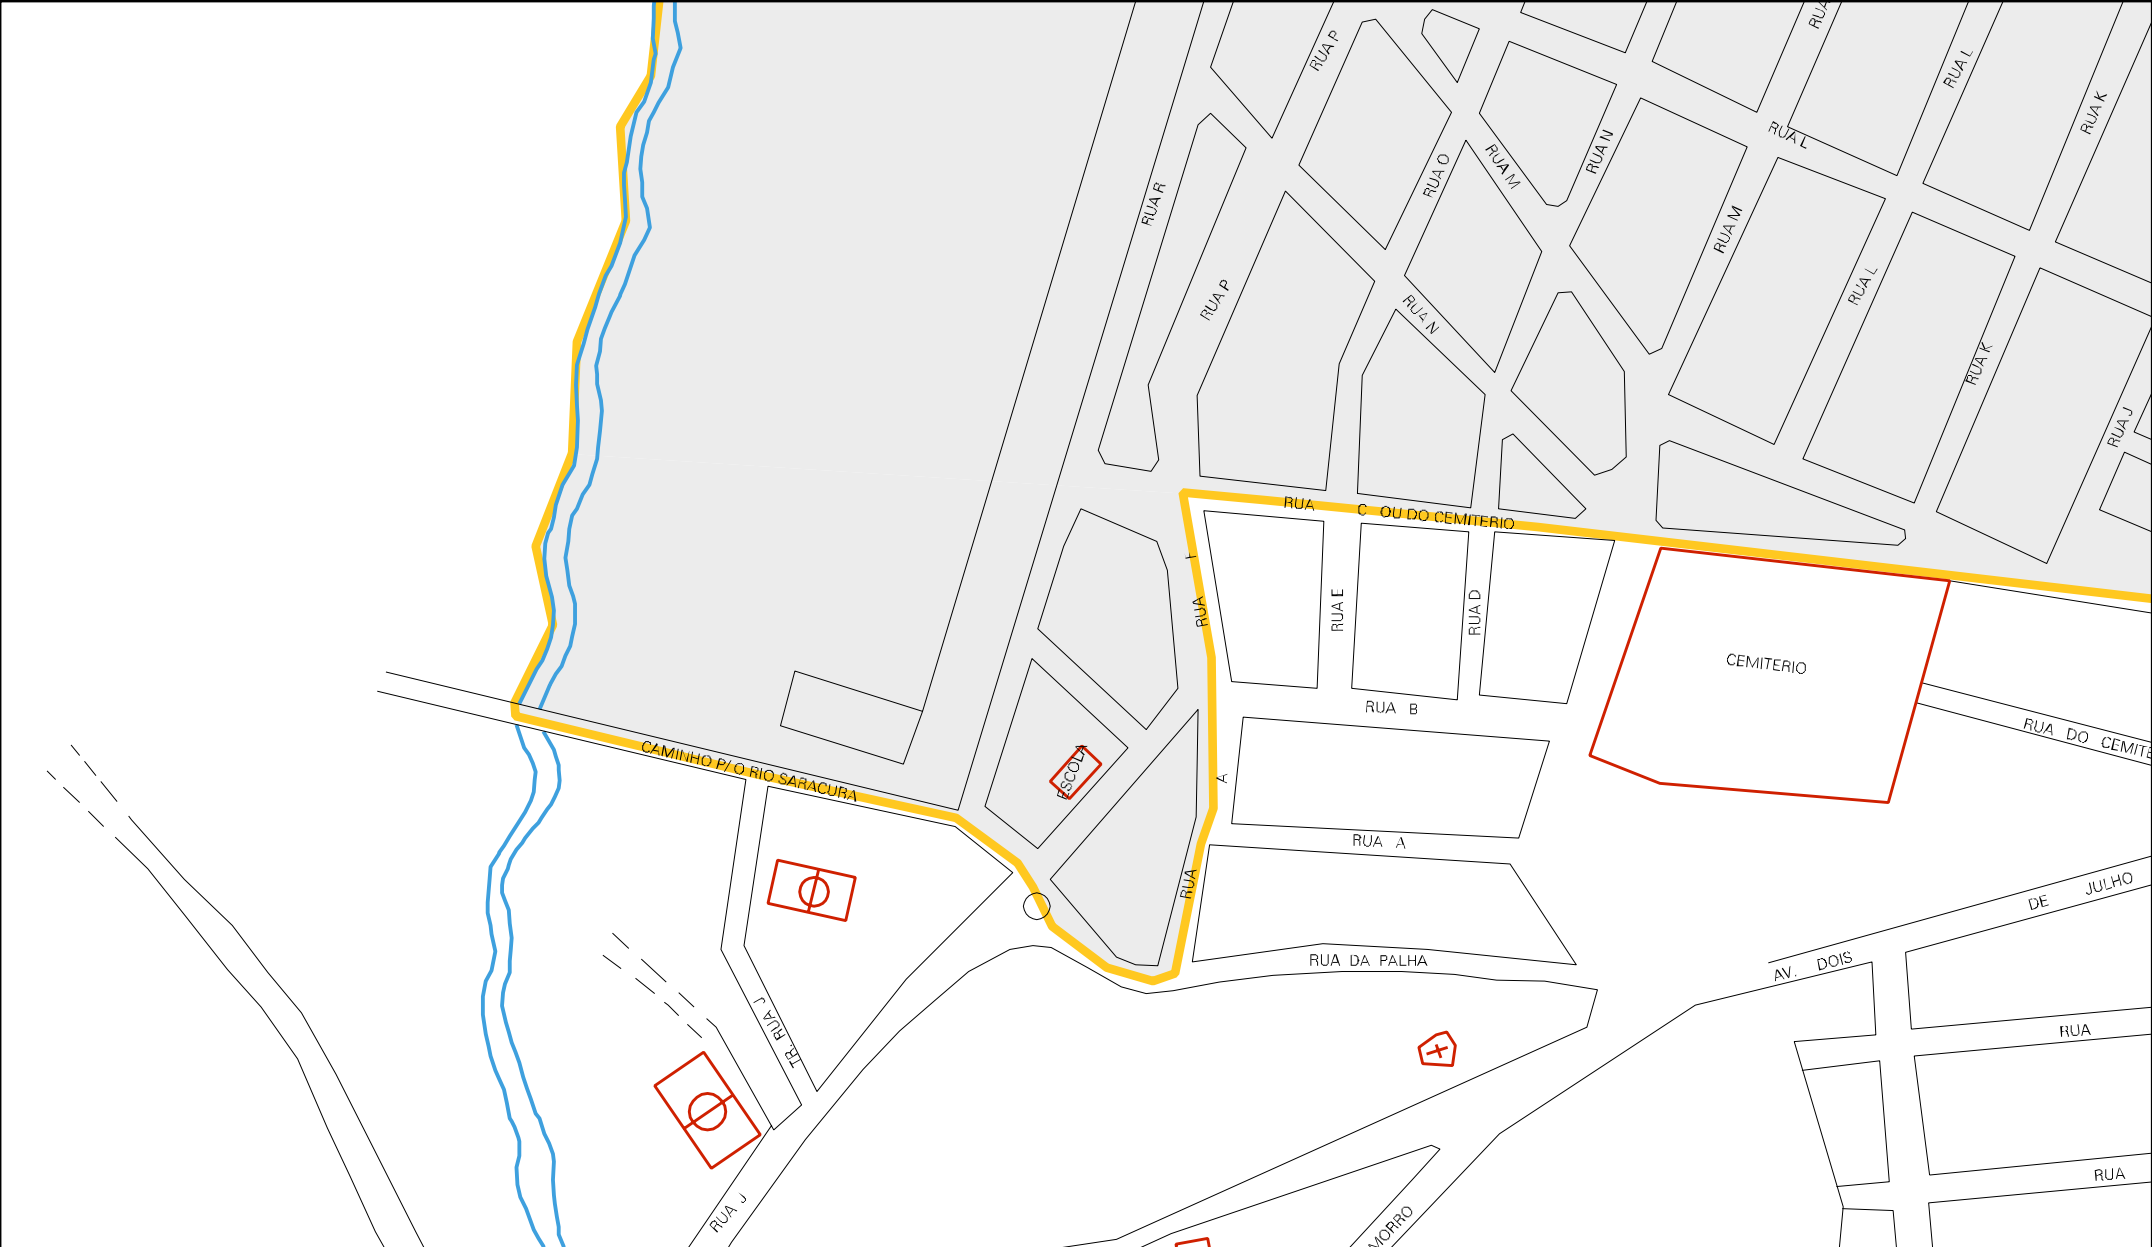

FAZENDA
SANTO ANTONIO

BARRAGEM
CARTUME

POÇO
DA
PANELA

CERCA
CANGELA

CERCA

CAMINHO CARROCAVEL RULBARBO

RIO
SARRAQUIRA

RIO

RIO

SARACURA

BAIRRO
SAO FRANCISCO

FAZENDA GRANDE VISTA

CAMINHO

PARA

FAZ.

GRANDE

VISTA

SITIO
SANTA CARARINA

SITIO
CAMPO VERDE

SITIO
ACONCHEGO

WAGNER

FRANZ

RUA SANTA MON

RUA

MUNICIPIO: 27200 - RUY BARBOSA
DISTRITO: 05 - RUY BARBOSA
SUBDISTRITO: 00
SETOR: 0019 SITUAÇÃO: 10
BAIRRO: 010 - TAPIRAIPE

BAIRRO
VILA PROGRESSO

BAIRRO
DOIS DE JULHO

ESTADO DA BAHIA
MAPA DE SETOR URBANO - MSU
ESCALA: 1 : 3225