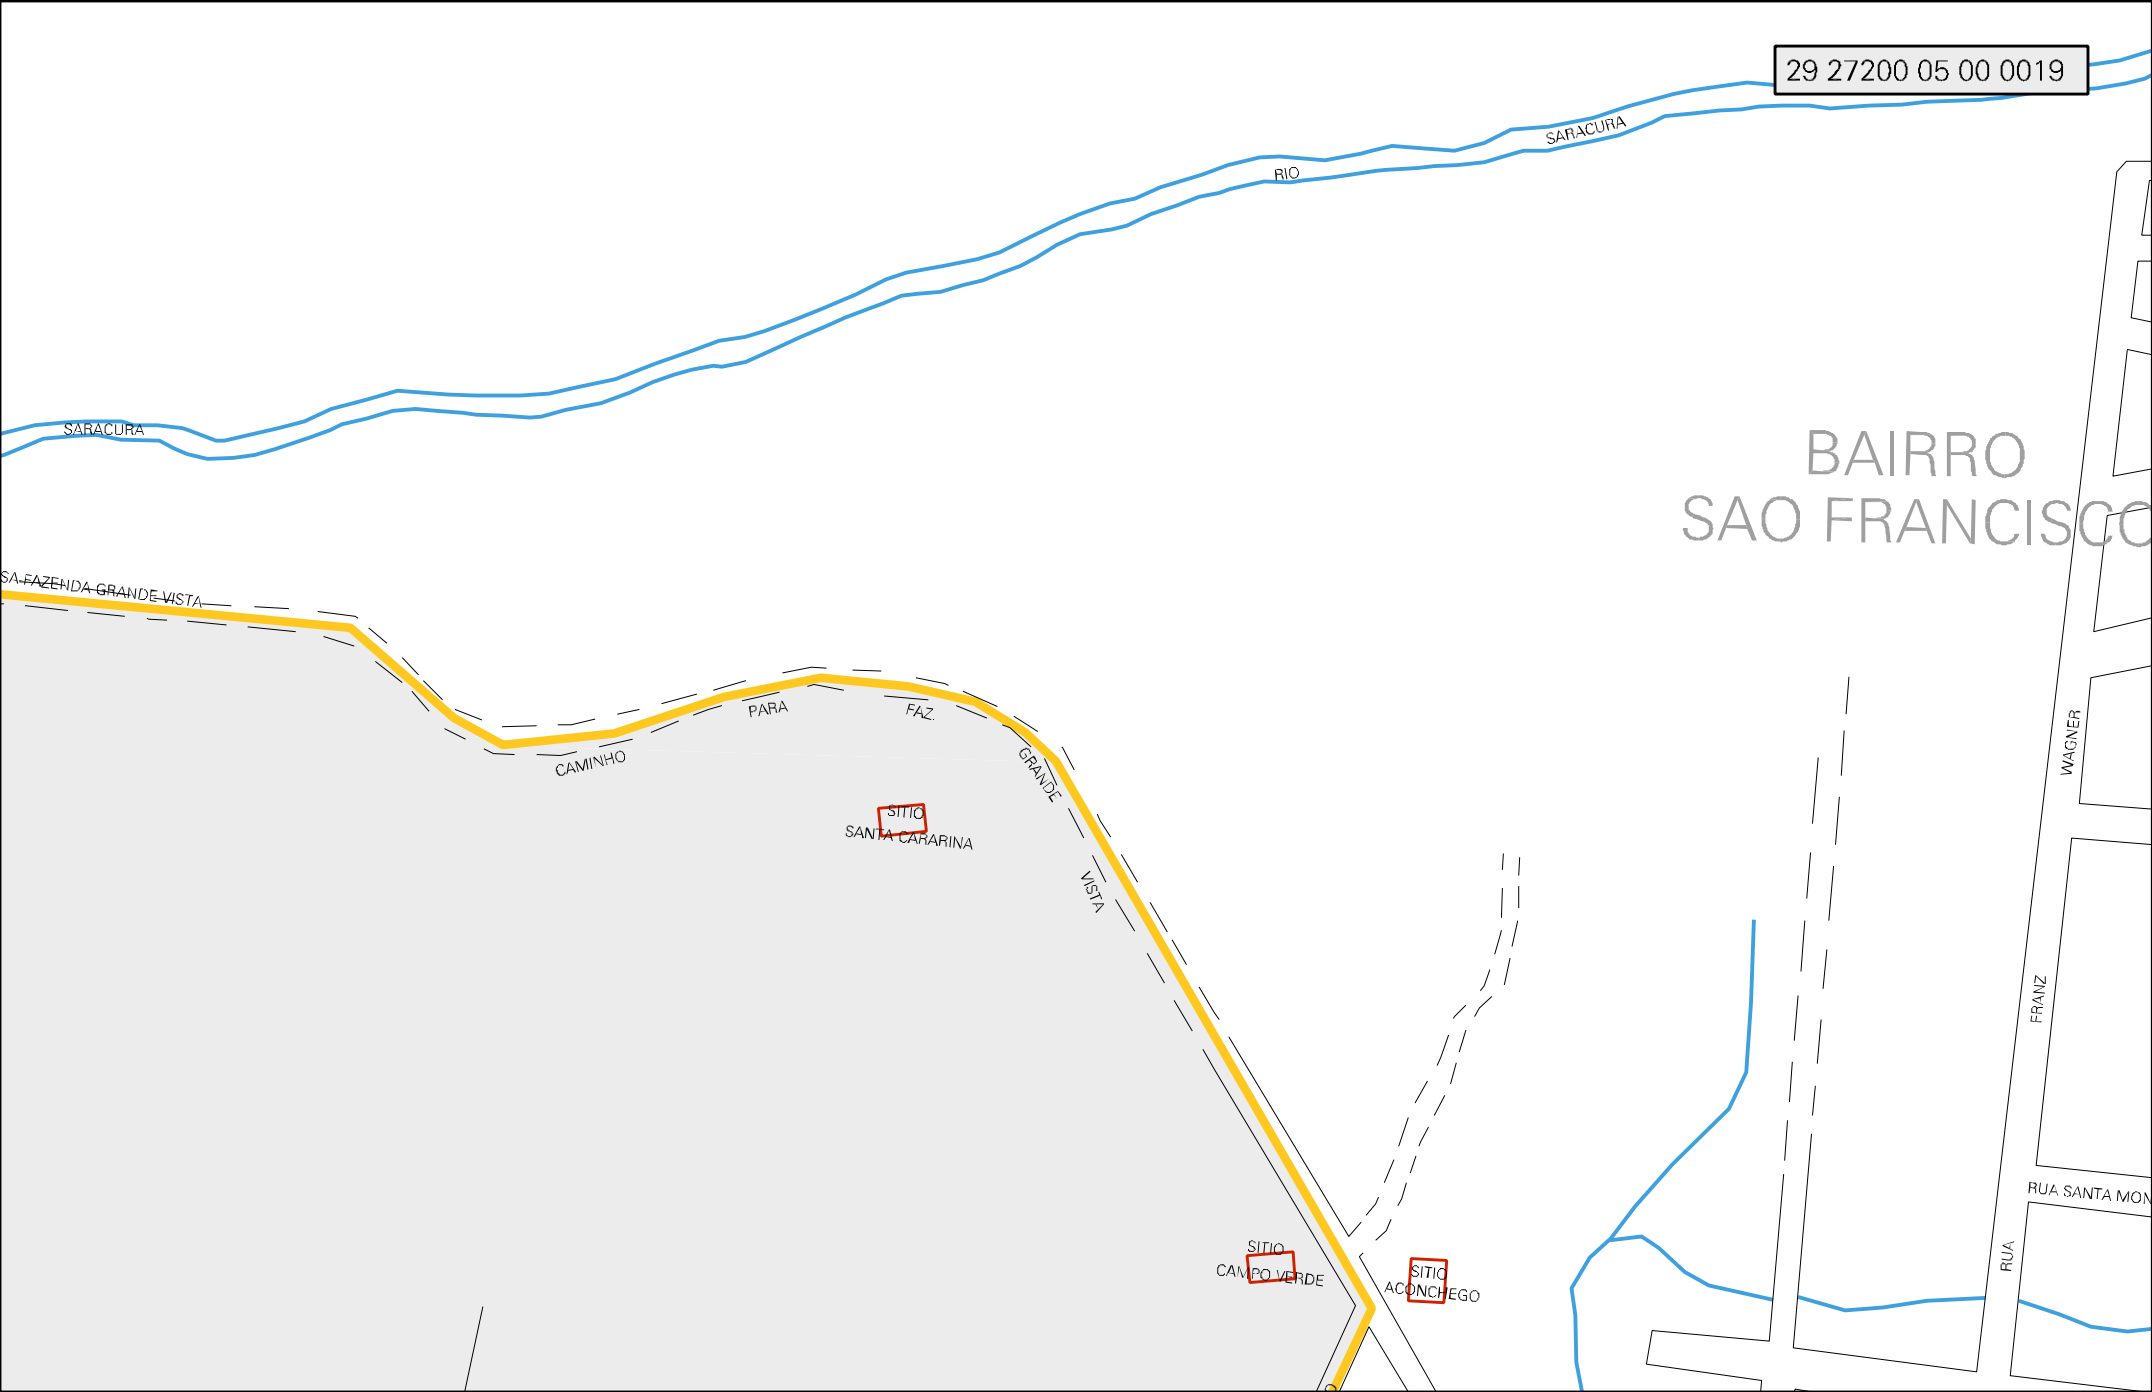

29 27200 05 00 0019

SARACURA

RIO

SARACURA

BAIRRO
SAO FRANCISCO

FAZENDA GRANDE VISTA

CAMINHO

PARA

FAZ.

GRANDE

VISTA

SITIO
SANTA CARARINA

SITIO
CAMPO VERDE

SITIO
ACONCHEGO

WAGNER

FRANZ

RUA SANTA MON

RUA