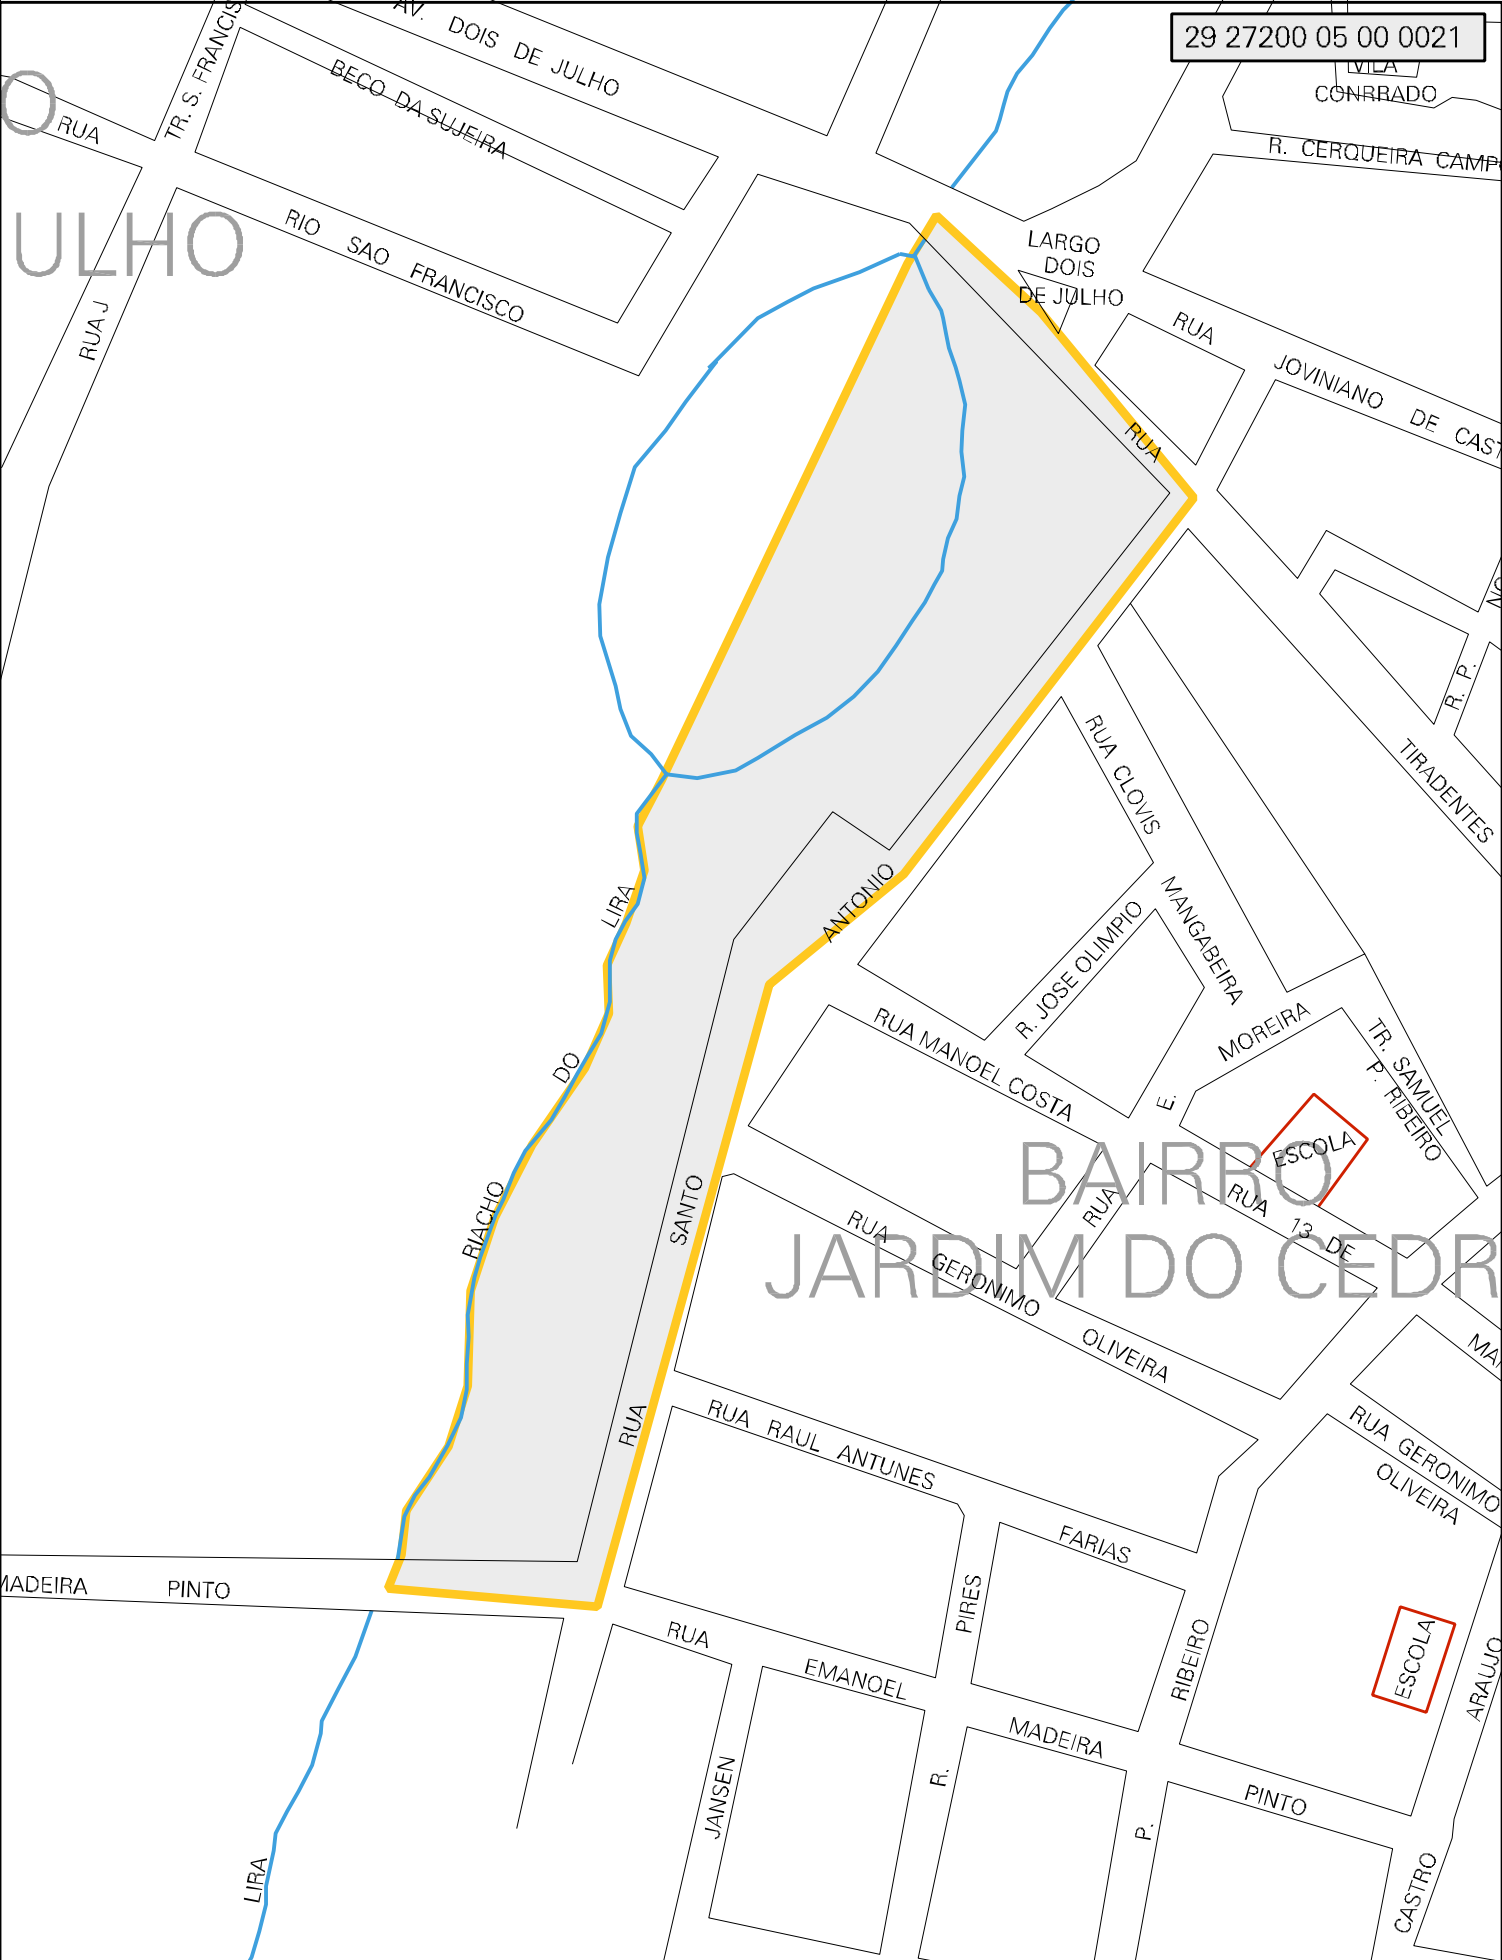

29 27200 05 00 0021

MUNICIPIO: 27200 - RUY BARBOSA
 DISTRITO: 05 - RUY BARBOSA
 SUBDISTRITO: 00
 SETOR: 0021 SITUACAO: 10
 BAIRRO: 002 - DOIS DE JULHO

ESTADO DA BAHIA
 MAPA DE SETOR URBANO - MSU
 ESCALA: 1 : 2253