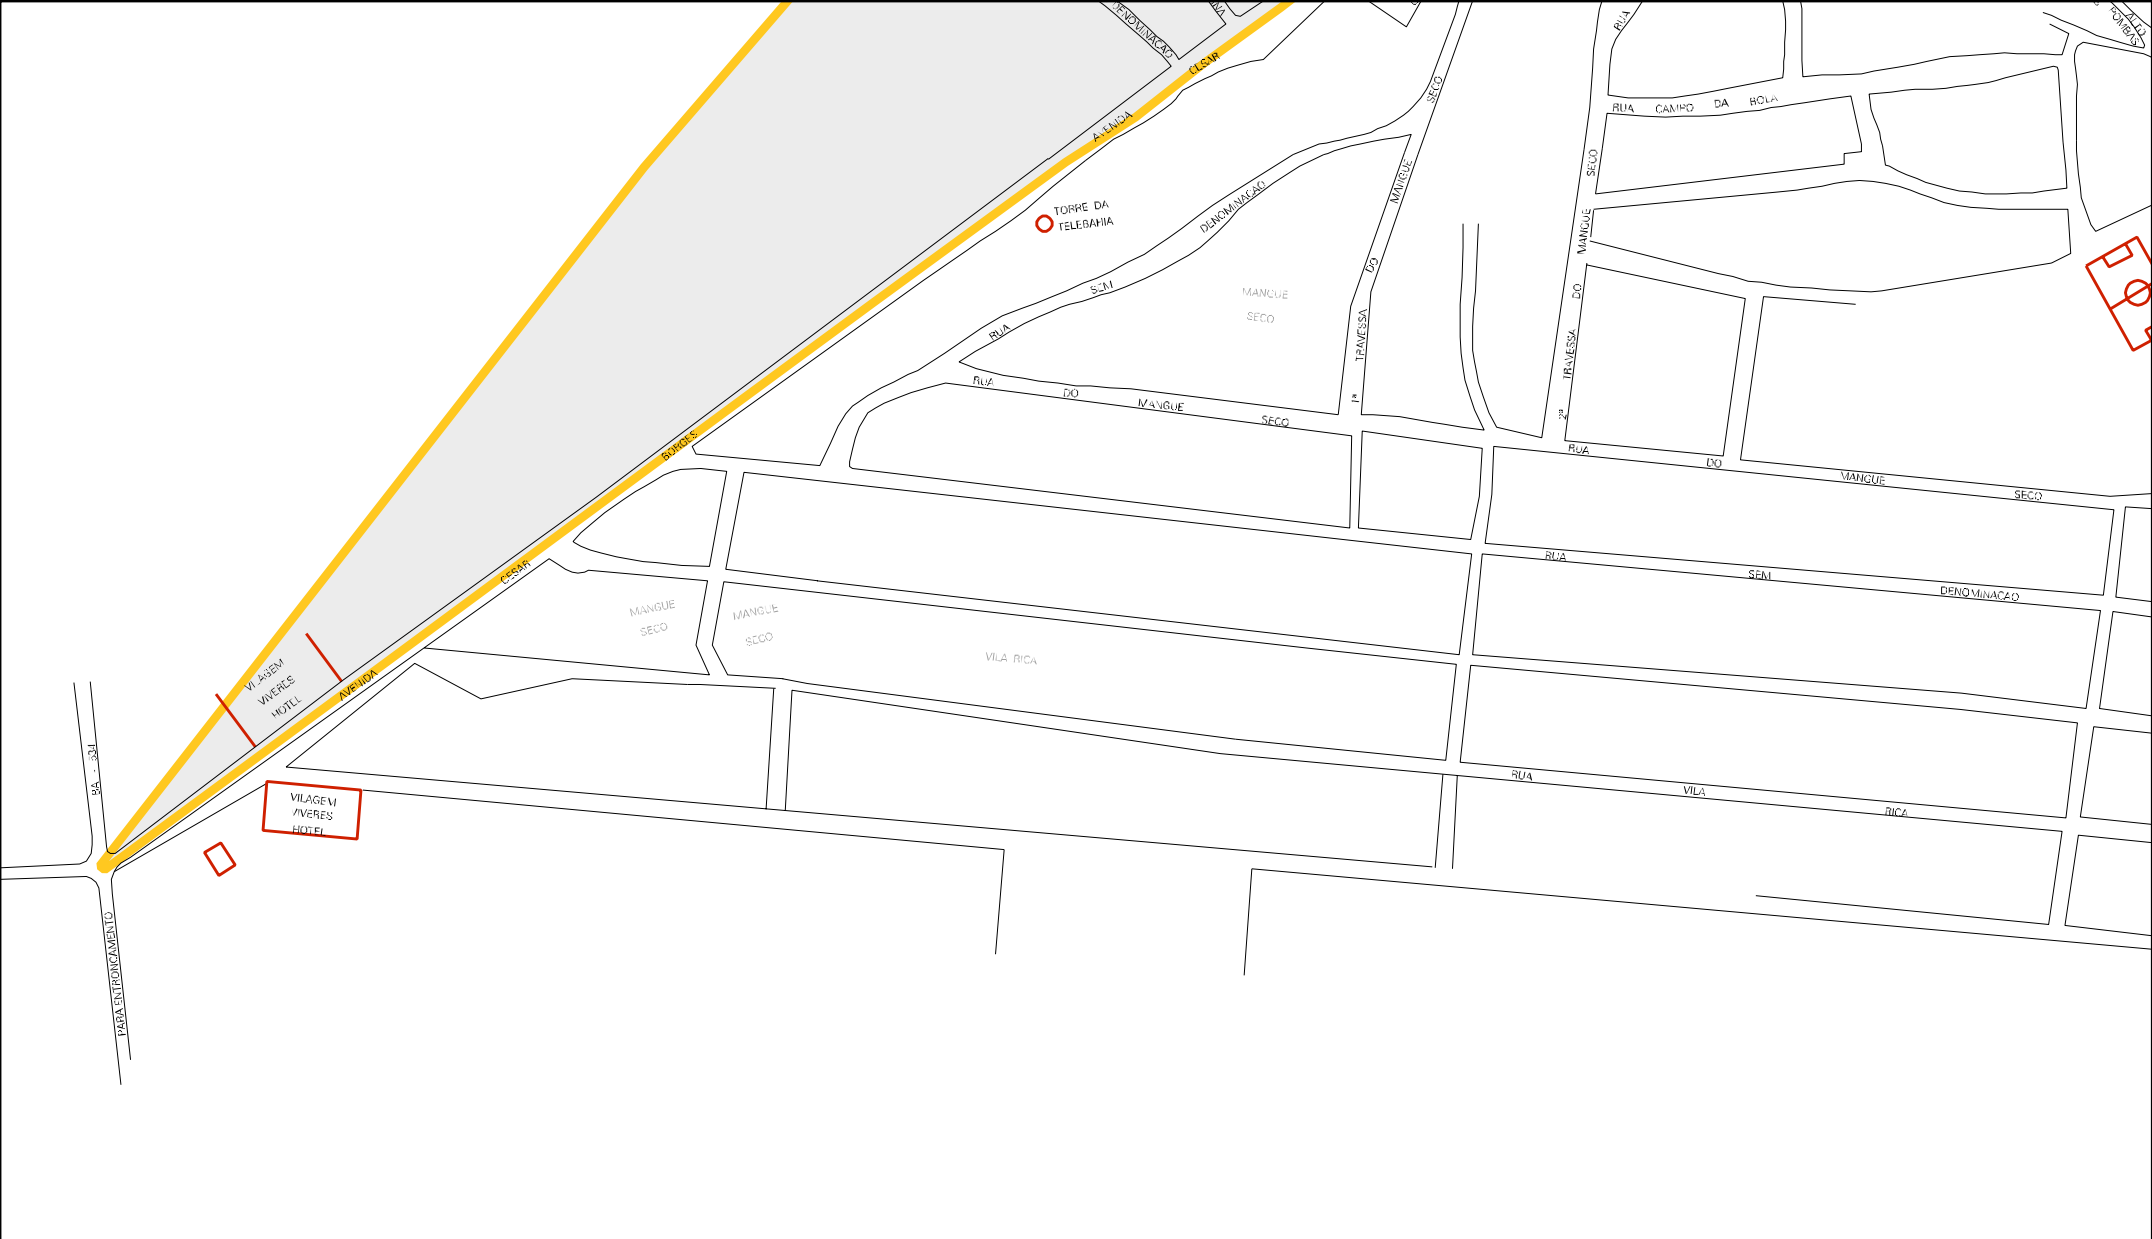

TELESSA

RUA DA MANGUEIRA

POSTO PÉRIAL

SEDE RECREATIVA 25 DE MARÇO

RUA DA MANGUEIRA

RUA CARLOS MENDES SANTOS

AVENIDA NEOLALIMÓ

RUA DA ENCARNAÇÃO

RUA LUIZ JOSÉ

RUA BENJAMIM CONSTANTIN

RUA

RUA

AVENIDA

AVENIDA

RUA

RUA

RUA

RUA

MUNICIPIO: 27309 - SALINAS DA MARGARIDA
 DISTRITO: 05 - SALINAS DA MARGARIDA
 SUBDISTRITO: 00
 SETOR: 0012 SITUACAO: 50
 AGLOM. RURAL: 00001 - ENCARNACAO

ESTADO DA BAHIA
 MAPA DE SETOR URBANO - MSU
 ESCALA: 1 : 4671