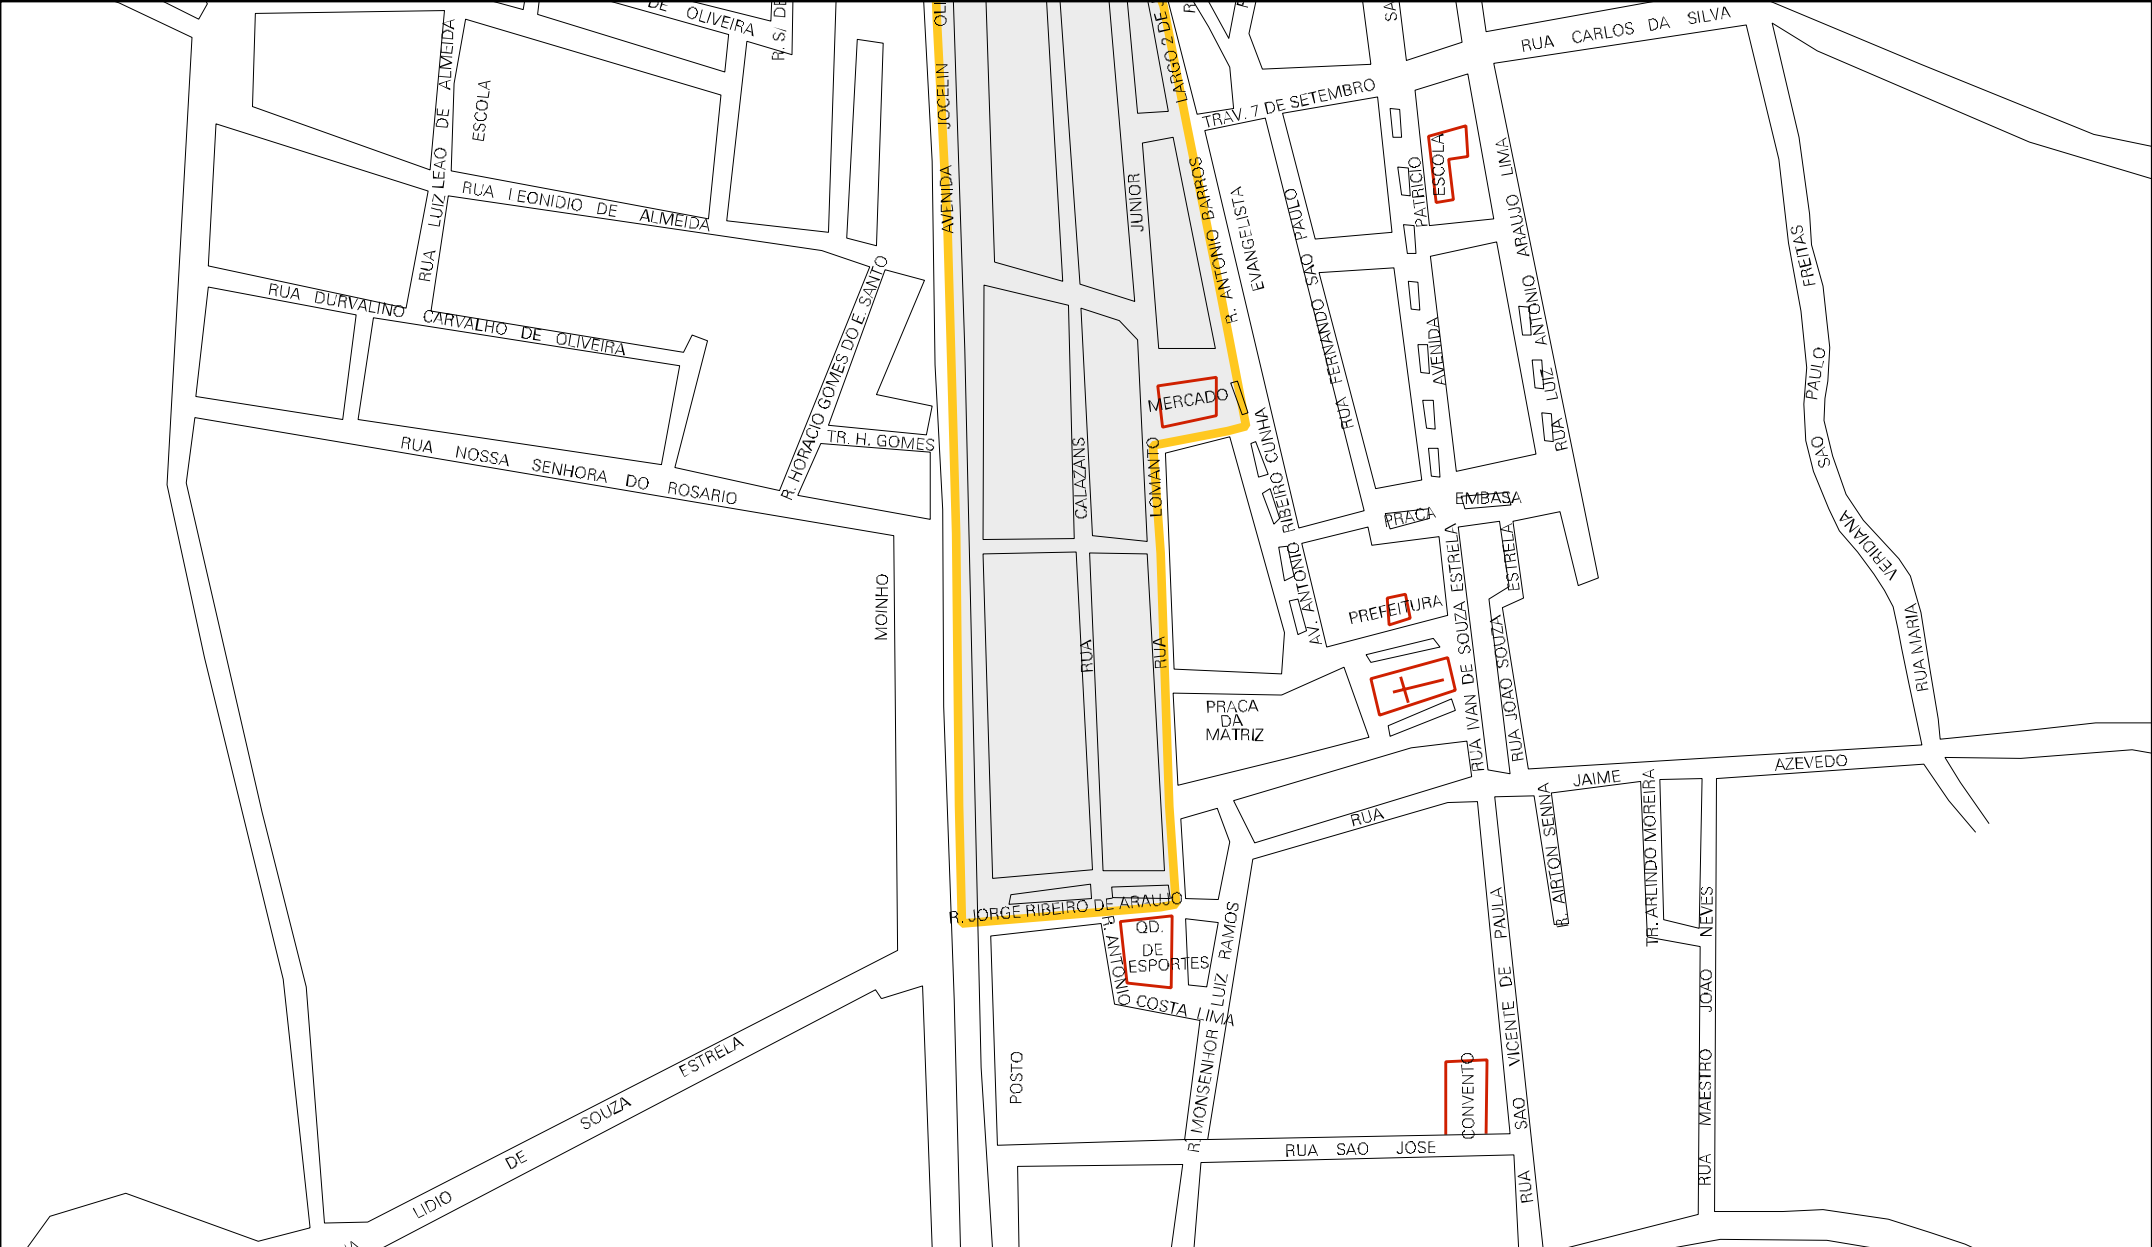

MUNICIPIO: 27507 - SANTA BÁRBARA
DISTRITO: 05 - SANTA BÁRBARA
SUBDISTRITO: 00
SETOR: 0002 SITUACAO: 10

ESTADO DA BAHIA
MAPA DE SETOR URBANO - MSU
ESCALA: 1 : 4260