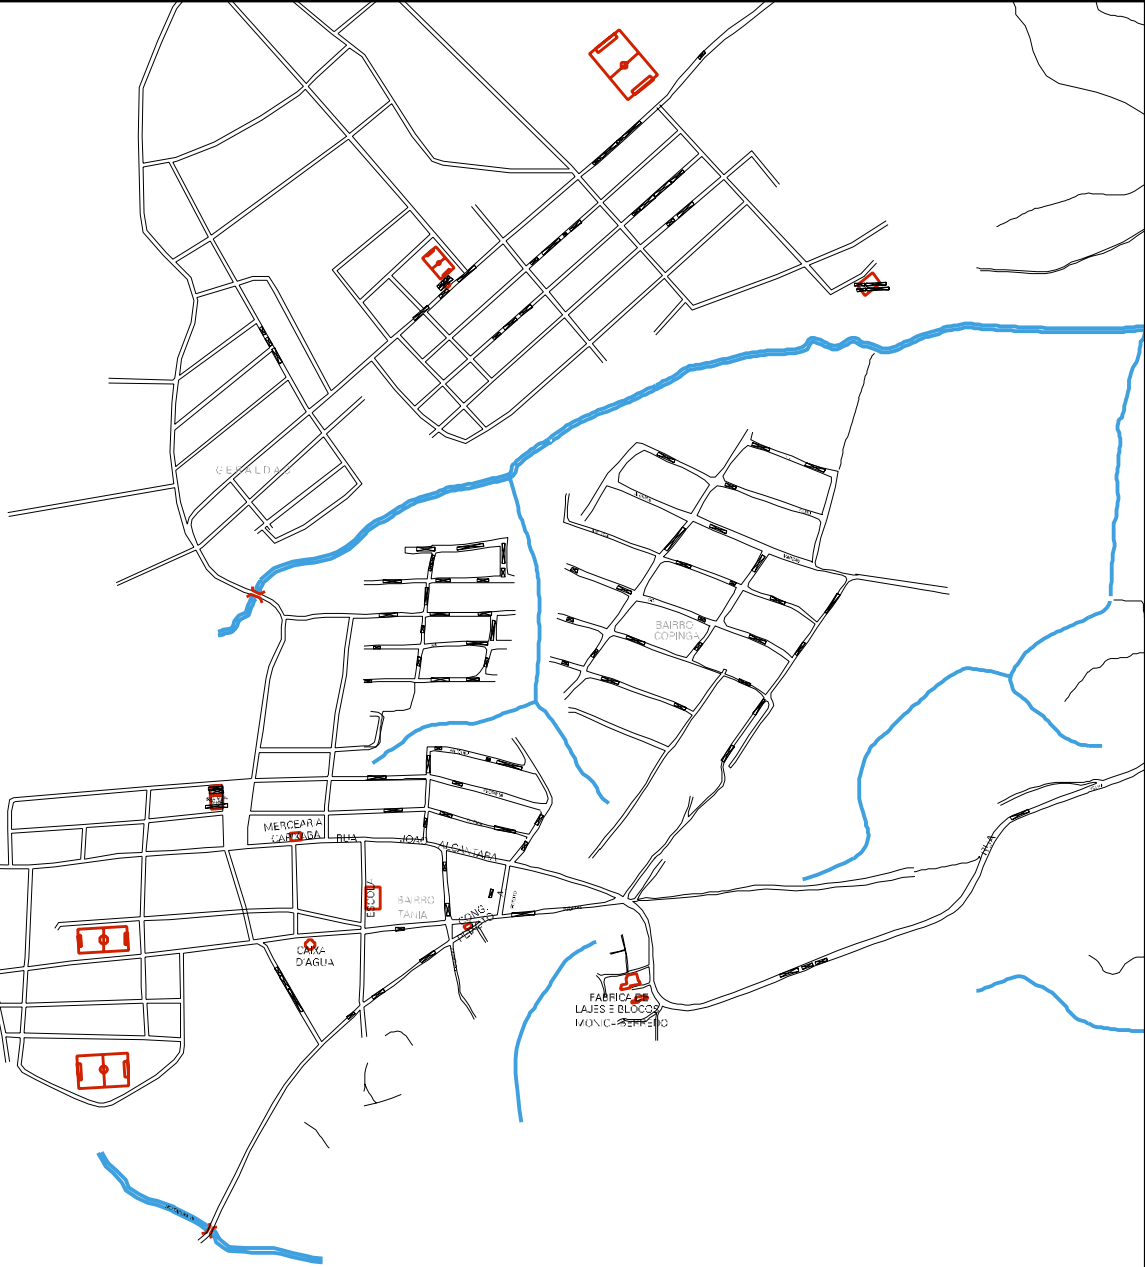

LIXÃO

CENSO AGROPECUARIO 2006
CONTAGEM DA POPULAÇÃO 2007

MUNICIPIO: 27705 - SANTA CRUZ CABRÁLIA
DISTRITO: 05 - SANTA CRUZ CABRÁLIA
SUBDISTRITO: 00
SETOR: 0003 SITUACAO: 20

ESTADO DA BAHIA
MAPA DE SETOR URBANO - MSU
ESCALA: 1 : 11471